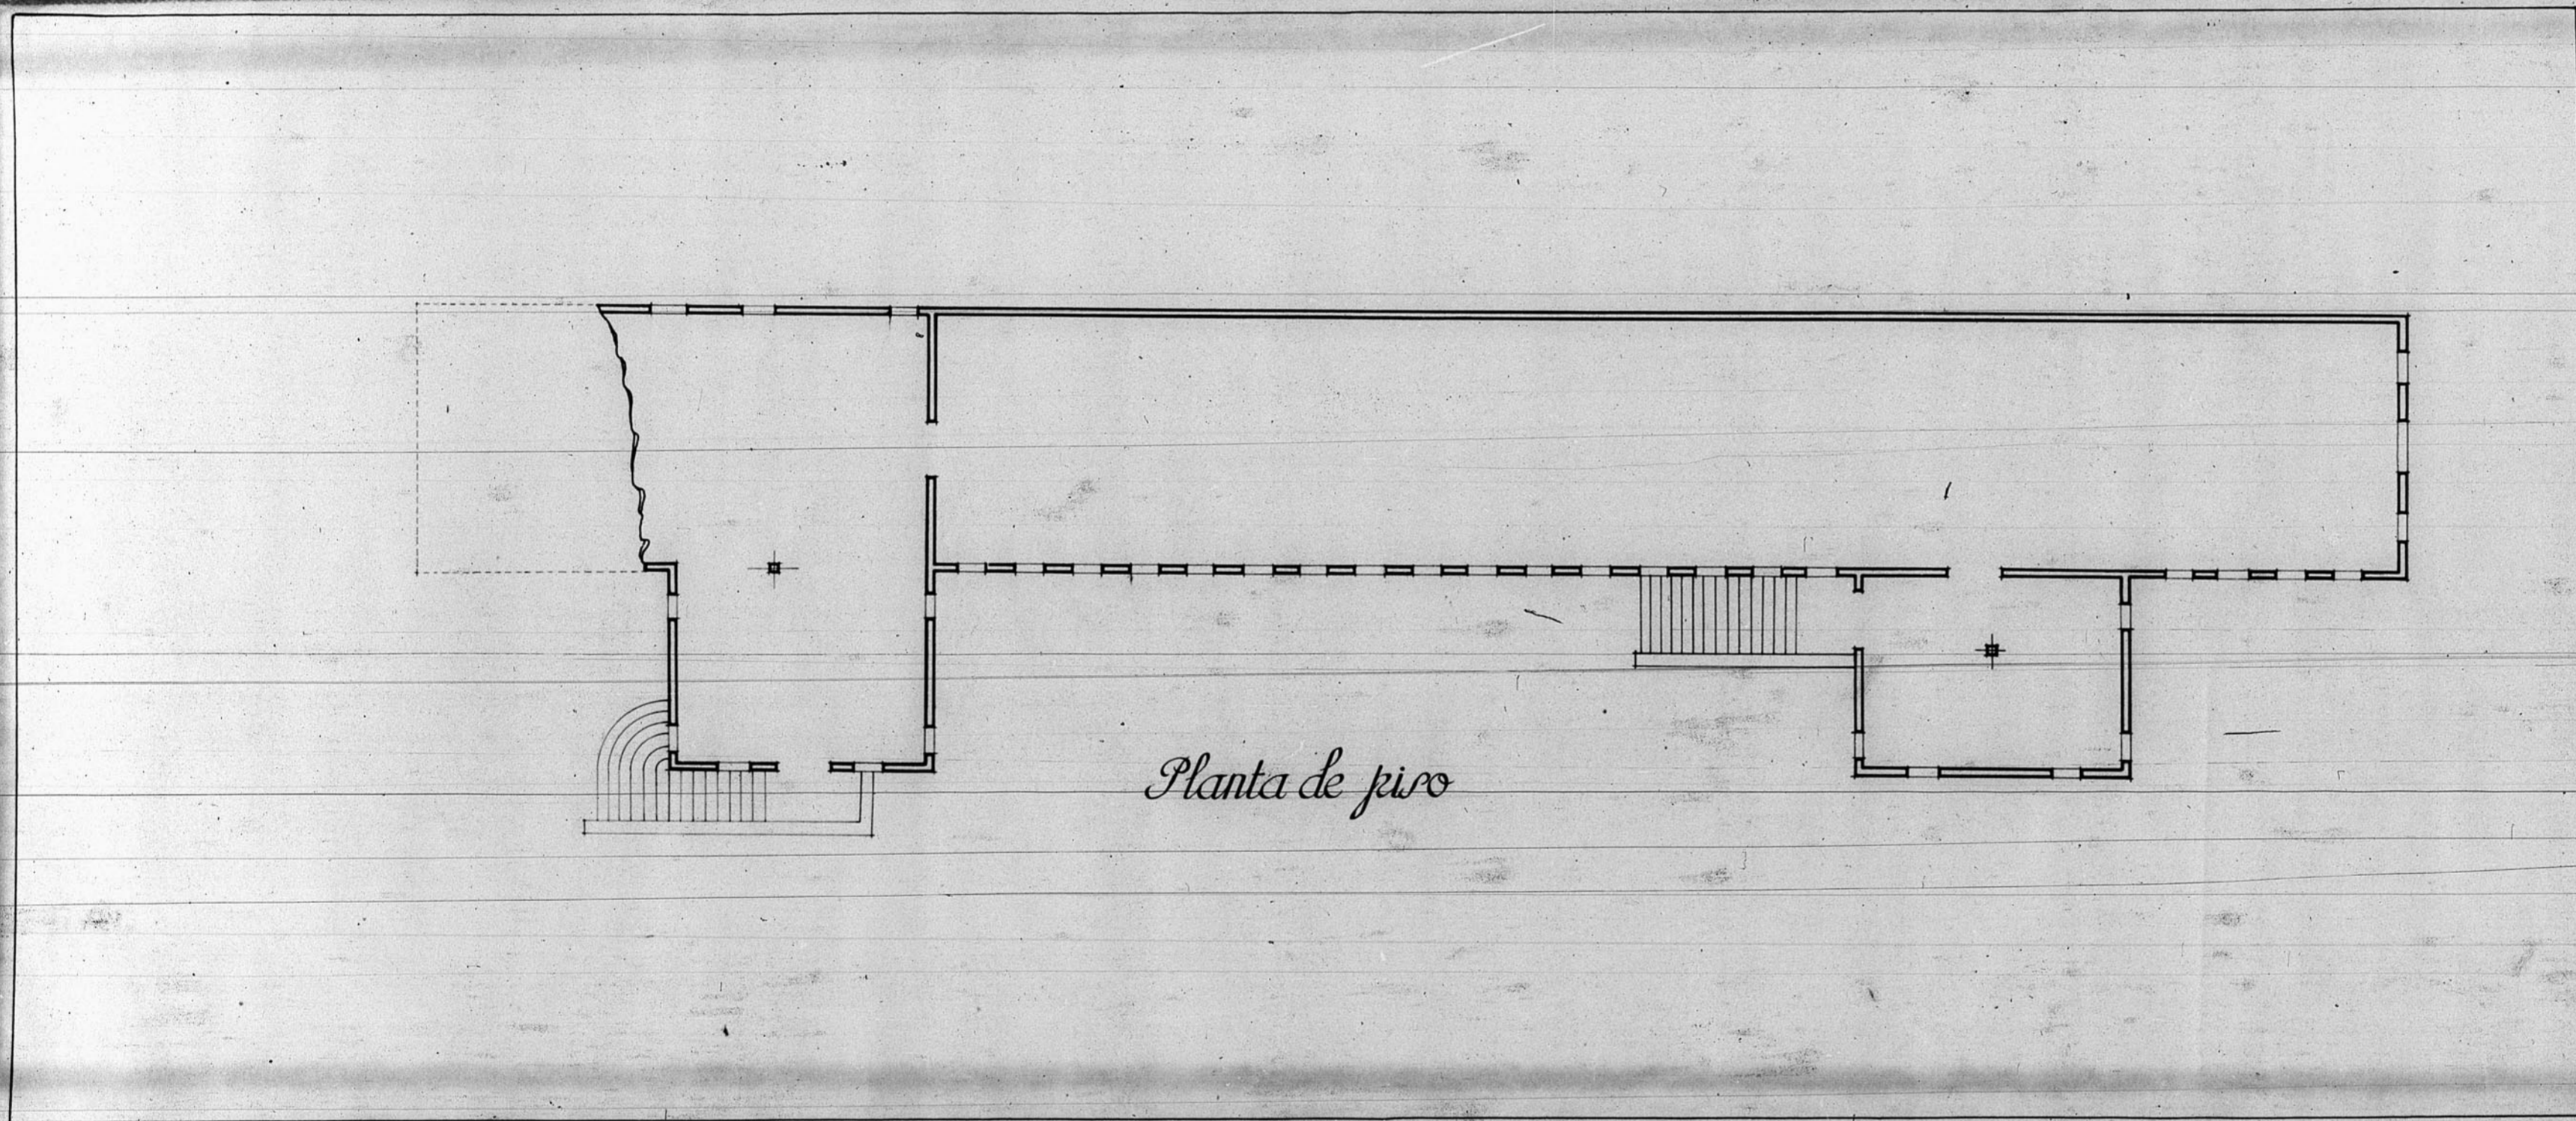

13.115

Planta de piso

Dirección General de Regiones Devastadas Oficina de Proyectos de la Región Aragonesa	
Localidad	In. Teruel
Arzobispado	Rebellón Manicomio Hombres Estado actual
Plano	Creación
Planta de piso	1:100
El Inspector Jefe	Teruel Mayo 1944. El Arquitecto <i>José Meléndez</i>
Modificaciones	
Notas	