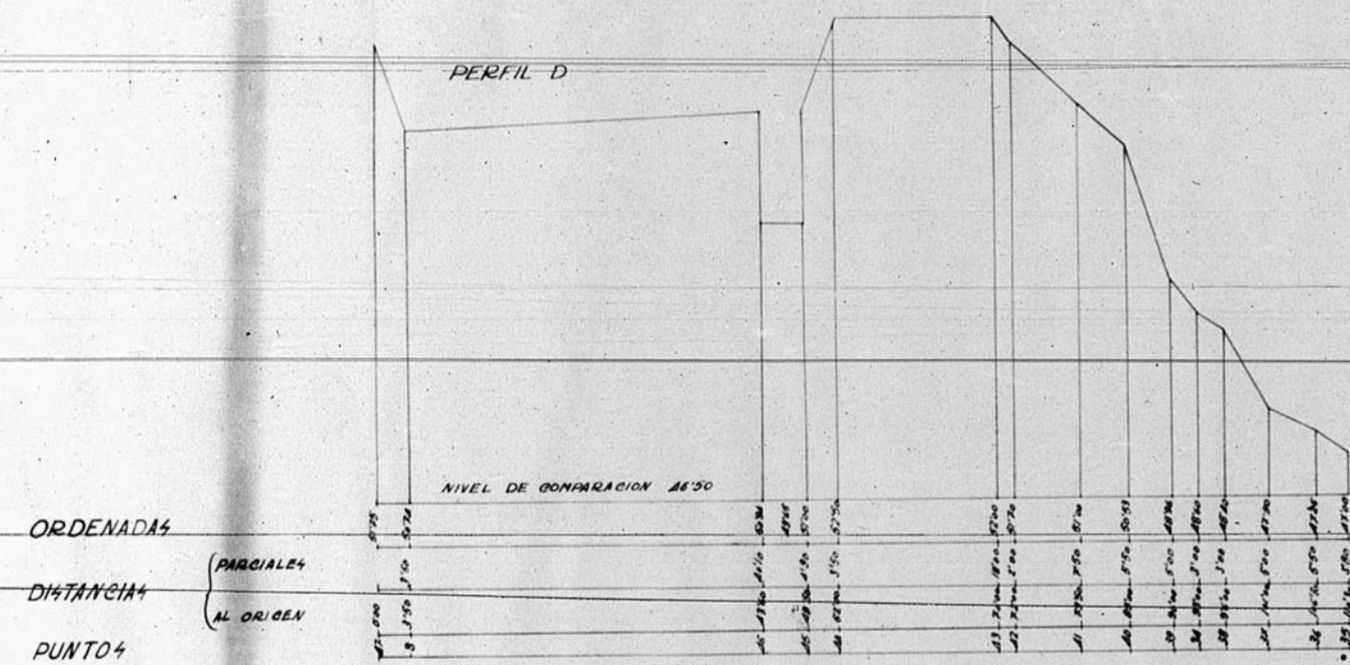

13.245

PERFILES BARRIADA CUEVAS DEL 7

PERFIL -A-

PERFIL -B-

PERFIL H

ORDENADAS
DISTANCIAS
PUNTOS

PERFIL D

ORDENADAS
DISTANCIAS
PUNTOS

PERFIL I

PERFIL J

ESCALAS
HORIZONTALES 1:500
VERTICALES 1:50
TERUEL JULIO 1945
EL TOPOGRAFO
P. P. P.