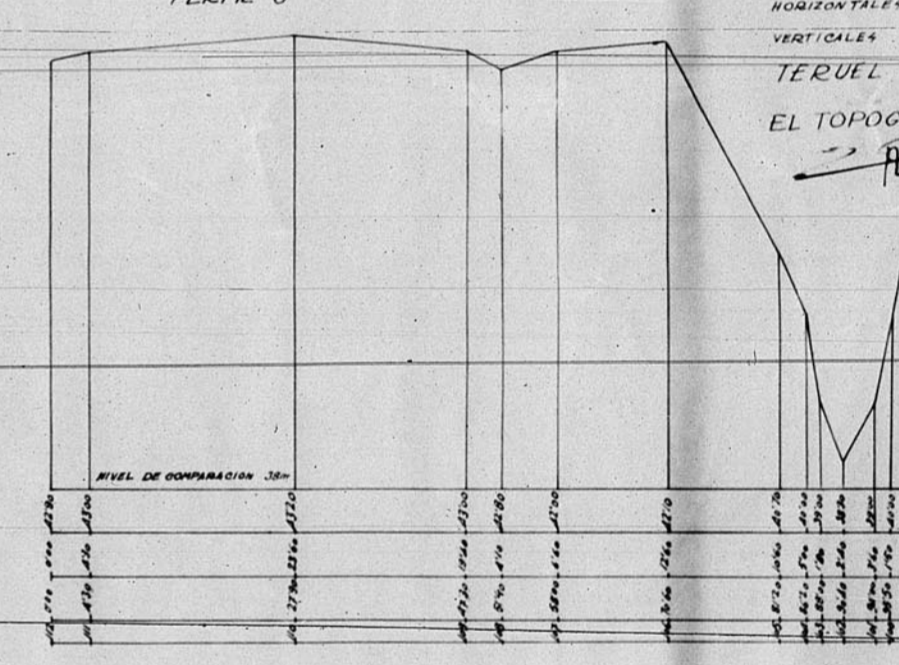

13.245

PERFILES BARRIADA CUEVAS DEL 7

PERFIL -A-

PERFIL -B-

PERFIL H

ORDENADAS
DISTANCIAS
PUNTOS

PERFIL D

ORDENADAS
DISTANCIAS
PUNTOS

PERFIL I

PERFIL J

ESCALAS
HORIZONTALES 1:500
VERTICALES 1:50
TERUEL JULIO 1945
EL TOPOGRAFO
P. P. P.