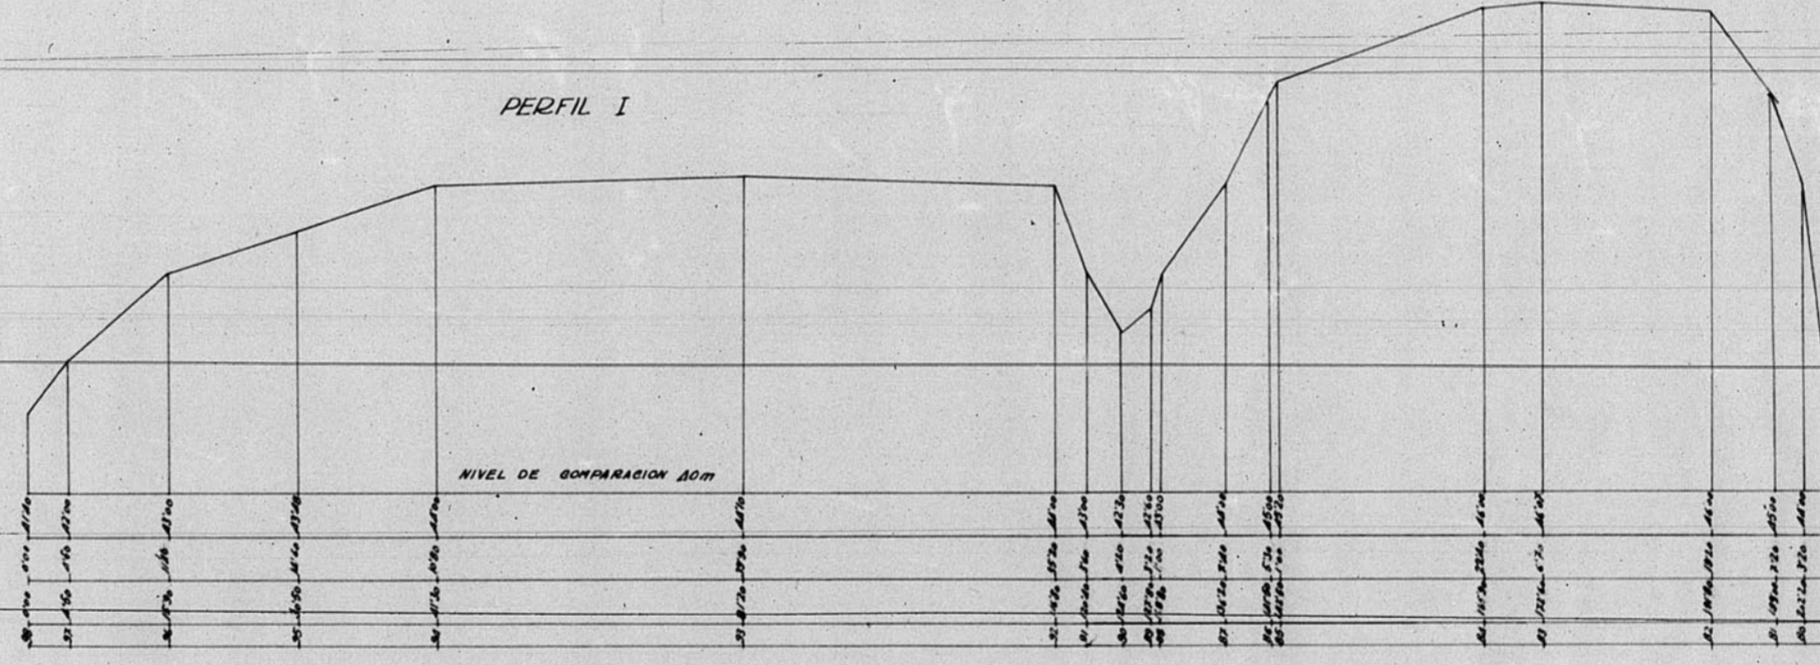

13.245

PERFILES BARRIADA CUEVAS DEL 7

PERFIL -A-

PERFIL -B-

PERFIL H

ORDENADAS
DISTANCIAS
PUNTOS

PERFIL D

ORDENADAS
DISTANCIAS
PUNTOS

PERFIL I

PERFIL J

ESCALAS
HORIZONTALES 1:500
VERTICALES 1:50
TERUEL JULIO 1945
EL TOPOGRAFO
P. P. P.