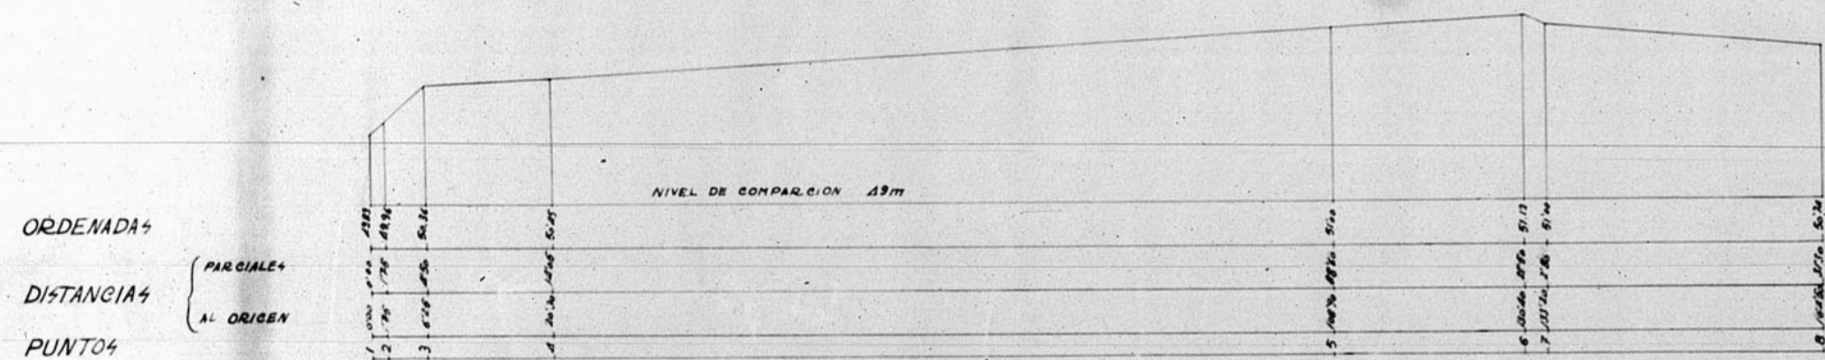

13.245

PERFILES BARRIADA CUEVAS DEL 7

PERFIL -A-

PERFIL -B-

PERFIL H

ORDENADAS
DISTANCIAS
PUNTOS

PERFIL D

ORDENADAS
DISTANCIAS
PUNTOS

PERFIL I

PERFIL J

ESCALAS
HORIZONTALES 1:500
VERTICALES 1:50
TERUEL JULIO 1945
EL TOPOGRAFO
P. P. P.