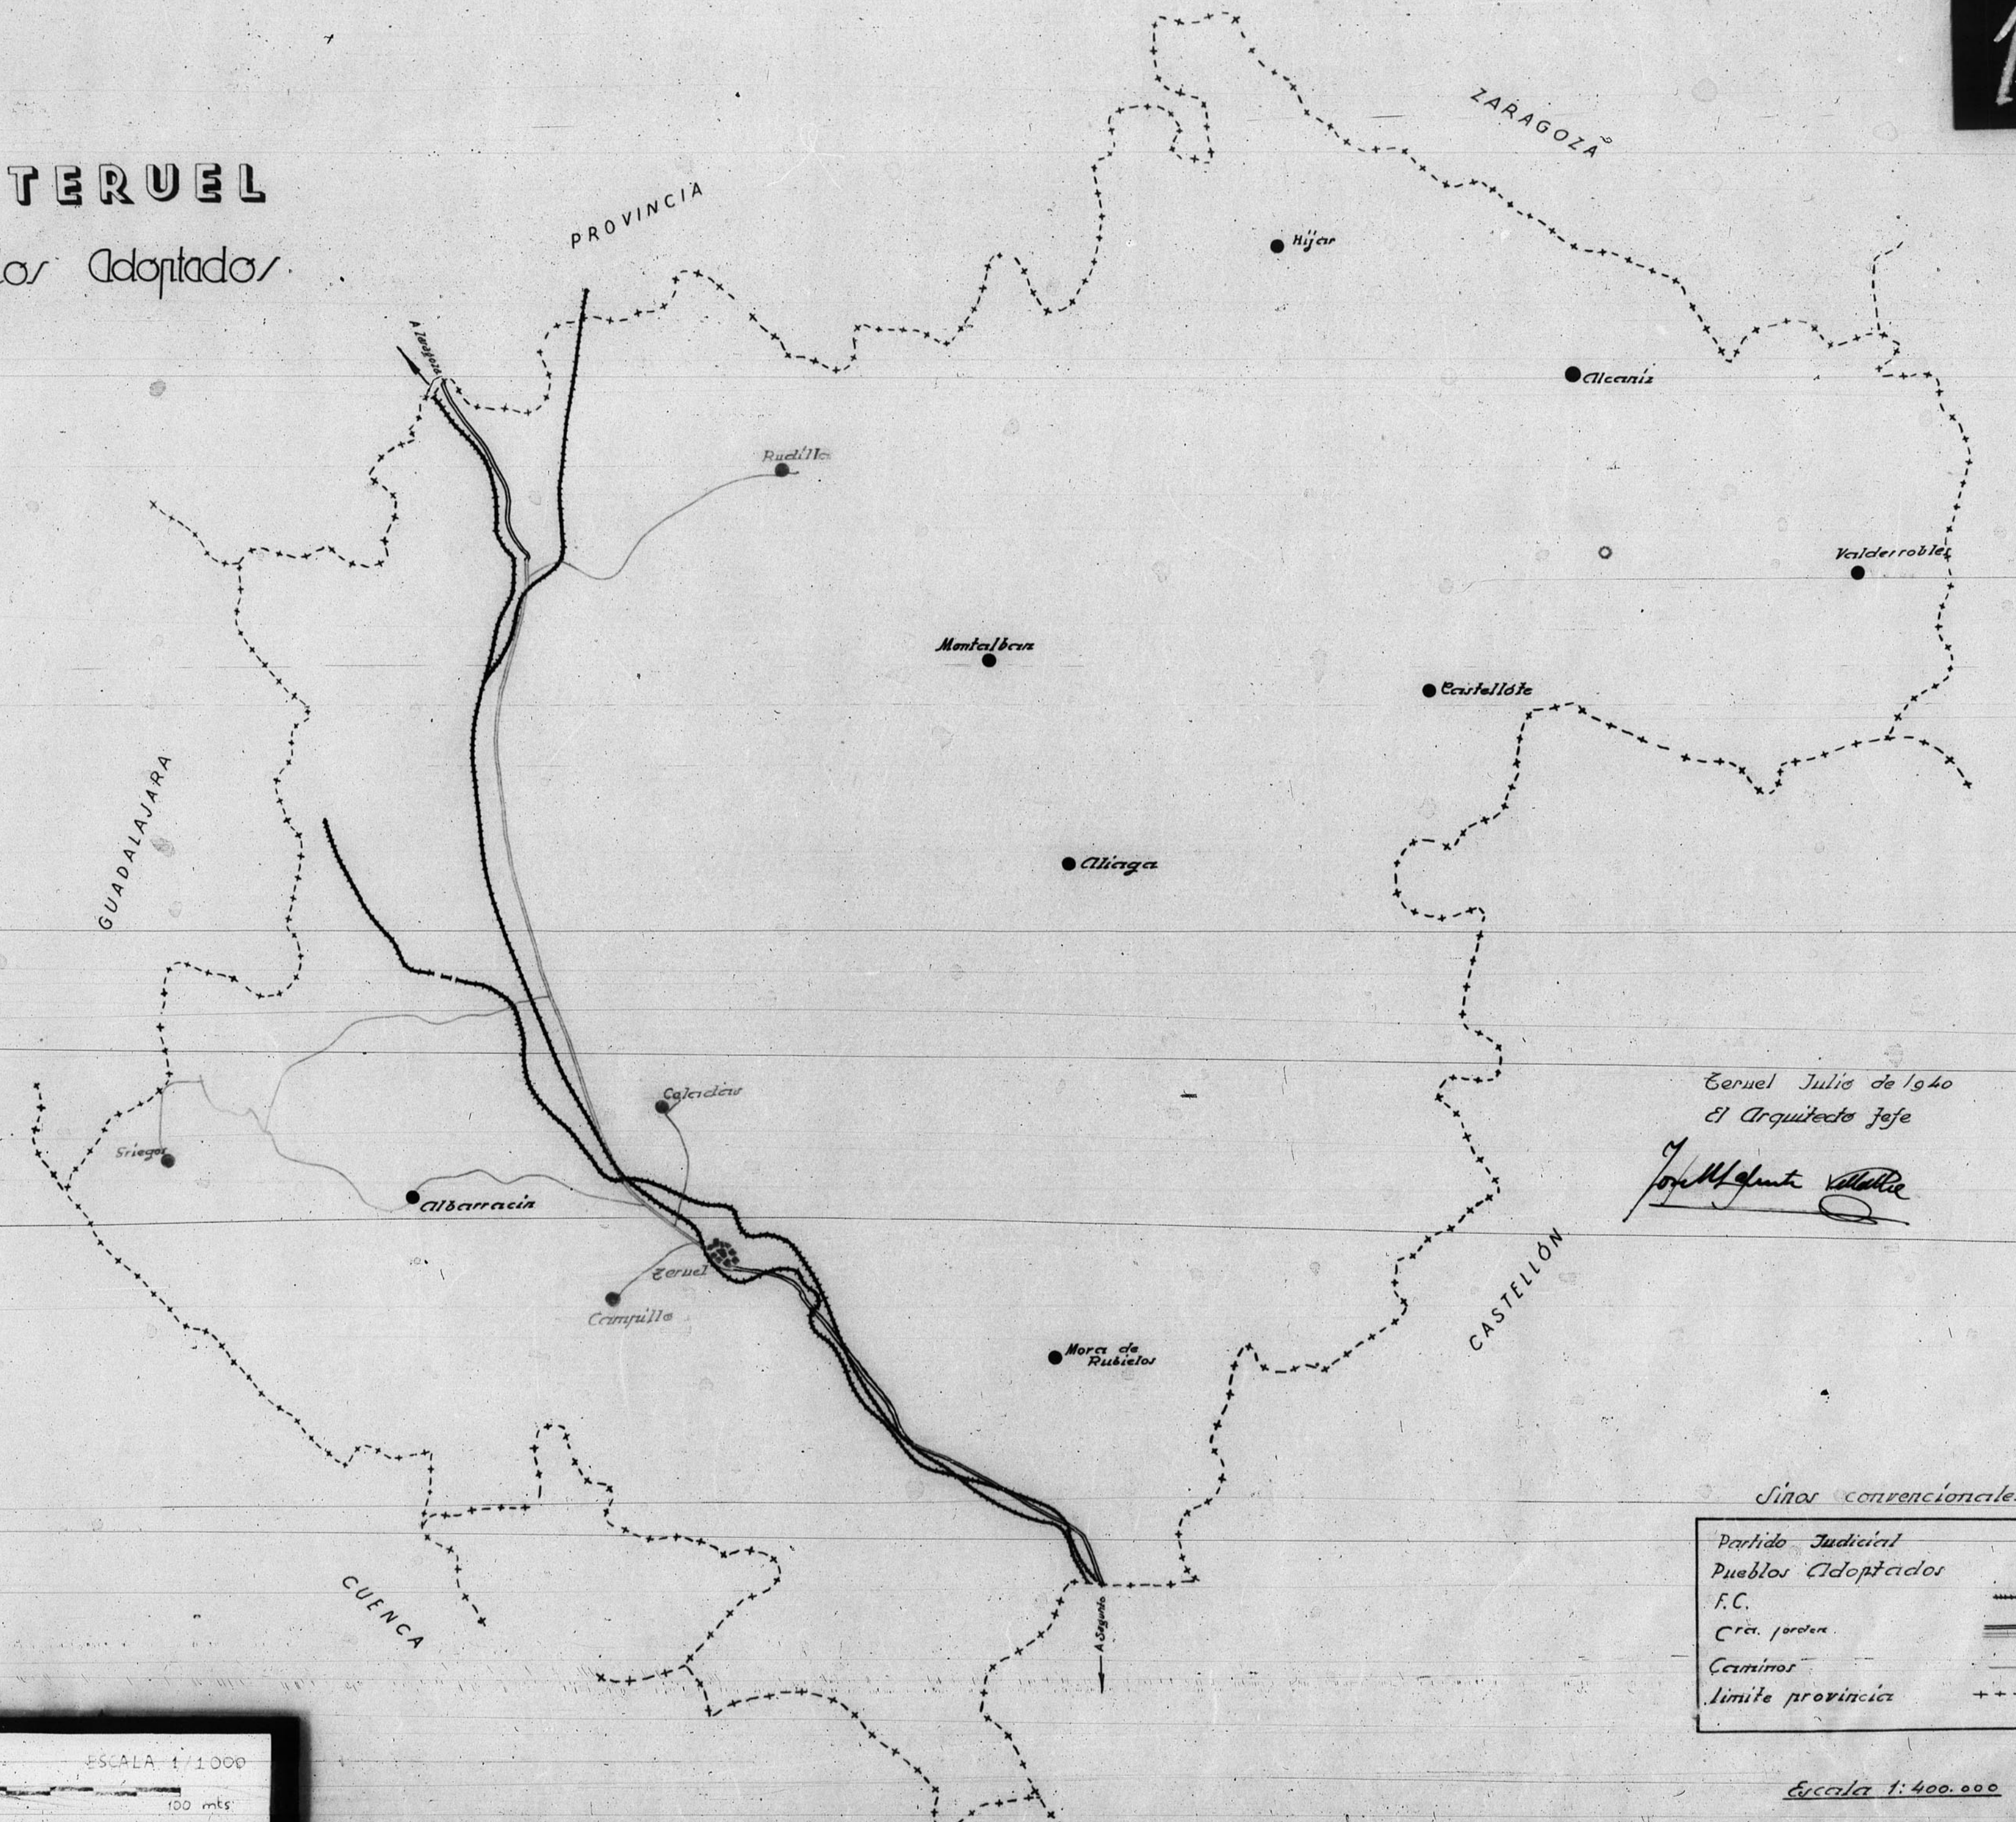

# TERUEL

Pueblos Adoptados

Teruel Julio de 1940  
El Arquitecto jefe

*Josep M. de la Torre*

Signos convencionales

Partido Judicial	●
Pueblos Adoptados	●
F.C.	—
Cra. orden.	==
Caminos	—
límite provincia	++++

Escala 1:400.000

MINISTERIO DE CONSTRUCCIÓN DE LA PENINSULA Y TERRITORIO  
 Números de Archivo 5  
 GOBIERNO DE ARAGON