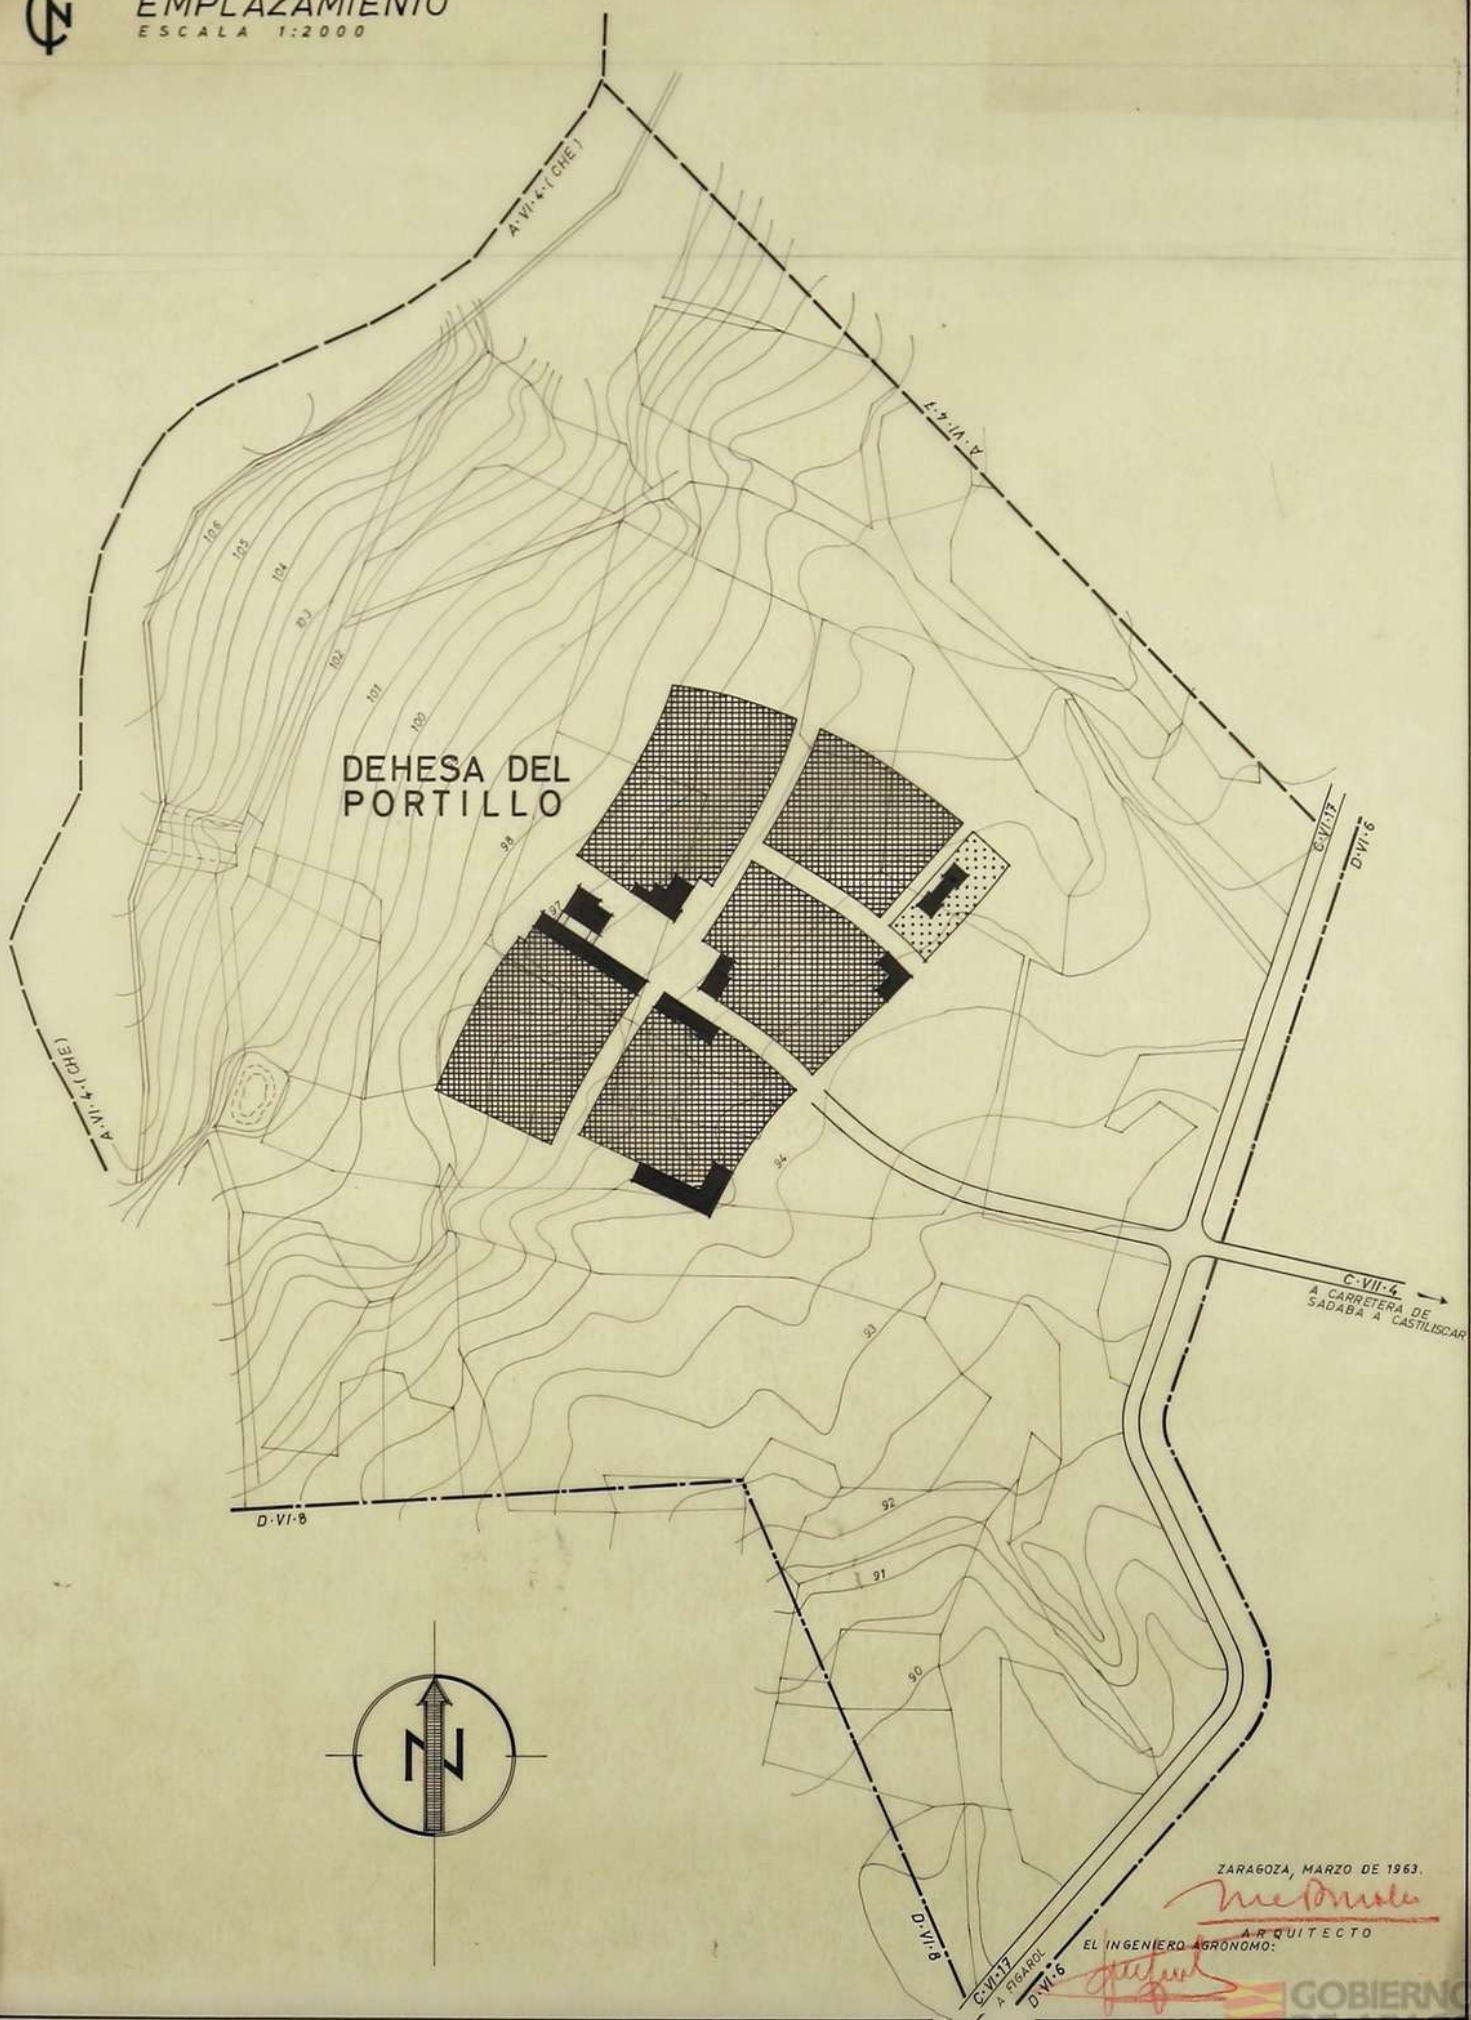

DEHESA DEL PORTILLO  
EMPLAZAMIENTO  
ESCALA 1:2000

A-43497-93

ZARAGOZA, MARZO DE 1963.

*Medina*  
ARQUITECTO

EL INGENIERO AGRÓNOMO:  
*Justo*