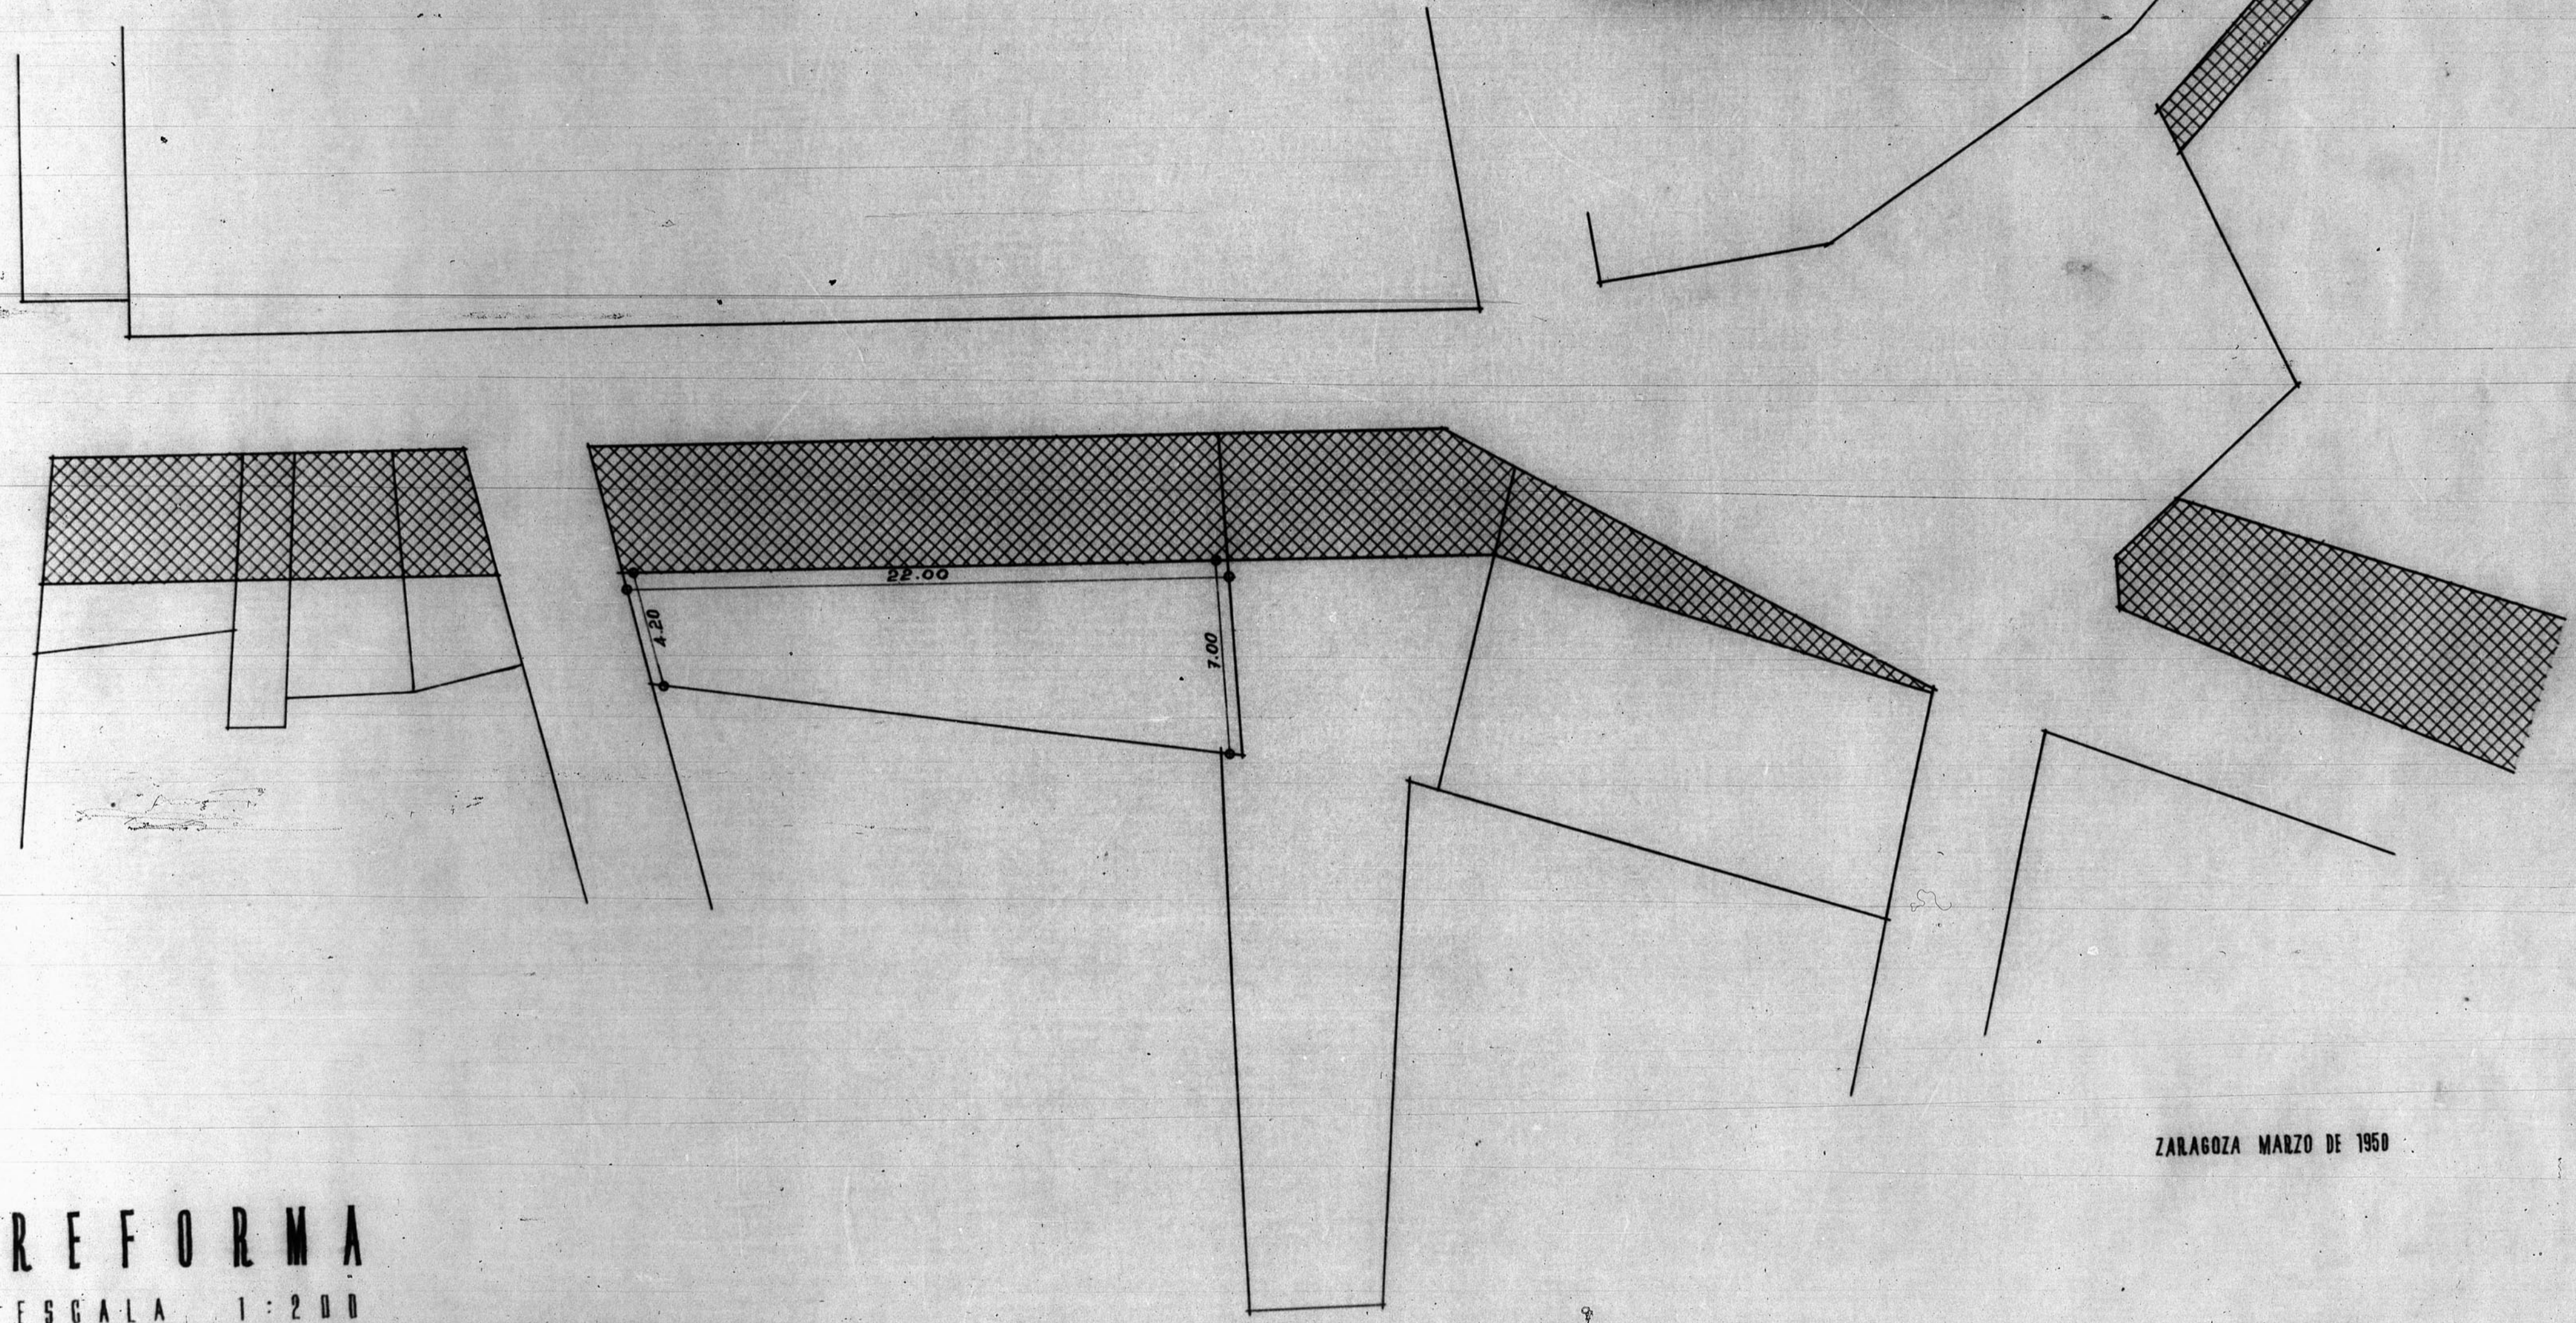

12.738

12.738

TERUEL

CALLE C^{TE} FORTEA

ZARAGOZA MARZO DE 1950

REFORMA
ESCALA 1:200

BANDETA-3-264