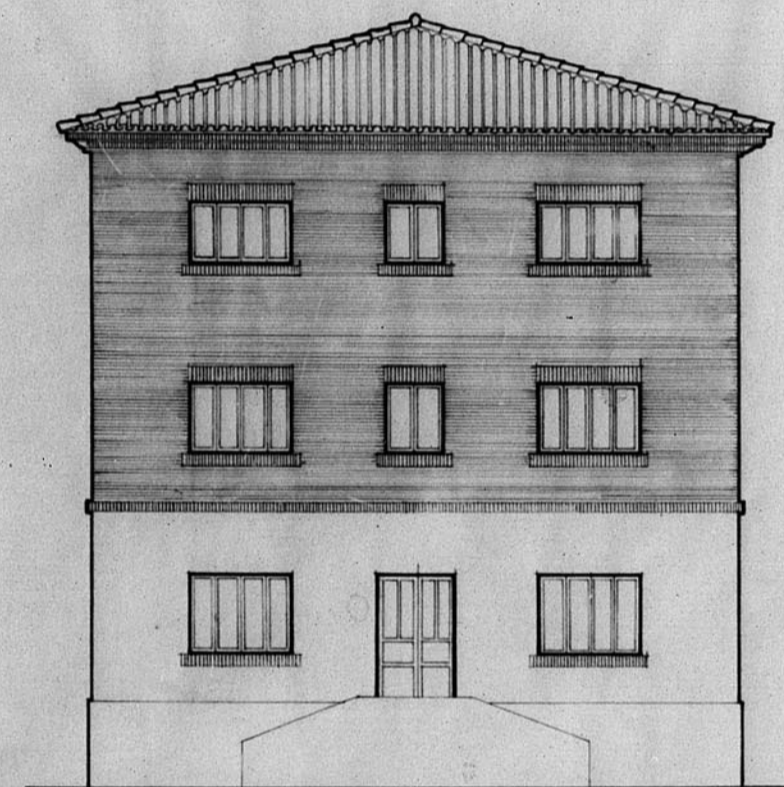

Dirección General de Regiones Devastadas
GOBIERNO MILITAR - TERUEL.

12567

FACHADA POSTERIOR

FACHADA LATERAL

TERUEL, NOVIEMBRE DE 1942.
EL TENIENTE CORONEL DE INGENIEROS.

ESCALA 1/100

1142