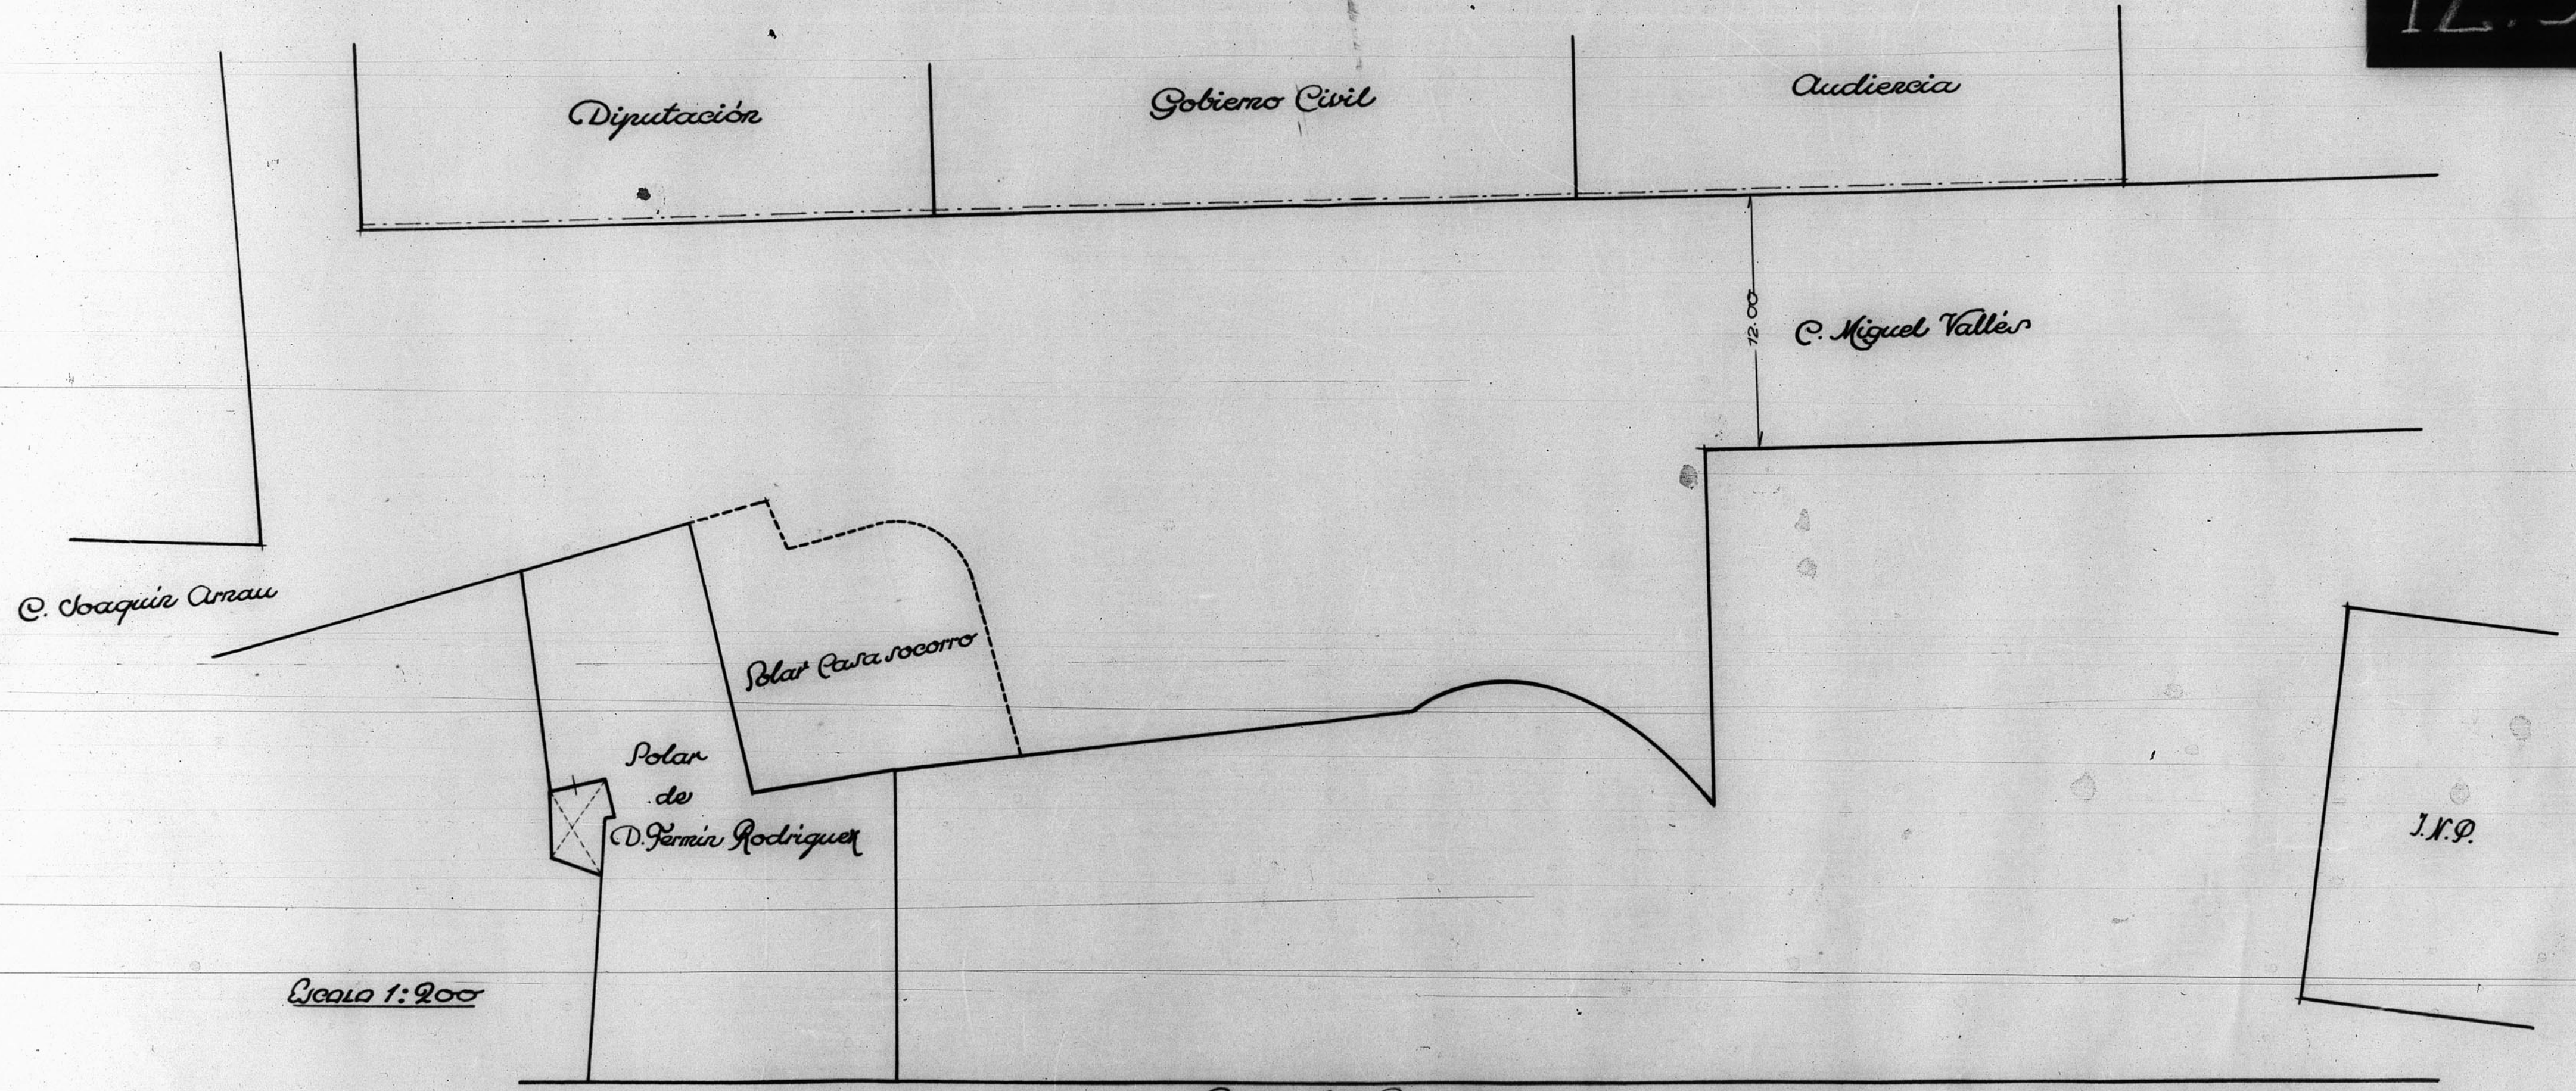

B-L n.º 101

12.348

Solar Casa Socorro y colindantes

ESCALA 1:200

Pared del Generalísimo

Teruel - Junio - 1948

ARCHIVO DE LA COMARCA DE TERUEL
PADEJA N.º 10 PLANO N.º 324 A.