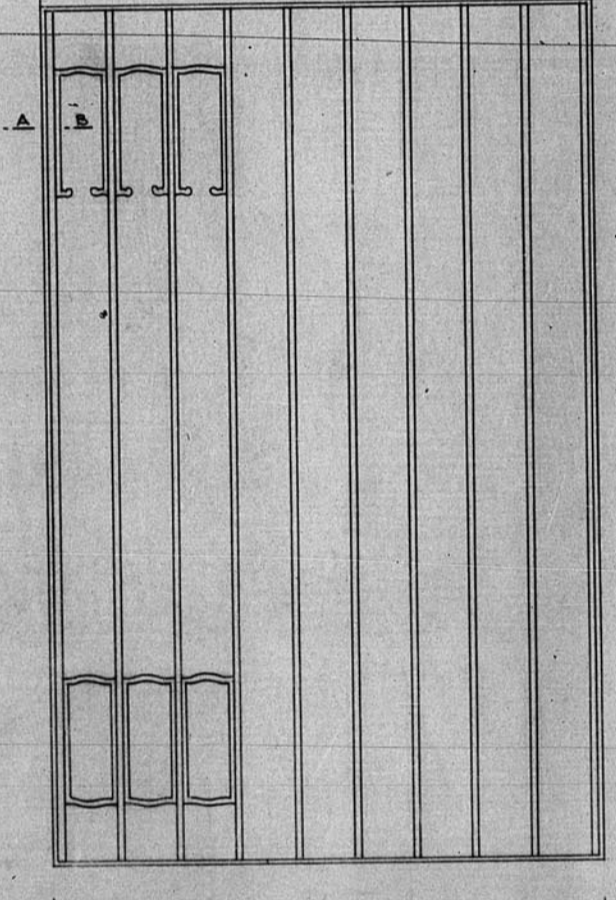

12.839

Rejas para las Escuelas Graduadas "Juan Espinal", en la calle Yague de Salar. (Teruel)  
Planta baja ESCALA 1:10

SECCIÓN A-B ESCALA 1:1

CUADRADILLO 12x12 mm

CUADRADILLO 10x10 mm

DETALLE, ESCALA 1:2

CUADRADILLO 10x10 mm

ALZADO 4 IGUALES

7 IGUALES

2 IGUALES

2 IGUALES

4 IGUALES

TERUEL SEPTIEMBRE 1954

EL ARQUITECTO

*Juan Espinal*

ARCHIVO DE LA COMARCA DE TERUEL  
BANDEJA N.º II PLANO N.º 380 A