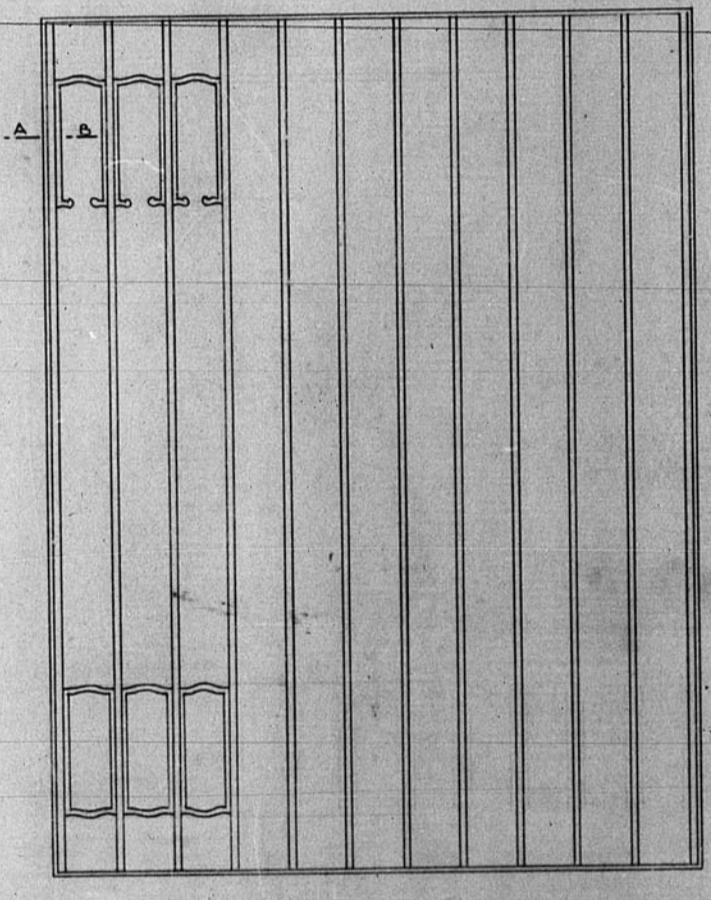

12.839

Rejas para las Escuelas Graduadas "Juan Espinal", en la calle Yague de Salar. (Teruel)  
Planta baja ESCALA 1:10

SECCIÓN A-B ESCALA 1:1

CUADRADILLO 12x12 mm

CUADRADILLO 10x10 mm

DETALLE, ESCALA 1:2

CUADRADILLO 10x10 mm

ALZADO 4 IGUALES

7 IGUALES

2 IGUALES

2 IGUALES

4 IGUALES

TERUEL SEPTIEMBRE 1954

EL ARQUITECTO

*Juan Espinal*

ARCHIVO DE LA COMARCA DE TERUEL  
BANDEJA N.º II PLANO N.º 380 A