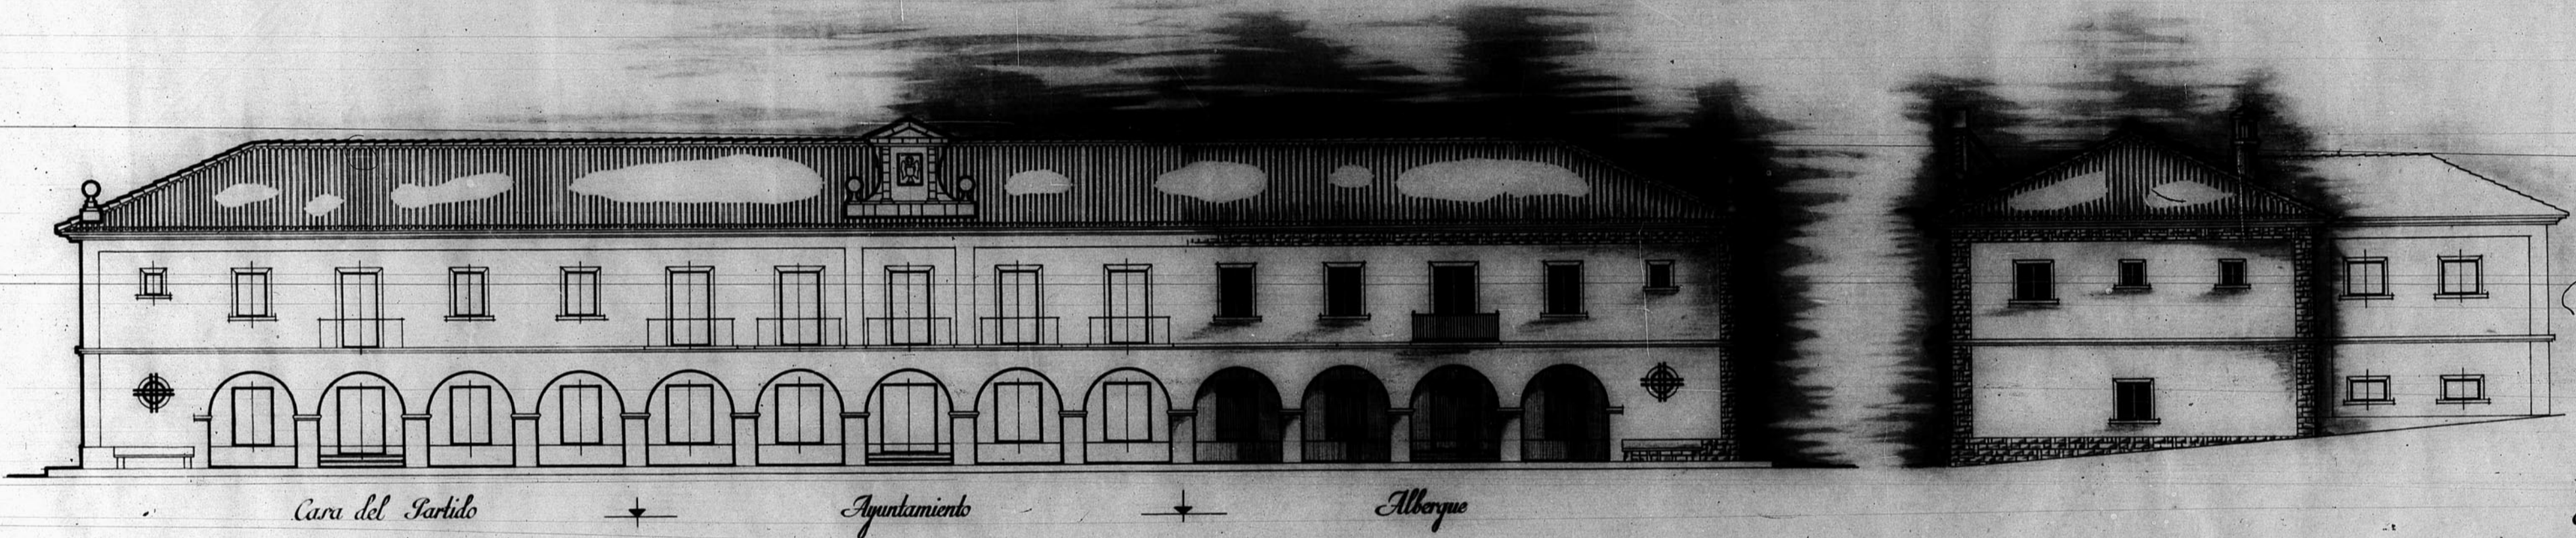

12.702.

Dirección General de Regioner Devartadas  
Arquitecta  
Proyecto de Albergue Hospitalillo en Griegas  
Escala 1:100

Casa del Partido

Aguntamiento

Albergue

Fachada Mediodía

Fachada Este

Teruel Abril 1941

El Arquitecto

*Francisco Galan*

Nº 38

El Arquitecto Jefe

*F. Galan*

COMISIÓN DE CONSERVACION DE LA PATRIMONIO HISTORICO DE TERUEL  
Nº 227