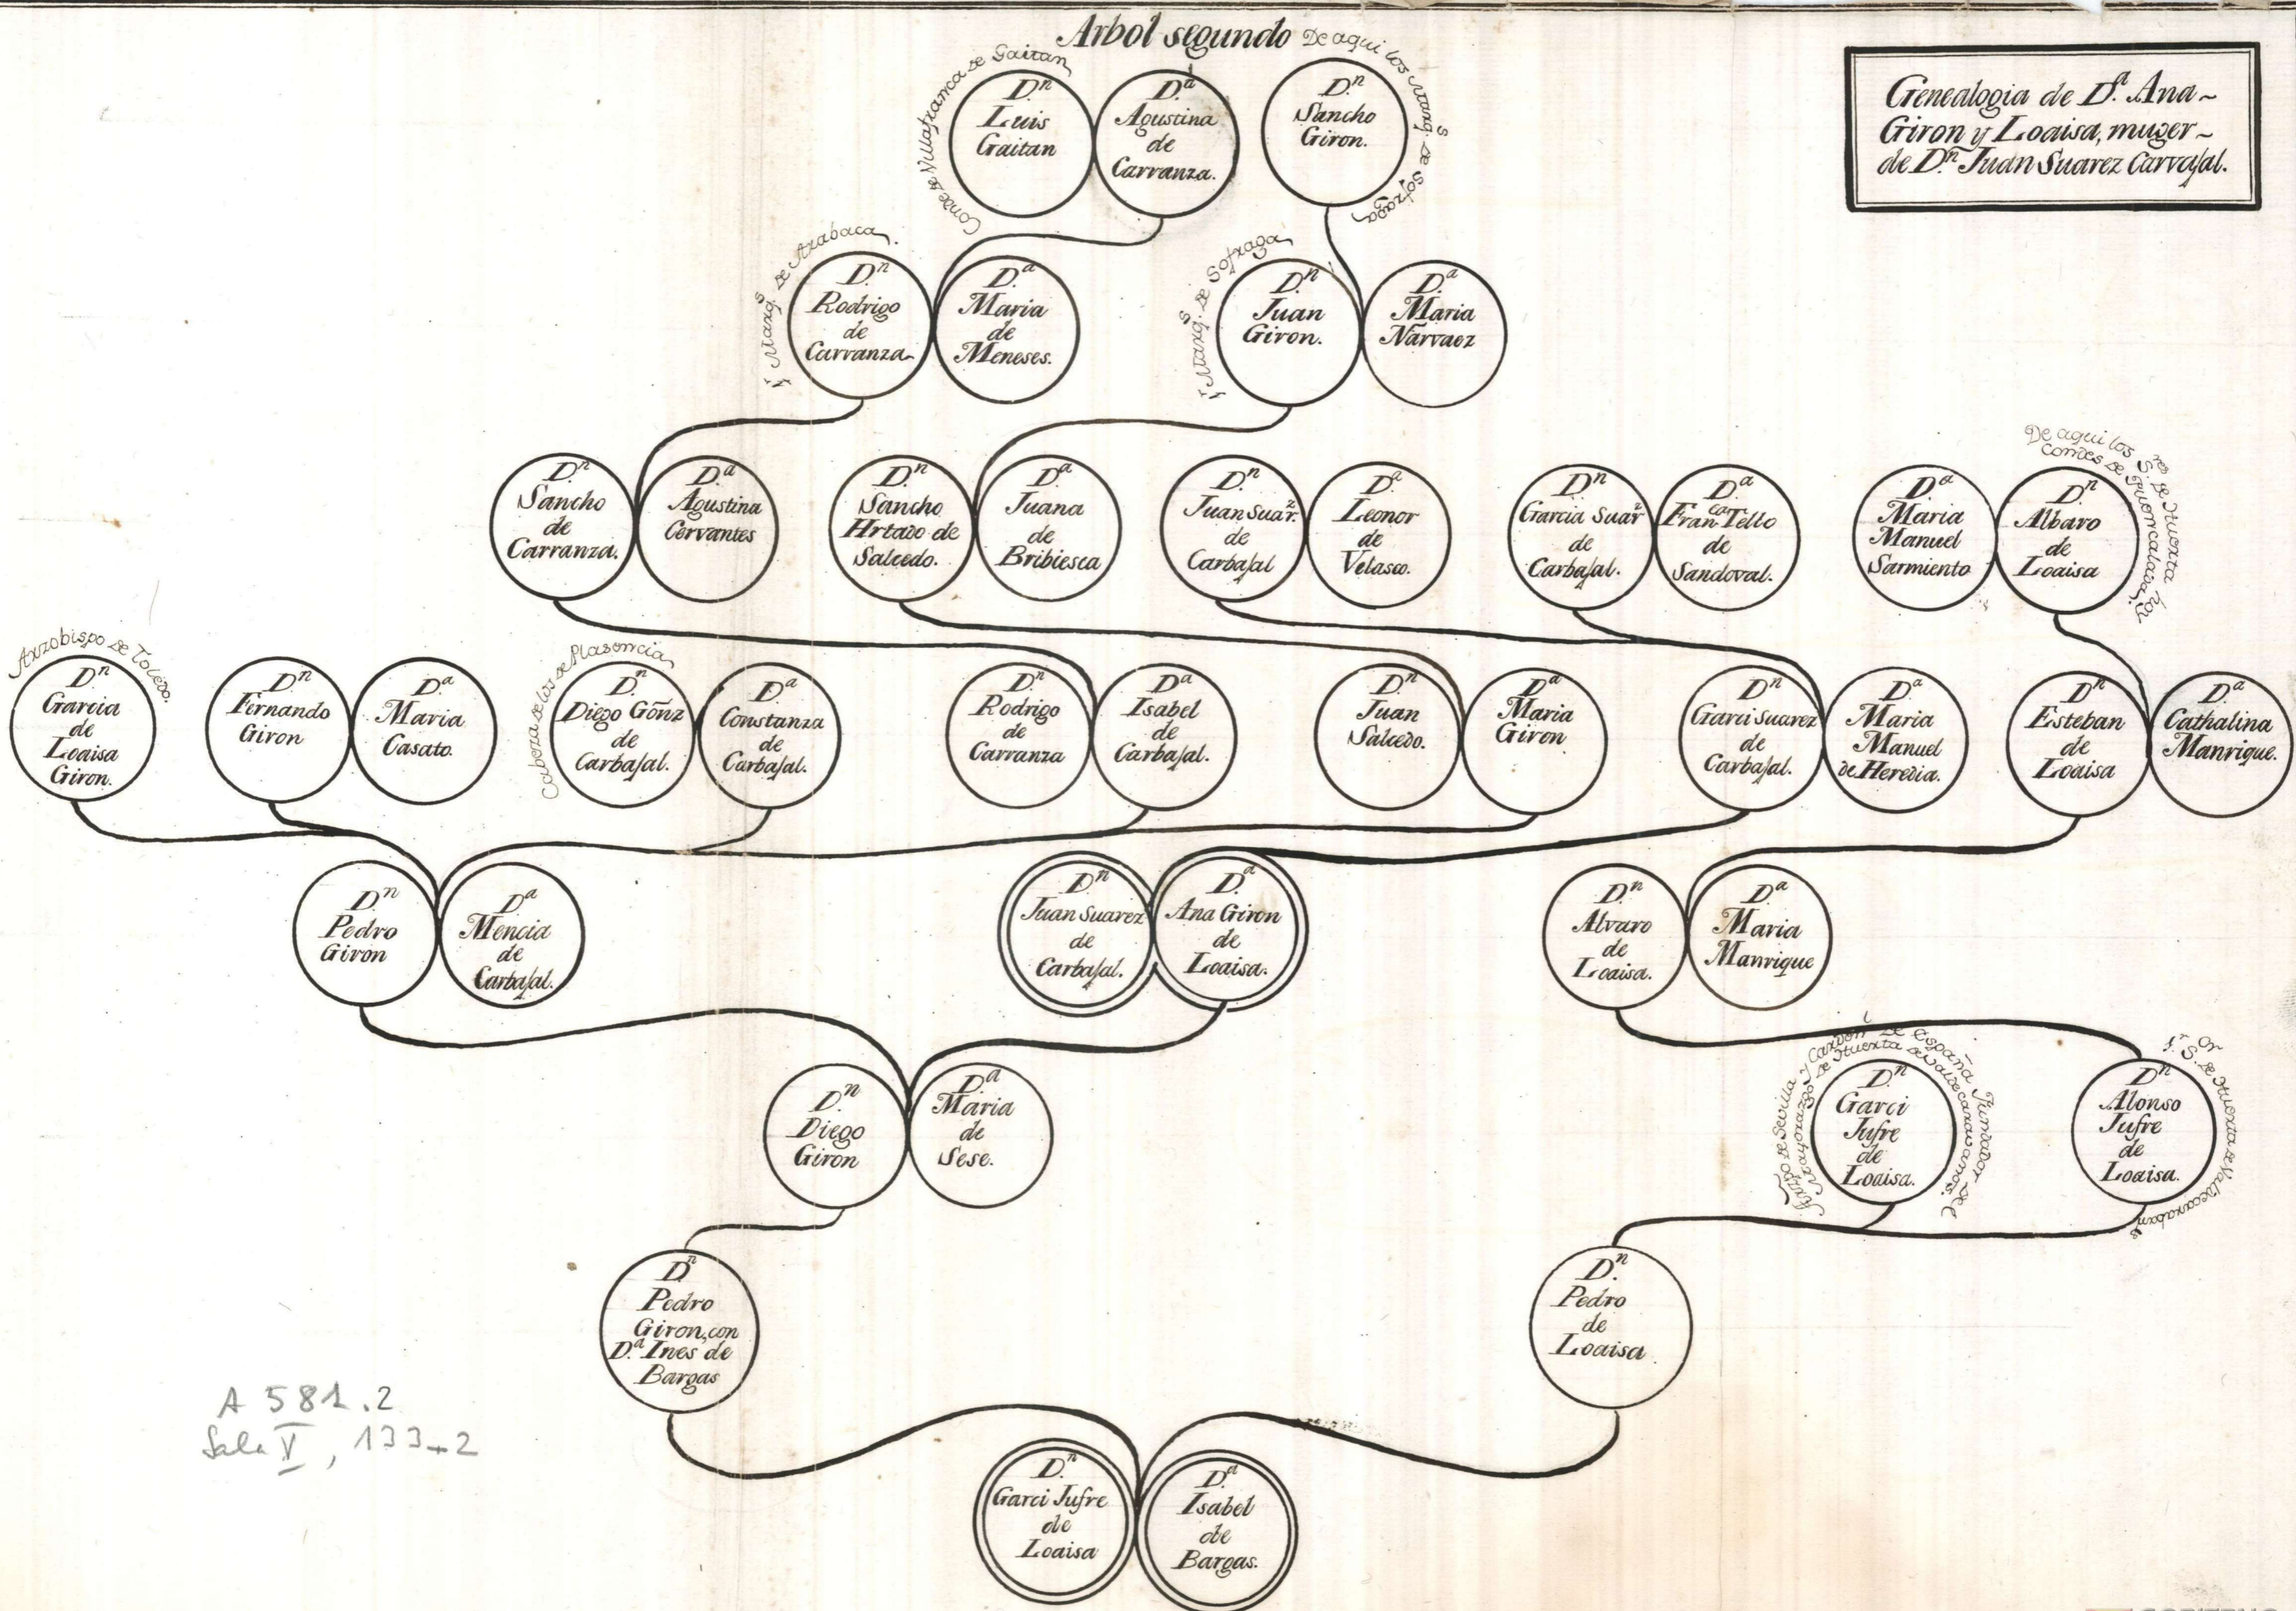

Genealogia de D.^a Ana Giron y Loaisa, muger de D.ⁿ Juan Suarez Carvajal.

Arbol segundo

A 581.2
 lila V, 133+2

Arbol tercero

Genealogia de D.ⁿ Garcia Suarez de Carvajal y de D.^a Maria Manuel de Heredia

A 581.3
Sala V, 133-2

Genealogia de D.ⁿ Garcia Suarez
 Señor de Peñalver y Alhondiga
 y de D.^a Fran.^{ca} Tello de Sandoval
 y Ribera su muger

A 581.4
 Sala V, 133.-2

Arbol quinto

Genealogia de D.ª Garcia Fran.º Suarez de Carbajal, S.º de Penalver y Alhondiga, y de D.ª Juana de Menéndez hasta el actual S.º de Penalver Duque de Hija.

A581.5
Sala V, 133-2