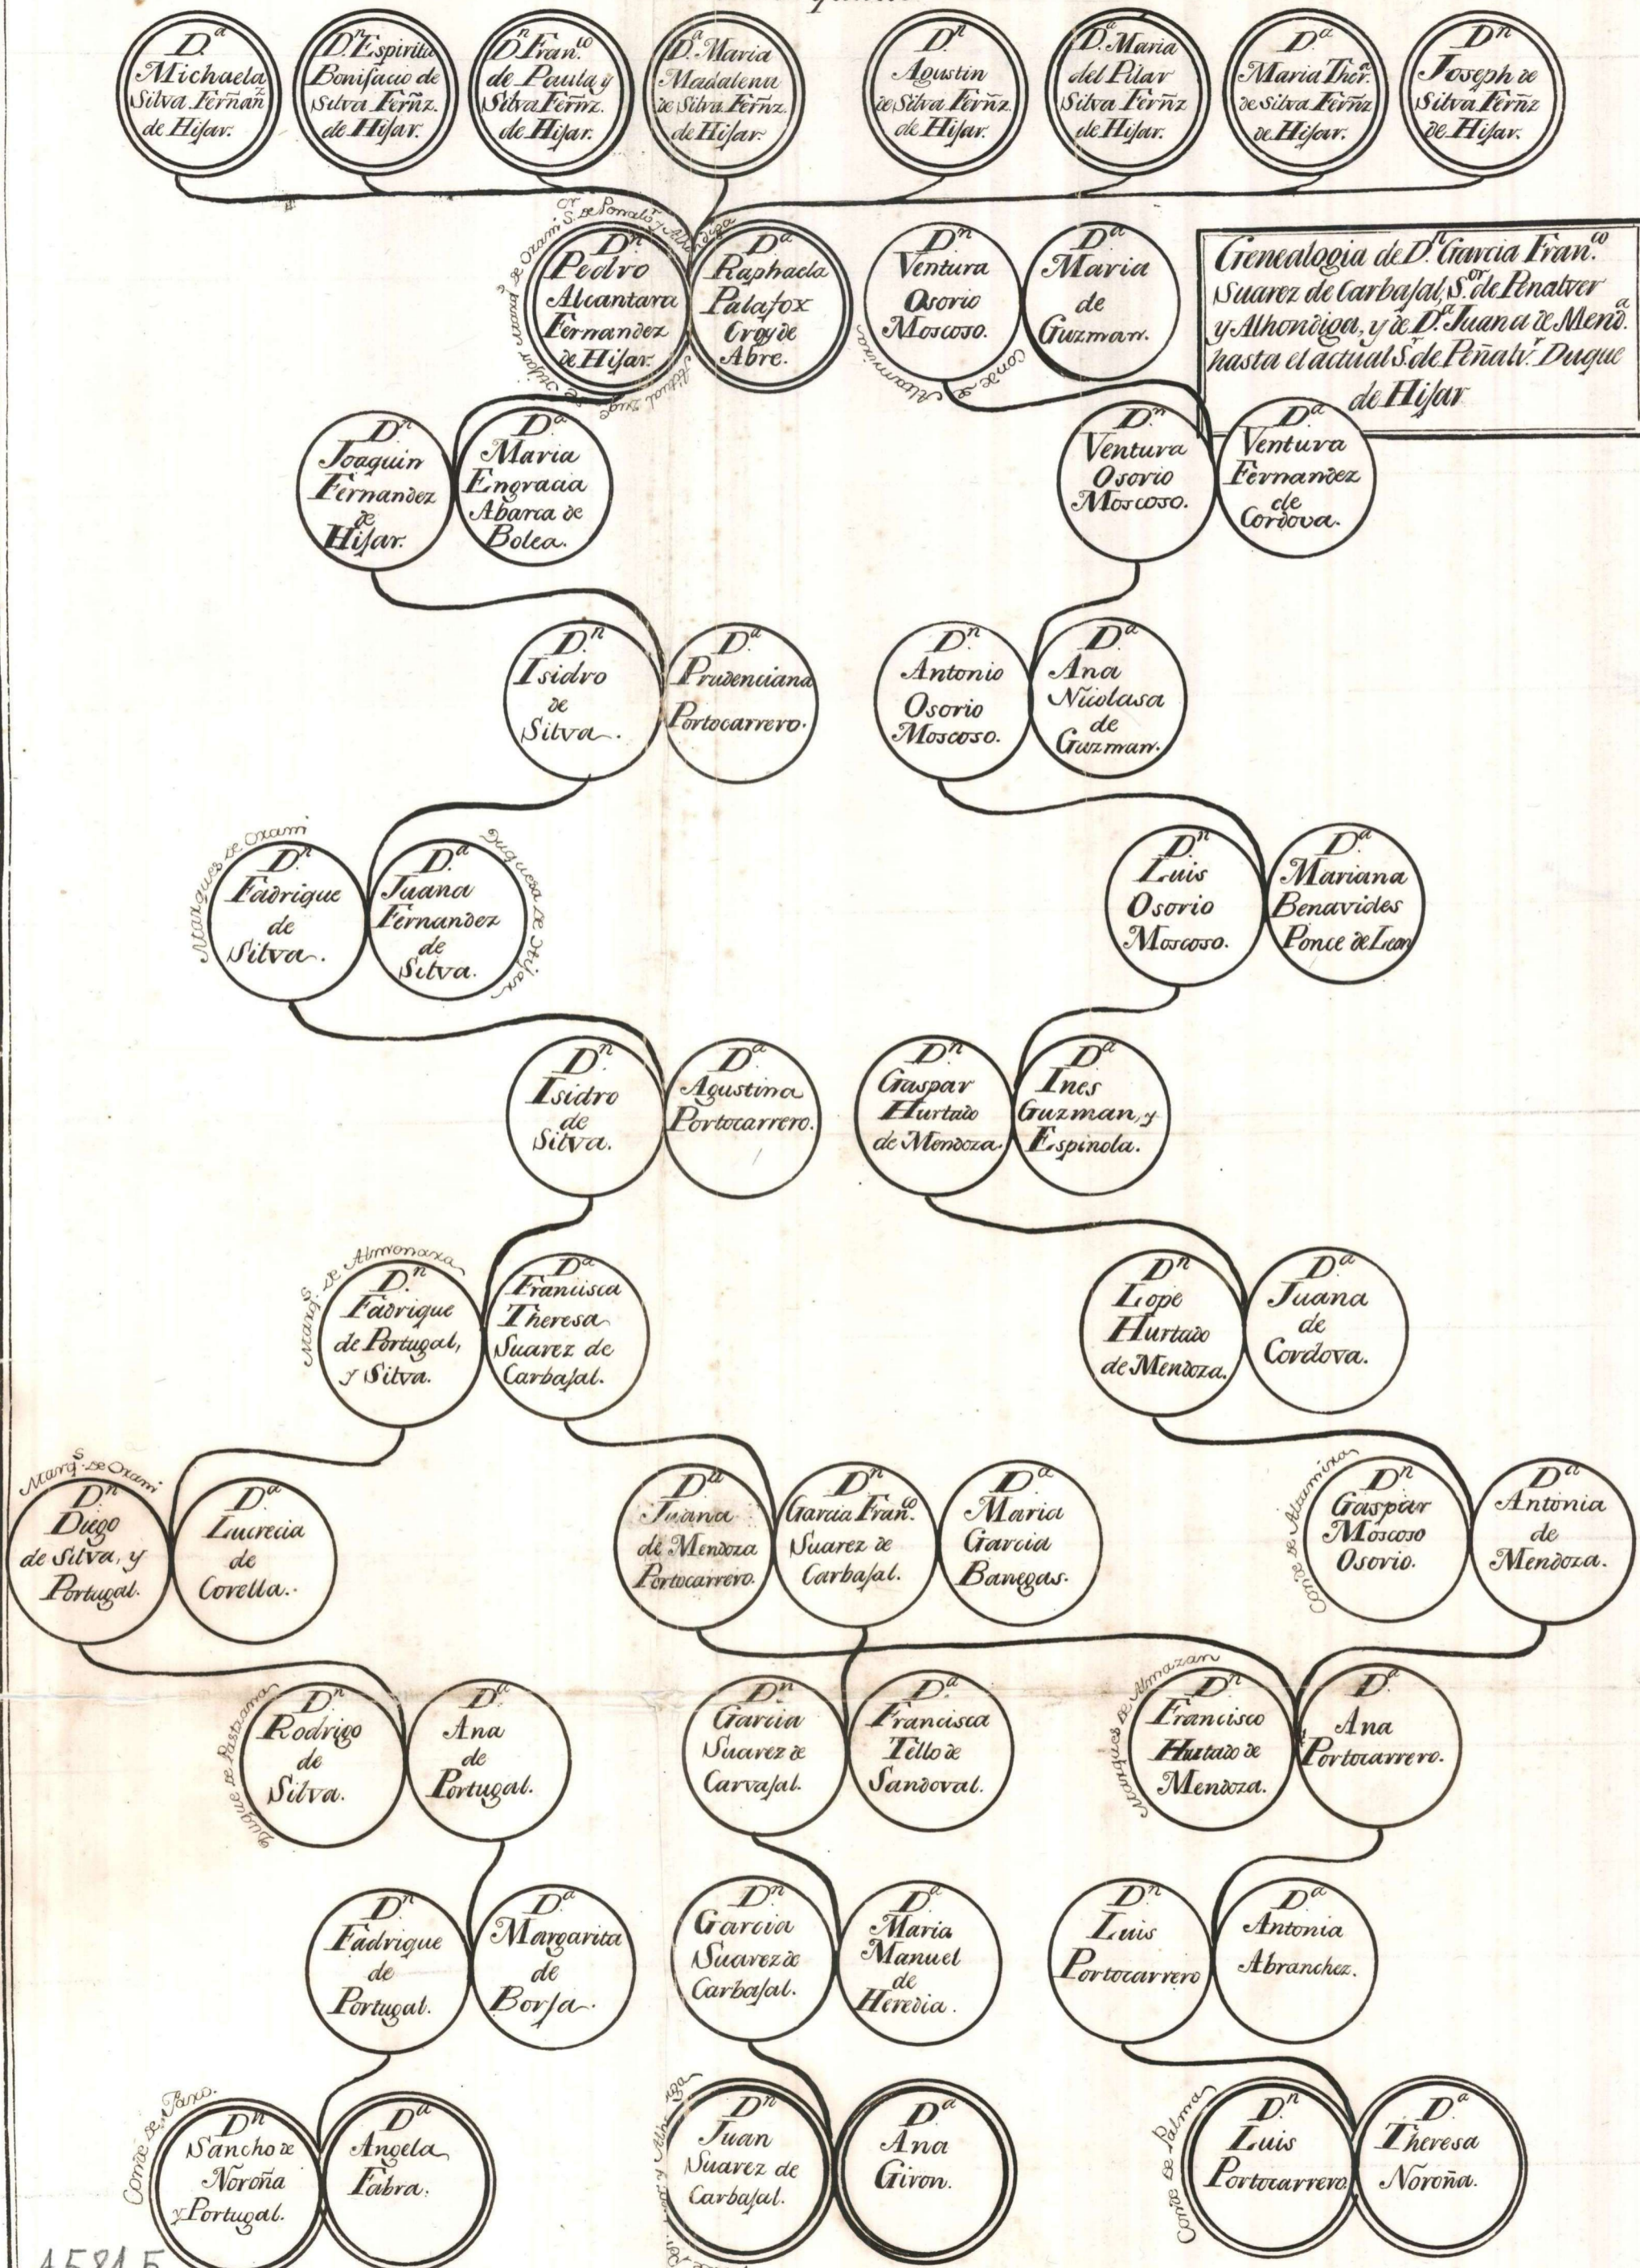

Genealogia de D.^a Ana Giron y Loaisa, muger de D.ⁿ Juan Suarez Carvajal.

Arbol segundo

A 581.2
 lila V, 133+2

Arbol tercero

Genealogia de D.ⁿ Garcia Suarez de Carvajal y de D.^a Maria Manuel de Heredia

A 581.3
Sala V, 133-2

Genealogia de D.ⁿ Garcia Suarez
 Señor de Peñalver y Alhondiga
 y de D.^a Fran.^{ca} Tello de Sandoval
 y Ribera su muger

A 581.4
 Sala V, 133.-2

Arbol quinto

Genealogia de D.ª Garcia Fran.º Suarez de Carbajal, S.º de Penalver y Alhondiga, y de D.ª Juana de Menéndez hasta el actual S.º de Penalver Duque de Hija.

A581.5
Sala V, 133-2