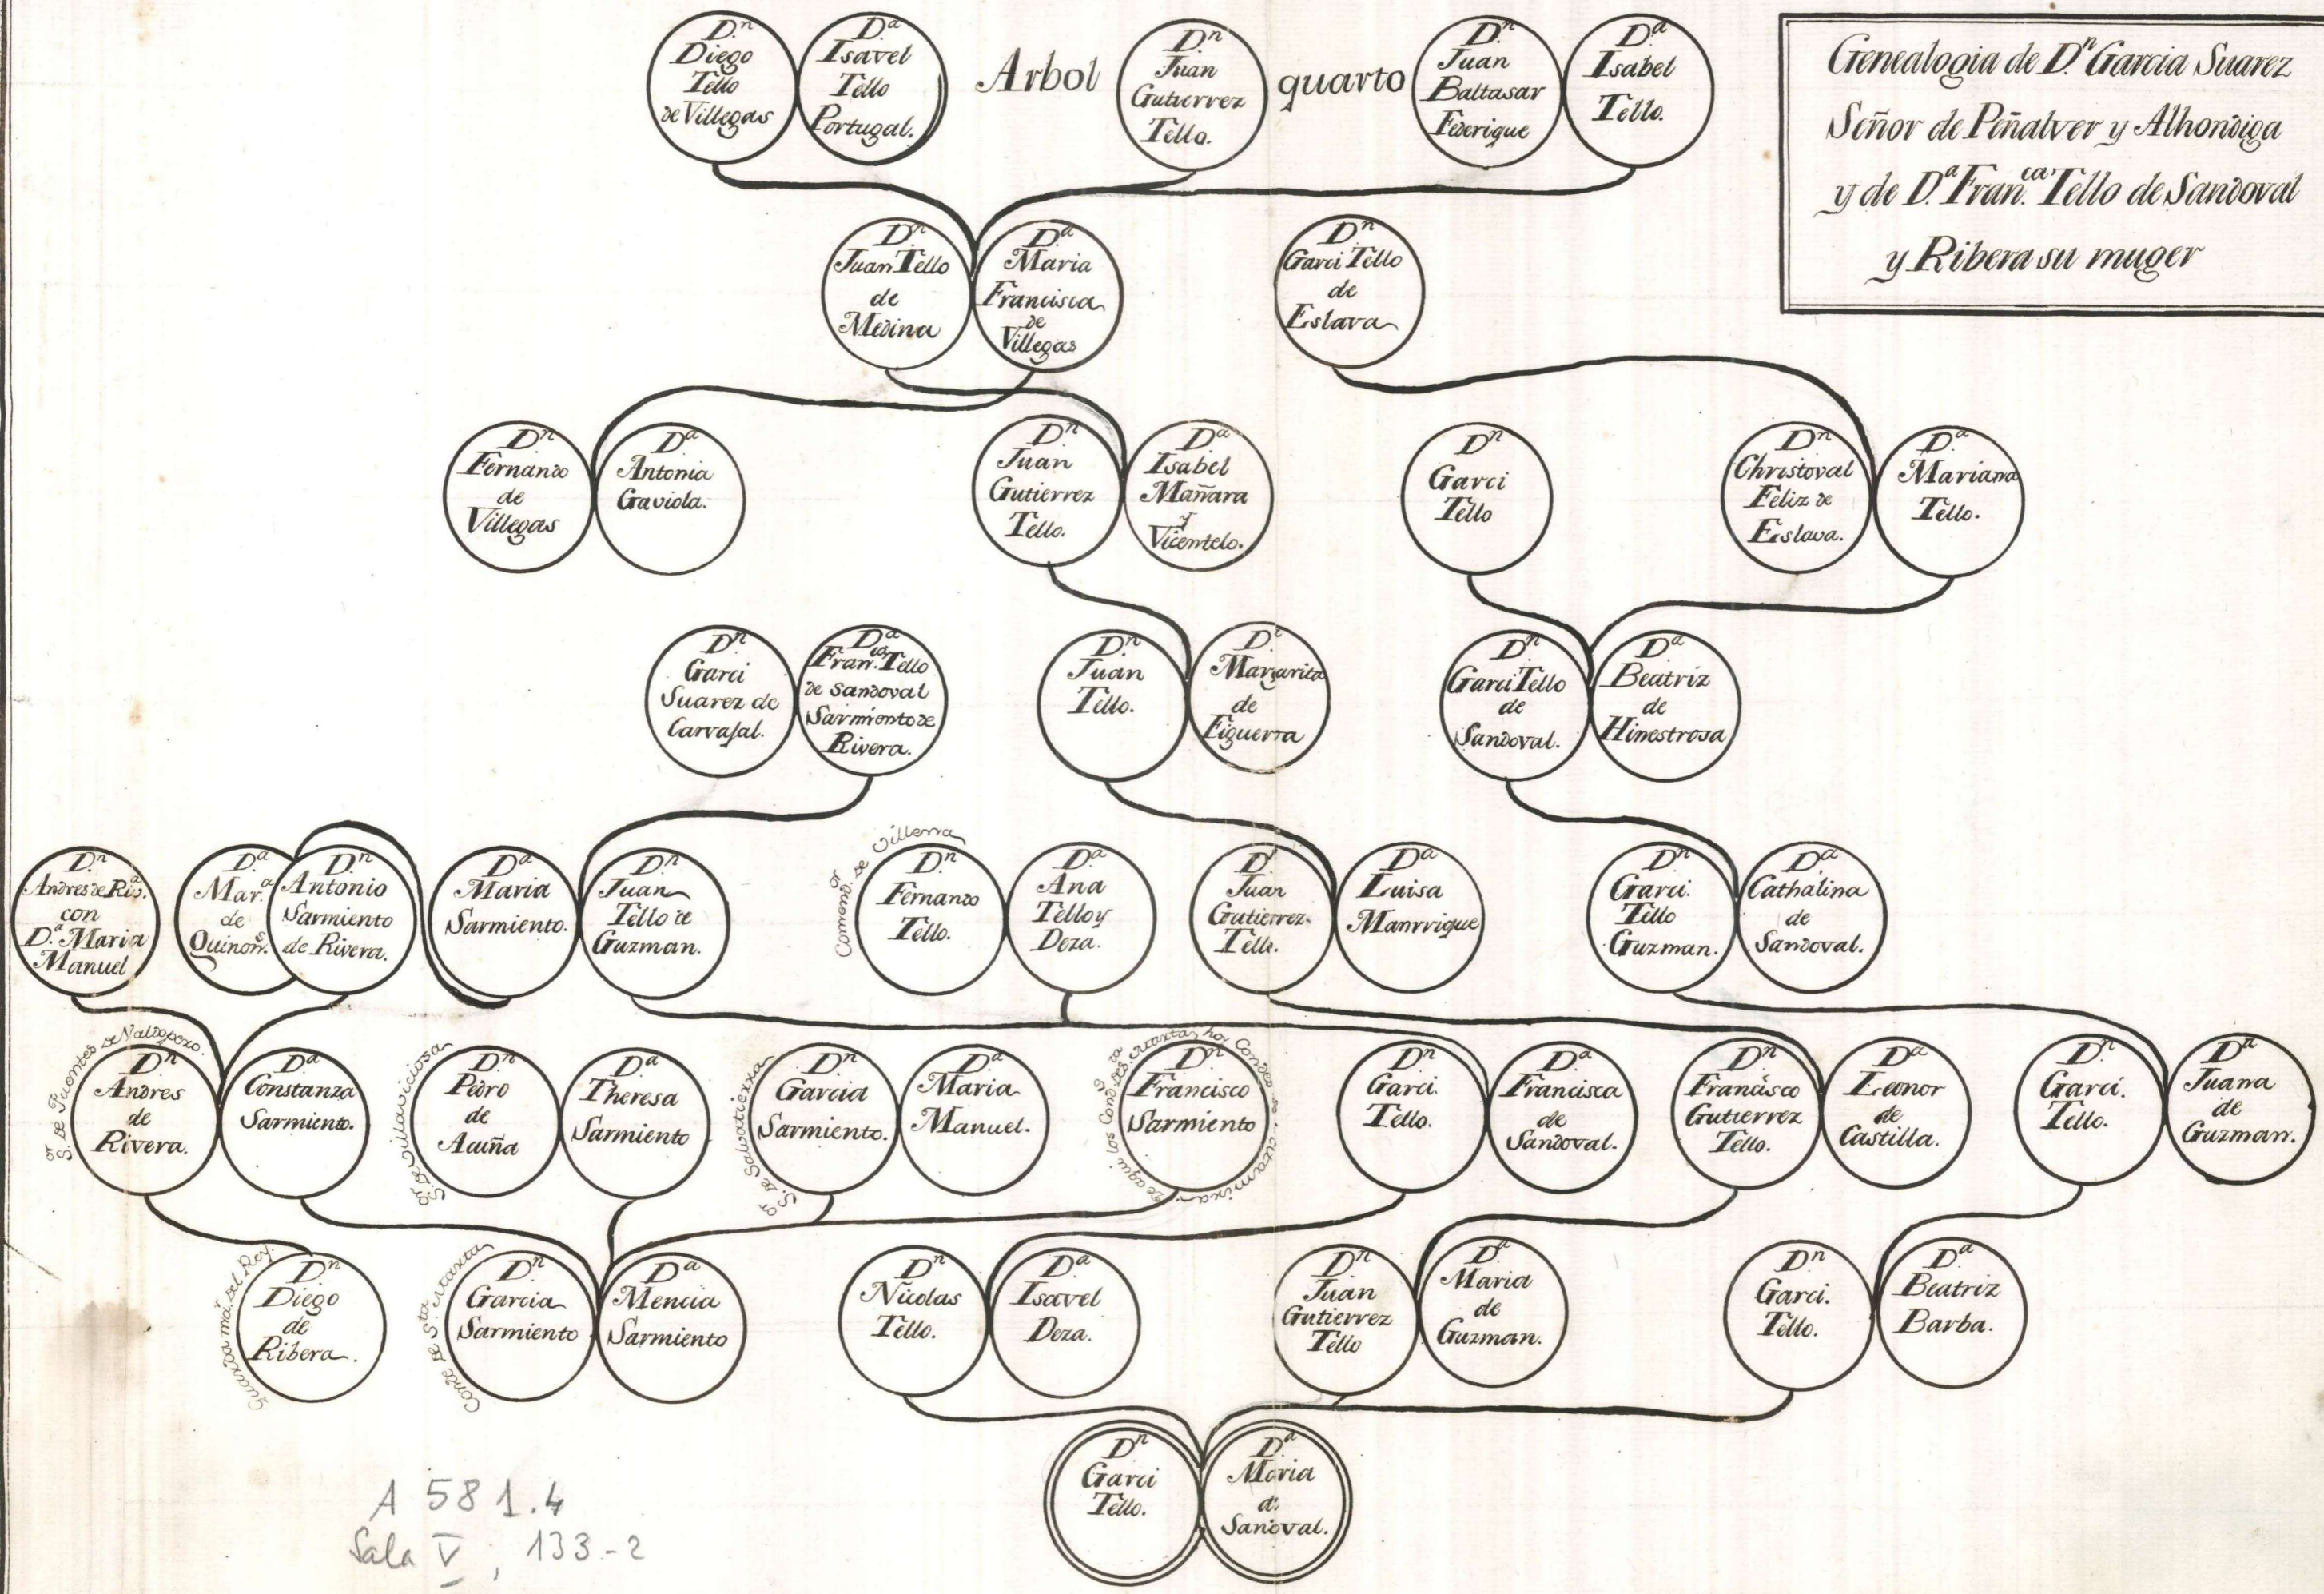

Genealogia de D.^a Ana Giron y Loaisa, muger de D.ⁿ Juan Suarez Carvajal.

Arbol segundo

A 581.2
 lila V, 133+2

Arbol tercero

Genealogia de D.ⁿ Garcia Suarez de Carvajal y de D.^a Maria Manuel de Heredia

A 581.3
Sala V, 133-2

Genealogia de D.ⁿ Garcia Suarez
 Señor de Peñalver y Alhondiga
 y de D.^a Fran.^{ca} Tello de Sandoval
 y Ribera su muger

A 581.4
 Sala V, 133.-2

Arbol quinto

Genealogia de D.ª Garcia Fran.º Suarez de Carbajal, S.º de Penalver y Alhondiga, y de D.ª Juana de Menéndez hasta el actual S.º de Penalver Duque de Hija.

A581.5
Sala V, 133-2