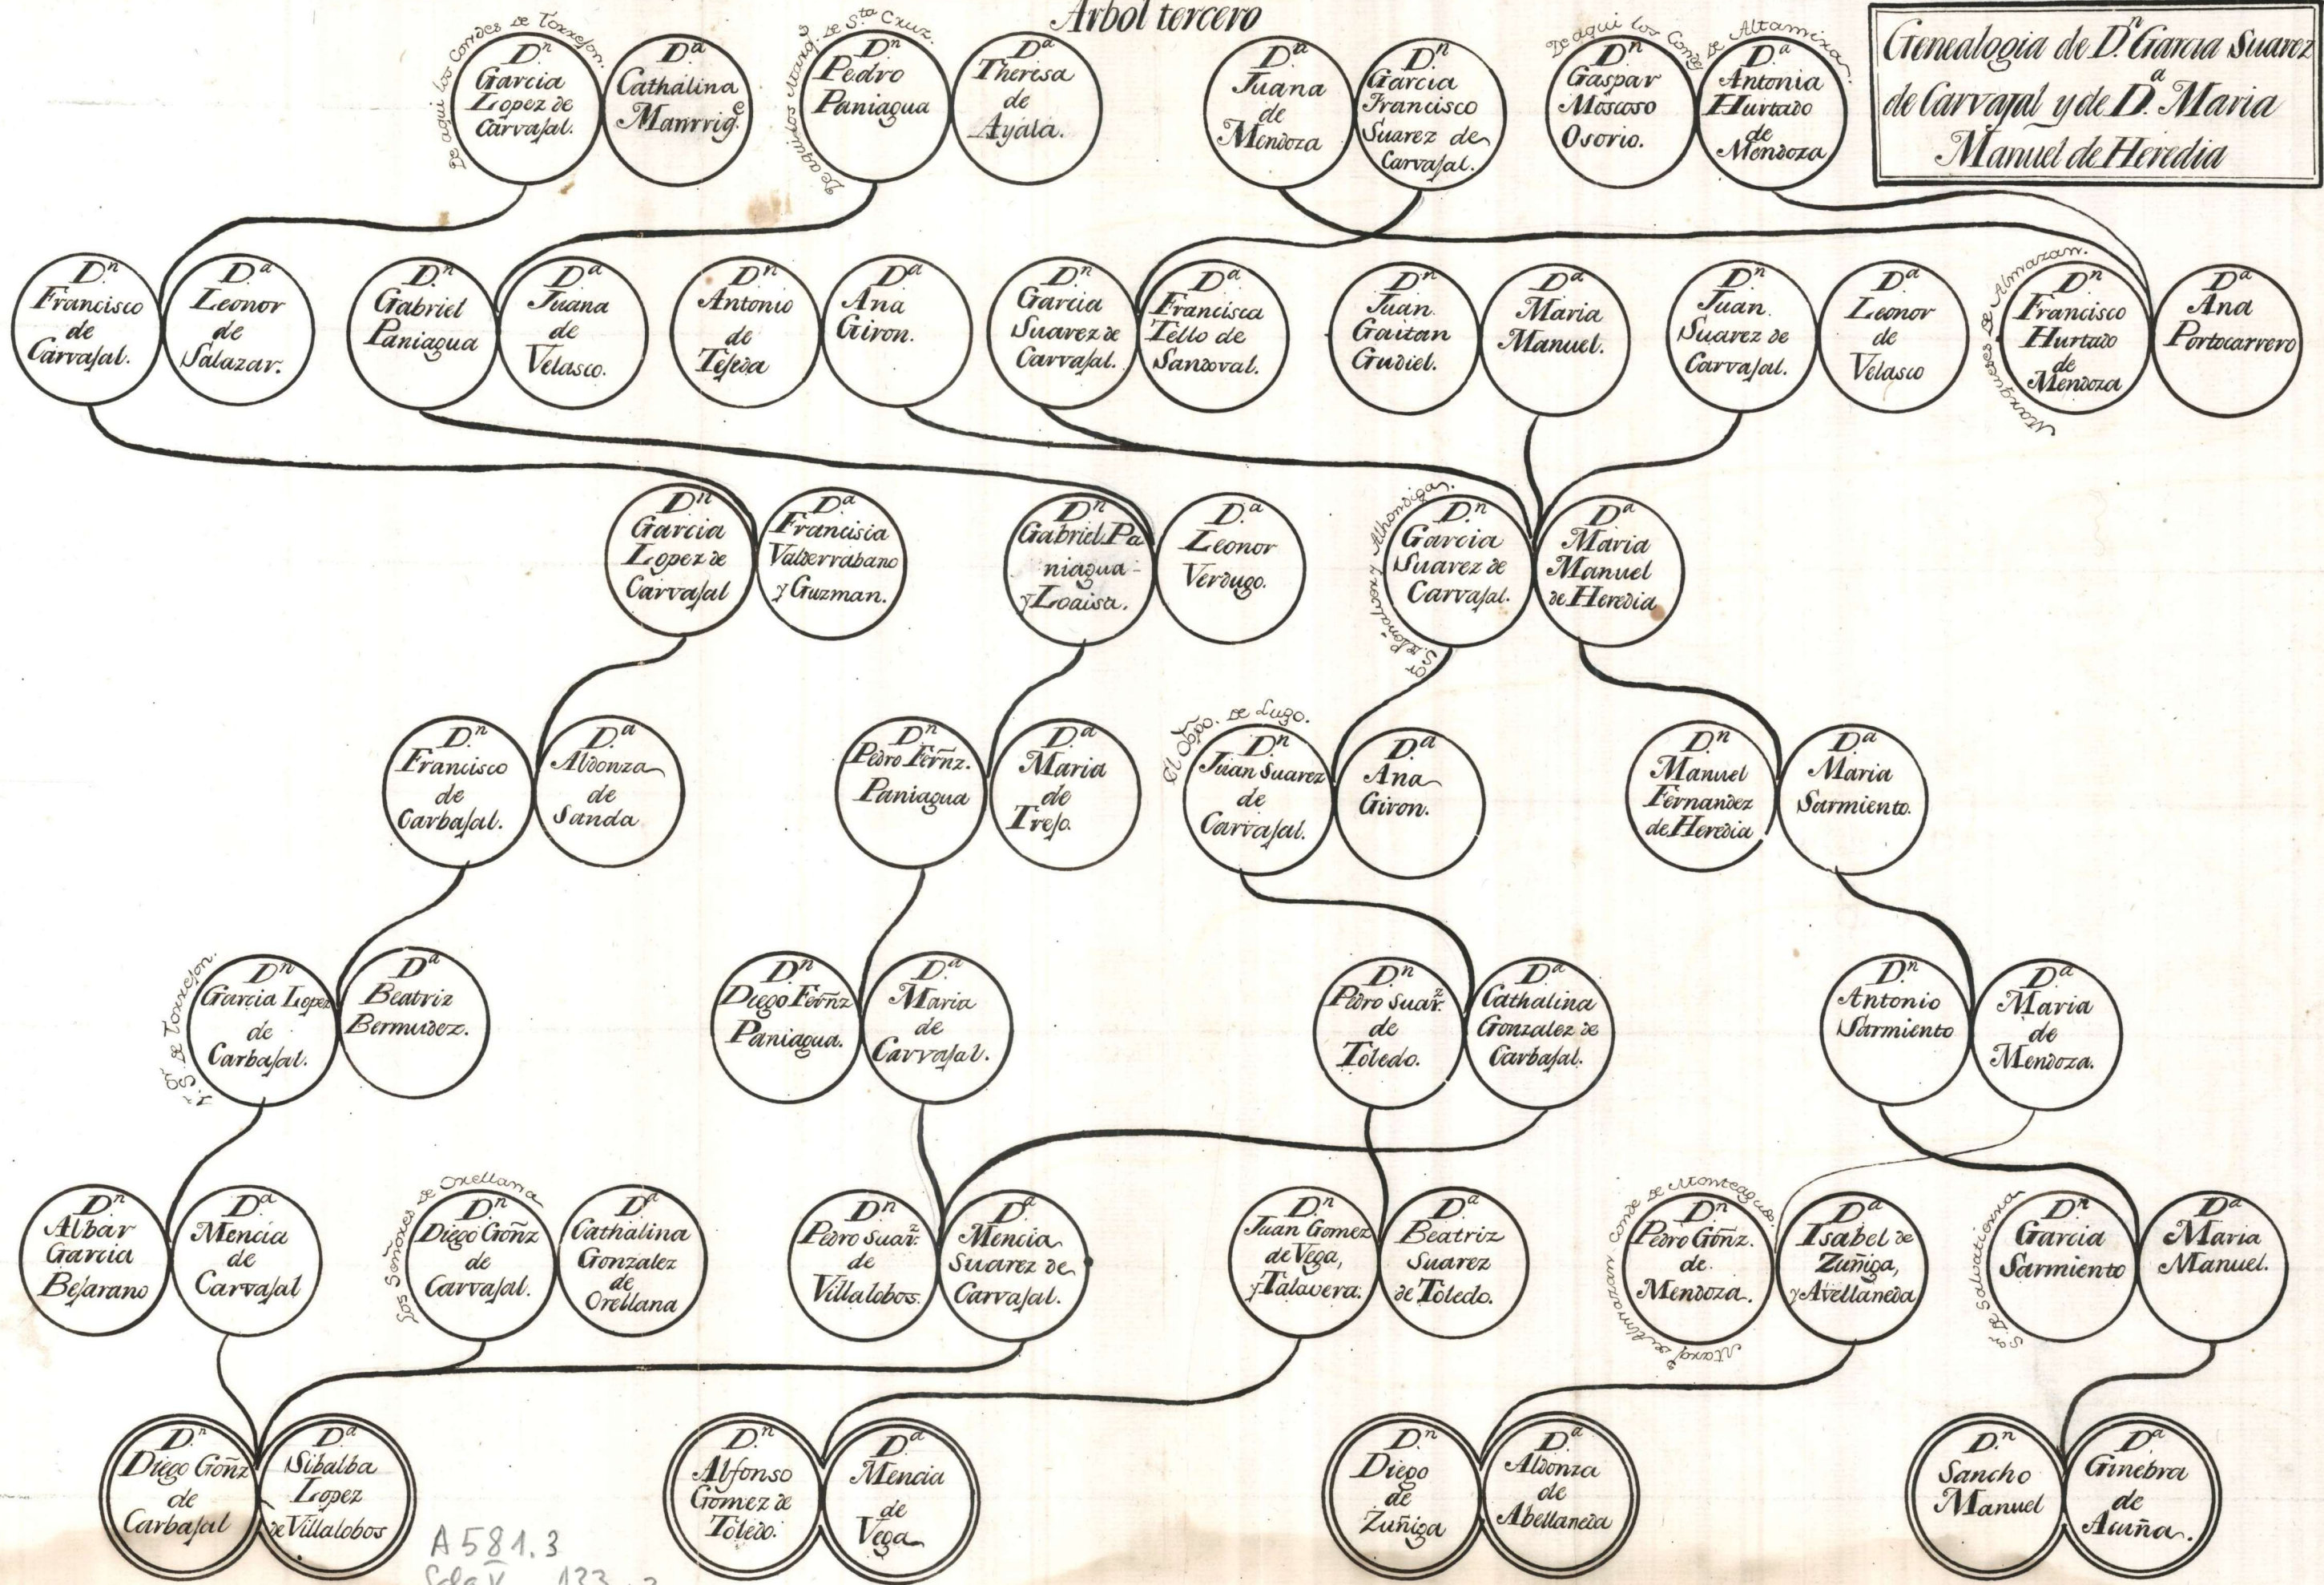

Genealogia de D.^a Ana Giron y Loaisa, muger de D.ⁿ Juan Suarez Carvajal.

Arbol segundo

A 581.2
 lila V, 133+2

Arbol tercero

Genealogia de D.ⁿ Garcia Suarez de Carvajal y de D.^a Maria Manuel de Heredia

A 581.3
Sala V, 133-2

Genealogia de D.ⁿ Garcia Suarez
 Señor de Peñalver y Alhondiga
 y de D.^a Fran.^{ca} Tello de Sandoval
 y Ribera su muger

A 581.4
 Sala V, 133.-2

Arbol quinto

Genealogia de D.ª Garcia Fran.º Suarez de Carbajal, S.º de Penalver y Alhondiga, y de D.ª Juana de Menéndez hasta el actual S.º de Penalver Duque de Hija.

A581.5
Sala V, 133-2