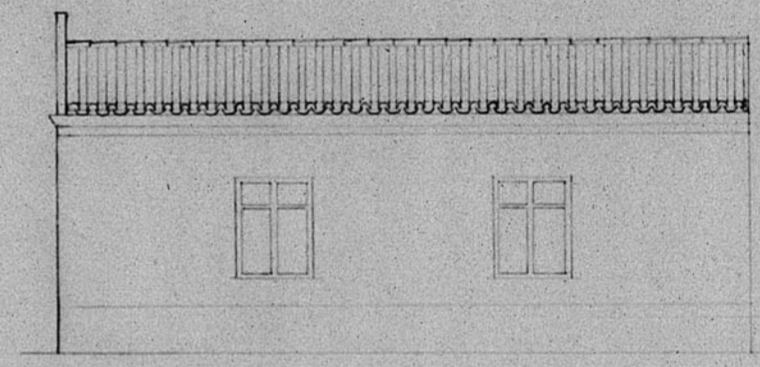

21x

13970

Garaje de Dña Carmen Aguilar
Calle Yague de Salas n.º 40
Esc. 1:100

Estado actual

Reforma

Fachada plaza Peris Prado

Fachada Yague de Salas

Fachada Plaza Peris Prado

Fachada Yague de Salas

Tercel Eche 1943

Antiguamente

ESCALA 1/100