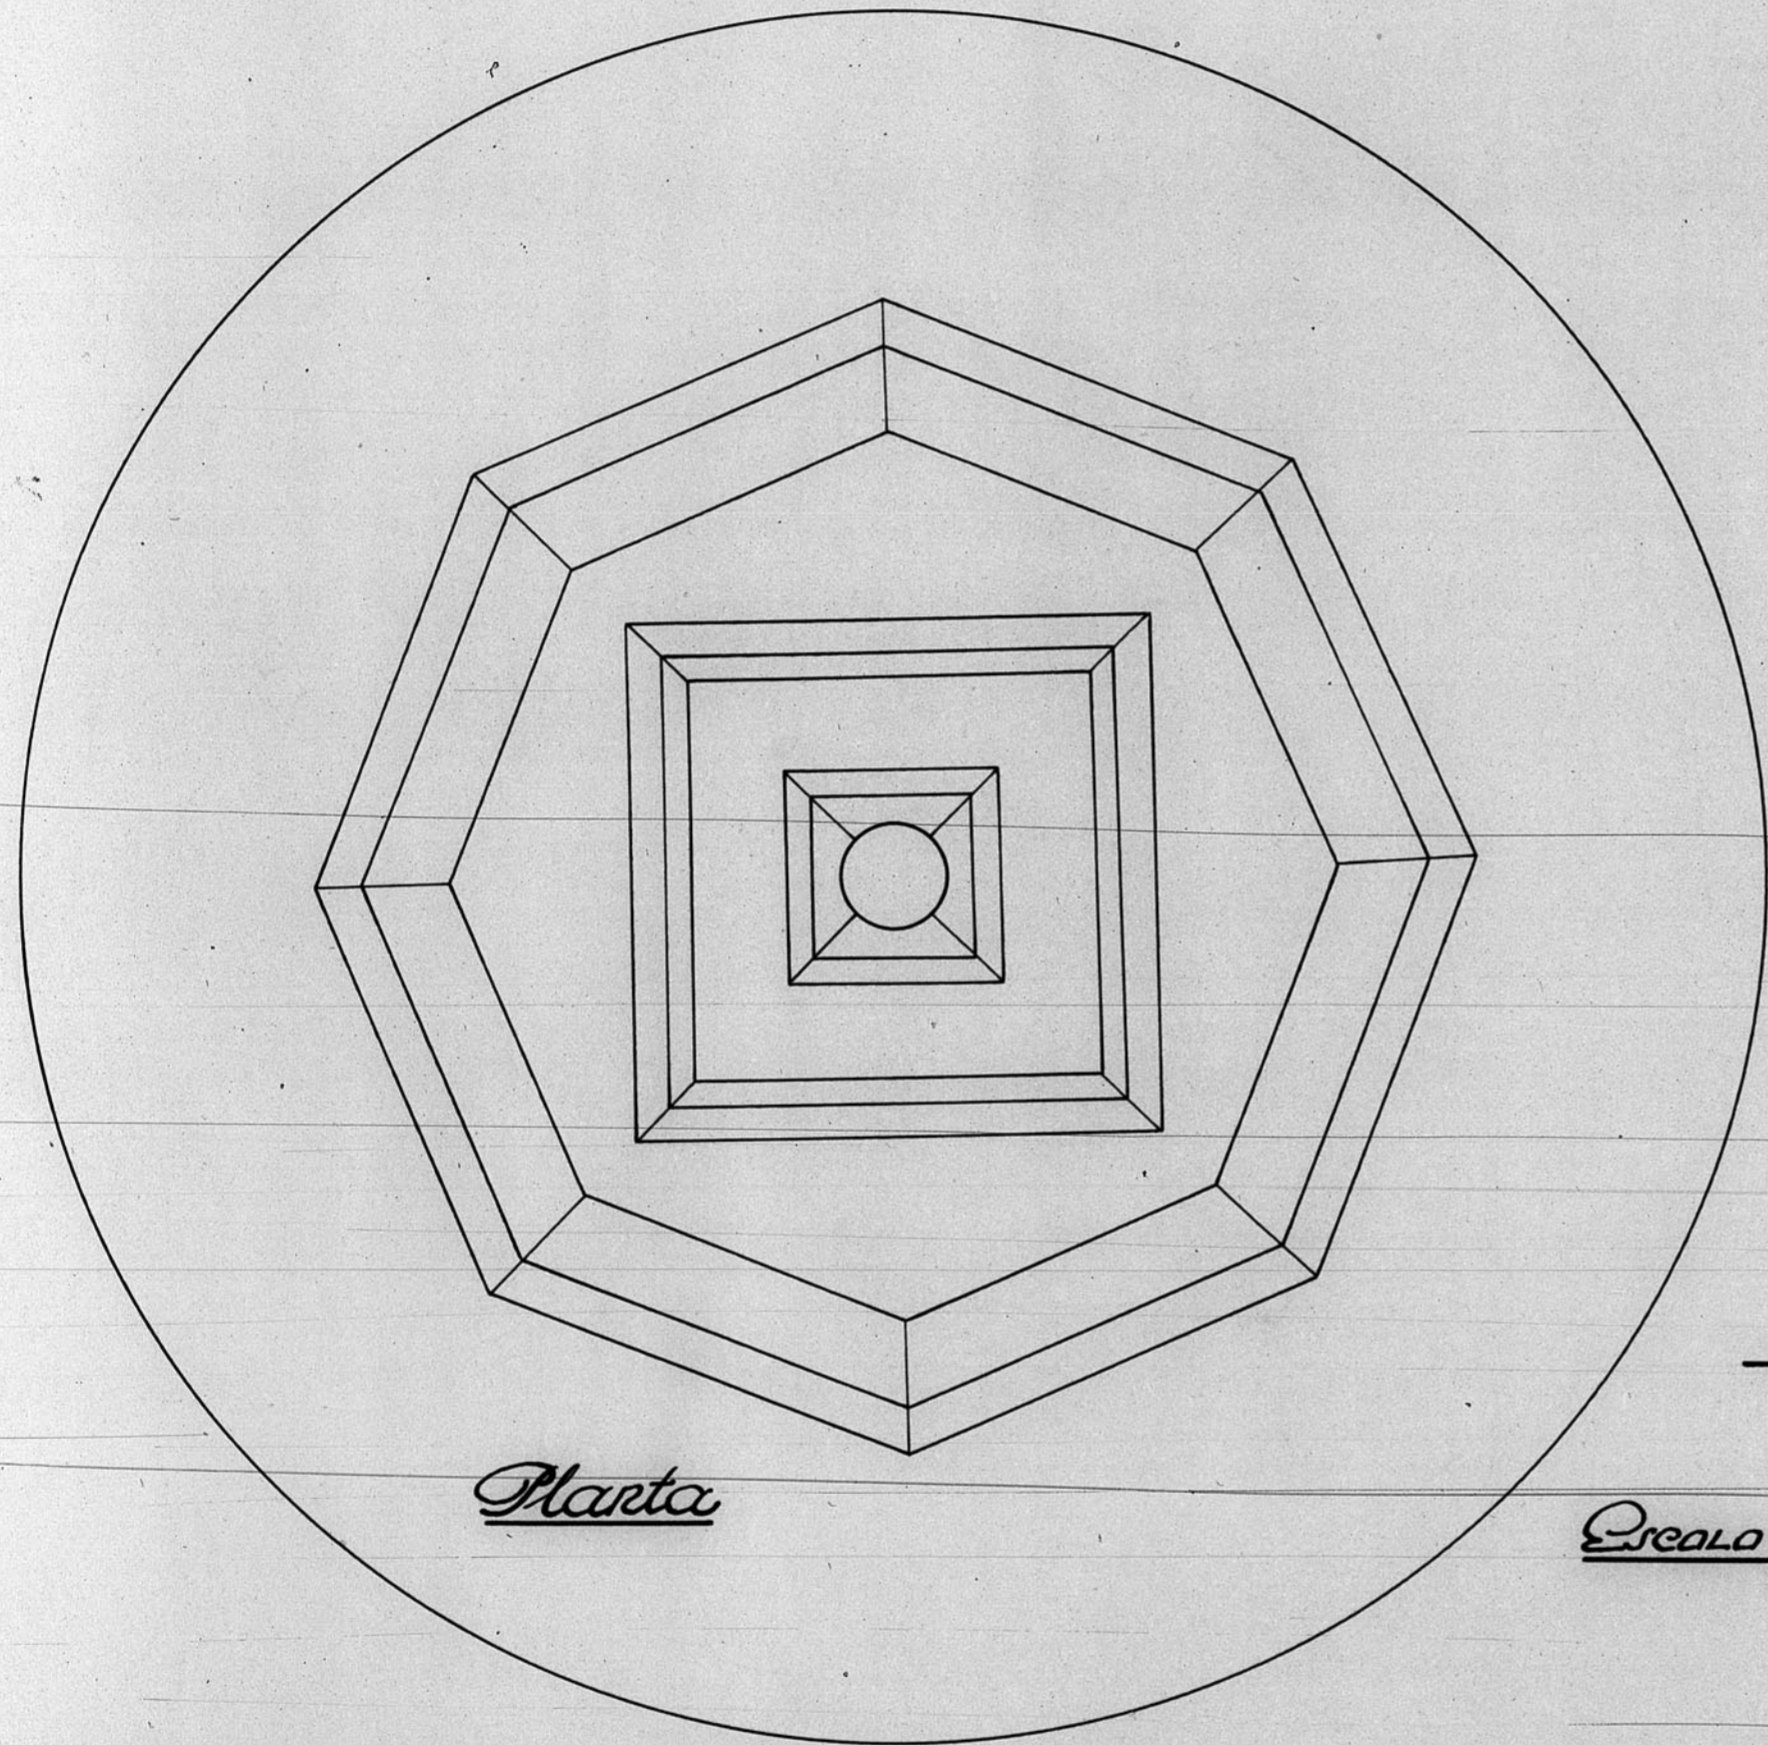

13.423

B-3-N:43

13423

Proyecto de Fuente para Sarrion

ESCALA 1:20

Teruel - Febrero - 1918

El Arquitecto

[Signature]

ARCHIVO DE LA COMARCAL DE
TERUEL
BANDEJÁ N.º 9 PLANO N.º 612