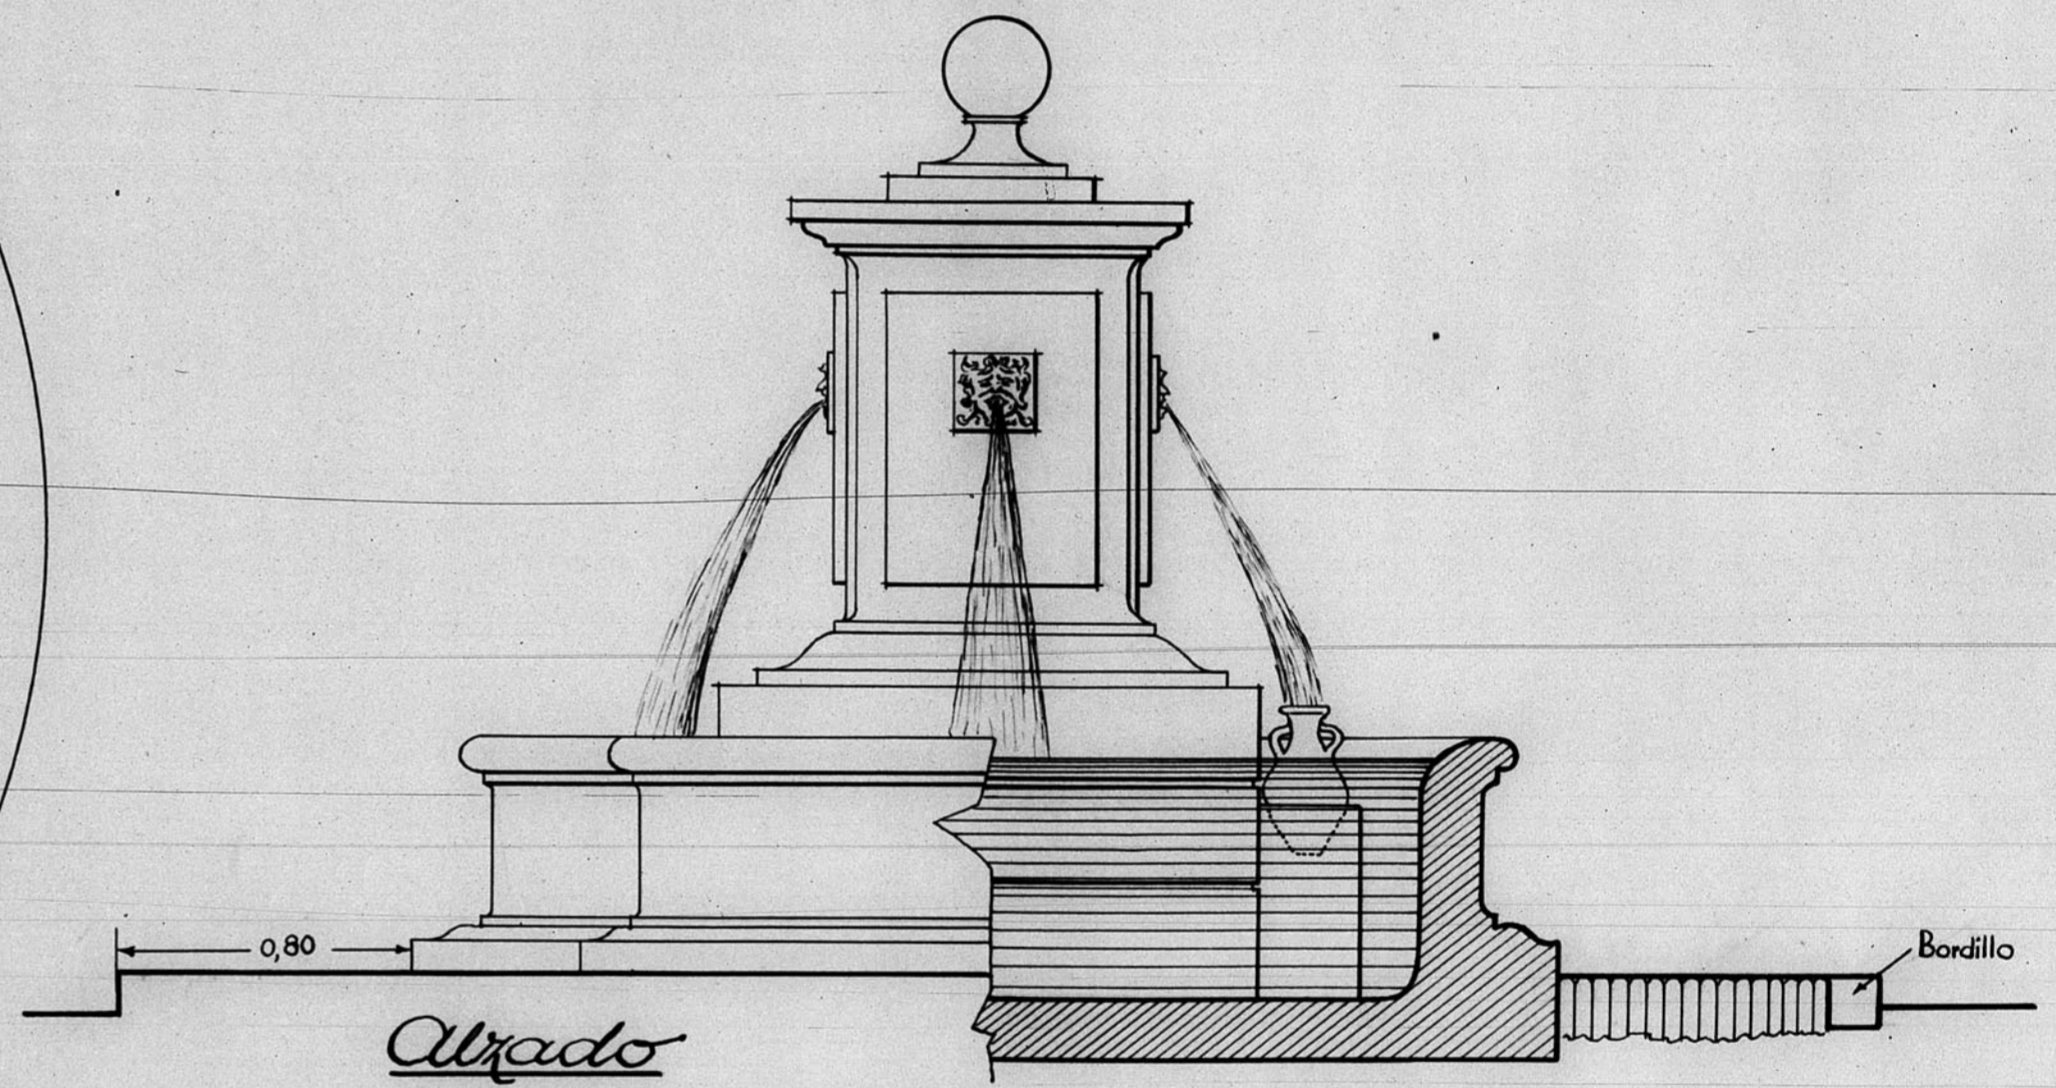

13.423

B-3-N:43

13423

Proyecto de Fuente para Sarrion

ESCALA 1:20

Teruel - Febrero - 1918

El Arquitecto

[Signature]