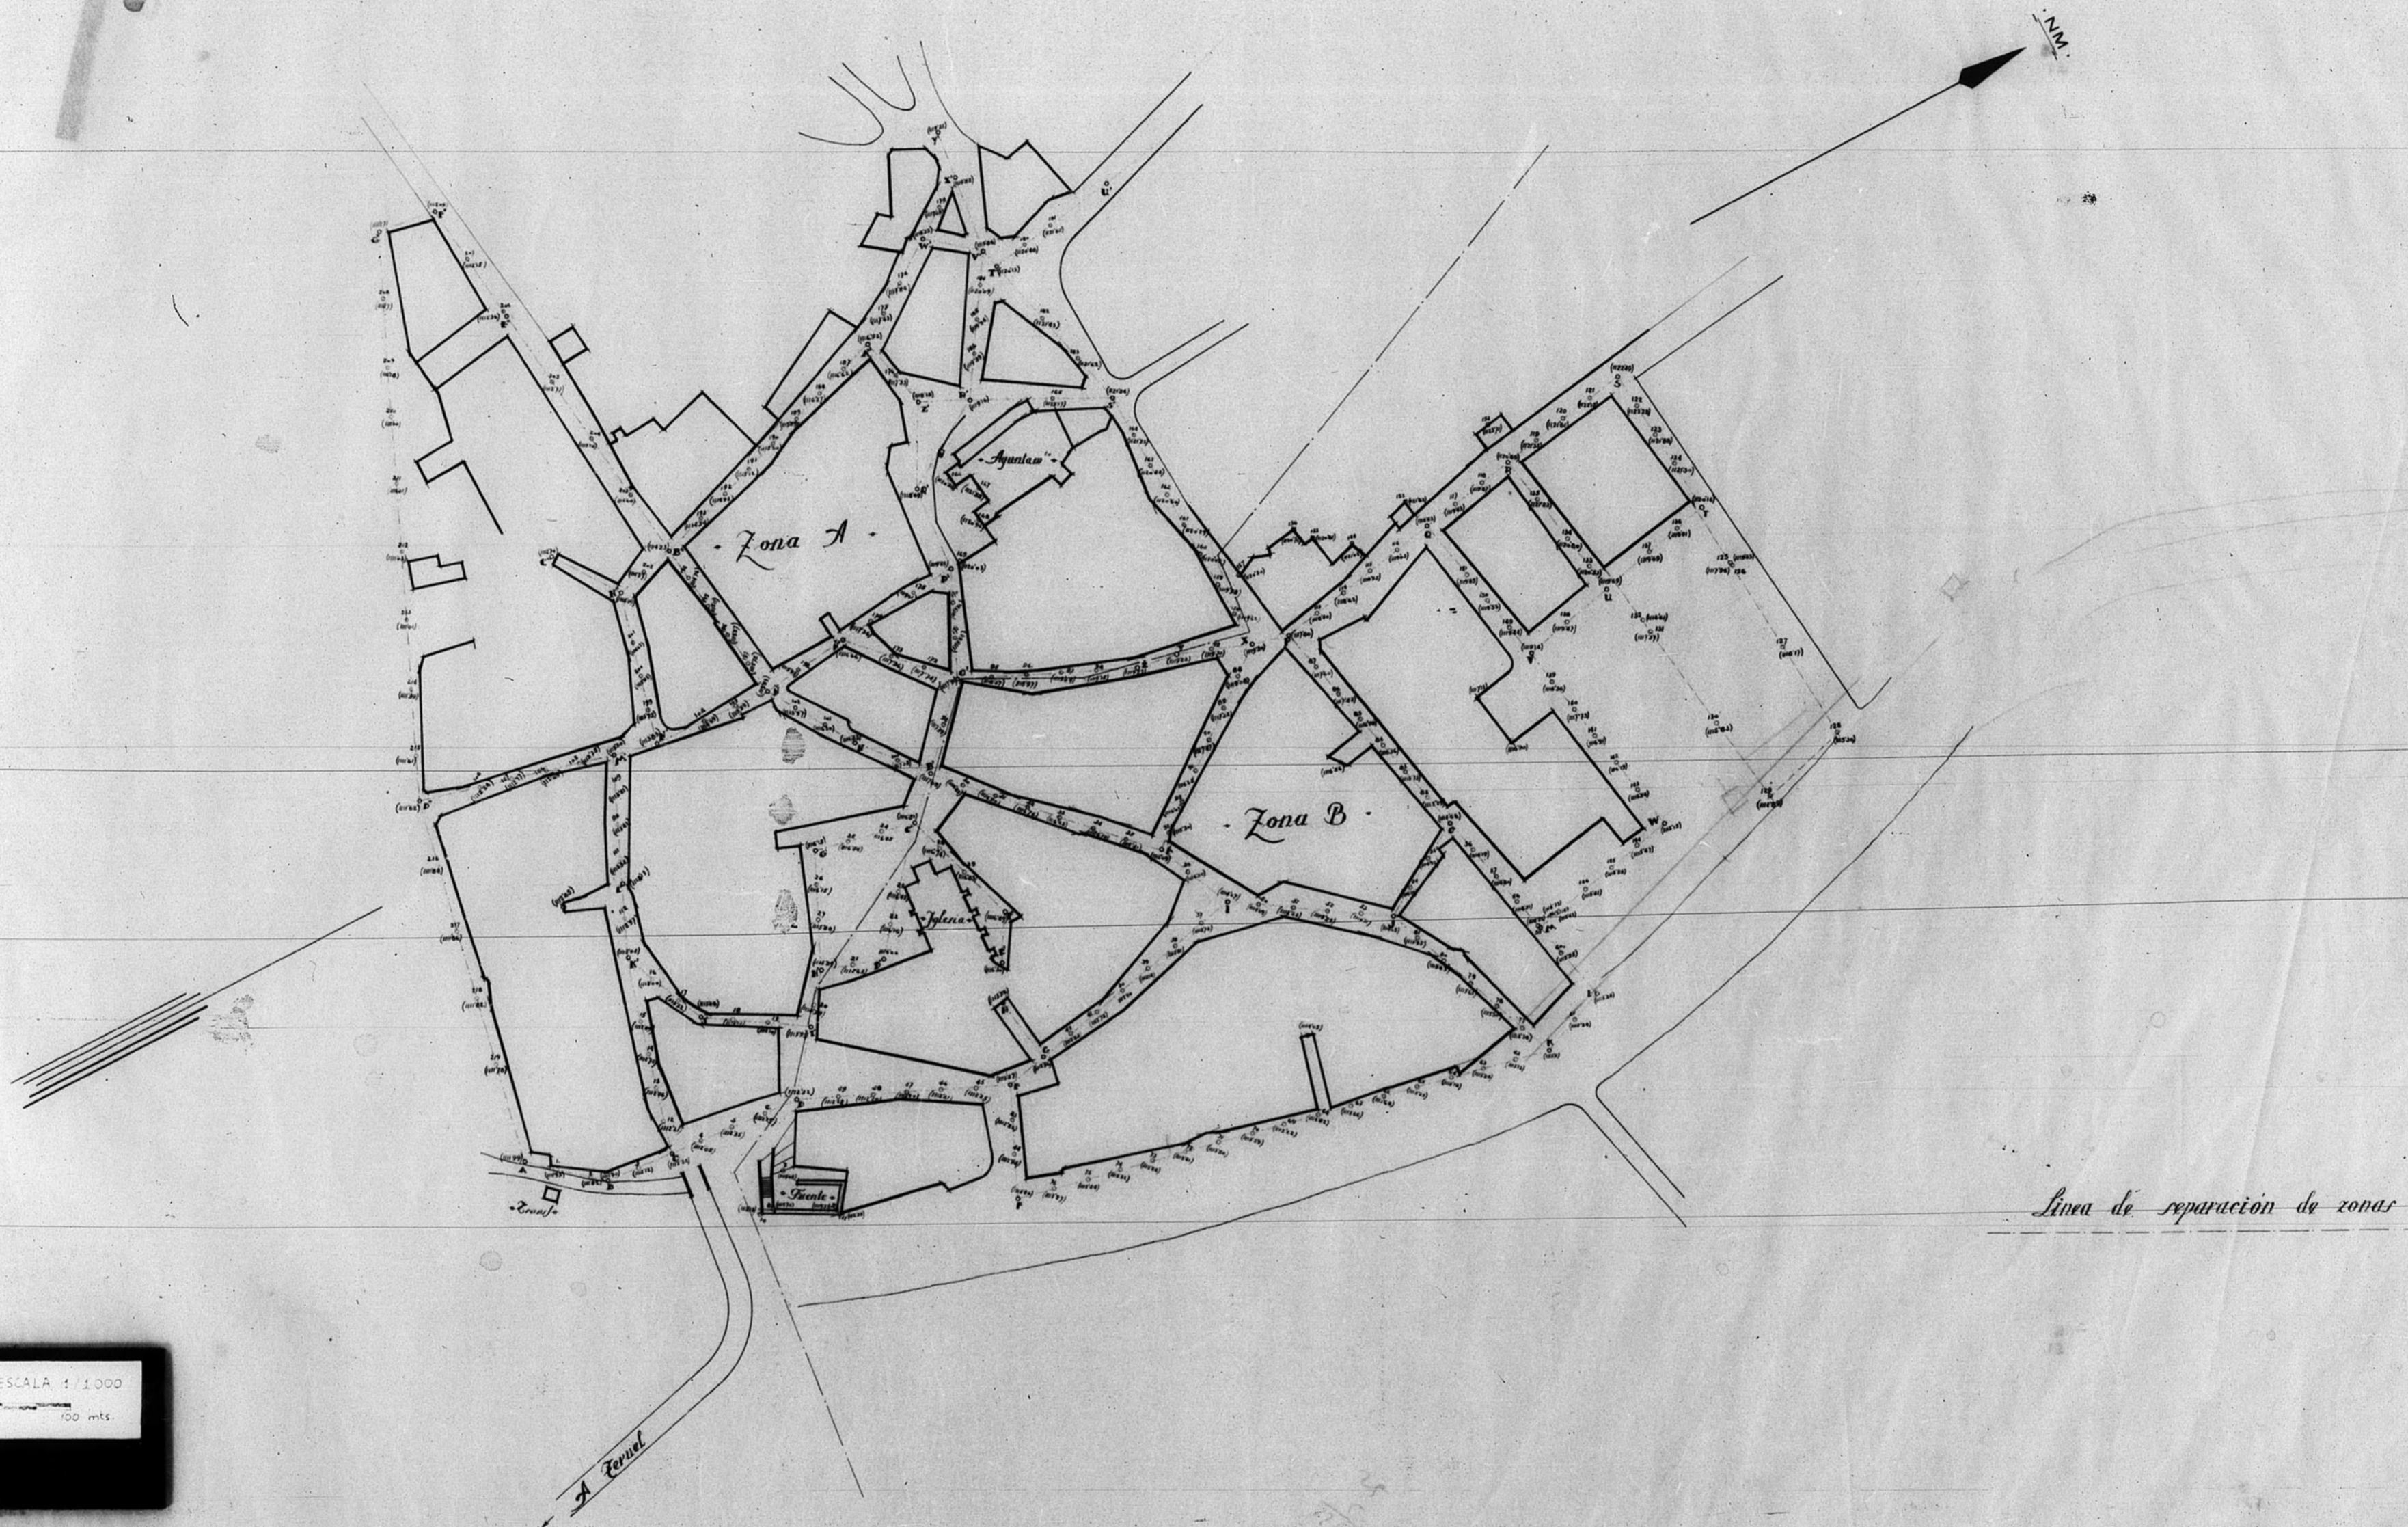

12.499

DIRECCION GENERAL de REGIONES DEVASTADAS
PLANO GENERAL de CELADAS
(TERUEL)

ESCALA 1:1000
50 100 mts.

ESCALA 1:1000

SEPTIEMBRE DE 1933