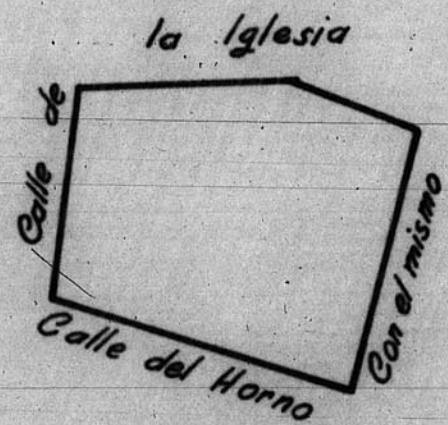

12 045

Barrio de Concul - TERUEL

(4)
12.045

Solar para construir el Ayto

Nº Expte. Expsion

EXPTE GRAL Nº 277

2678

TELESFORO ESTEBAN GASCON

268'80 m²

ESCALA 1/500