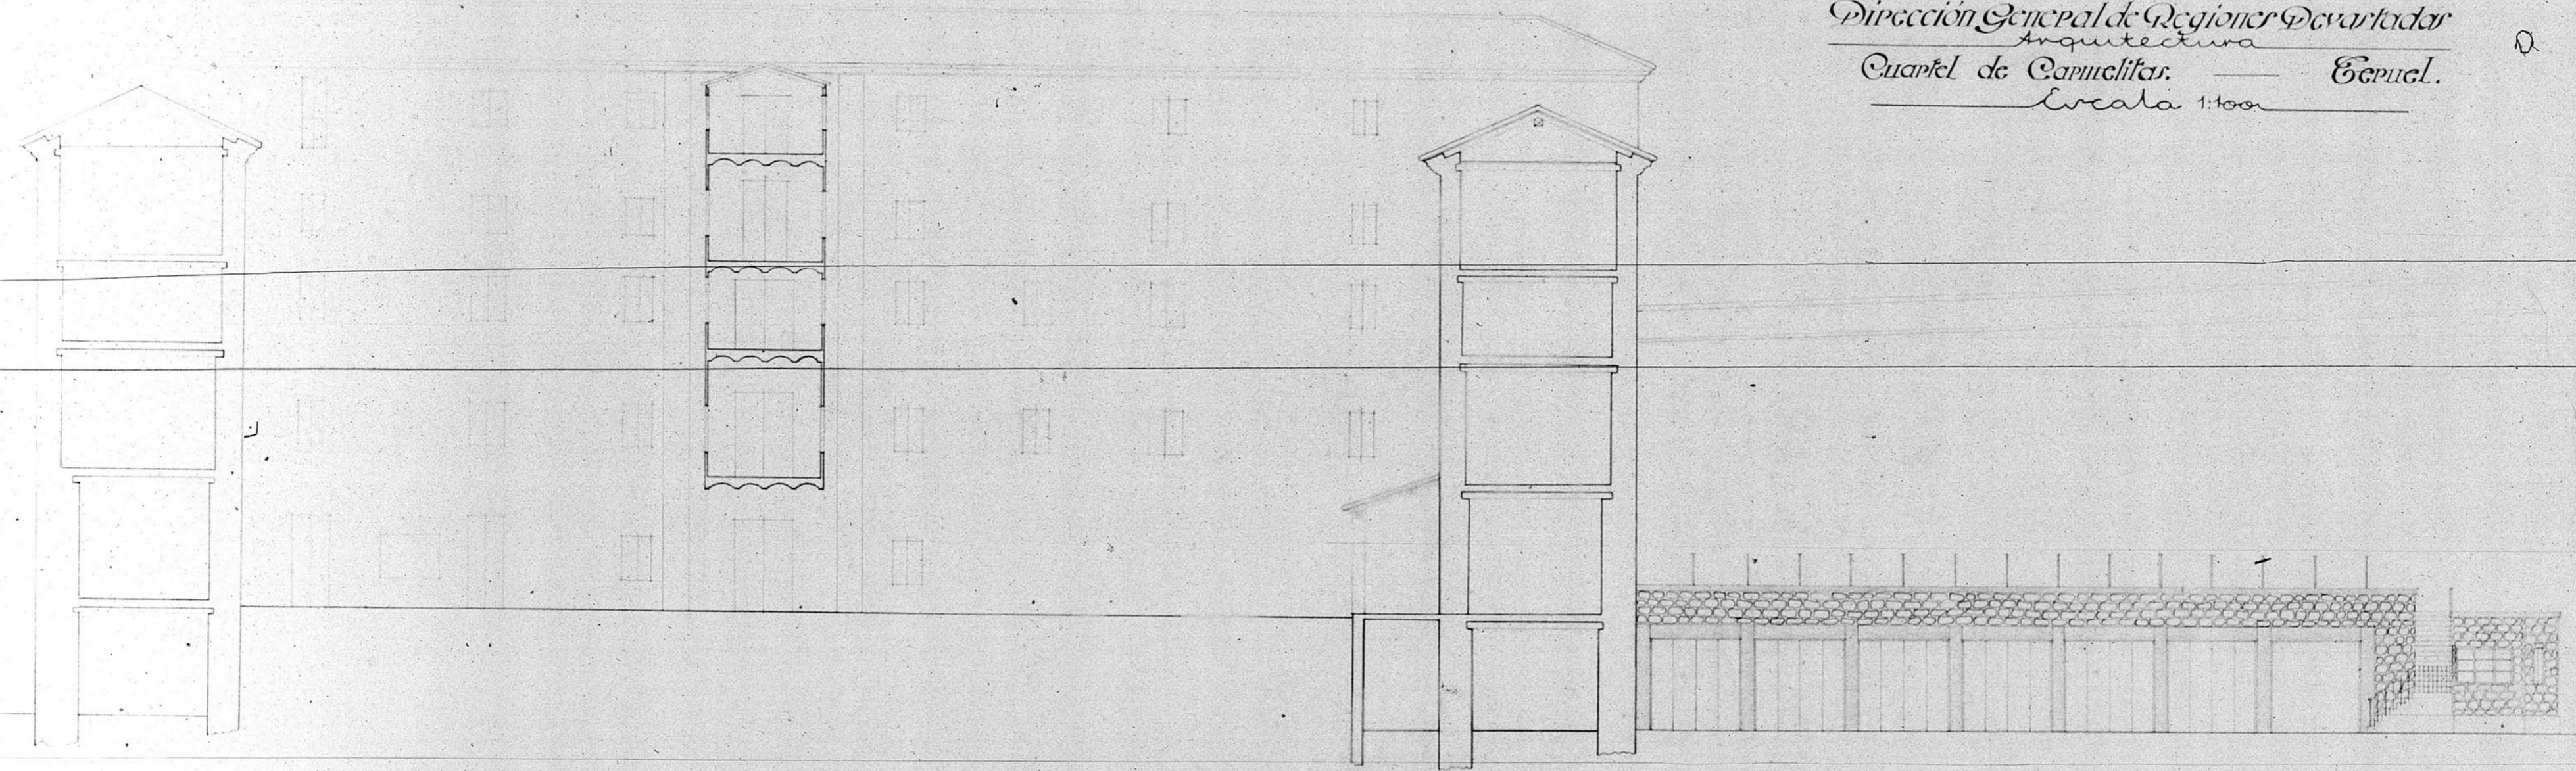

13666

Referencia: Sección

Dirección General de Regiones Devastadas
Arquitectura
Cuartel de Camerlita. — Ceruel.
Escala 1:100

Ceruel to the town of Camerlita
El Arquitecto
Juan de Arce

Junta de Construcción de la Provincia de Teruel
Número de Archivo 79