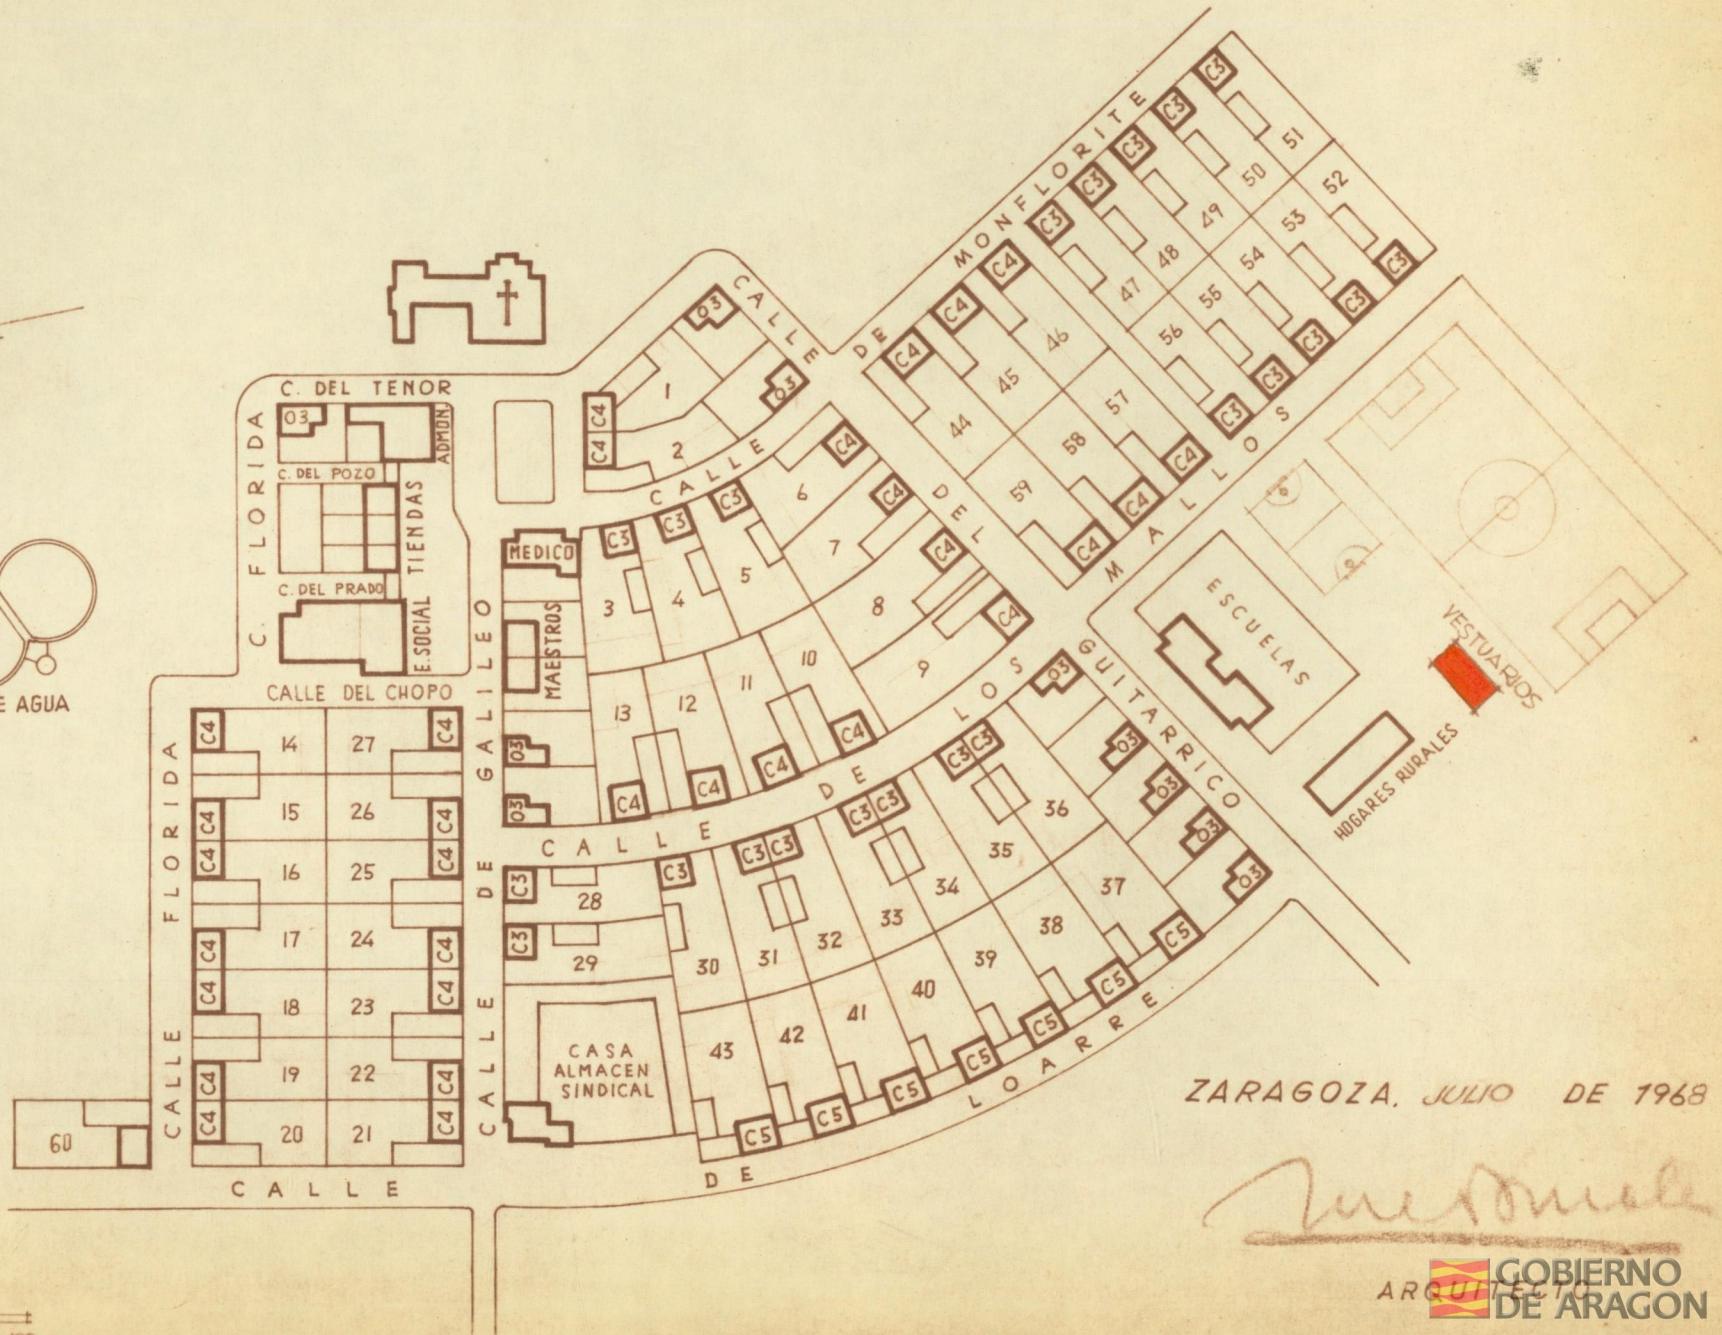

PUEBLO DE SODETO

ESCALA 1:2000

DEPOSITO DE AGUA

ZARAGOZA, JULIO DE 1968

M. S. M.

VESTUARIOS

ALZADO PRINCIPAL.

ALZADO POSTERIOR.

ALZADO LATERAL.

PLANTA.

CUBIERTAS.

SECCION A. B.

CIMIENTOS.

ENTRAMADOS.

DETALLE A.

DETALLE B.