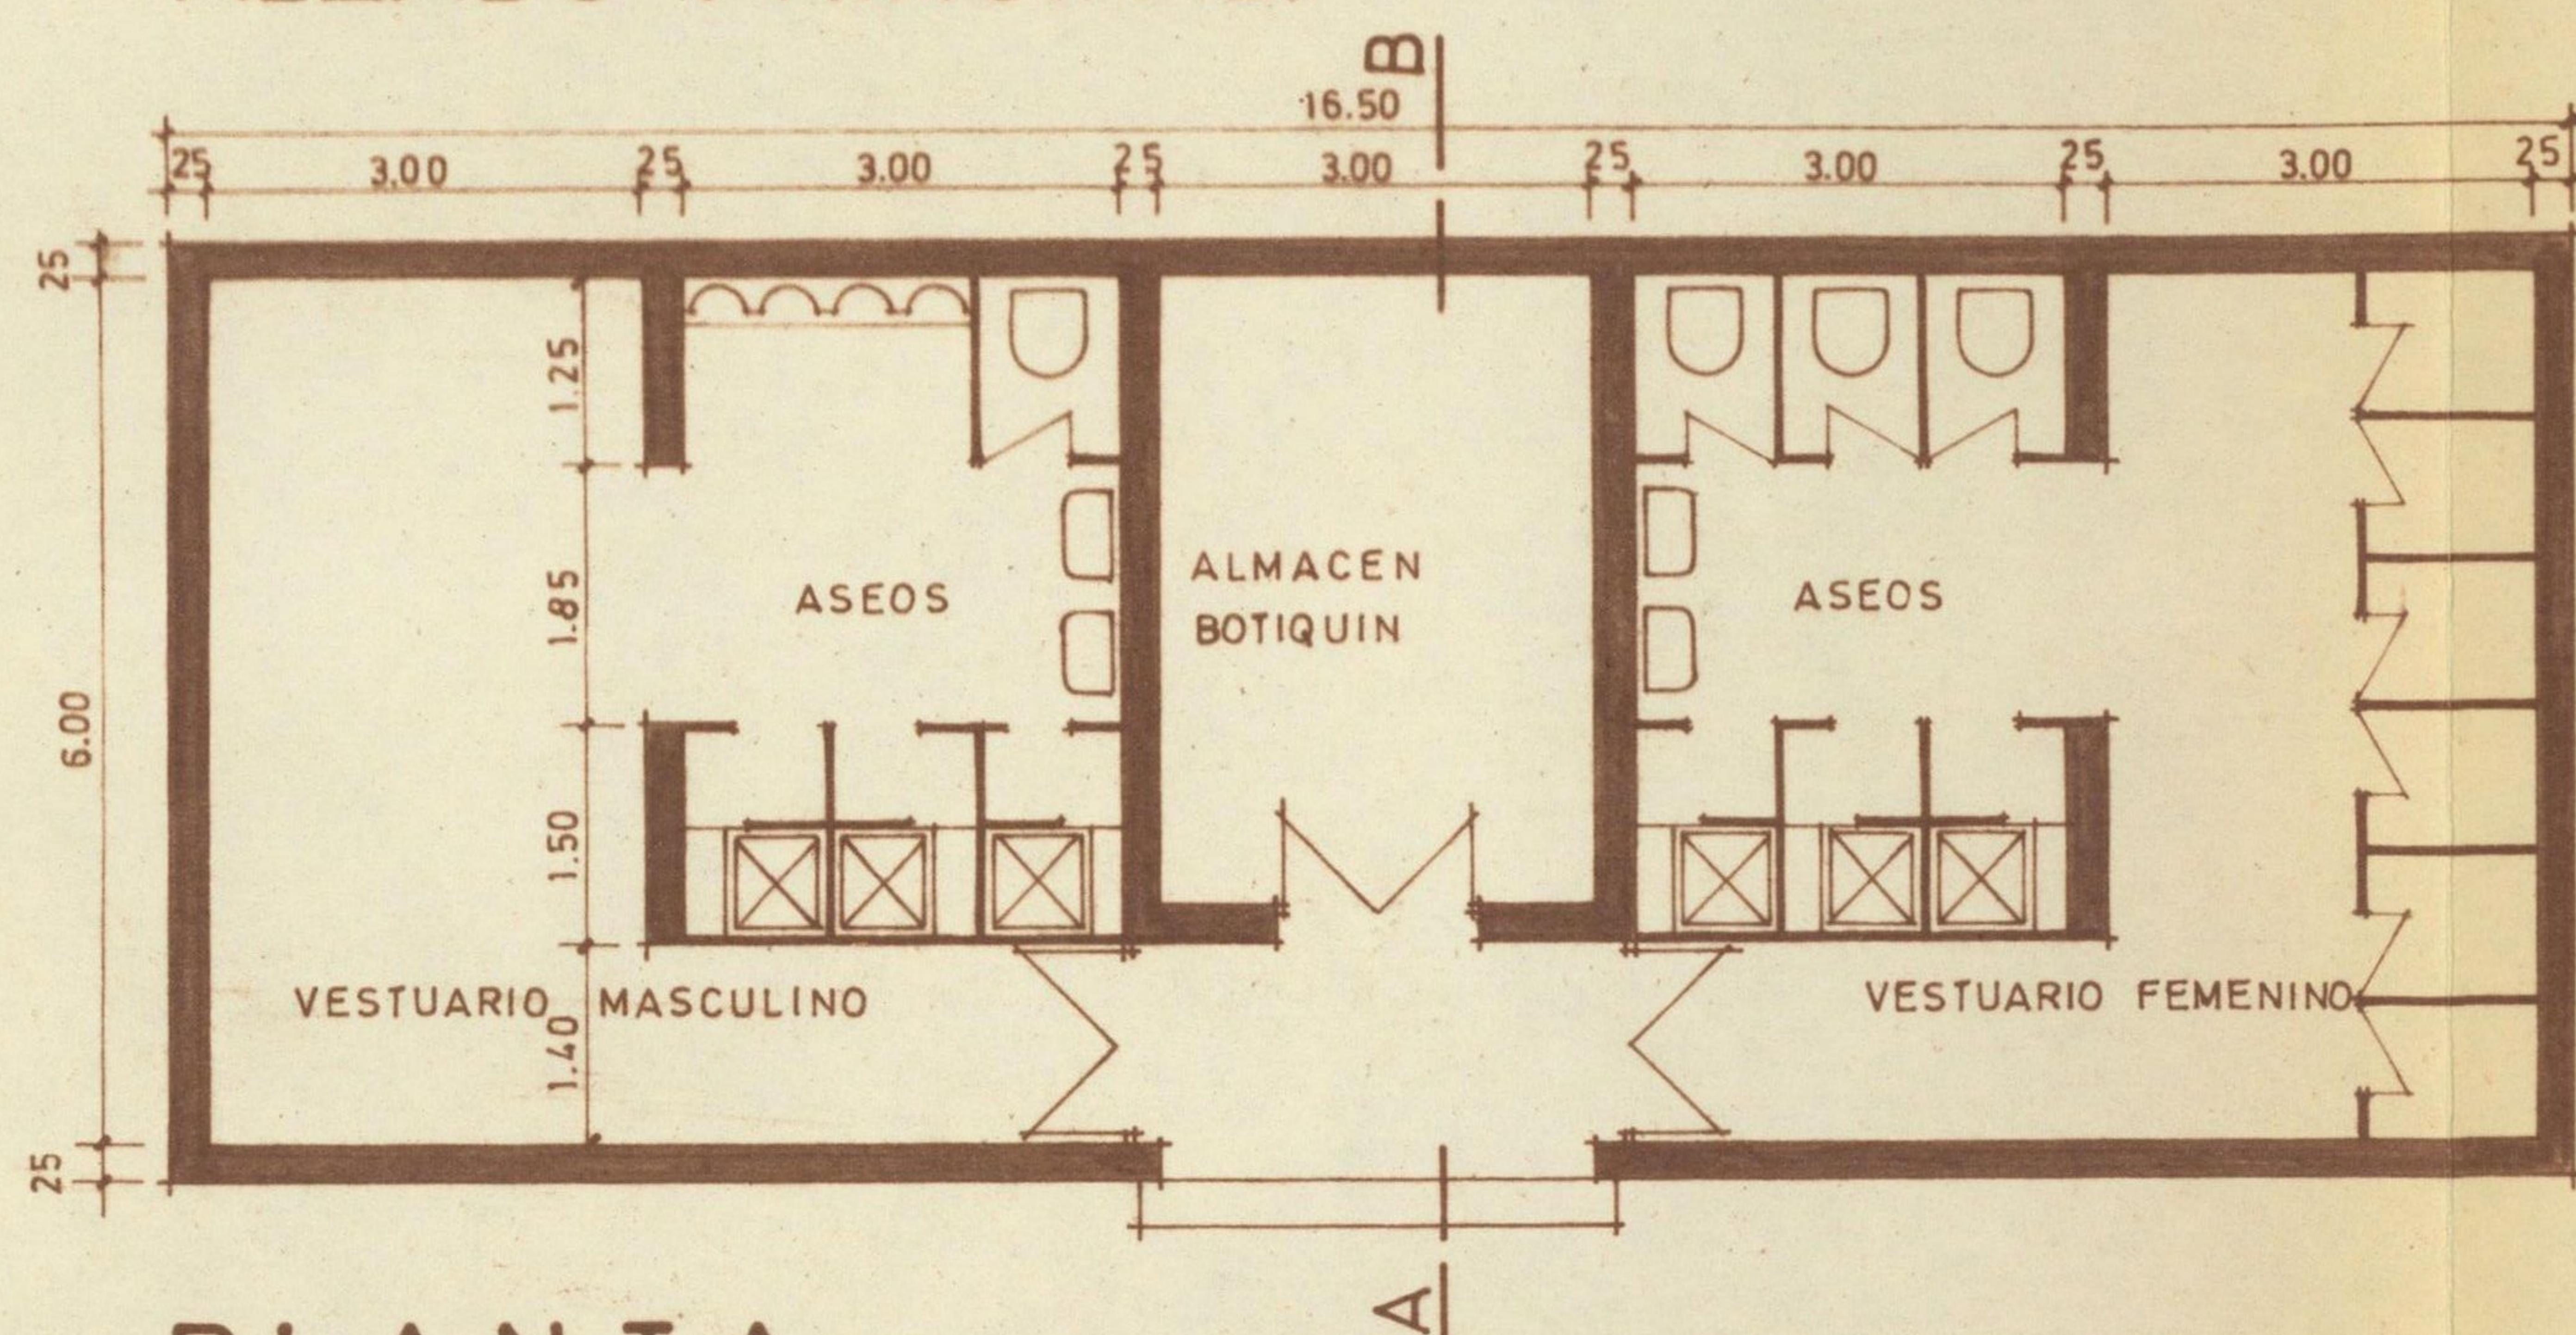

PUEBLO DE SODETO

ESCALA 1:2000

DEPOSITO DE AGUA

ZARAGOZA, JULIO DE 1968

M. S. M.

VESTUARIOS

ALZADO PRINCIPAL.

ALZADO POSTERIOR.

ALZADO LATERAL.

PLANTA.

CUBIERTAS.

SECCION A. B.

CIMIENTOS.

ENTRAMADOS.

DETALLE A.

DETALLE B.