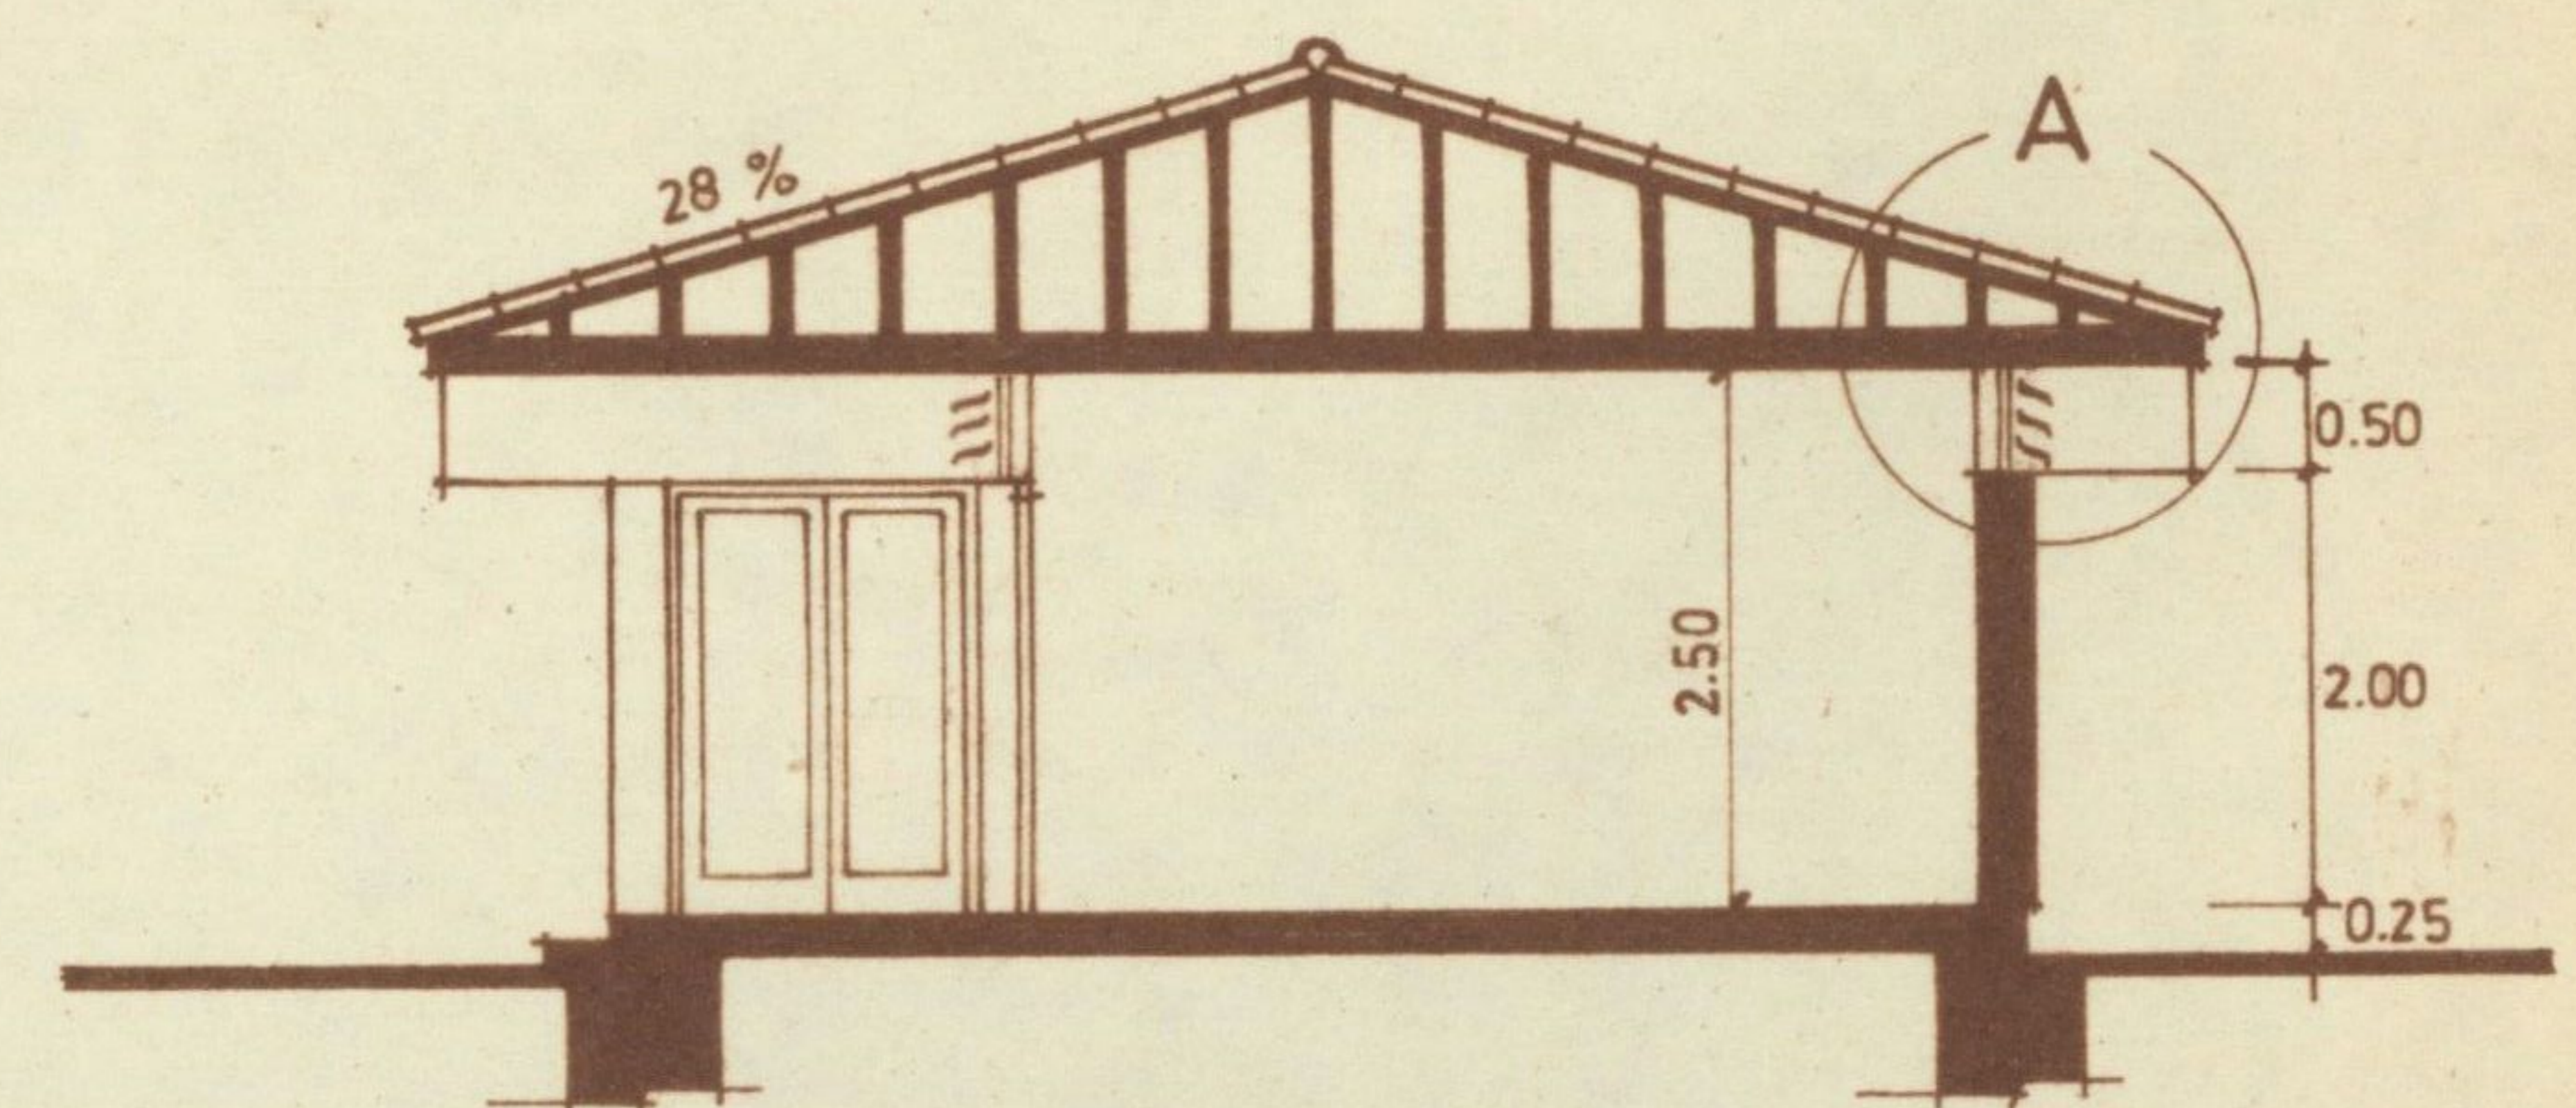

PUEBLO DE SODETO

ESCALA 1:2000

DEPOSITO DE AGUA

ZARAGOZA, JULIO DE 1968

M. S. M.

VESTUARIOS

ALZADO PRINCIPAL.

ALZADO POSTERIOR.

ALZADO LATERAL.

PLANTA.

CUBIERTAS.

SECCION A. B.

CIMIENTOS.

ENTRAMADOS.

DETALLE A.

DETALLE B.