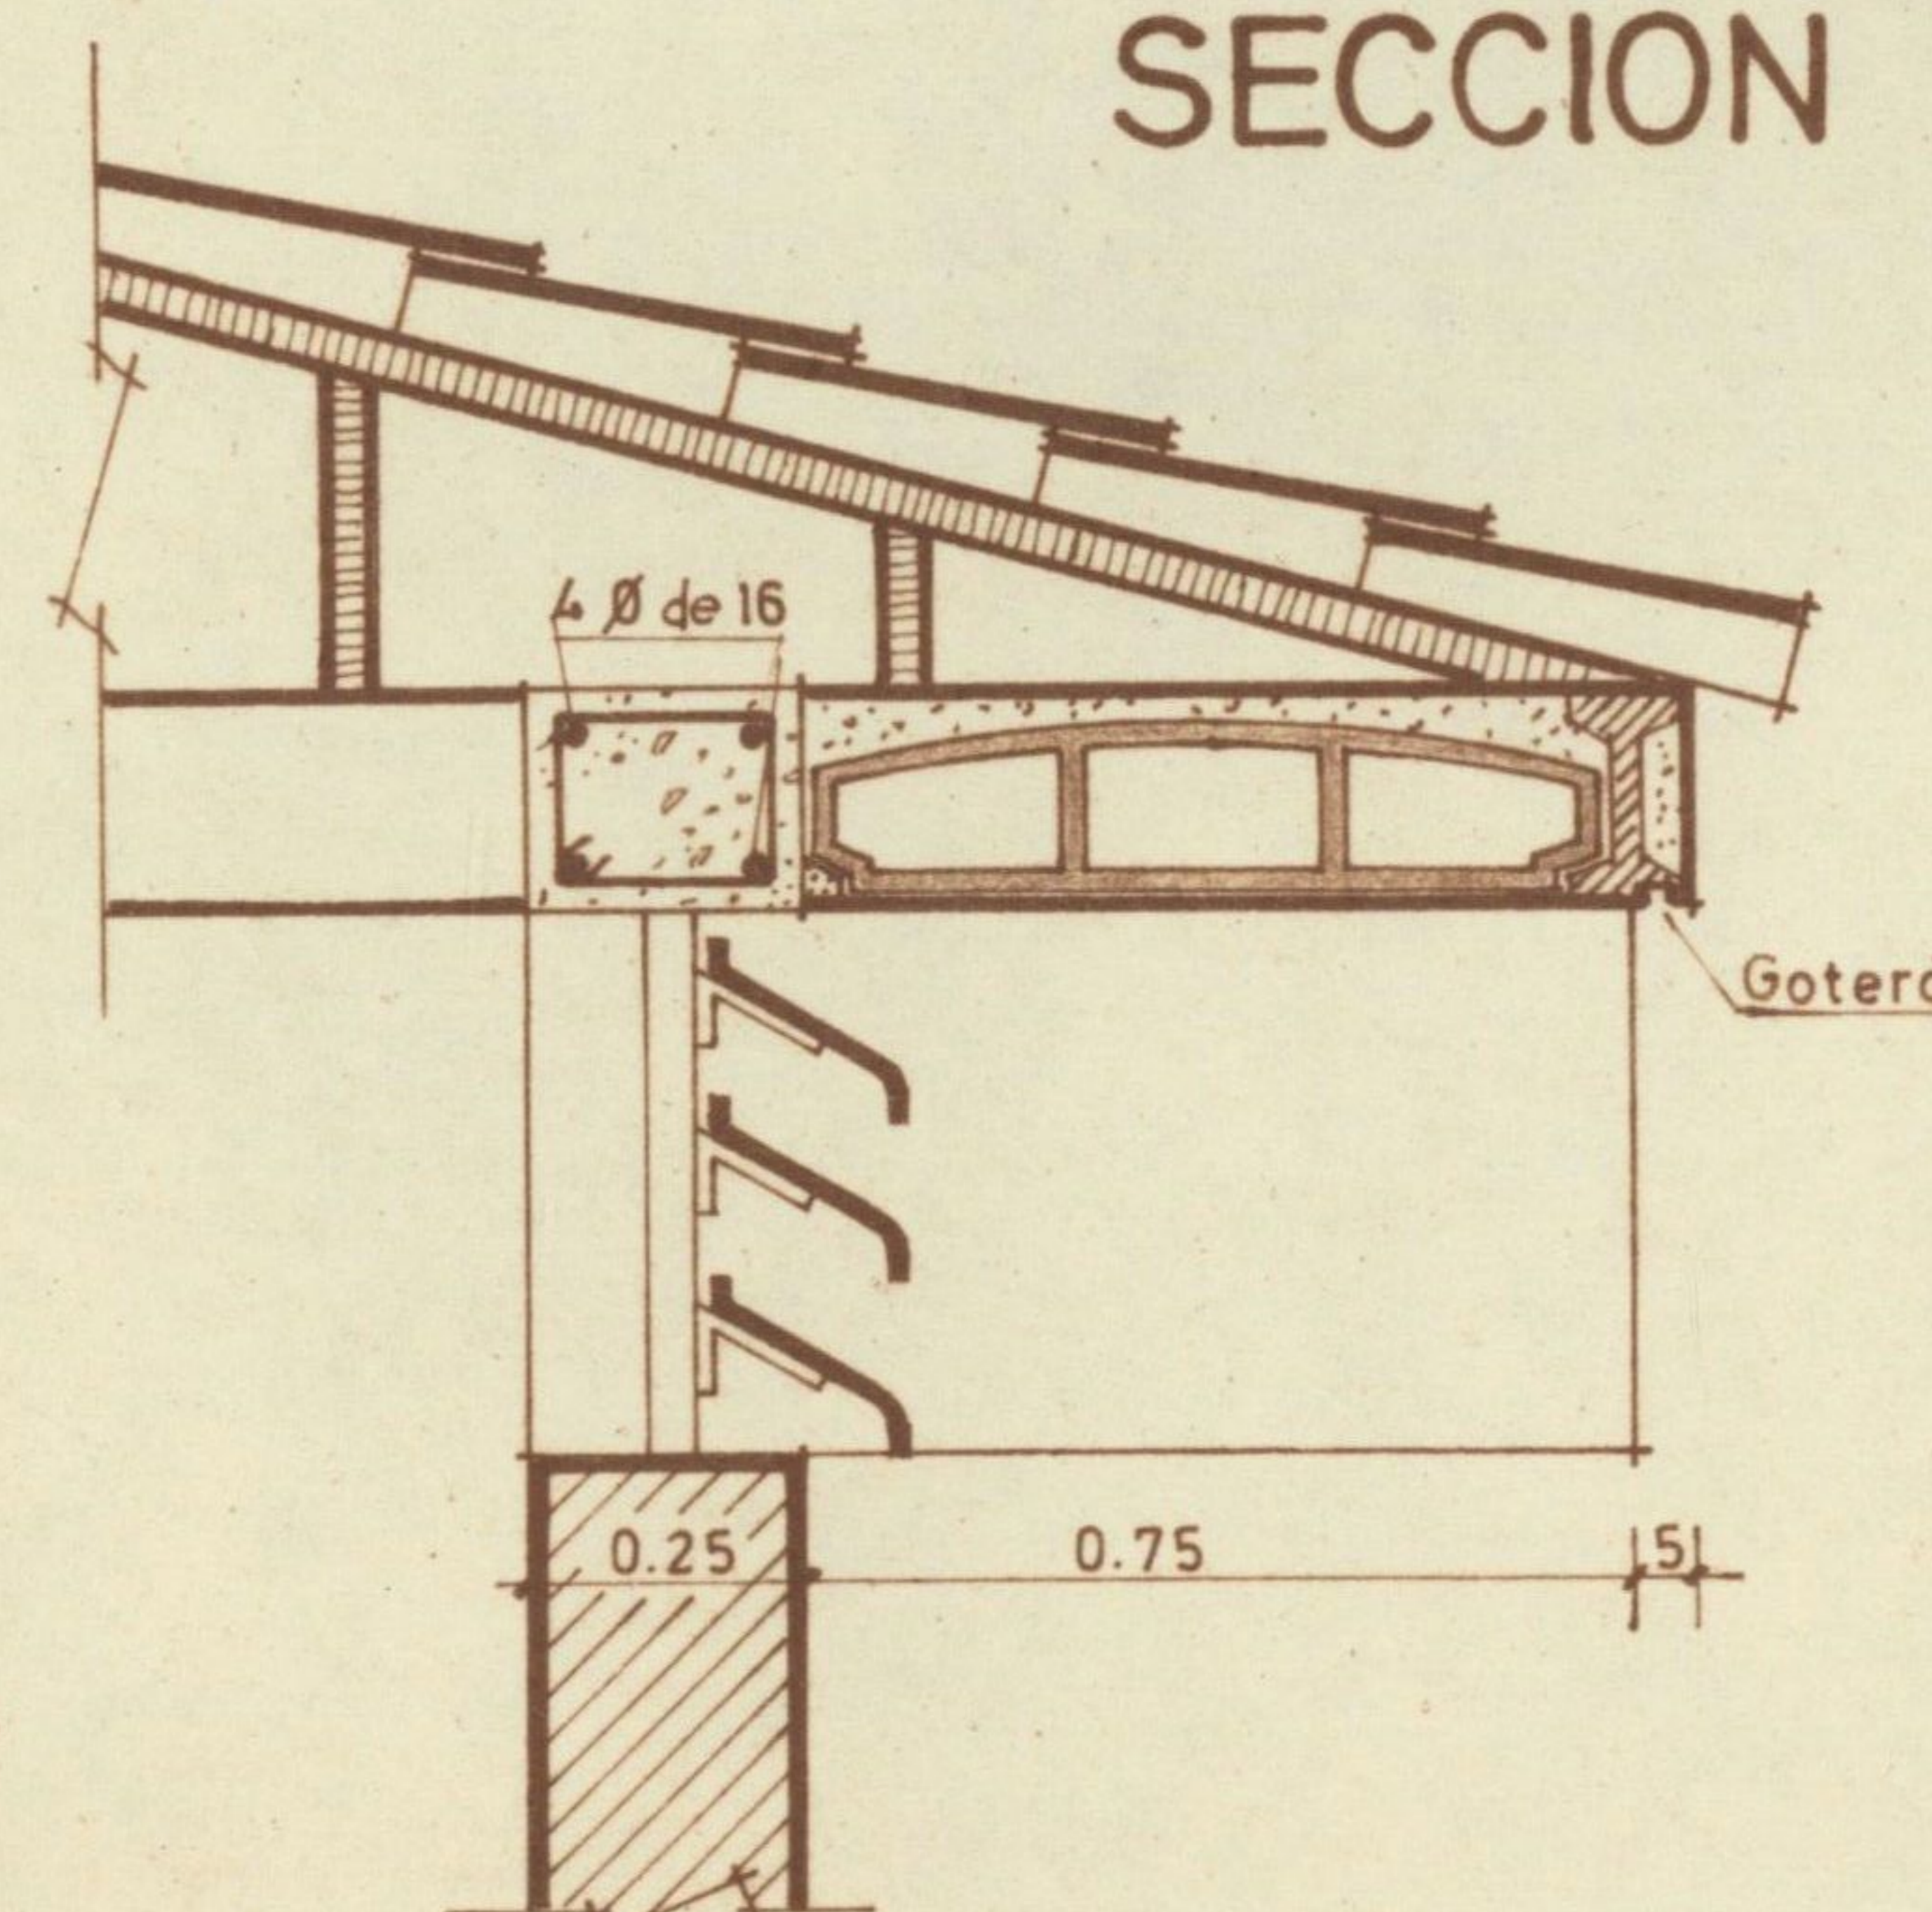

PUEBLO DE SODETO

ESCALA 1:2000

DEPOSITO DE AGUA

ZARAGOZA, JULIO DE 1968

M. S. M.

VESTUARIOS

ALZADO PRINCIPAL.

ALZADO POSTERIOR.

ALZADO LATERAL.

PLANTA.

CUBIERTAS.

SECCION A. B.

CIMIENTOS.

ENTRAMADOS.

DETALLE A.

DETALLE B.