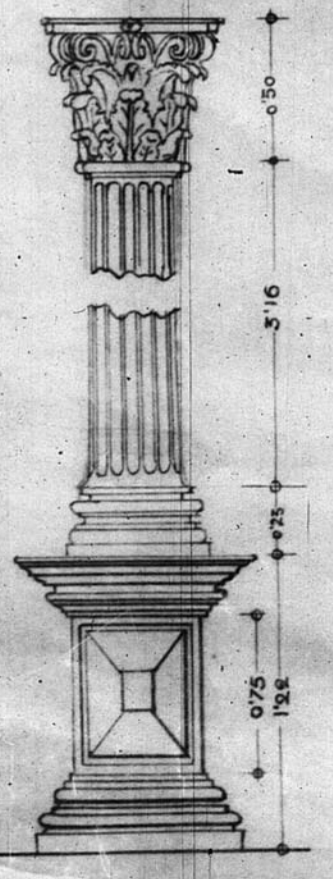

12.733

PALACIO DEL MARQUES DE TOSOS - TERVEL - SIGLO XVII -

Columna del patio.

Detalle de un escalon.

Estamador.

JUNTA DE CONSTRUCCION DE LA PROVINCIA DE TERUEL OFICINA TECNICA. Numero de Archivo 258-3

258-3