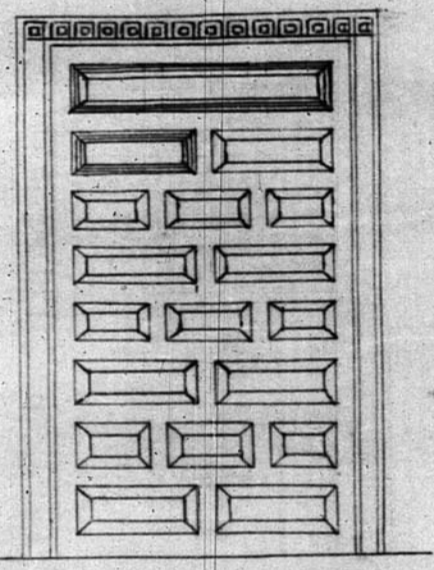

12.733

PALACIO DEL MARQUES DE TOSOS - TERVEL - SIGLO XVII -

Columna del patio.

Detalle de un escalon.

Estamador.

JUNTA DE CONSTRUCCION DE LA PROVINCIA DE TERUEL OFICINA TECNICA. Numero de Archivo 258-3

258-3