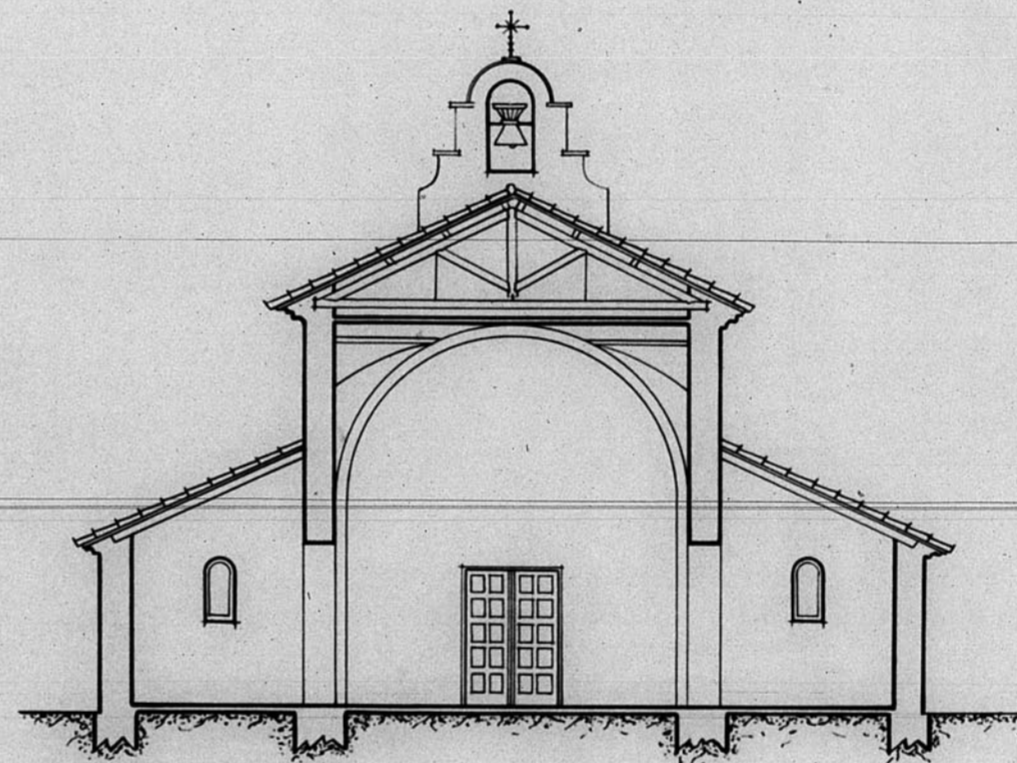

PROYECTO de IGLESIA PARROQUIAL, en el BARRIO de SAN BLAS-TERUEL.

13.453

SECCION LONGITUDINAL

SECCION TRANSVERSAL

ARCHIVO DE LA COMARCA DE
TERUEL
BANDEJA N.º 9 PLANO N.º 546

[Handwritten signature]