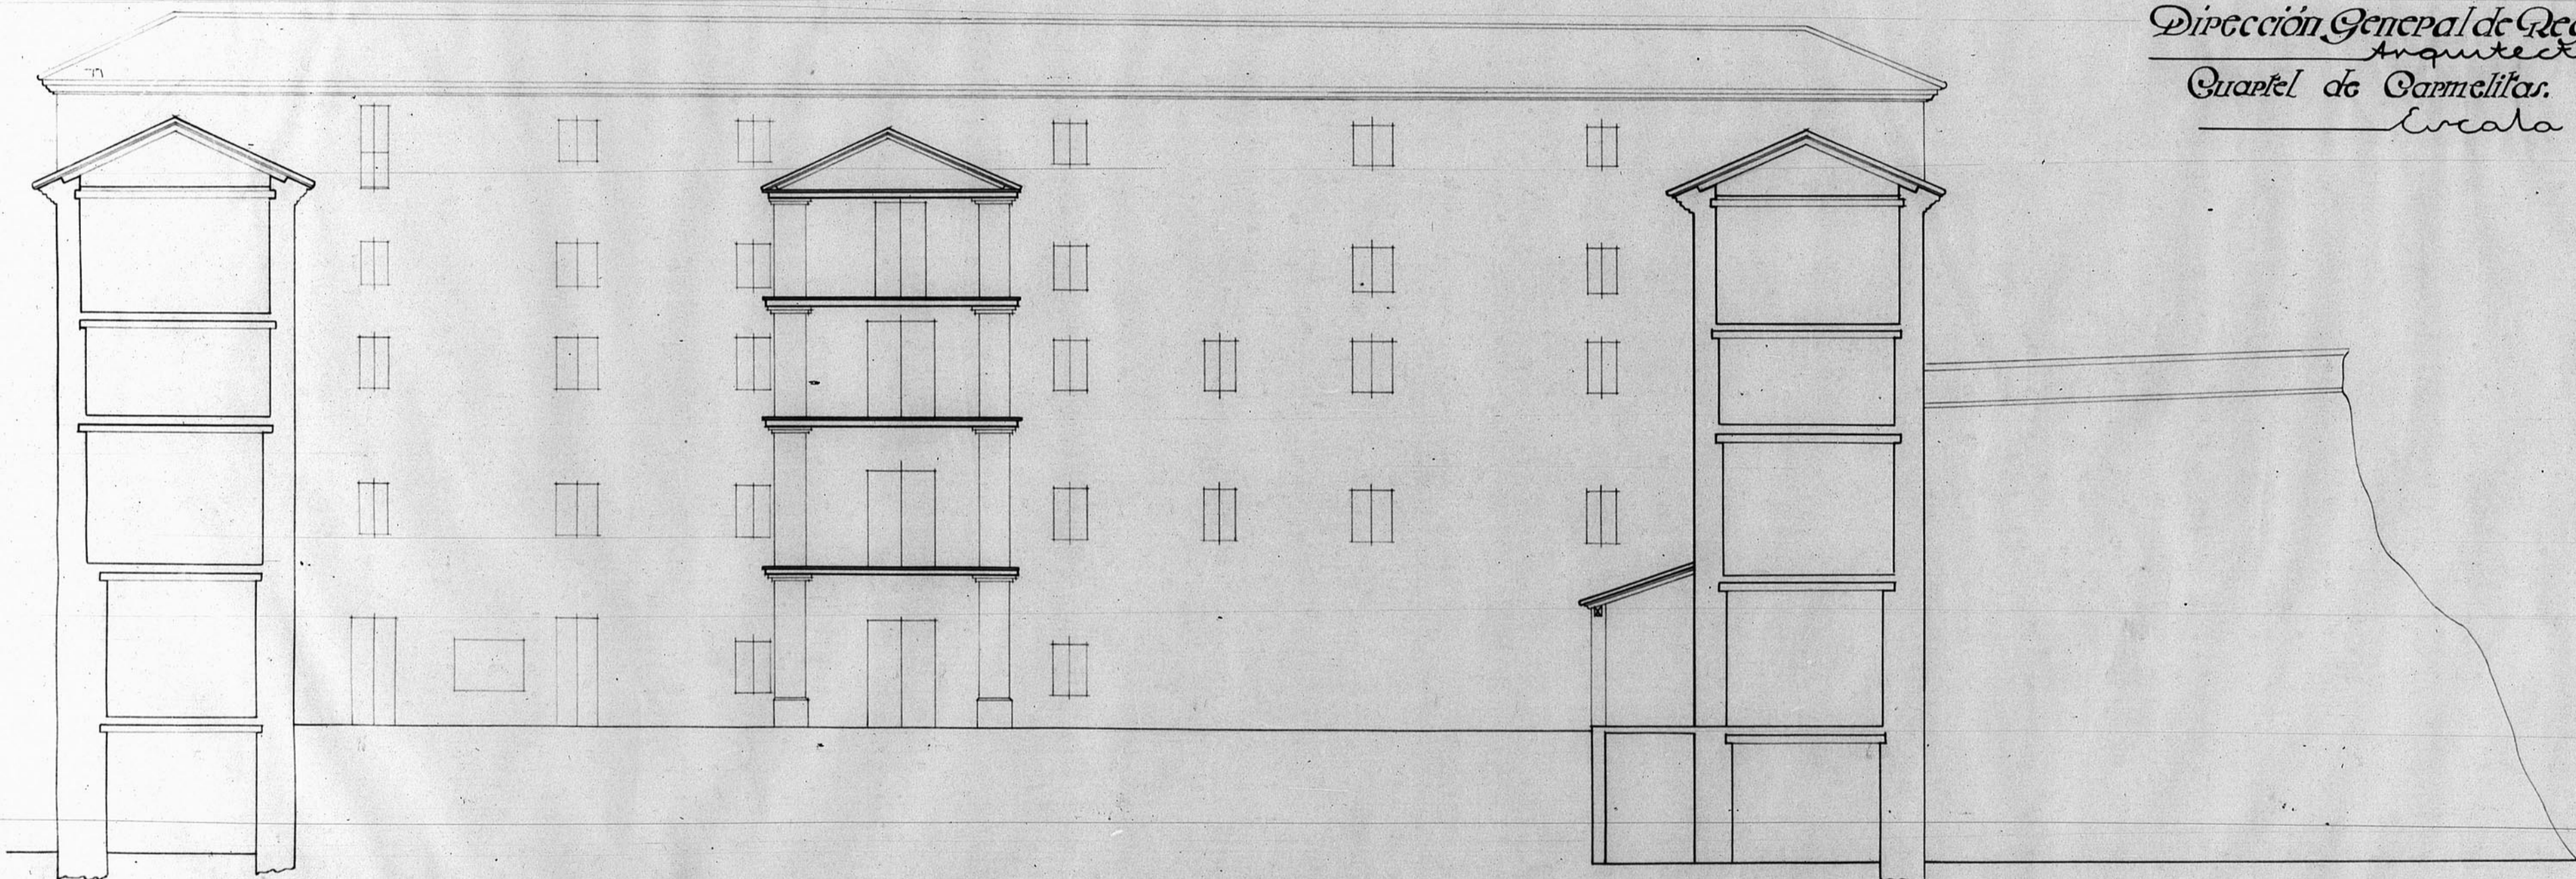

12.580

Estado Actual. Sección.

Dirección General de Regiones Devastadas  
 Arquitectura  
 Cuartel de Carmelitas. — Ceruel.  
 Escala 1:100

Ceruel to de Marco de 1940  
 El Arquitecto

7/15 de 1915

UNTA DE COMISARIOS DE LA PROVINCIA  
 DE TERUEL  
 Número de Archivo 90

ESCALA 1/100  
 0 5 10 mts

147