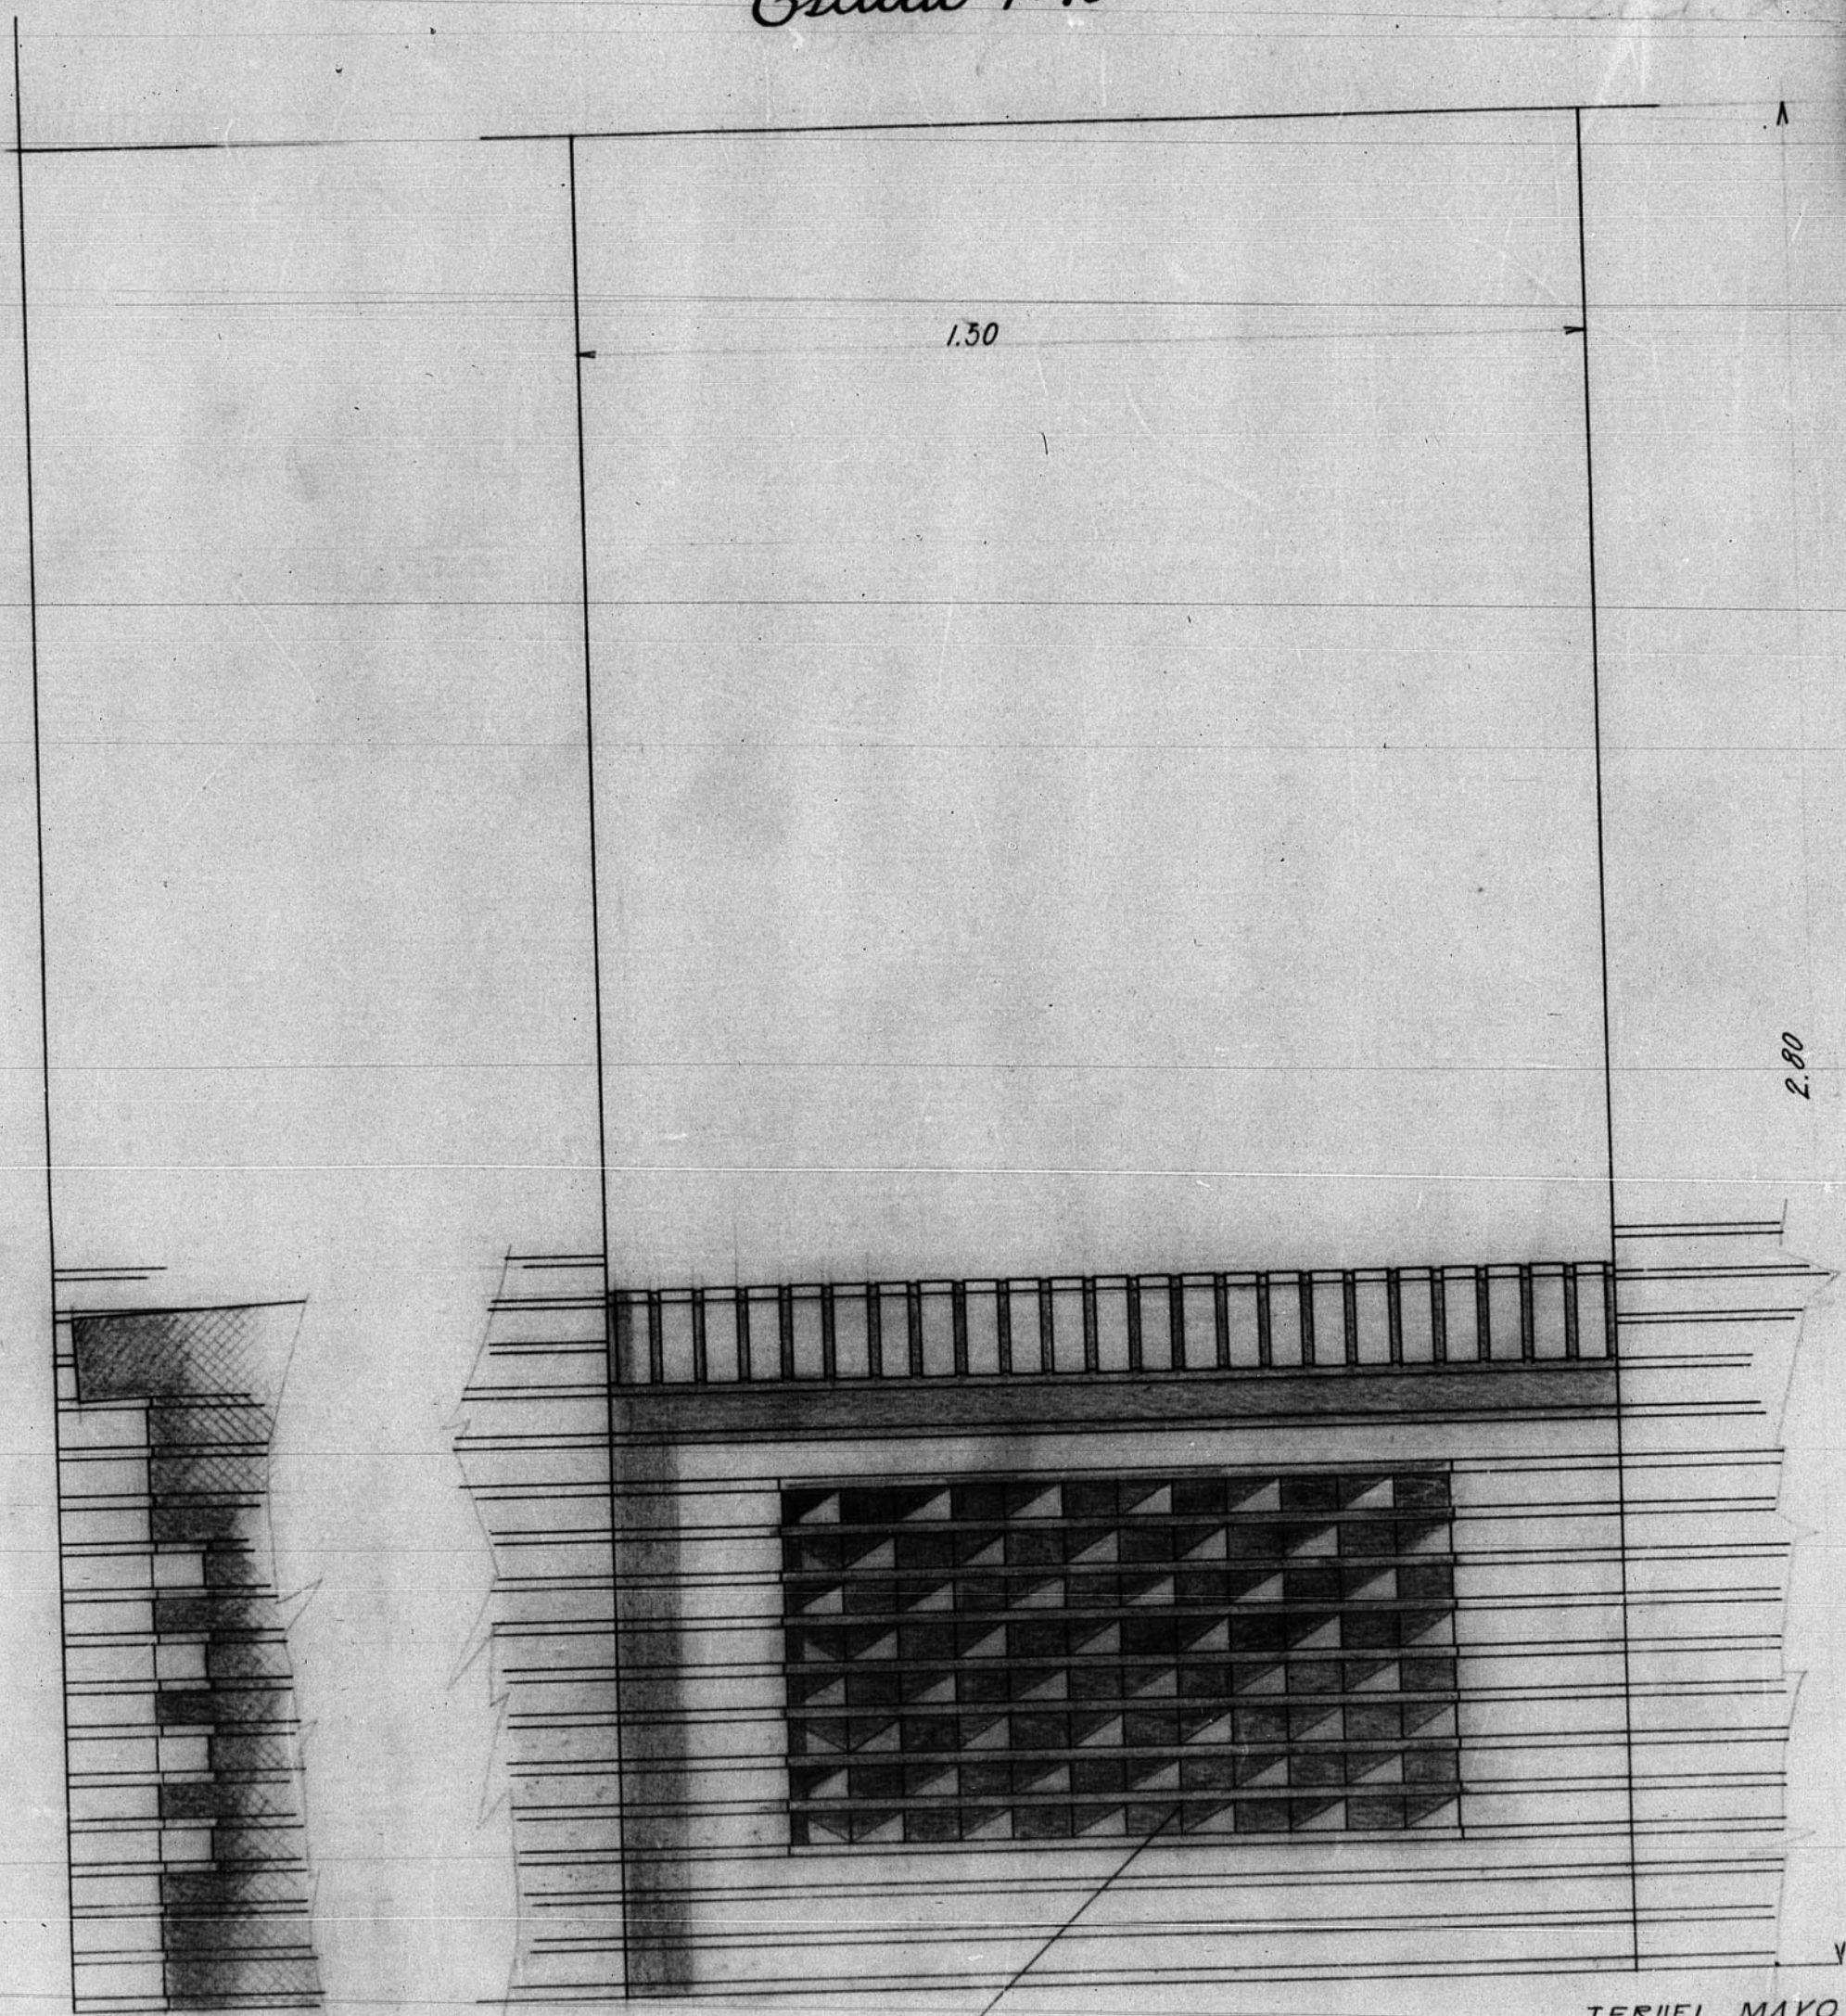

12.887

Detalle balcón de fábrica de ladrillo visto (Delegación de Hacienda)

Escala 1:10

12.887

PUNTA DE DIAMANTE

TERUEL MAYO 1954
EL ARQUITECTO

Fernando del Valle

ARCHIVO DE LA EMBAJADA DE
TERUEL
BANDEJA N.º II PLANO N.º 481