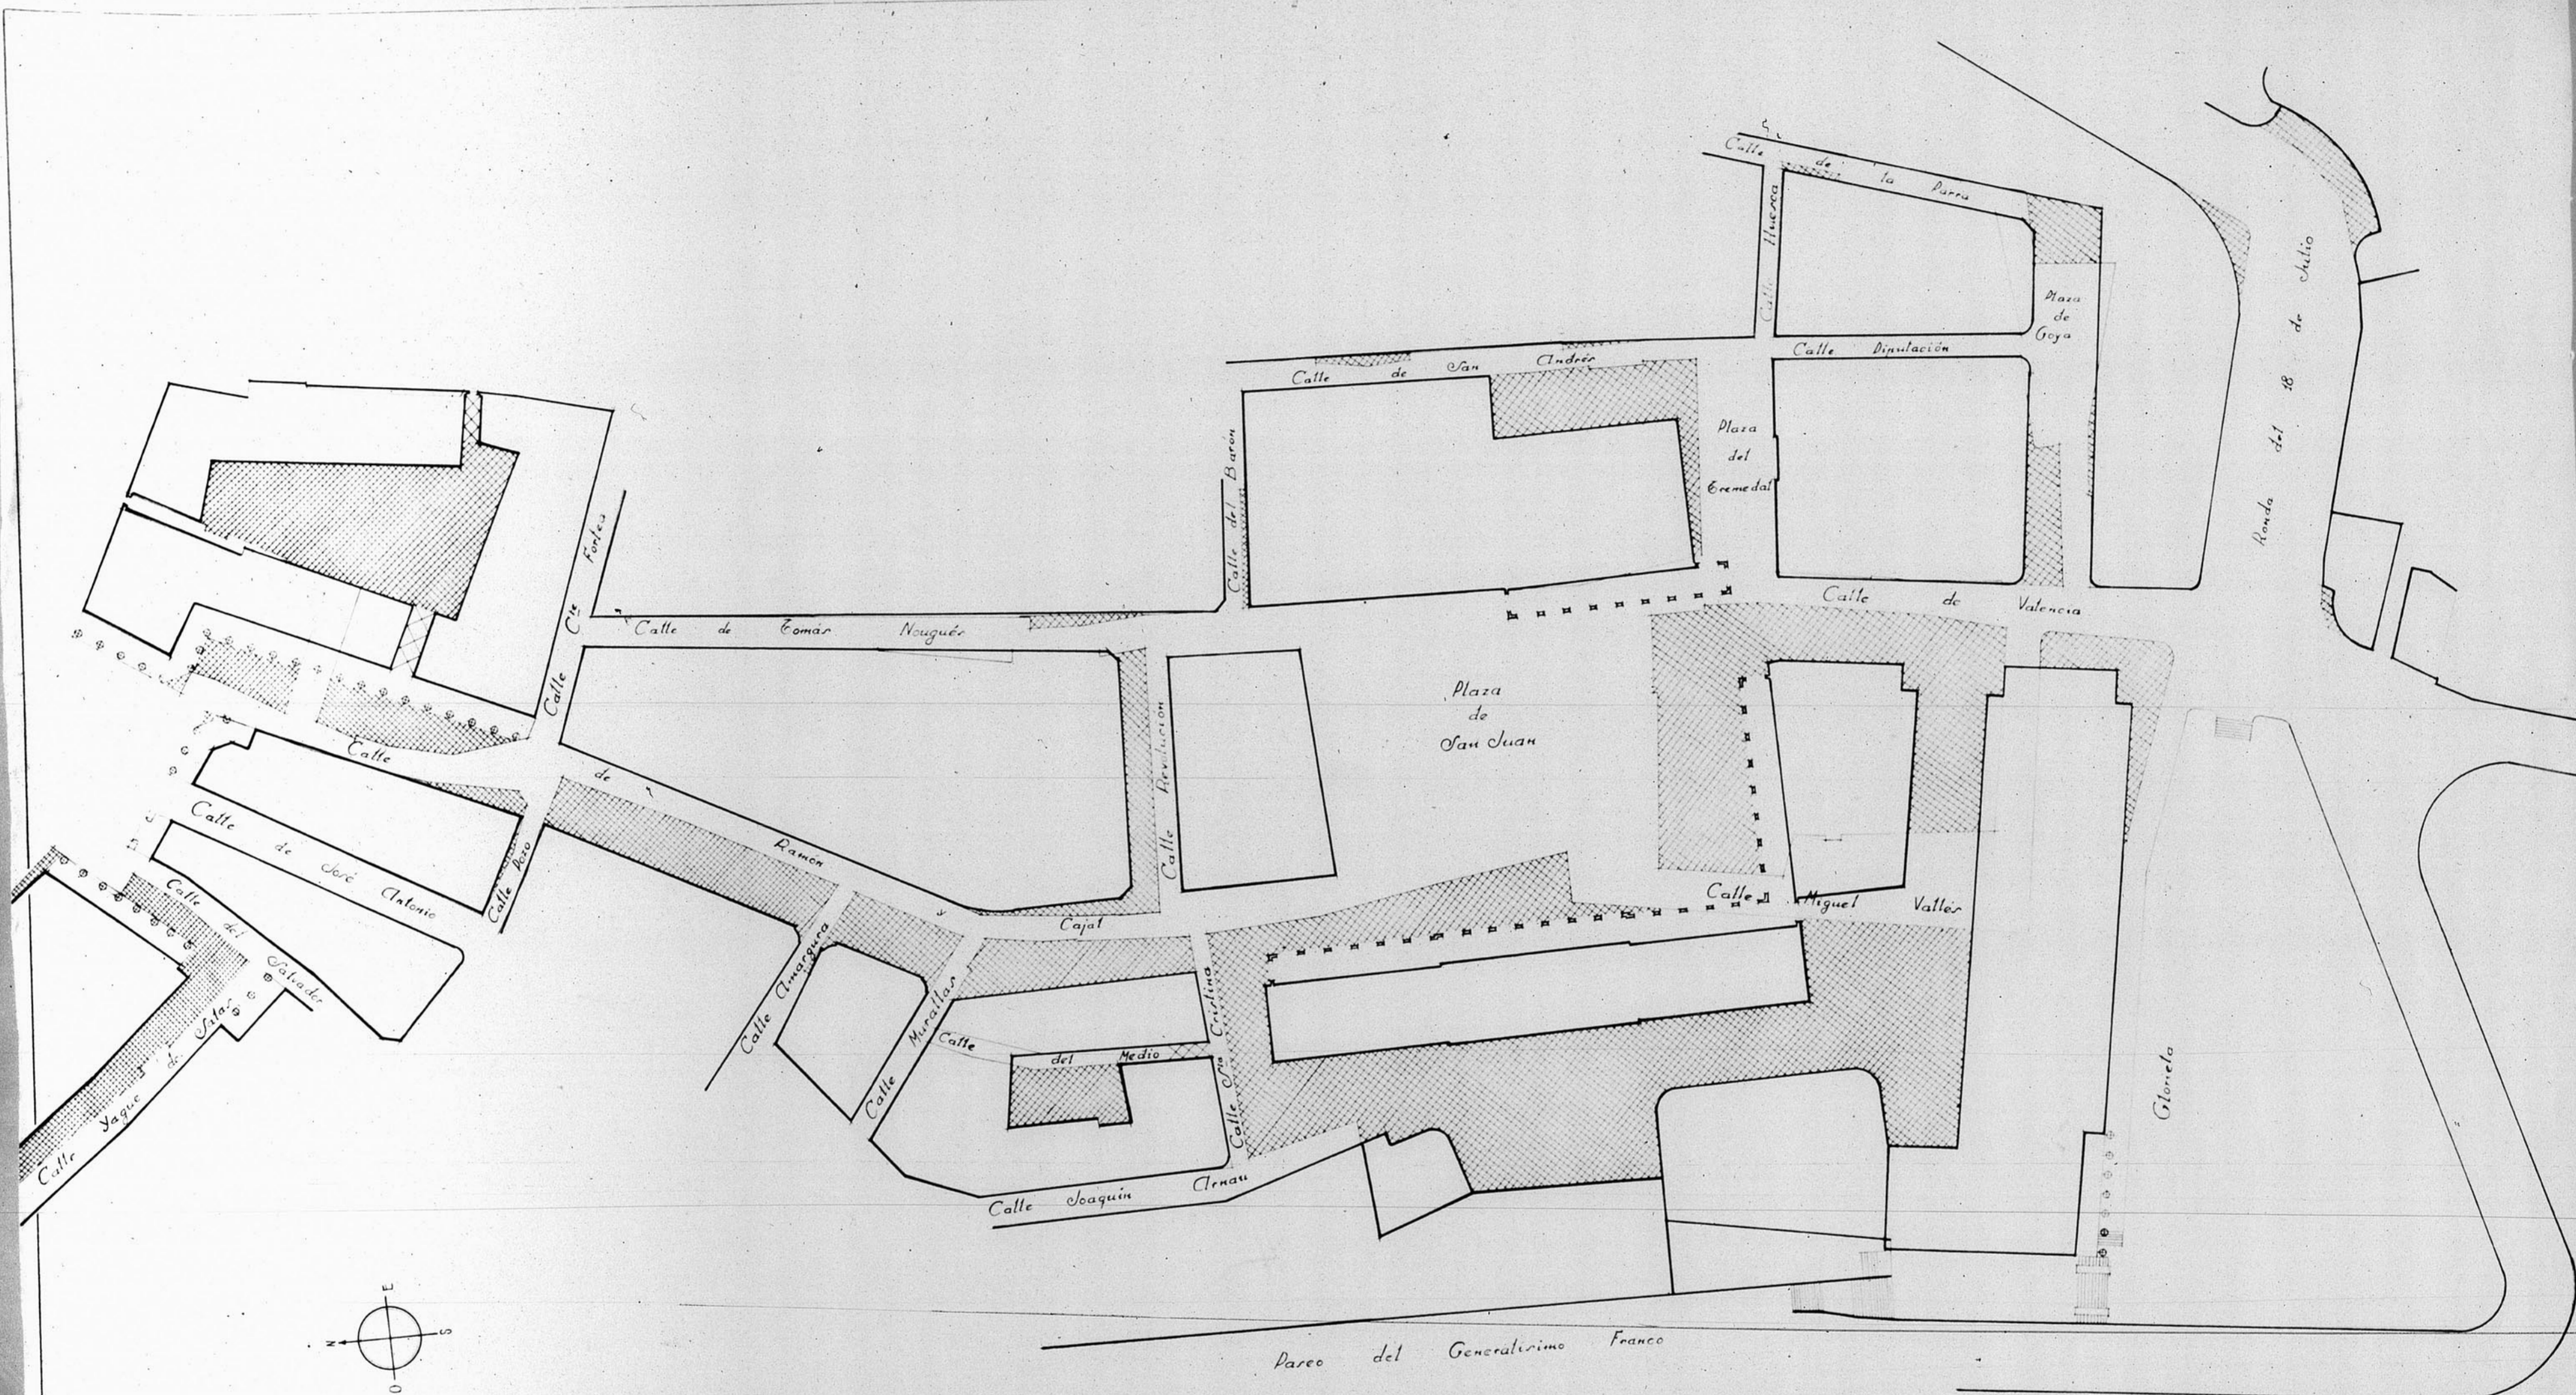

13638

13638

Plano de reforma  
Escala 1:500

JUNTA DE CONSERVACION DE LA PROVINCIA DE TERUEL  
Números de Archivo 29