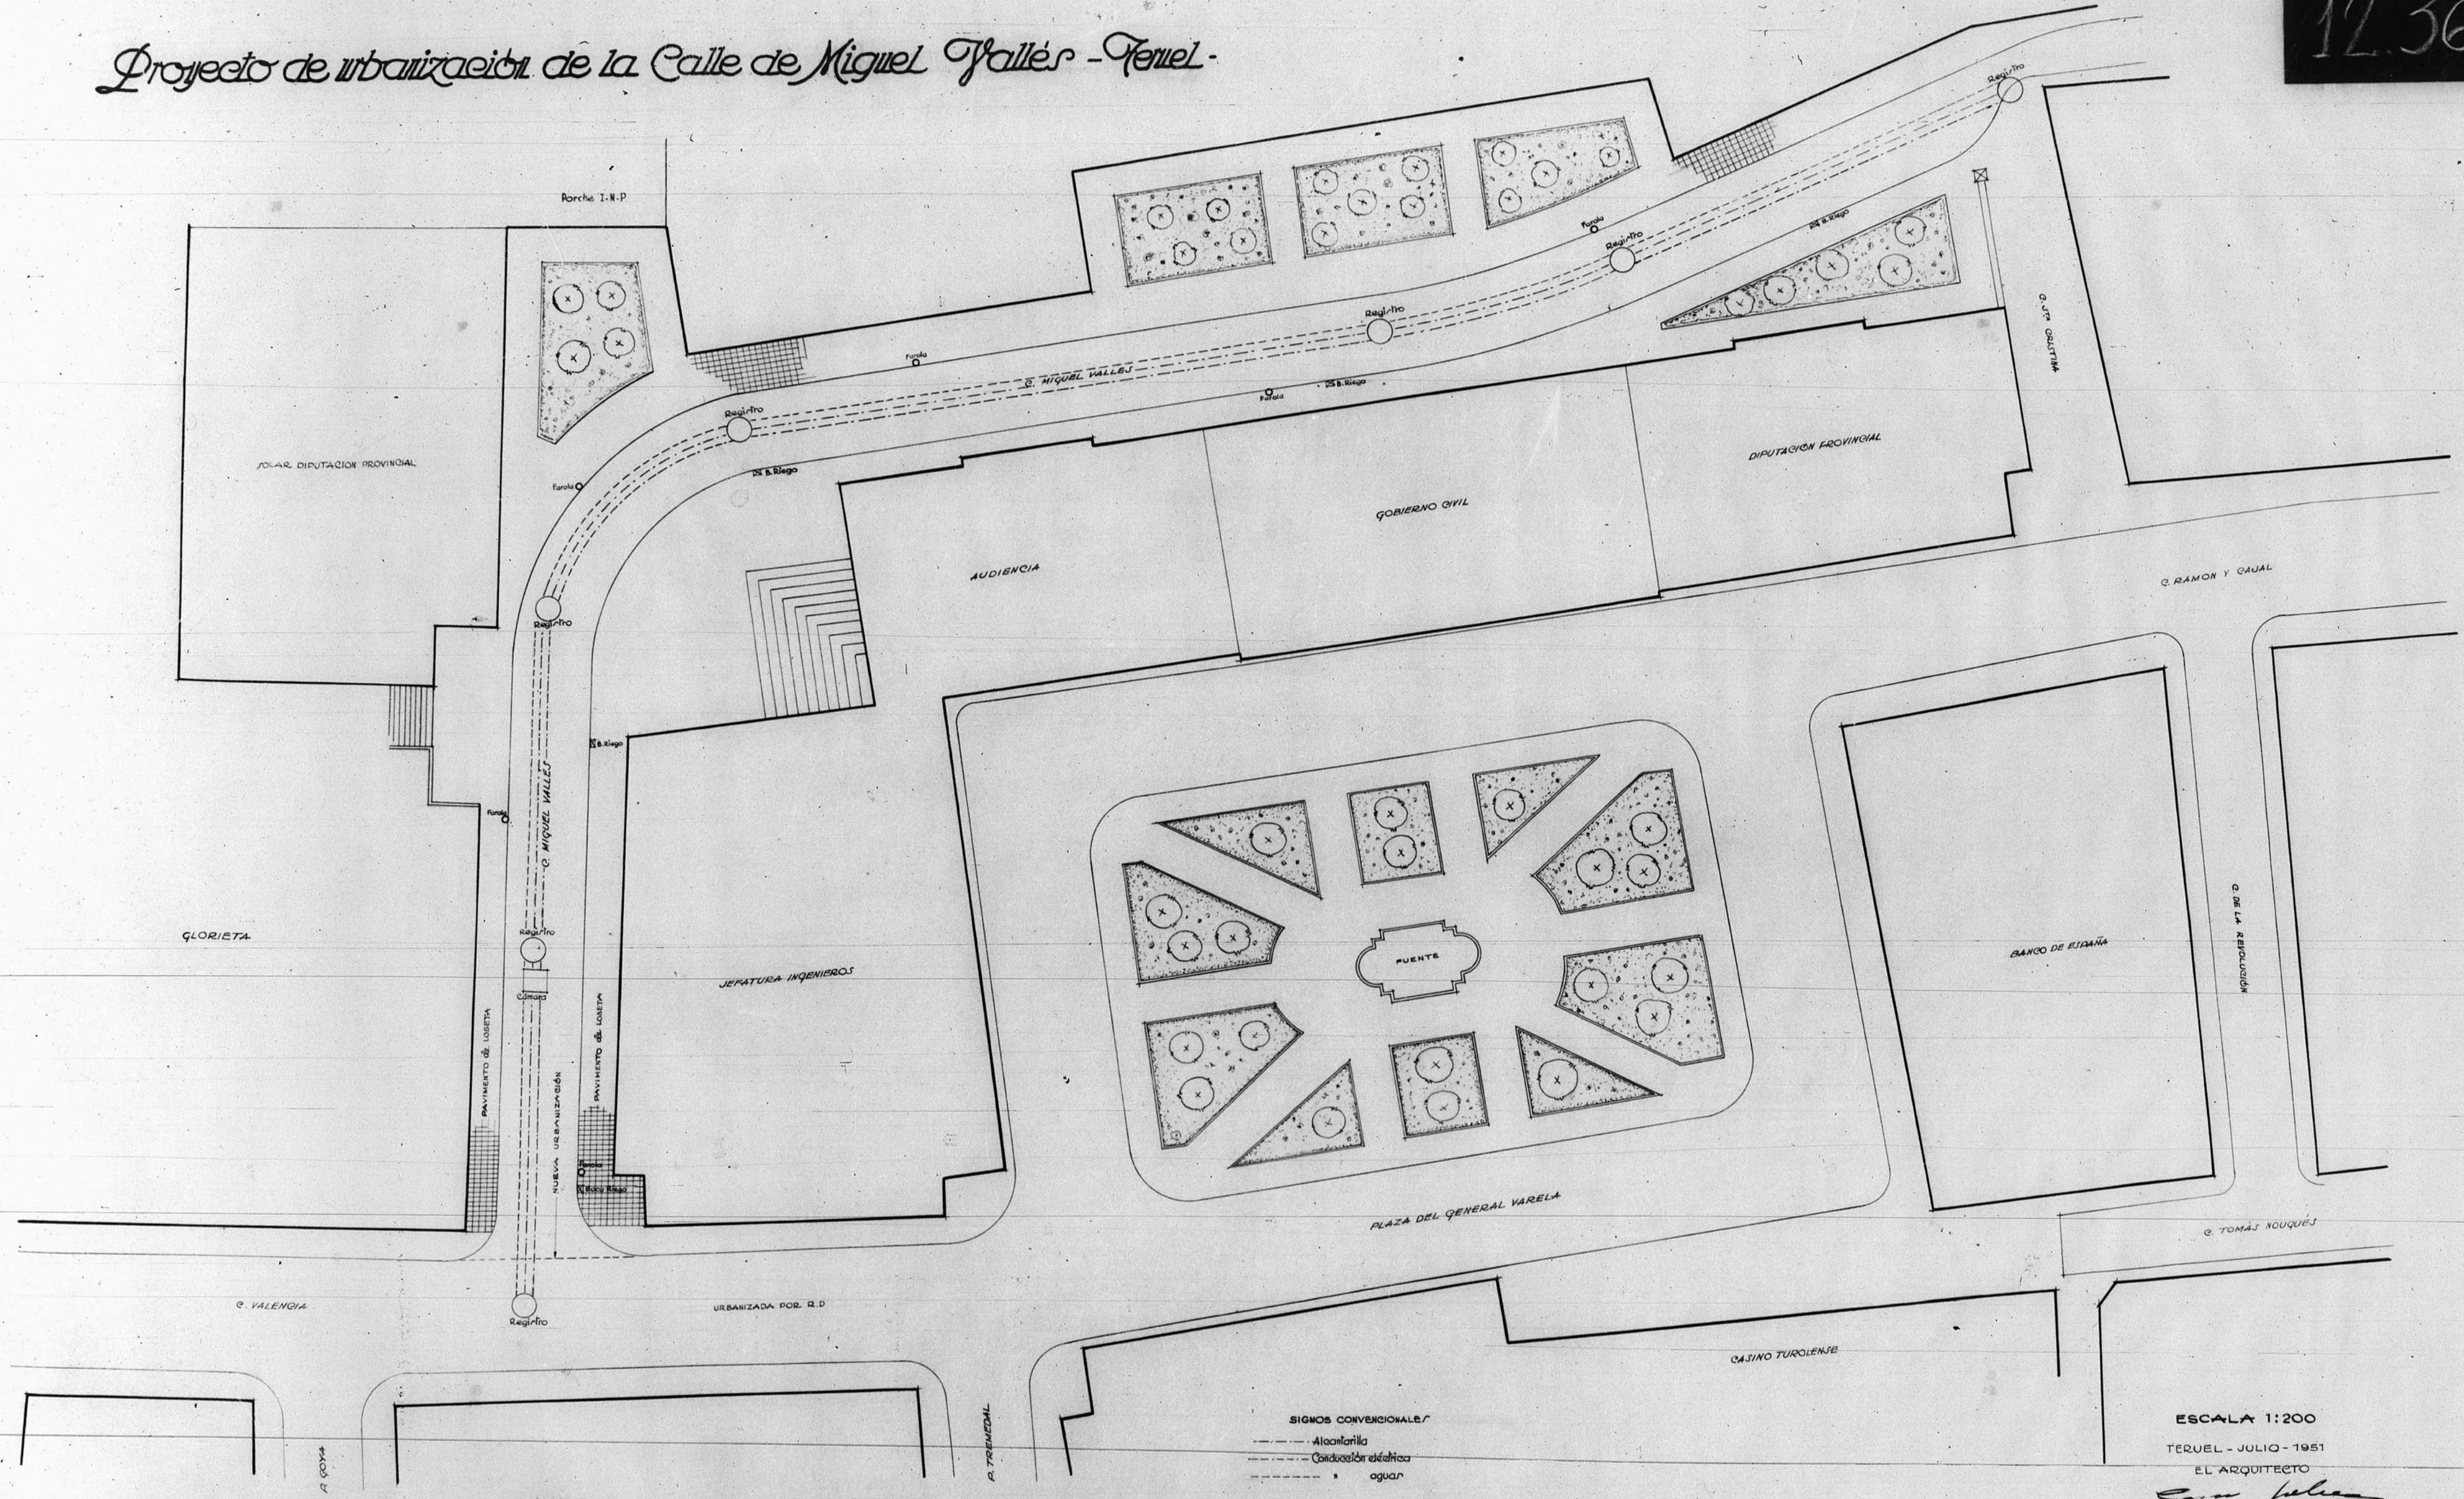

Proyecto de urbanización de la Calle de Miguel Valles - Teruel.

ESCALA 1:200

TERUEL - JULIO - 1951

EL ARQUITECTO

San Felice

ARQUITECTO DE LA COMARCA DE TERUEL
BARCELONA 10 JUNIO 1951