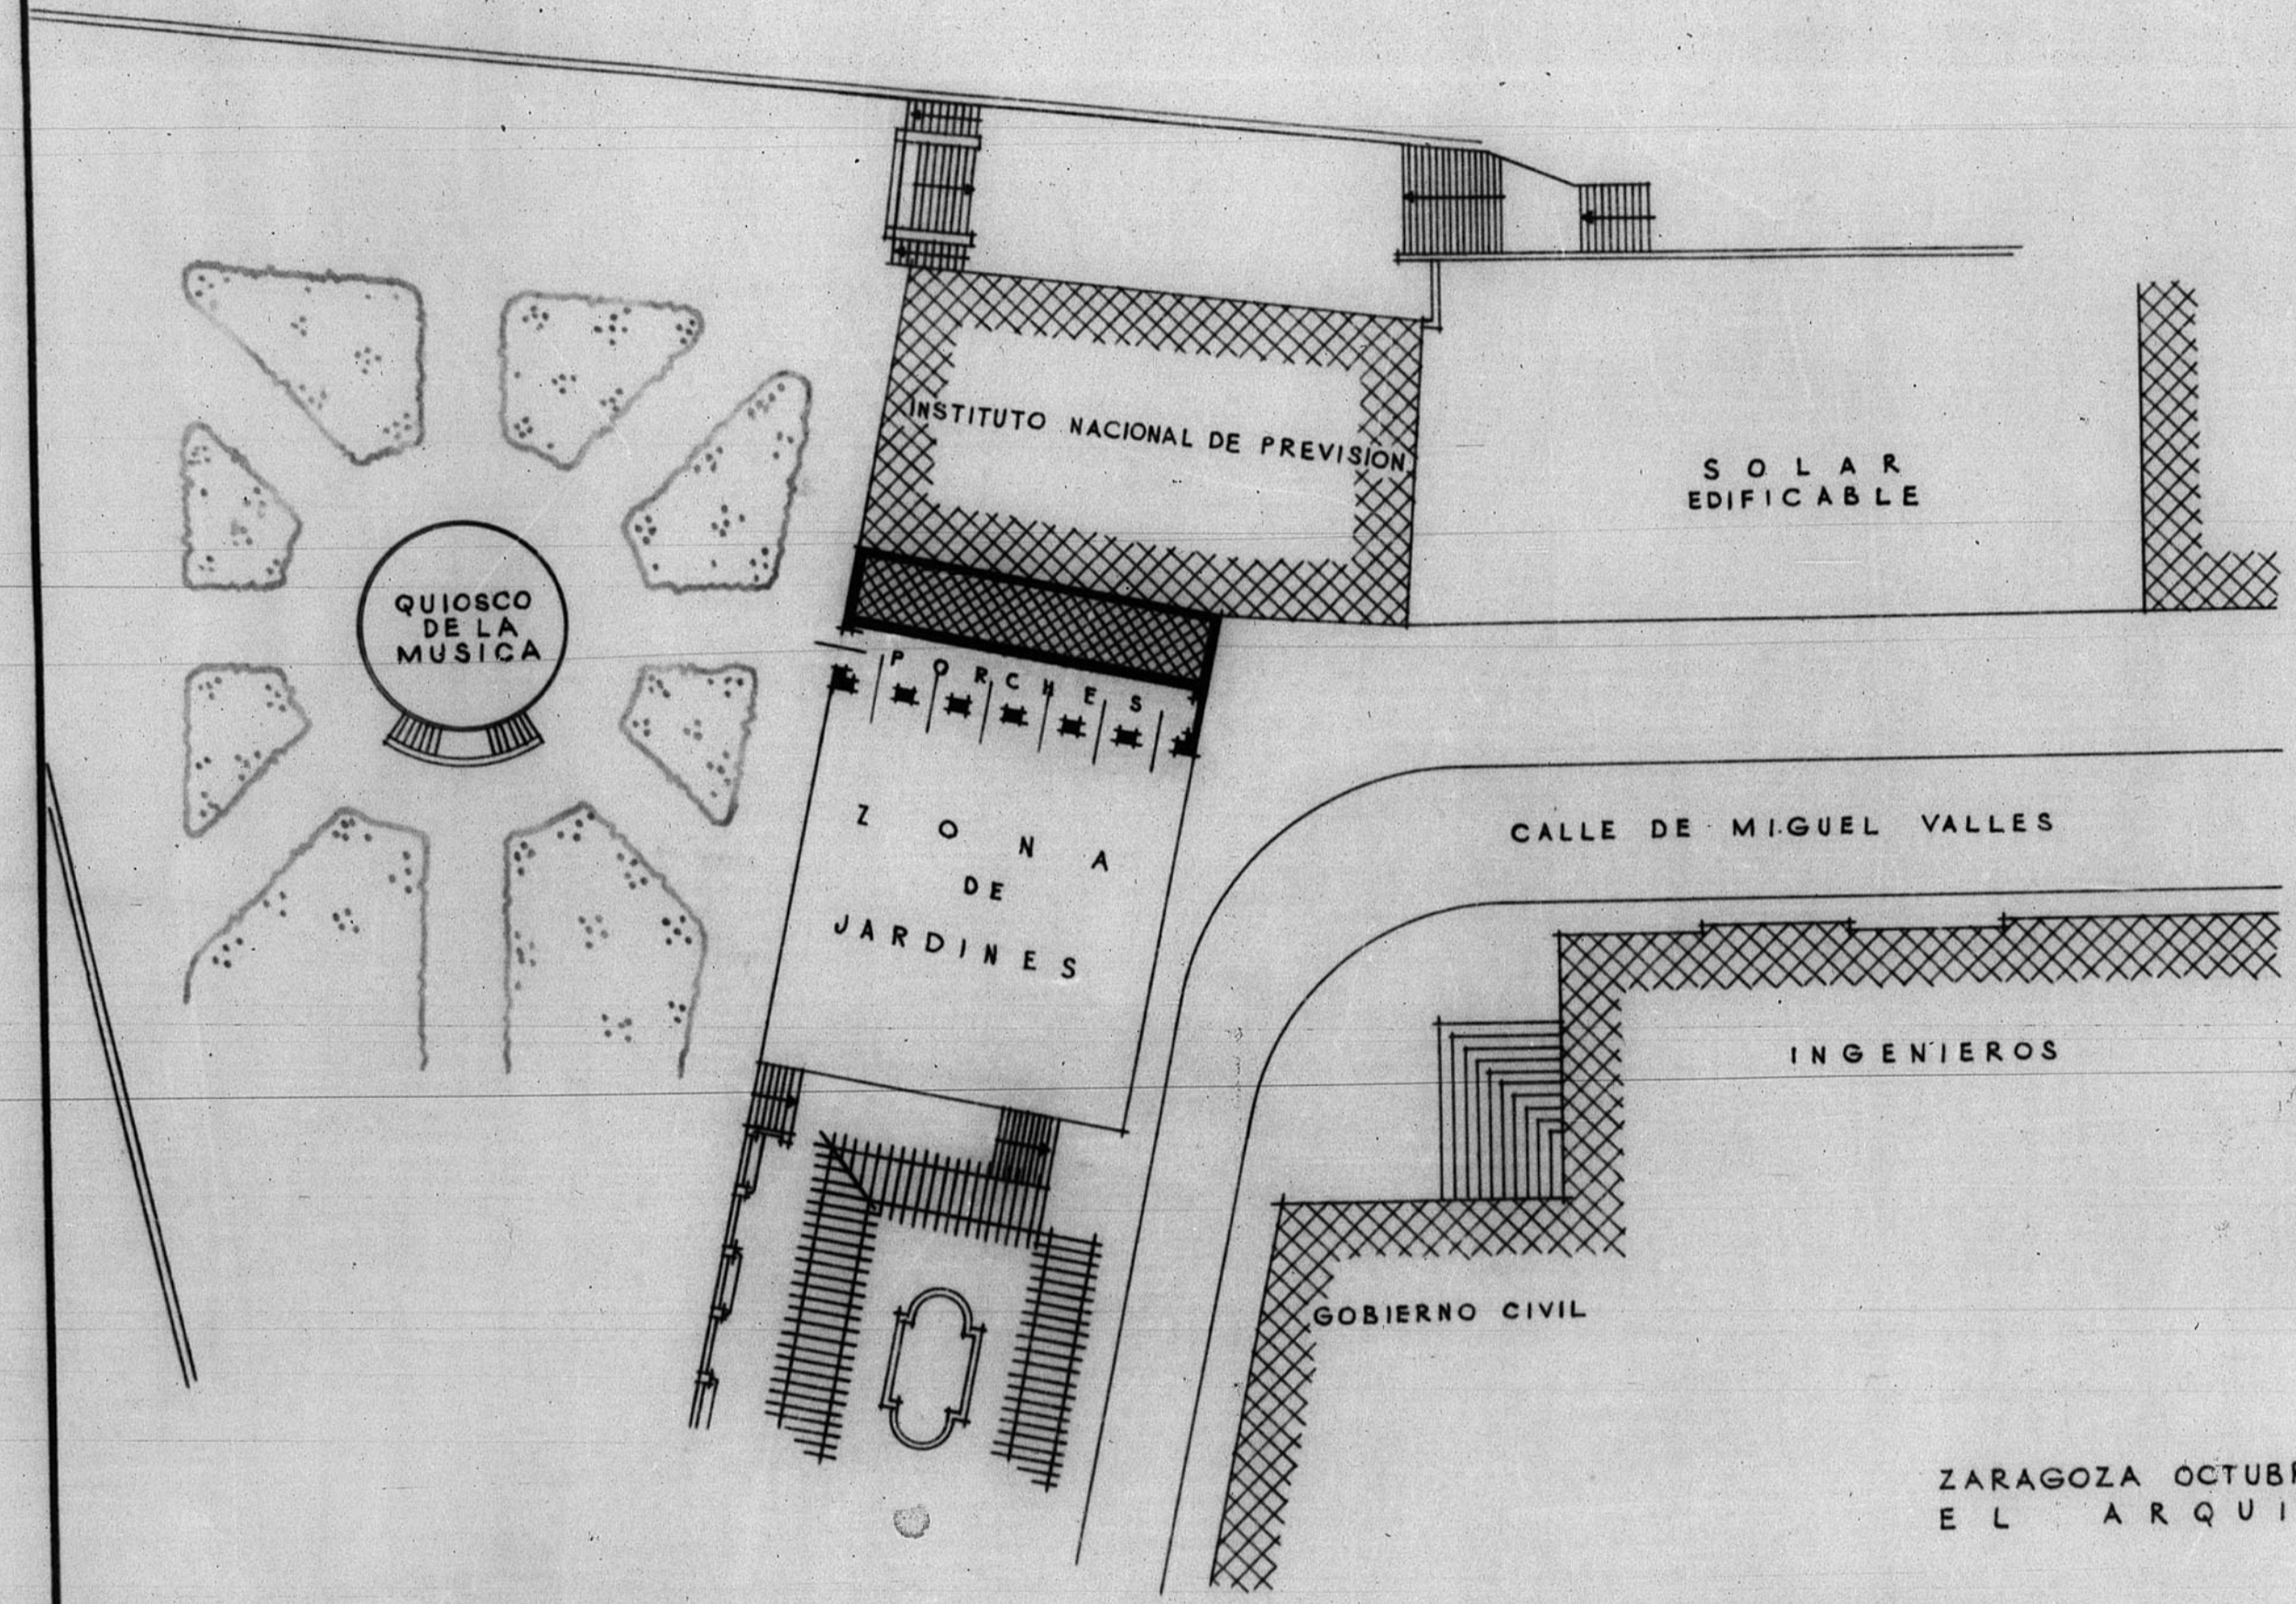

ANTEPROYECTO DE EDIFICIO EN LA GLORIETA (TERUEL)

12.357

328

ANTEPROYECTO DE EDIFICIO EN LA GLORIETA (TERUEL)

ZARAGOZA OCTUBRE DE 1953
E L A R Q U I T E C T O

EMPLAZAMIENTO
E S C A L A 1 : 5 0 0

BANDEJA 10-143A