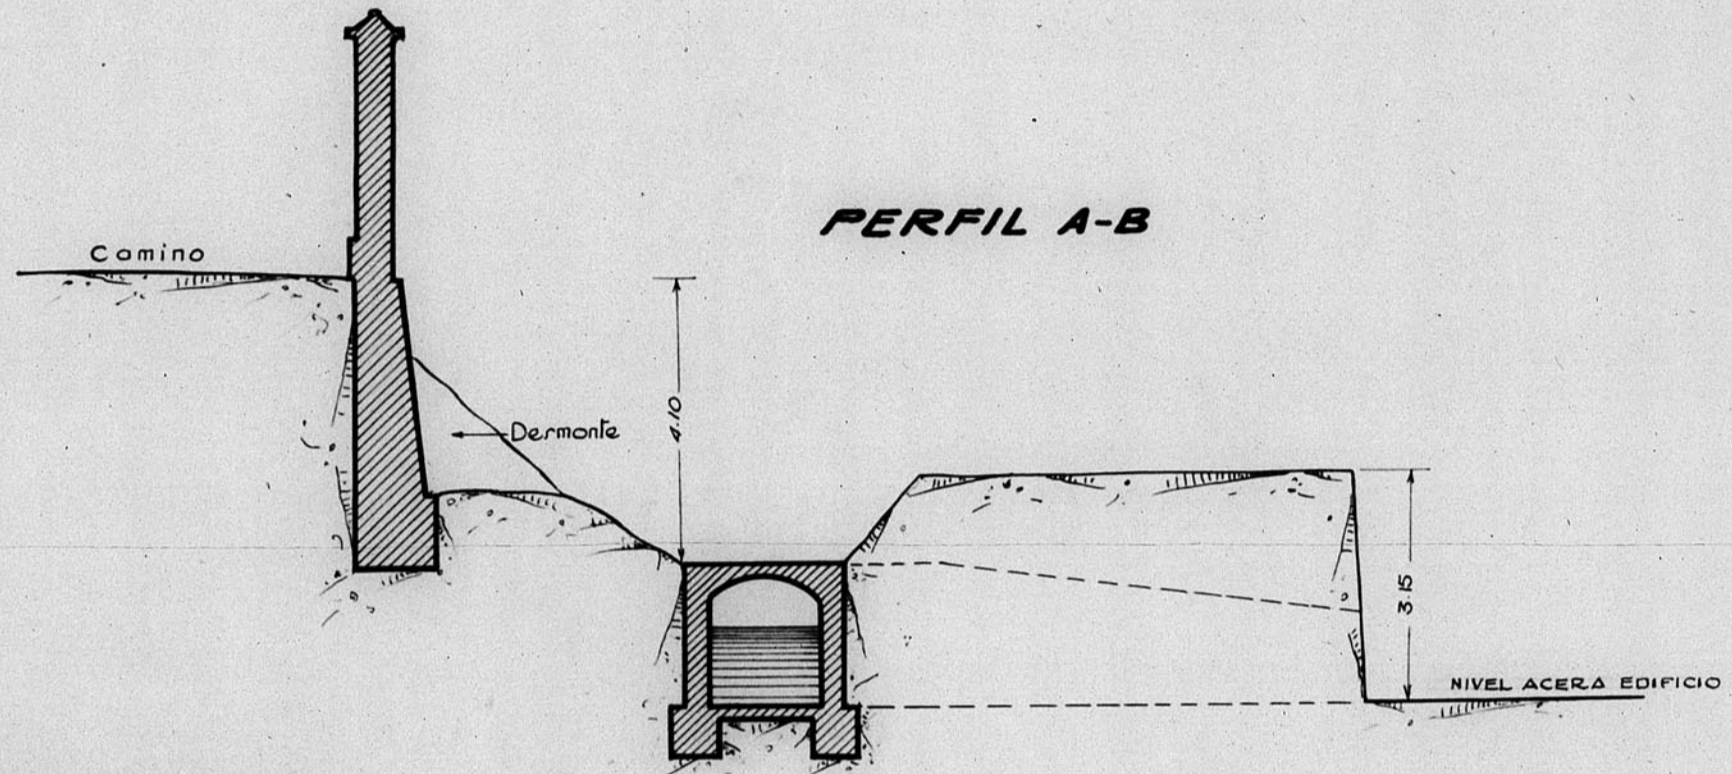

13961

13961

PROYECTO de CERRAMIENTO del PABELLON de DEMENTES - MUJERES

ESCALA 1:100

TERUEL - JUNIO - 1956

EL ARQUITECTO,

Cesar Jalón

FIRMADO - CESAR JALON