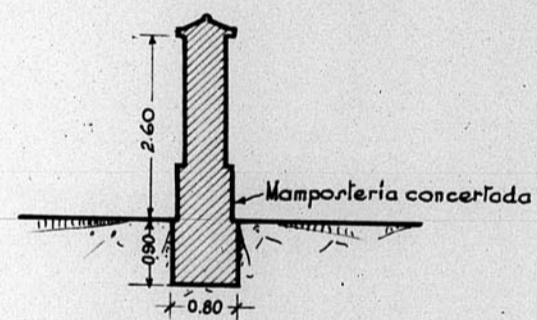

13961

13961

PROYECTO de CERRAMIENTO del PABELLON de DEMENTES - MUJERES

ESCALA 1:100

TERUEL - JUNIO - 1956

EL ARQUITECTO,

Cesar Jalón

FIRMADO - CESAR JALON