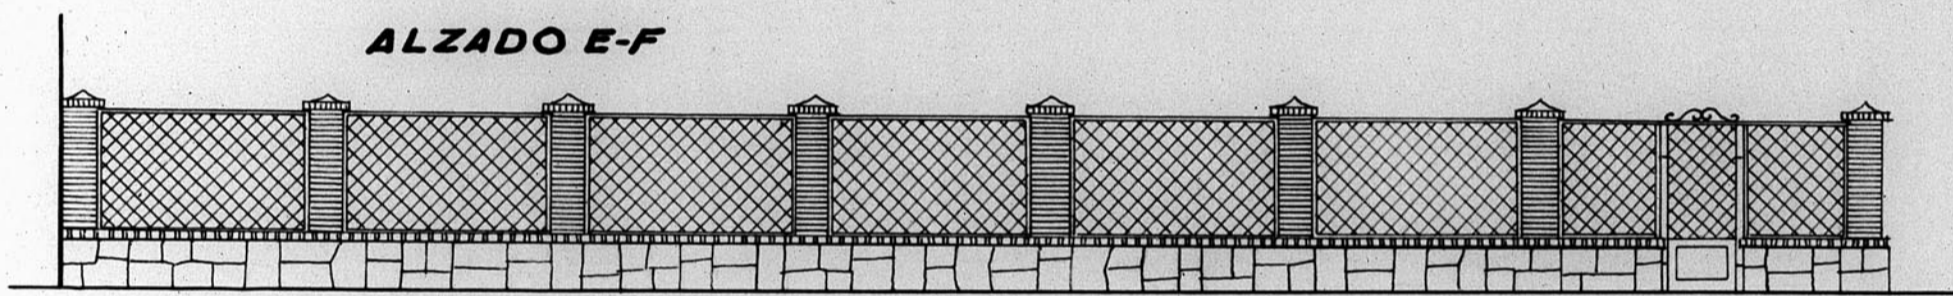

13961

13961

PROYECTO de CERRAMIENTO del PABELLON de DEMENTES - MUJERES

ESCALA 1:100

TERUEL - JUNIO - 1956

EL ARQUITECTO,

Cesar Jalón

FIRMADO - CESAR JALON