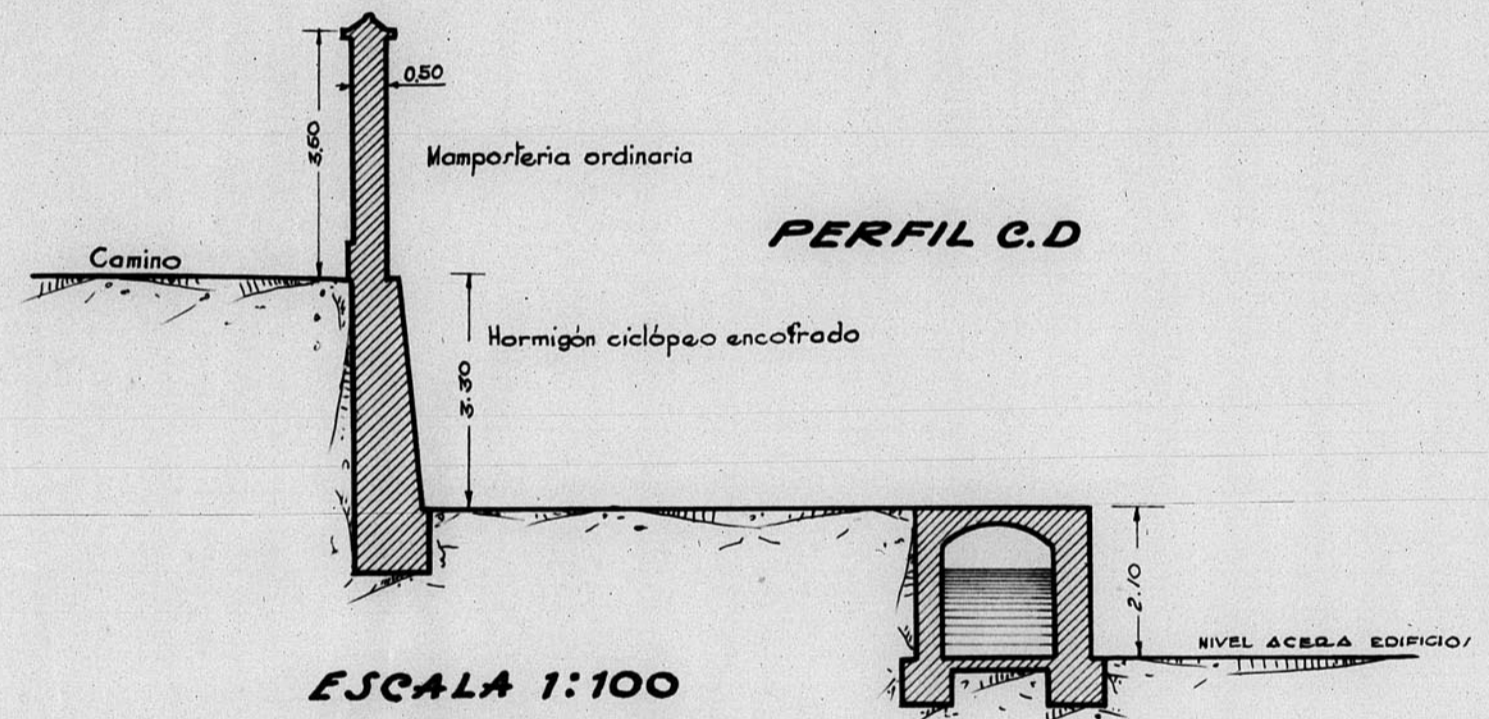

13961

13961

PROYECTO de CERRAMIENTO del PABELLON de DEMENTES - MUJERES

ESCALA 1:100

TERUEL - JUNIO - 1956

EL ARQUITECTO,

Cesar Jalón

FIRMADO - CESAR JALON