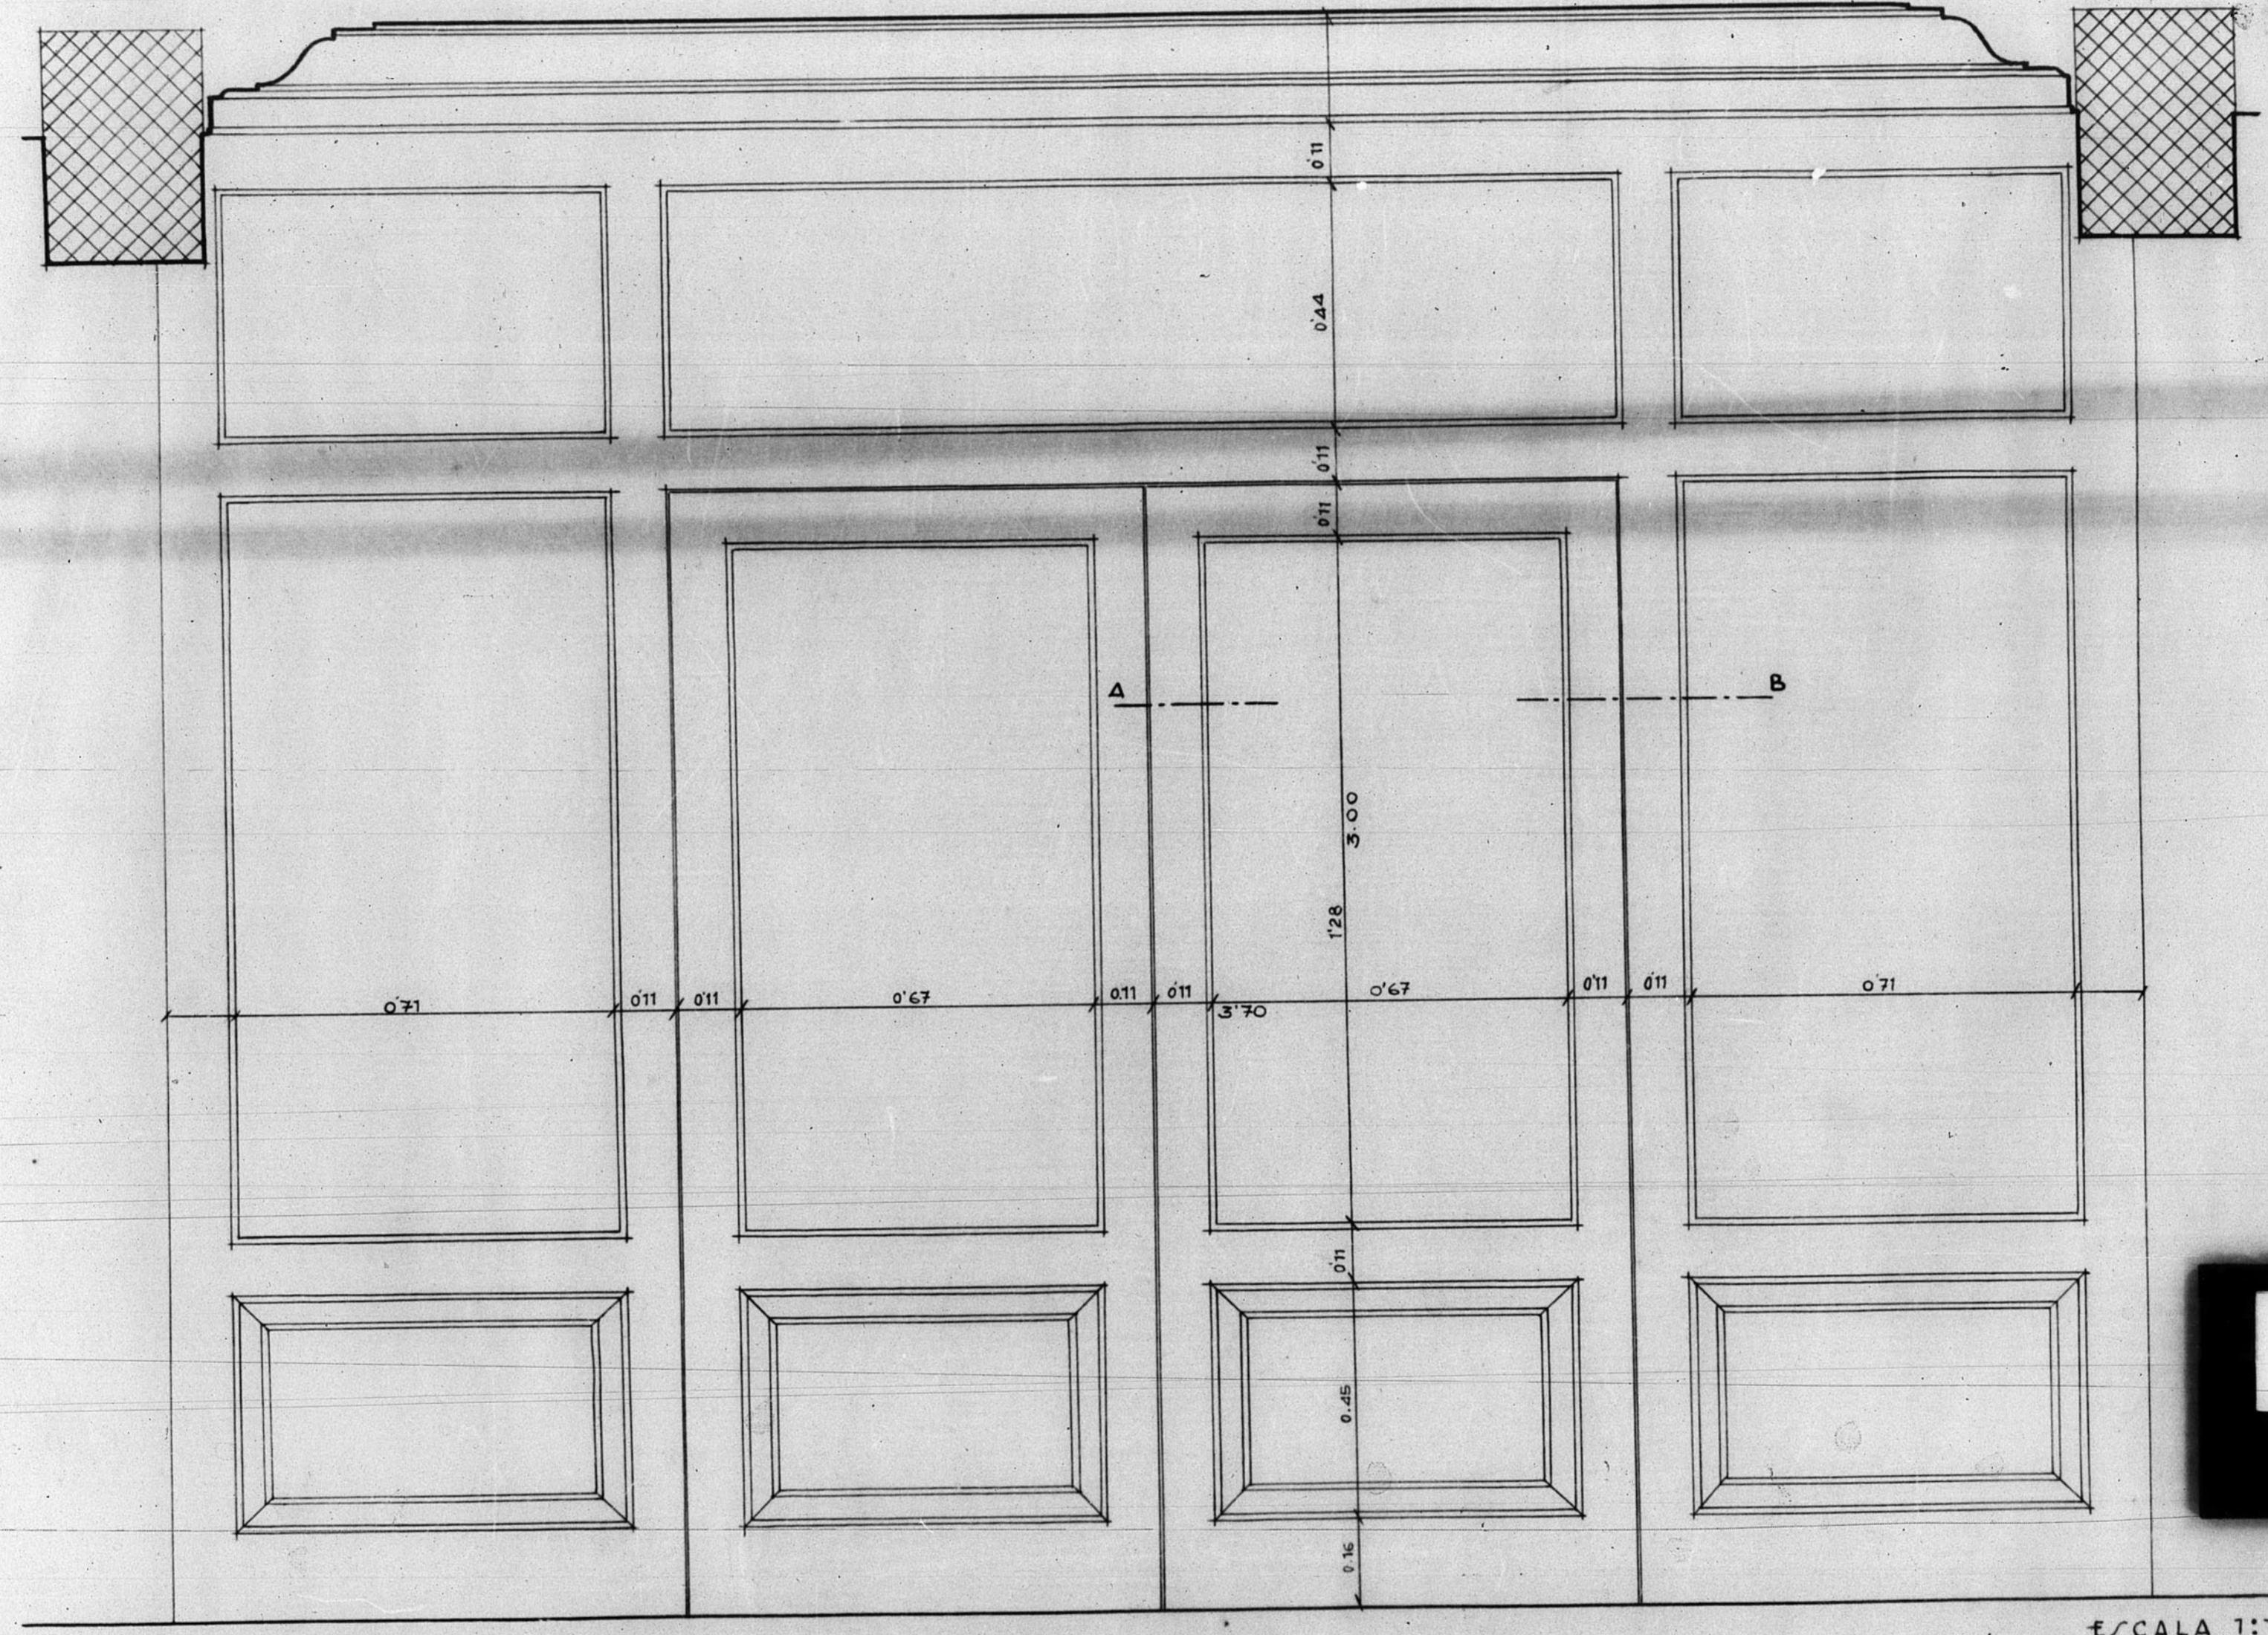

Diputación Provincial de Teruel

VESTIBULO PUBLICO - CANCELA

12.275.

ESCALA 1:10

JECCION A.B

ESCALA NATURAL

TERUEL - DICIEMBRE - 1952  
EL ARQUITECTO,