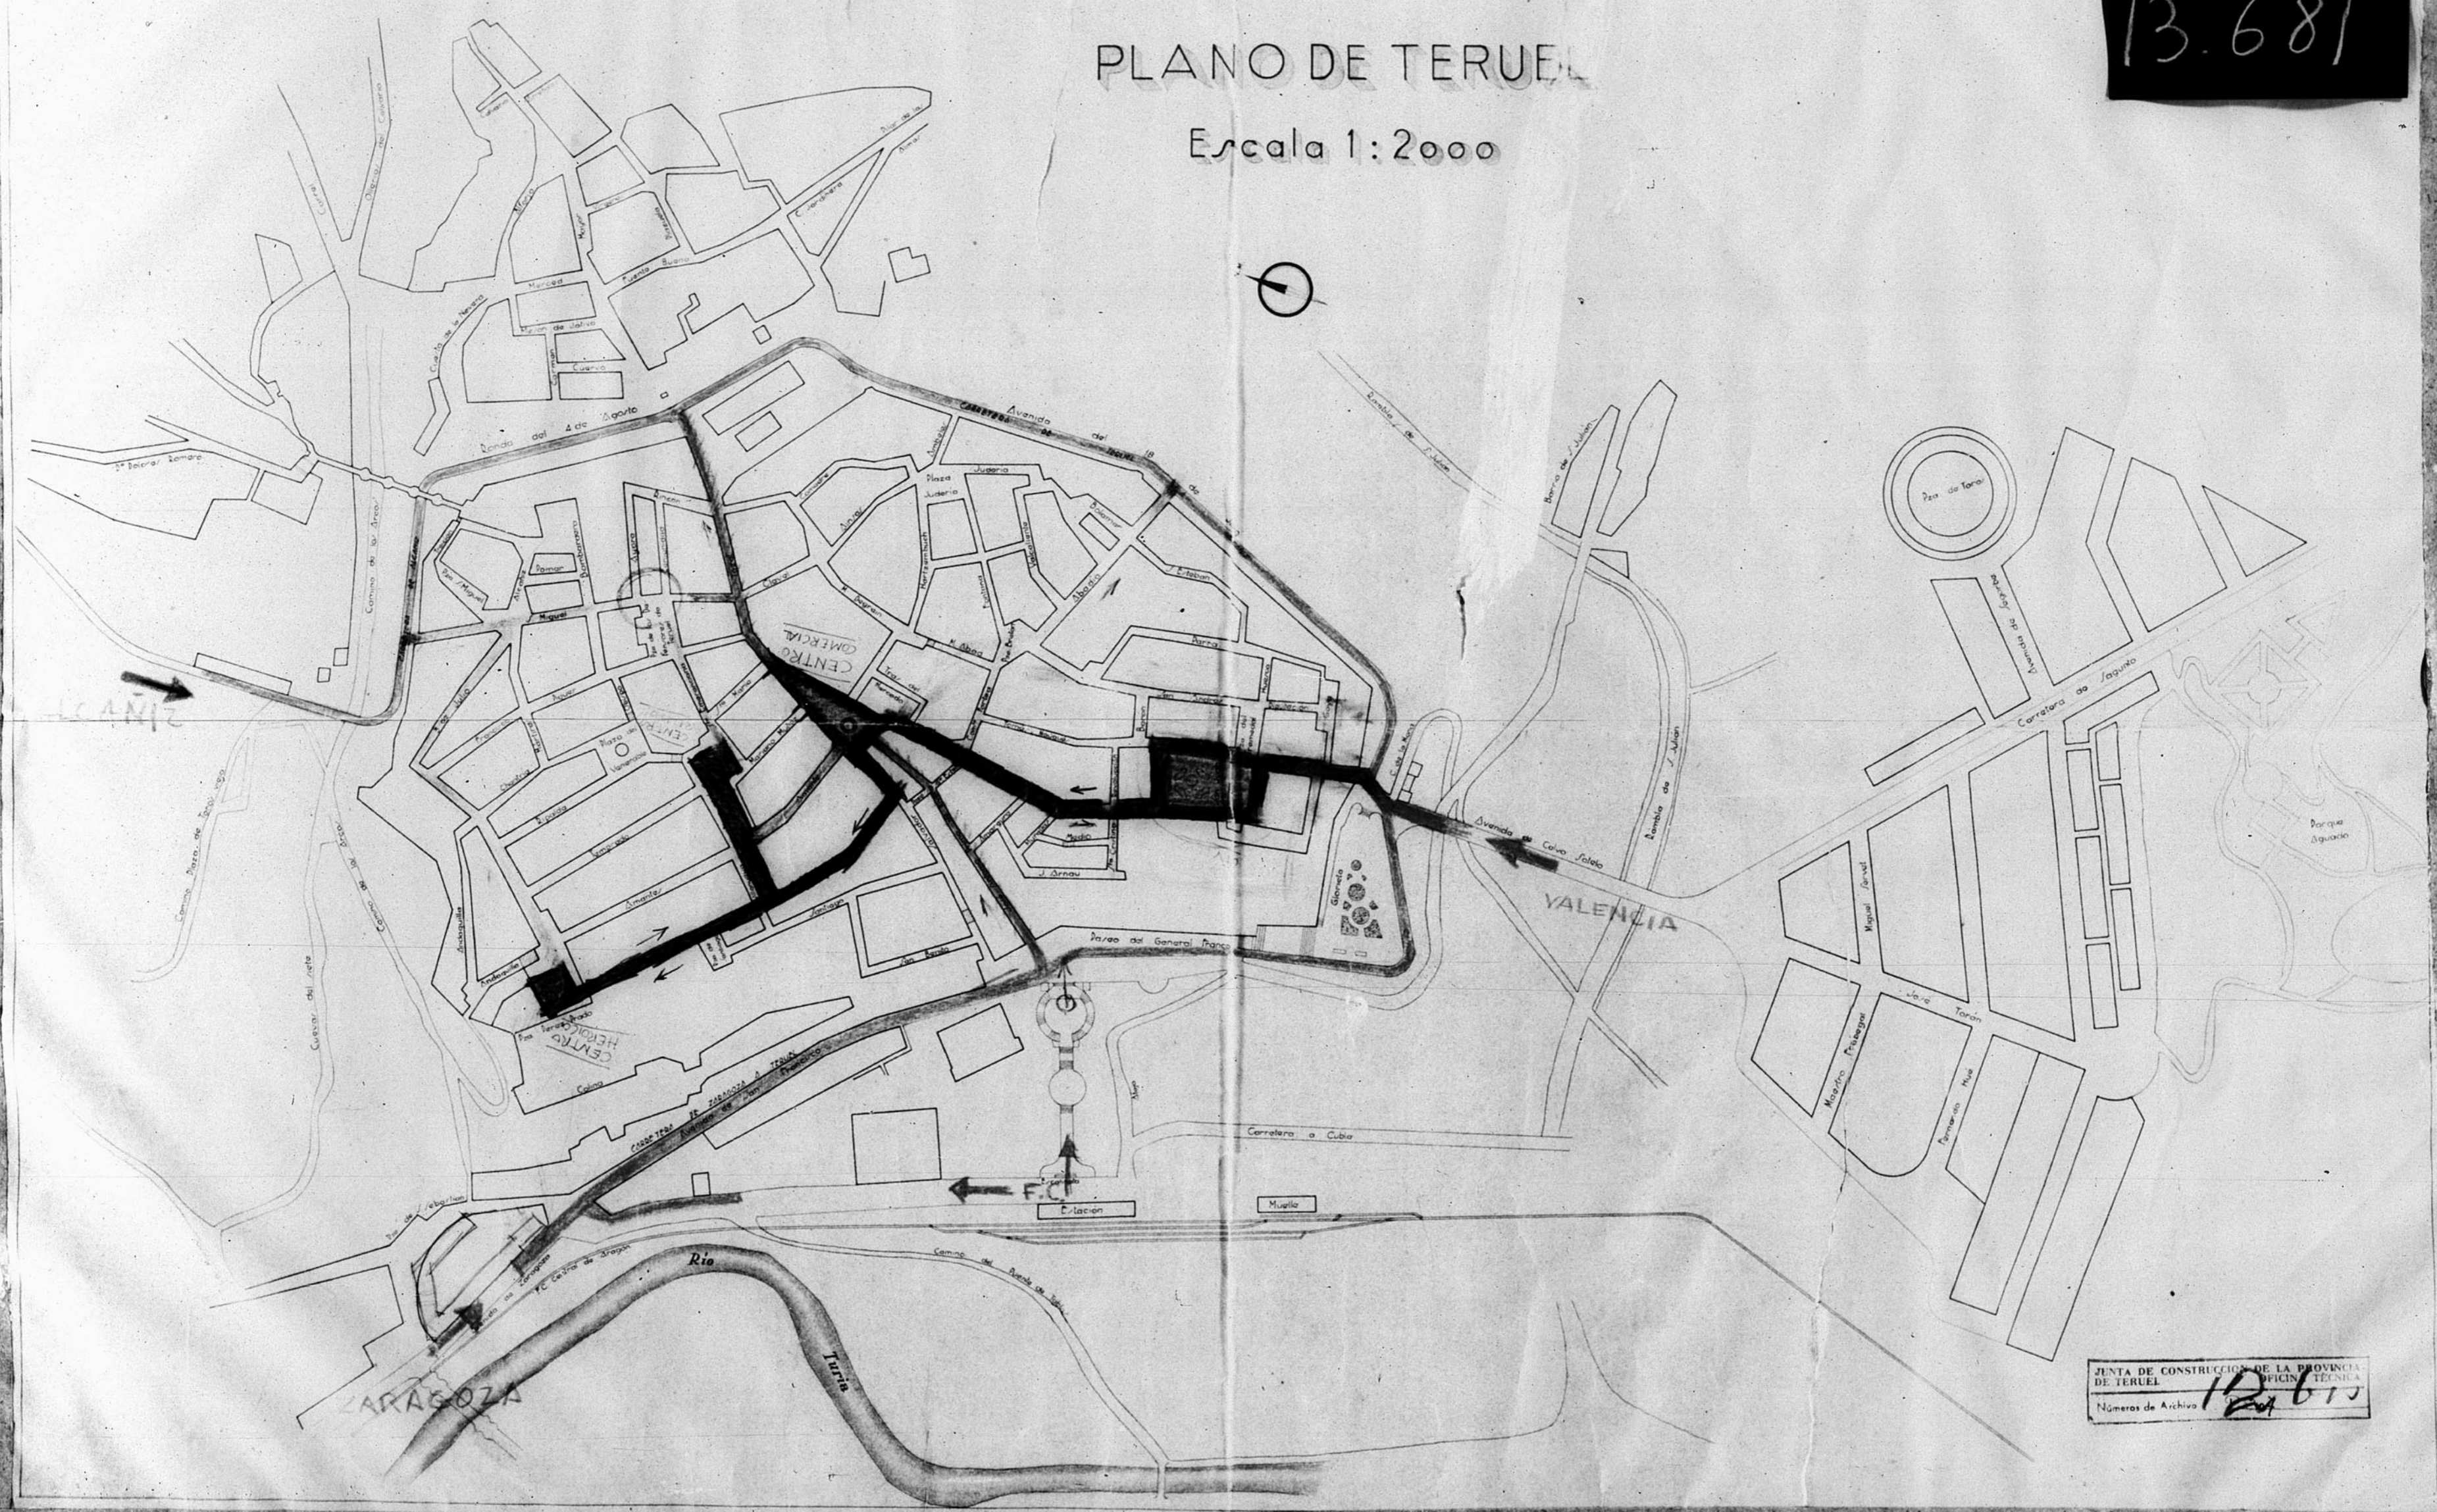

13.681

PLANO DE TERUEL

Escala 1:2000

JUNTA DE CONSTRUCCION DE LA PROVINCIA DE TERUEL
OFICINA TECNICA
Numeros de Archivo 12615