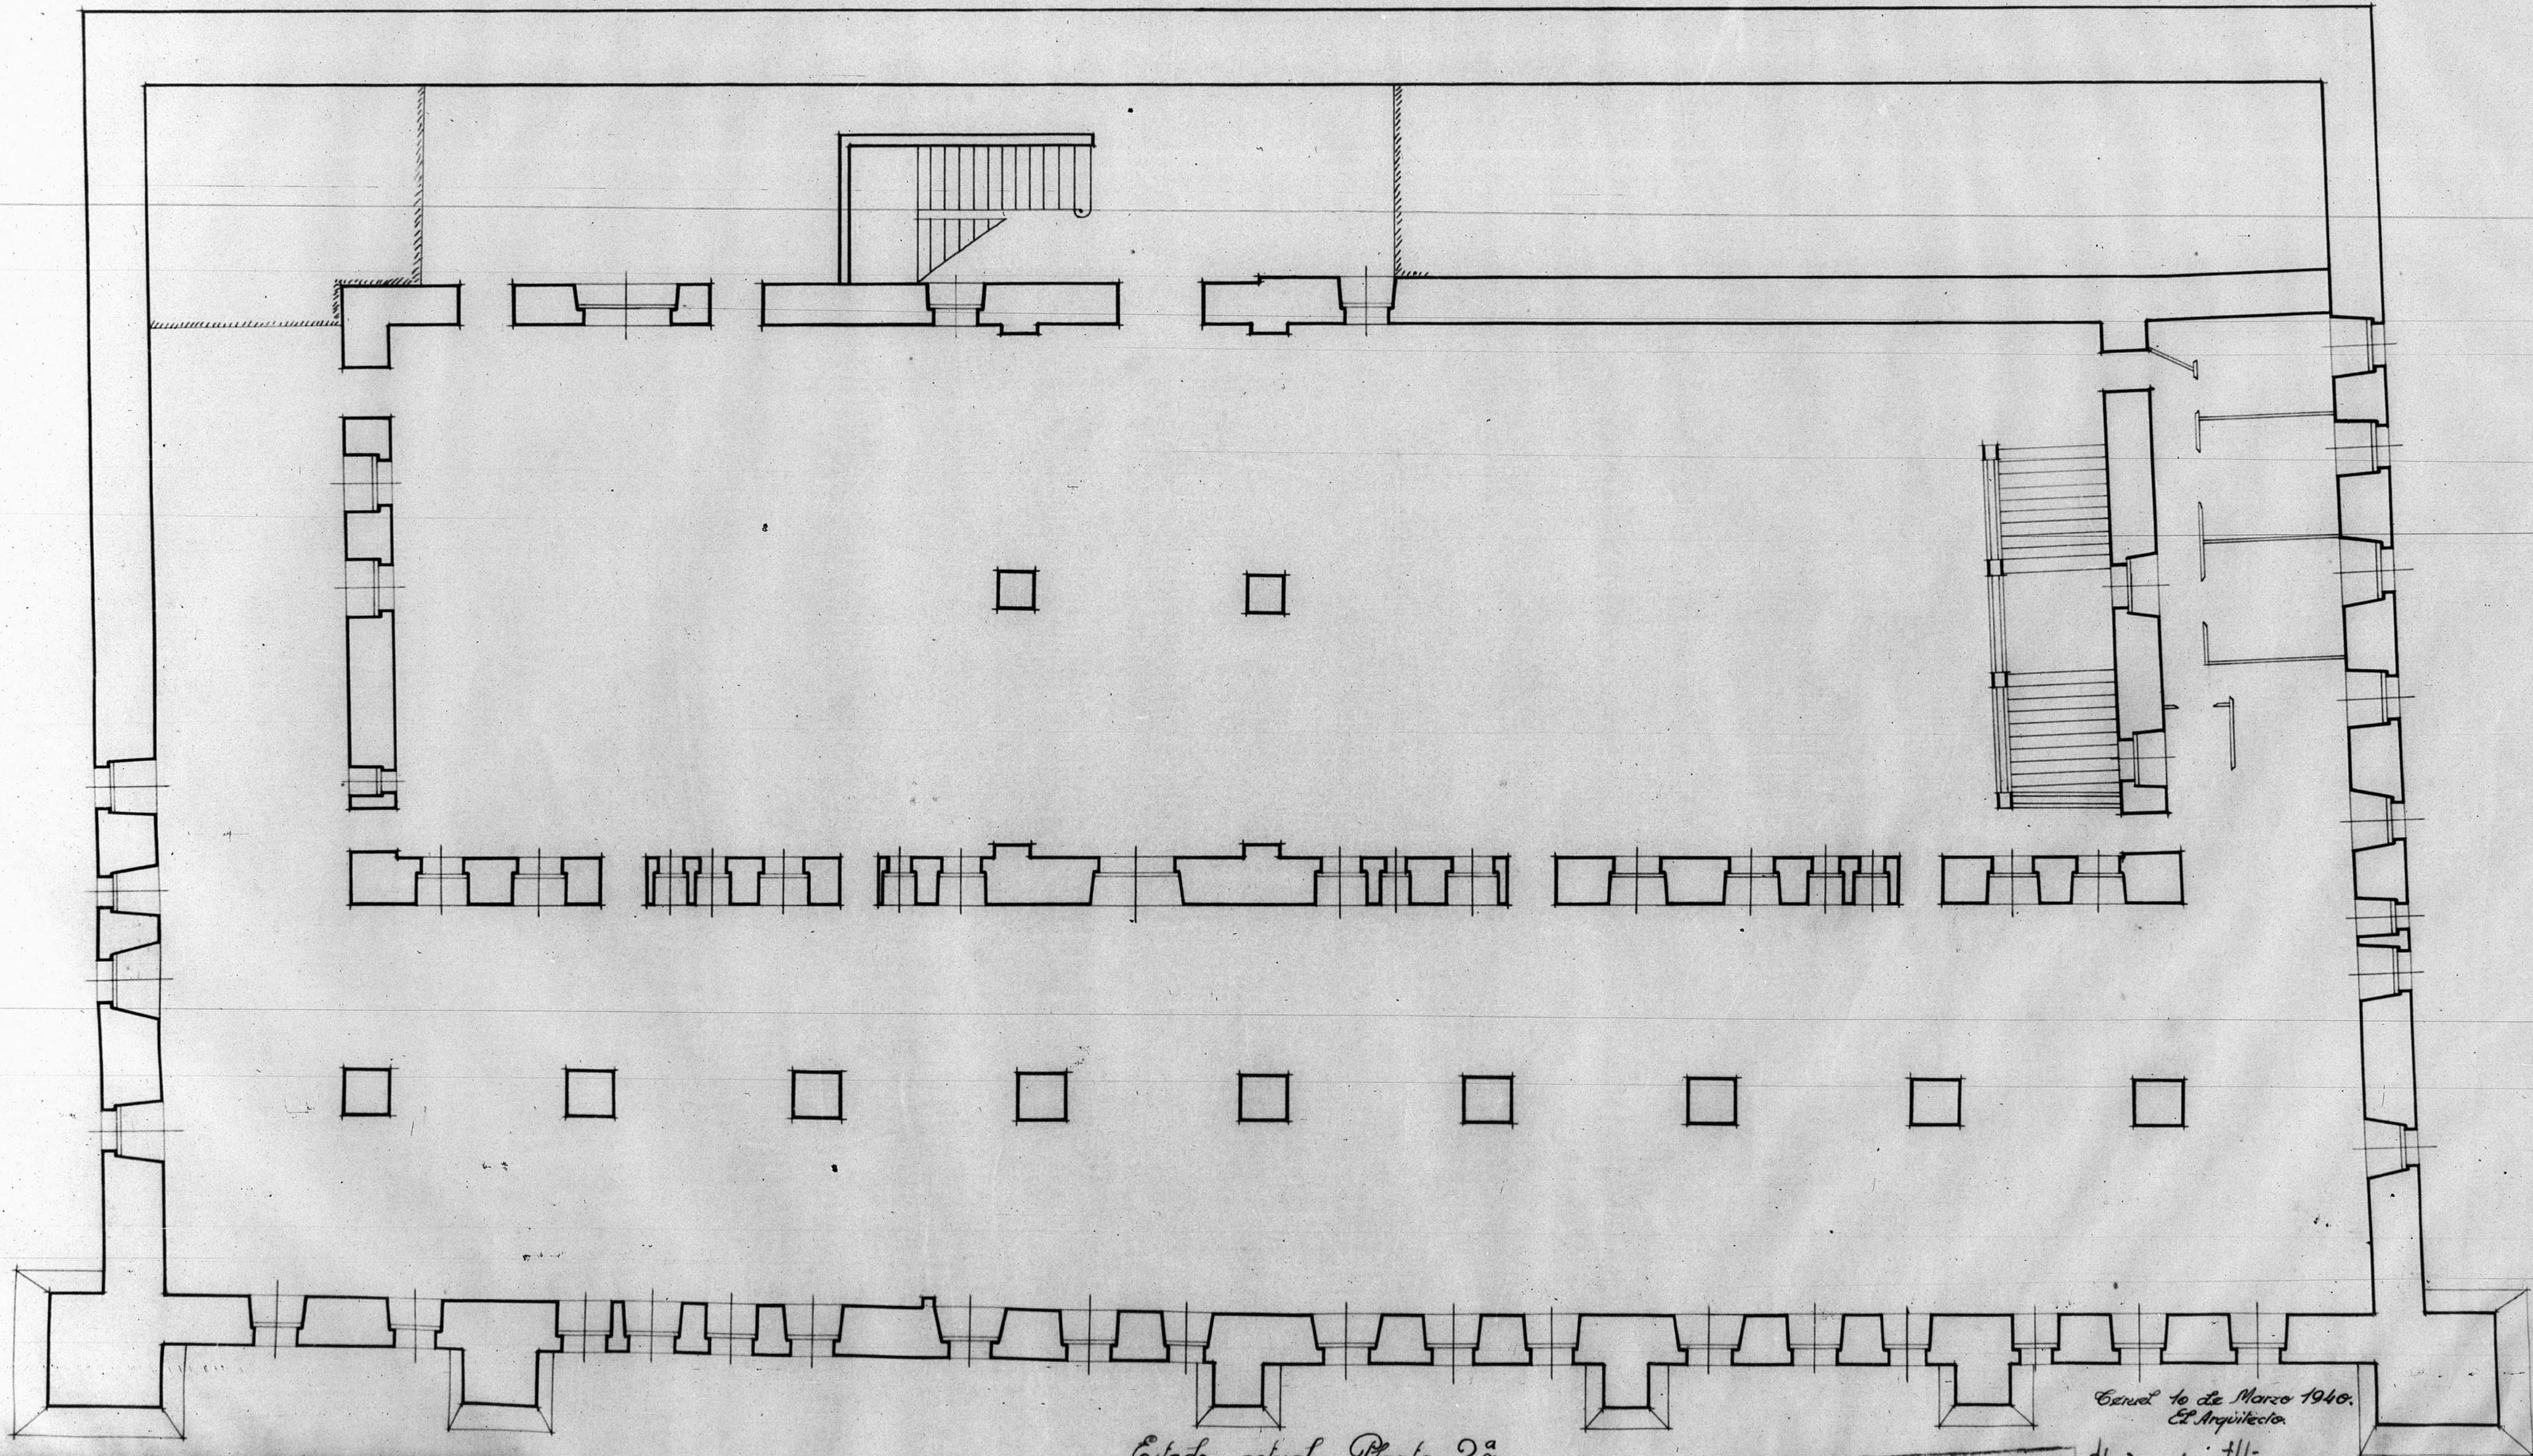

12.592.

Dirección General de Regiones Devastadas
Arquitectura
Cuartel de Carmelitas. — Teruel.
Escala 1:100

Estado actual Planta 2ª

Teruel 10 de Marzo 1940.
El Arquitecto.

JUNTA DE CONSTRUCCION DE LA PROVINCIA
DE TERUEL
Números de Archivo *84*

Lej. - la jlla

ESCALA 1/100
0 5 10 mts.