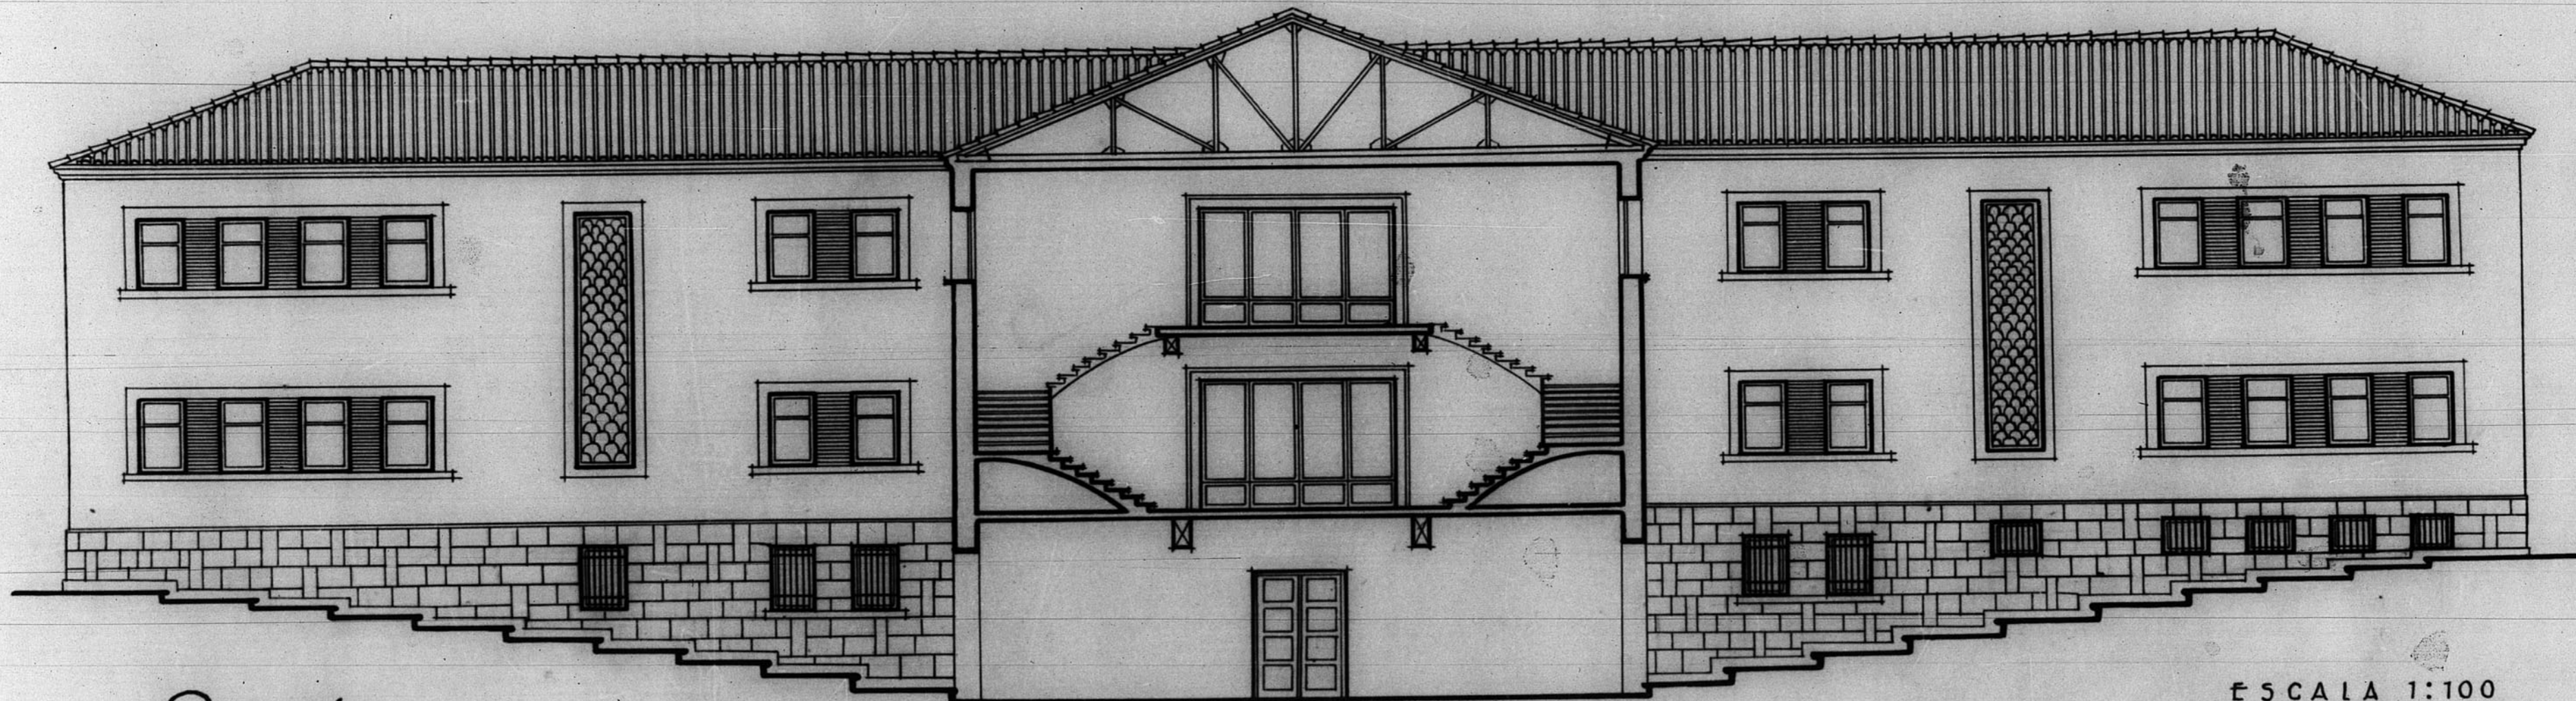

12.337

Proyecto de edificio para Hospital - Teruel -  
Propiedad de la Junta de Siliada de <sup>San</sup> <sup>Se</sup> de la Asuncion

Sección

ESCALA 1:100

TERUEL - JUNIO - 1949

EL ARQUITECTO,

*Manuel Peláez*

ARCHIVO DE LA CIUDAD DE TERUEL  
BANDEJA N.º 10 PLANO N.º 318

Rancho 5 n.º 117

ESCALA 1/100