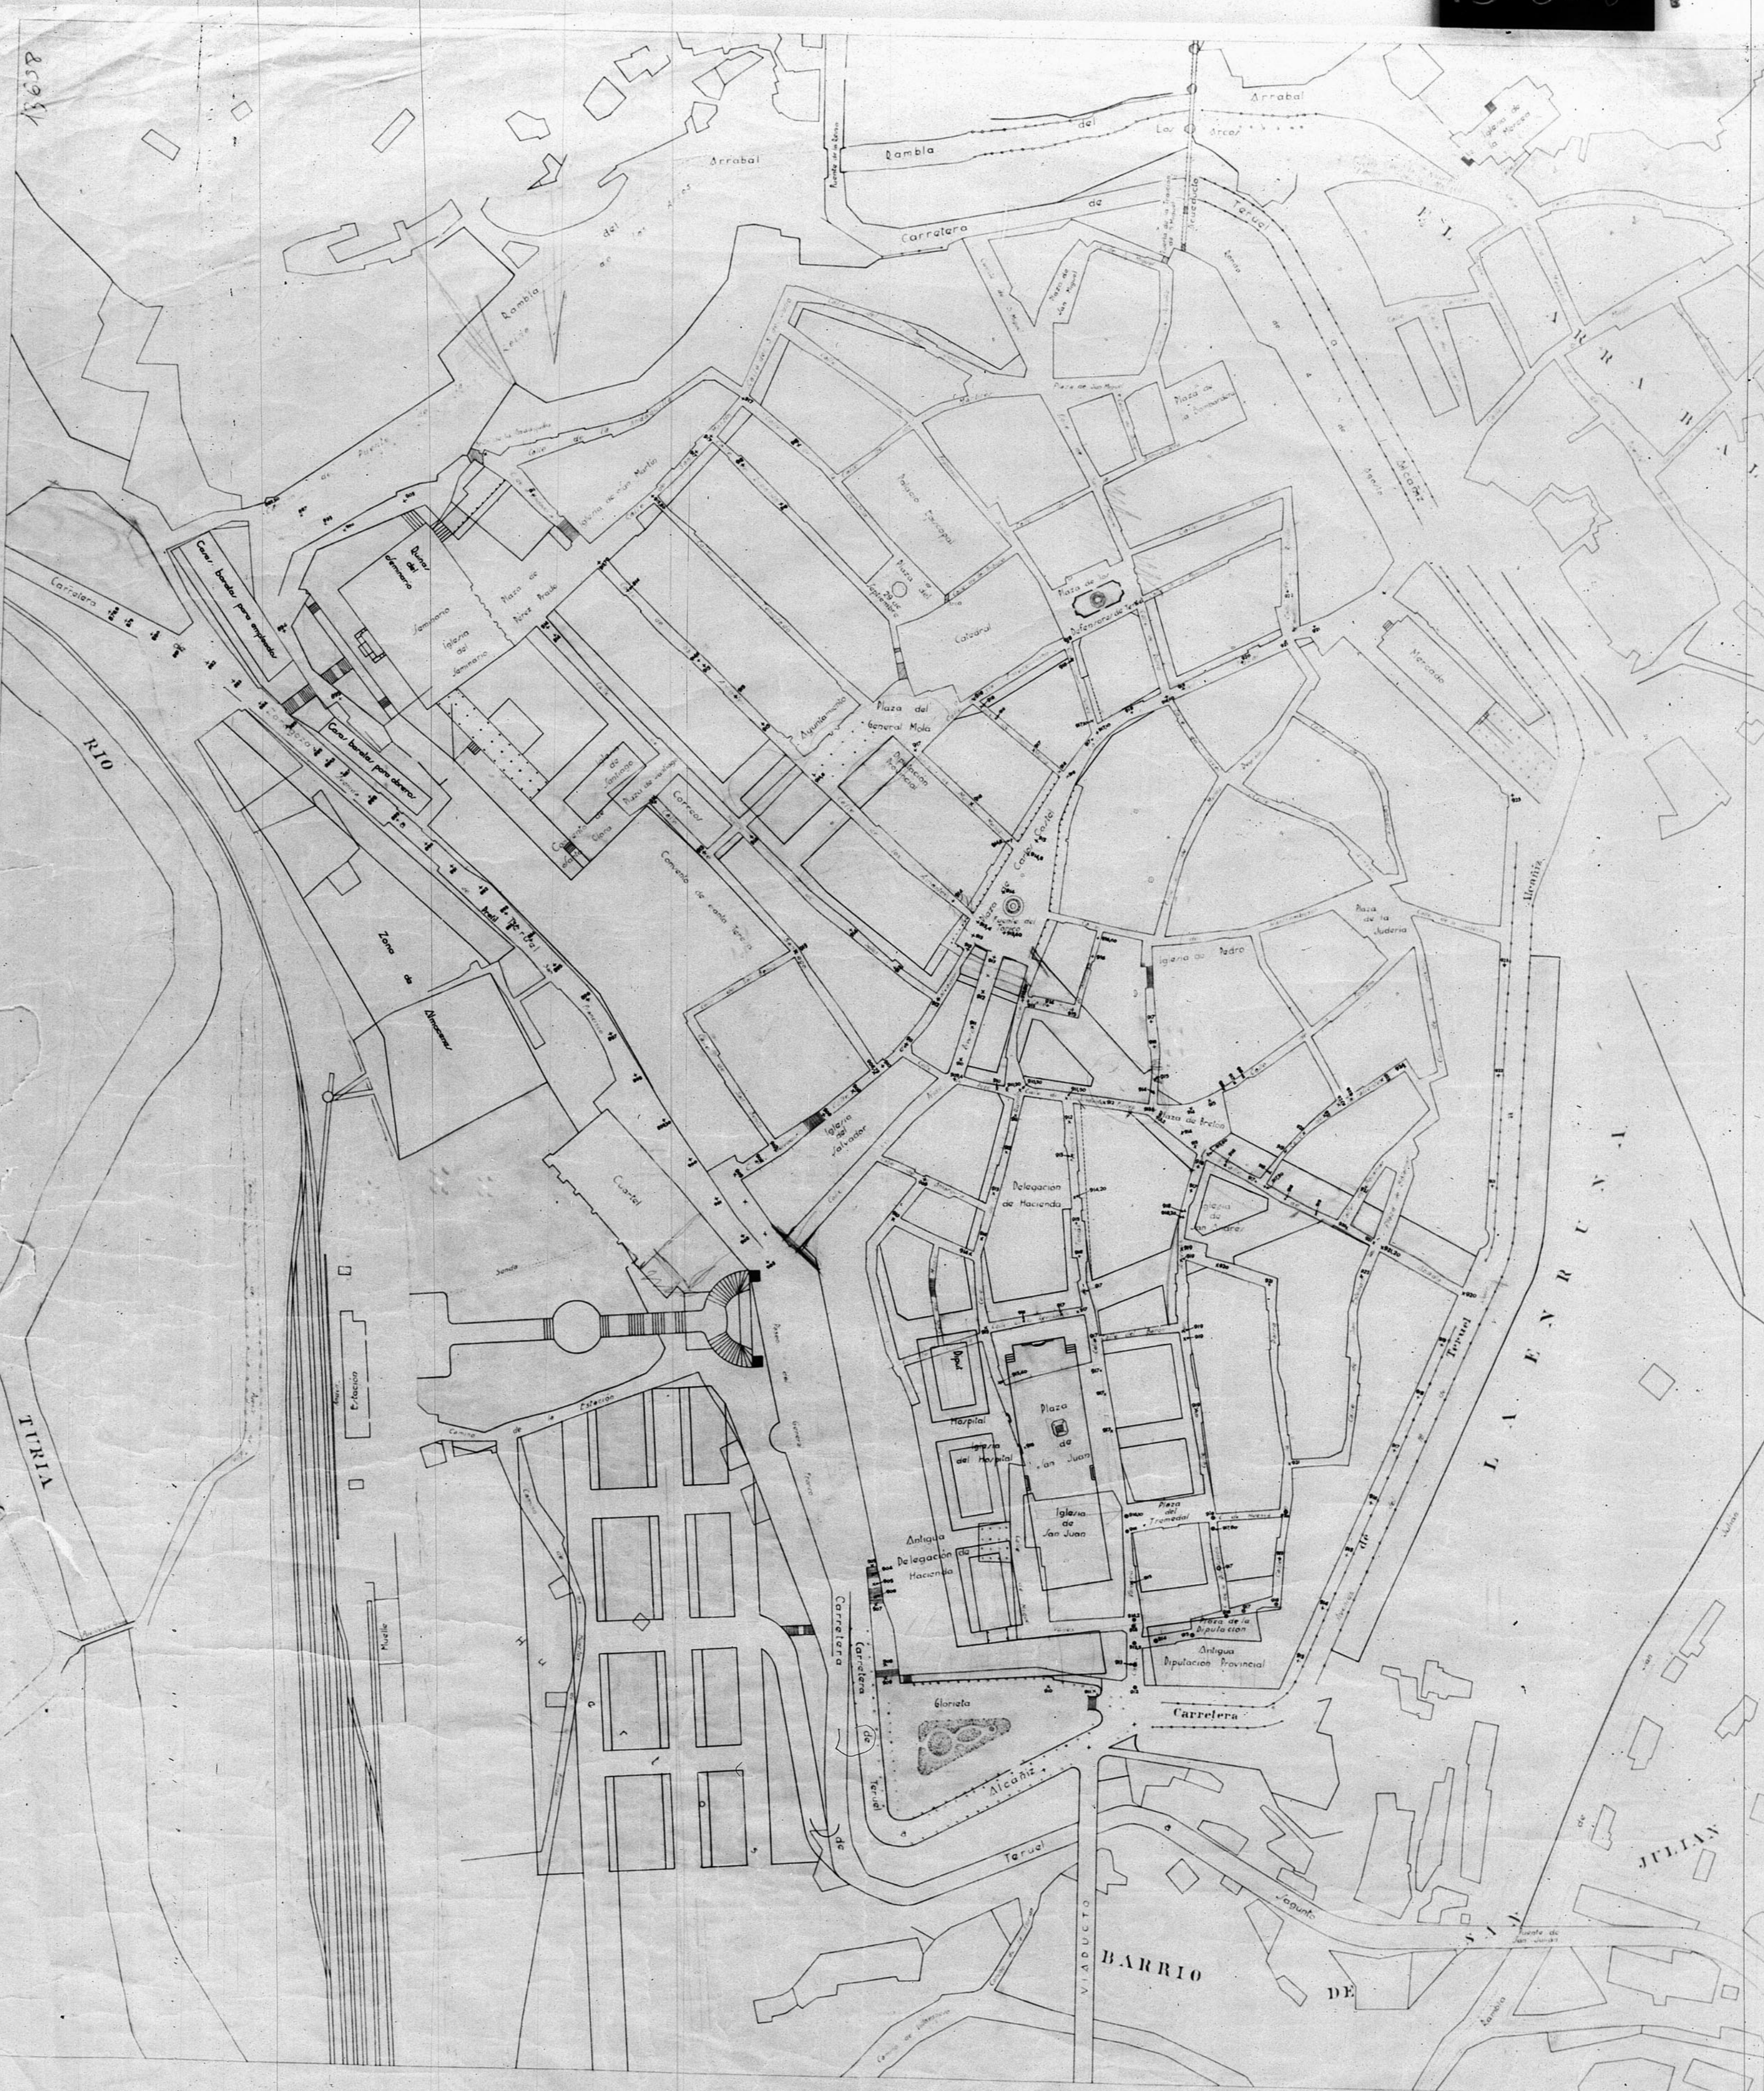

13.608

PLANO DE TERUEL

ESCALA 1:1000

GOBIERNO DE ARAGON
 736