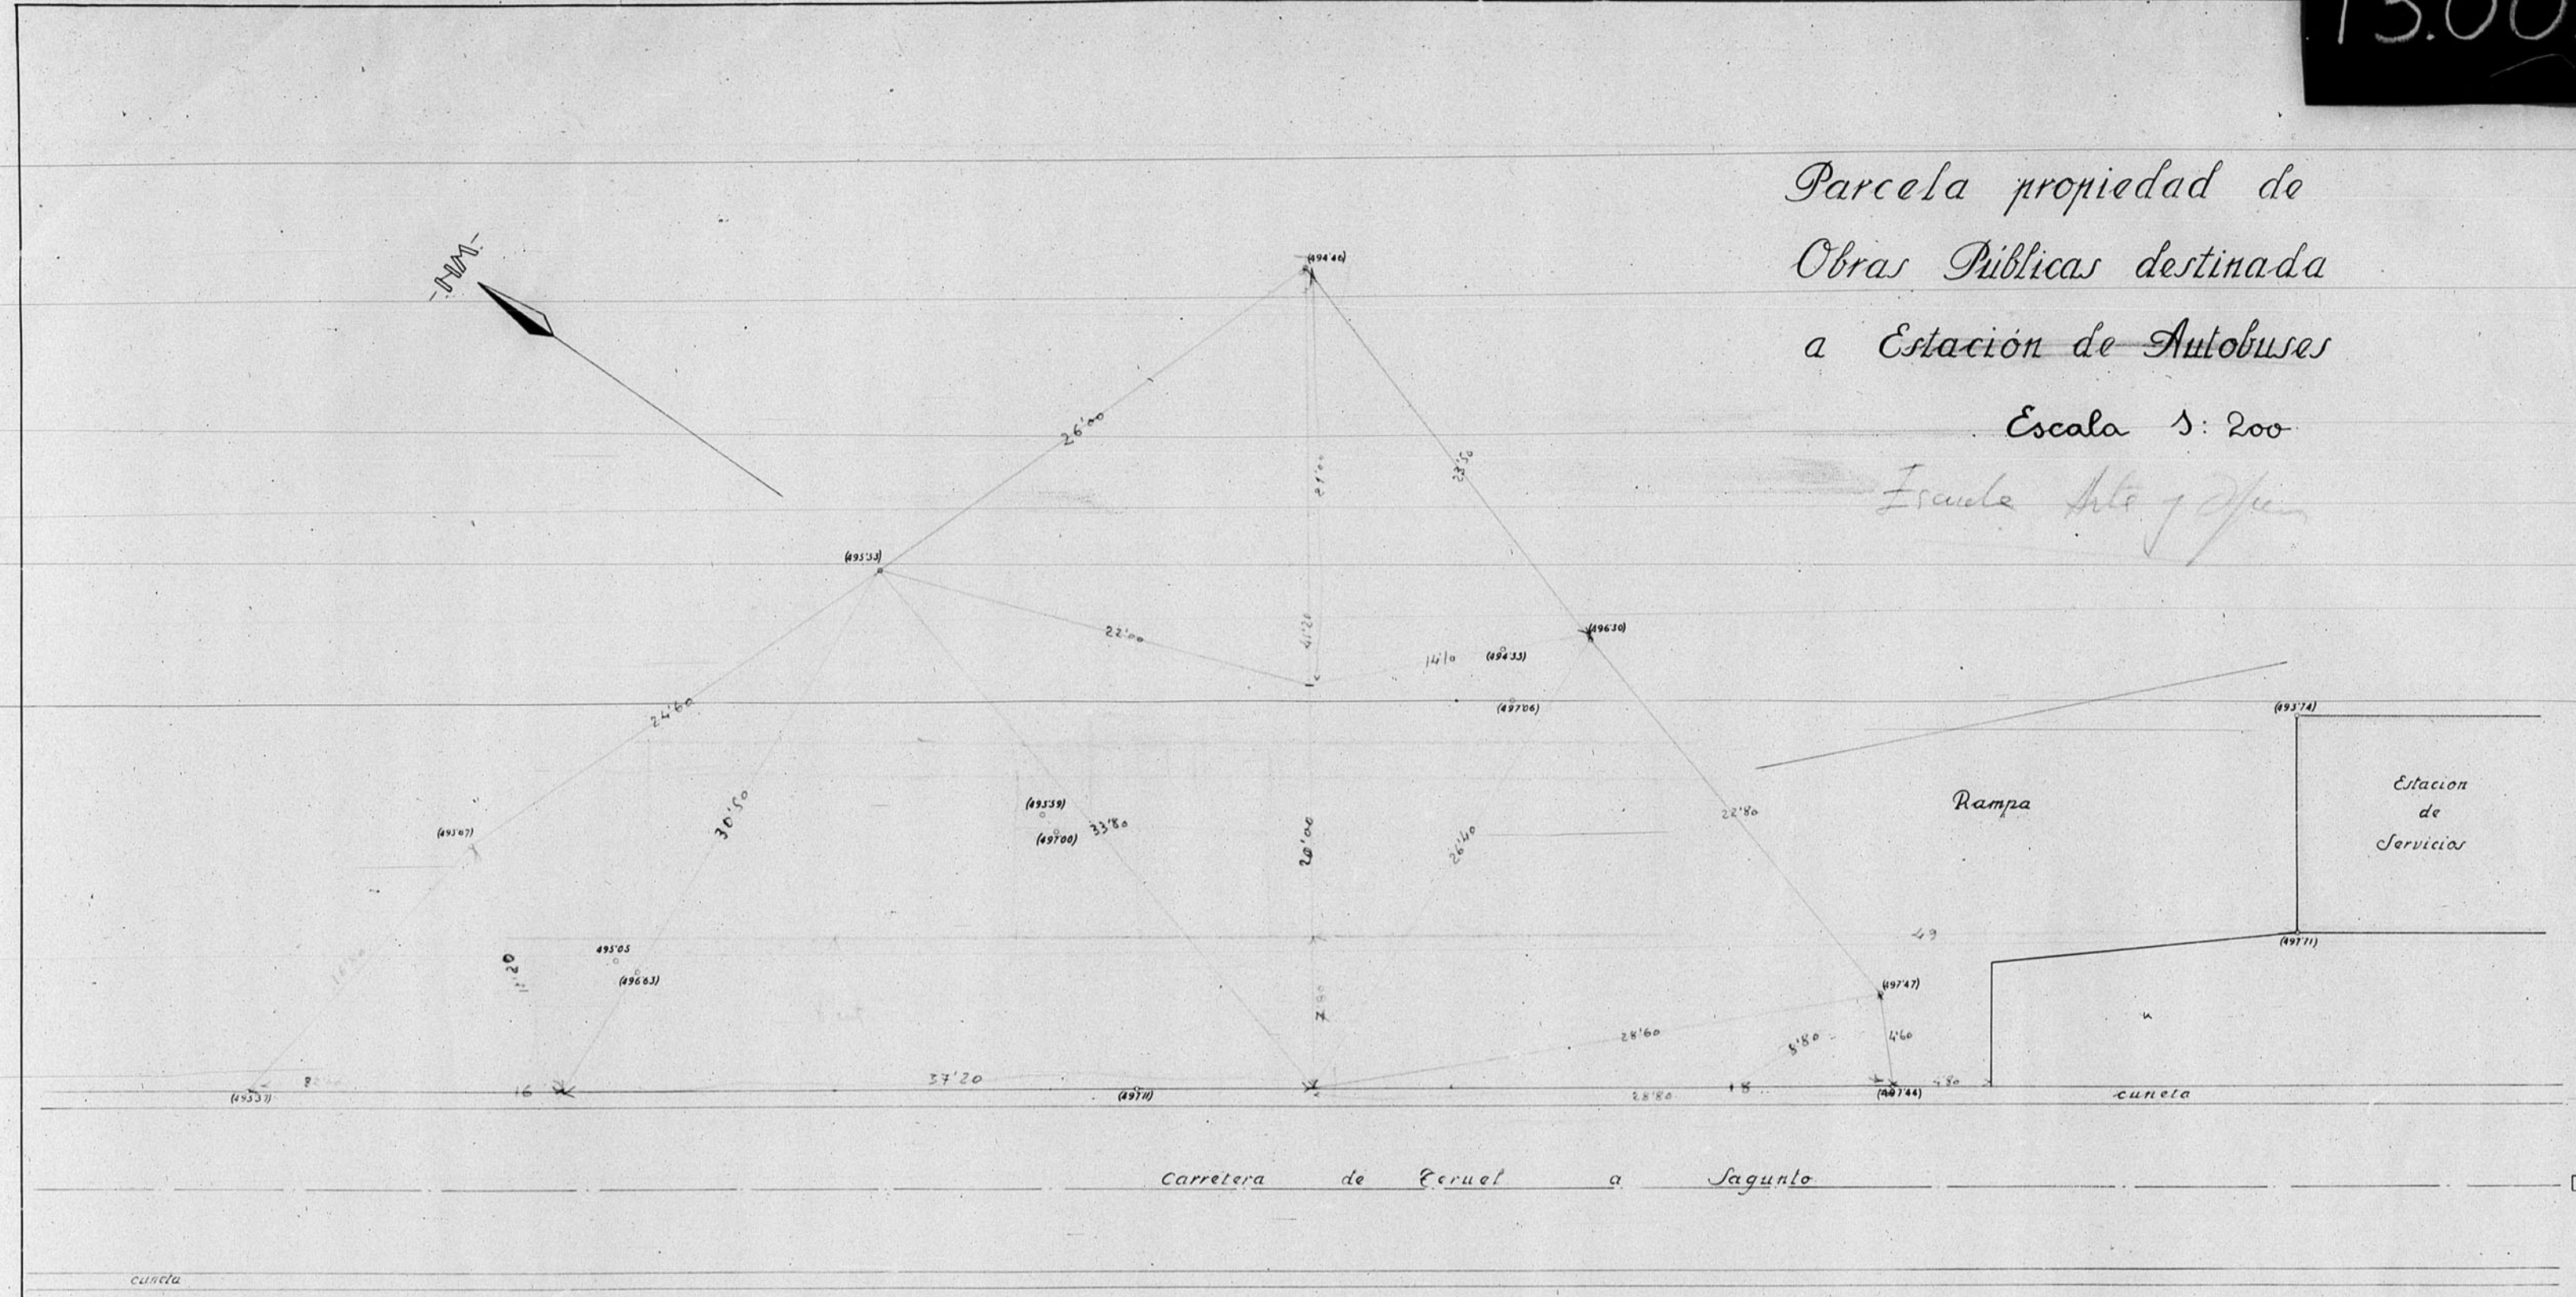

13.005

Parcela propiedad de
Obras Publicas destinada
a Estacion de Autobuses

Escala 1:200

Escuela Hto y Jpu

COMISIÓN DE CONSTRUCCIÓN DE LA PROVINCIA
DE SARAGOZA
DIRECCIÓN GENERAL DE OBRAS PÚBLICAS
Número de Archivo: 57