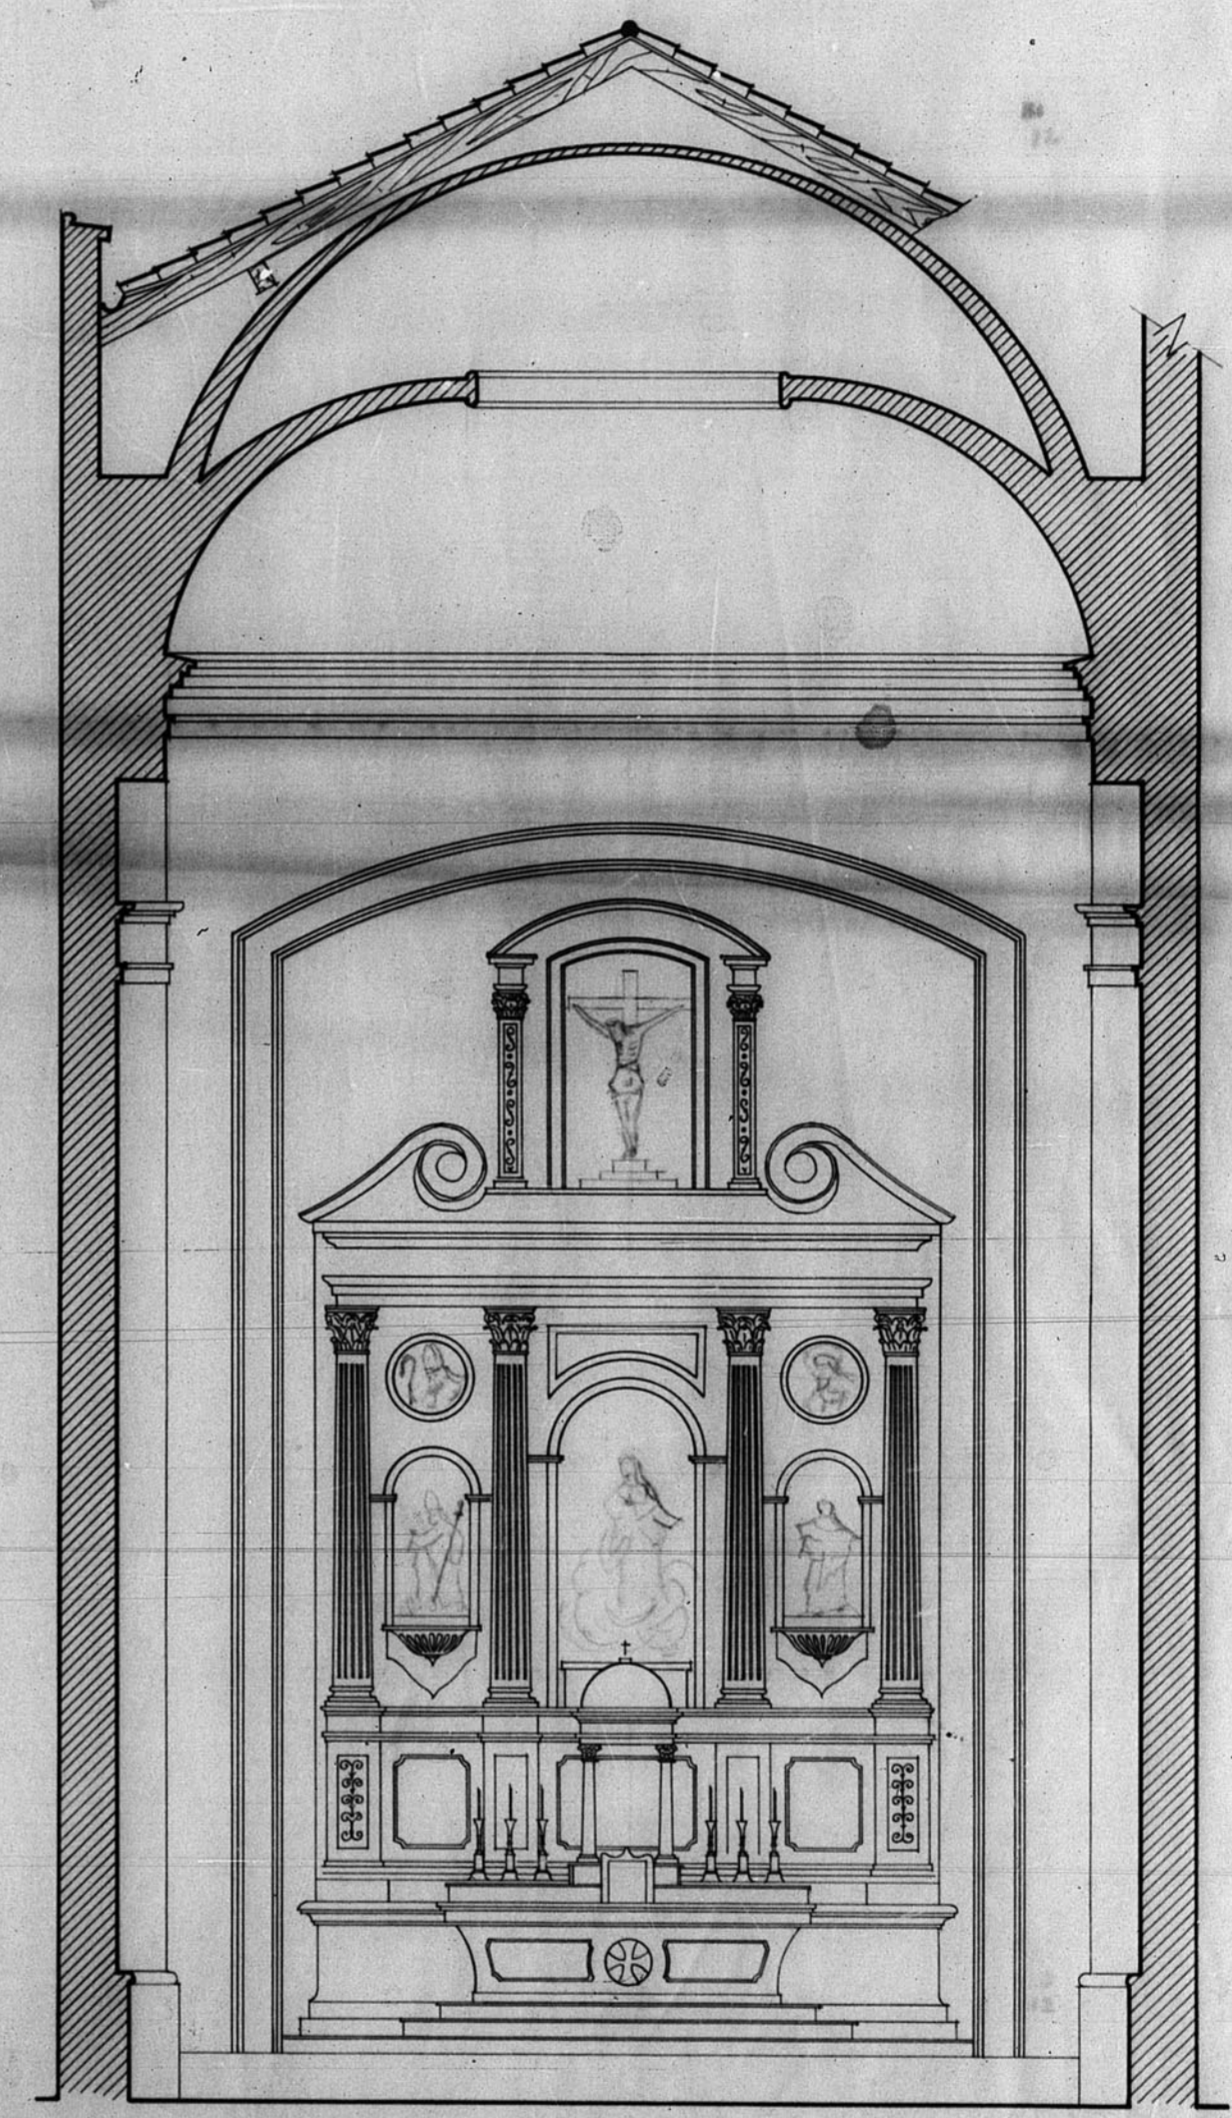

# SEMINARIO de TERUEL

## PROYECTO de ALTAR

ESCALA 1:50

PLANTA

ALZADO

ZARAGOZA NOVIEMBRE 1952  
 EL ARQUITECTO  
 ARCHIVO DE LA COMARCA DE  
 TERUEL  
 BANDEJA N.º 10 PLANO N.º 41

BANDEJA N.º 10 PLANO N.º 41