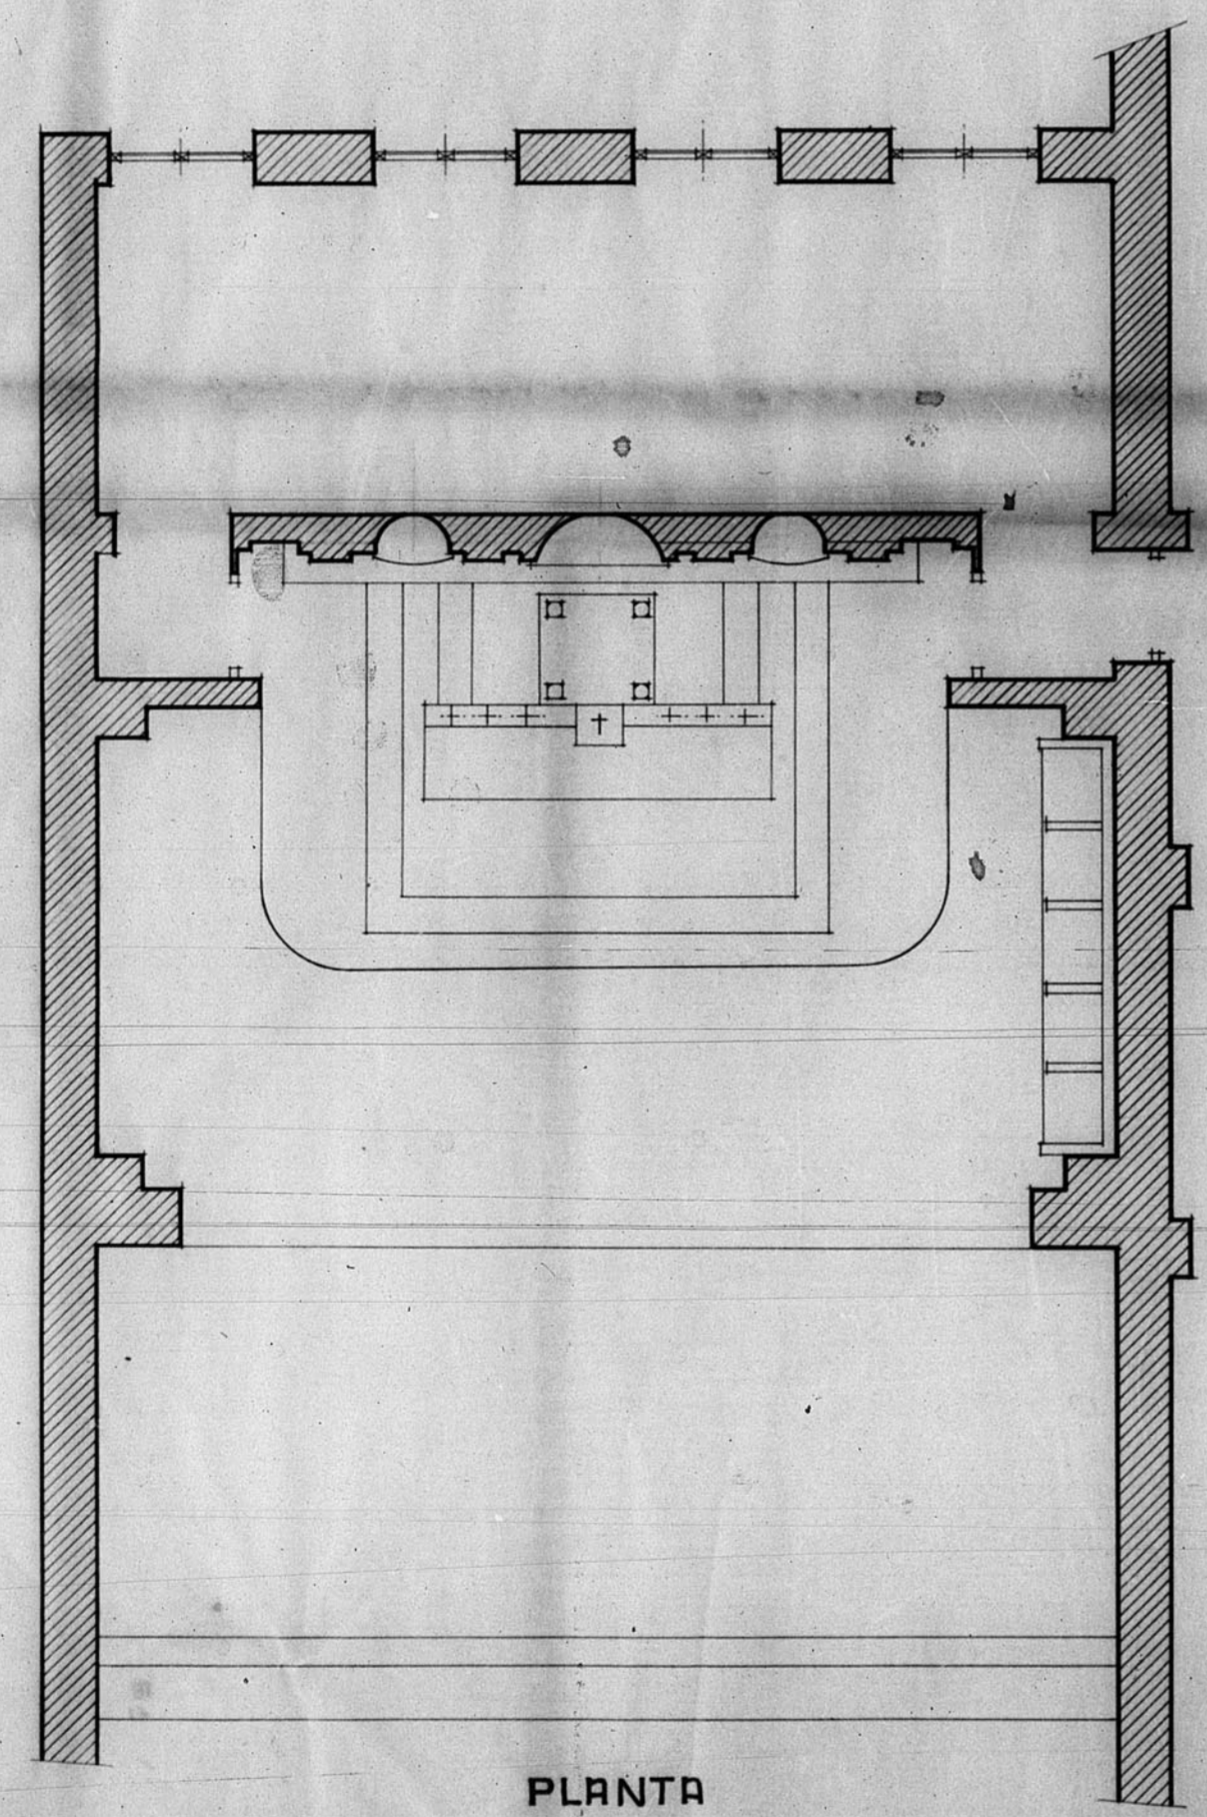

# SEMINARIO de TERUEL

## PROYECTO de ALTAR

ESCALA 1:50

PLANTA

ALZADO

ZARAGOZA NOVIEMBRE 1952  
 EL ARQUITECTO  
 ARCHIVO DE LA COMARCA DE  
 TERUEL  
 BANDEJA N.º 10 PLANO N.º 41

BANDEJA N.º 10 PLANO N.º 41