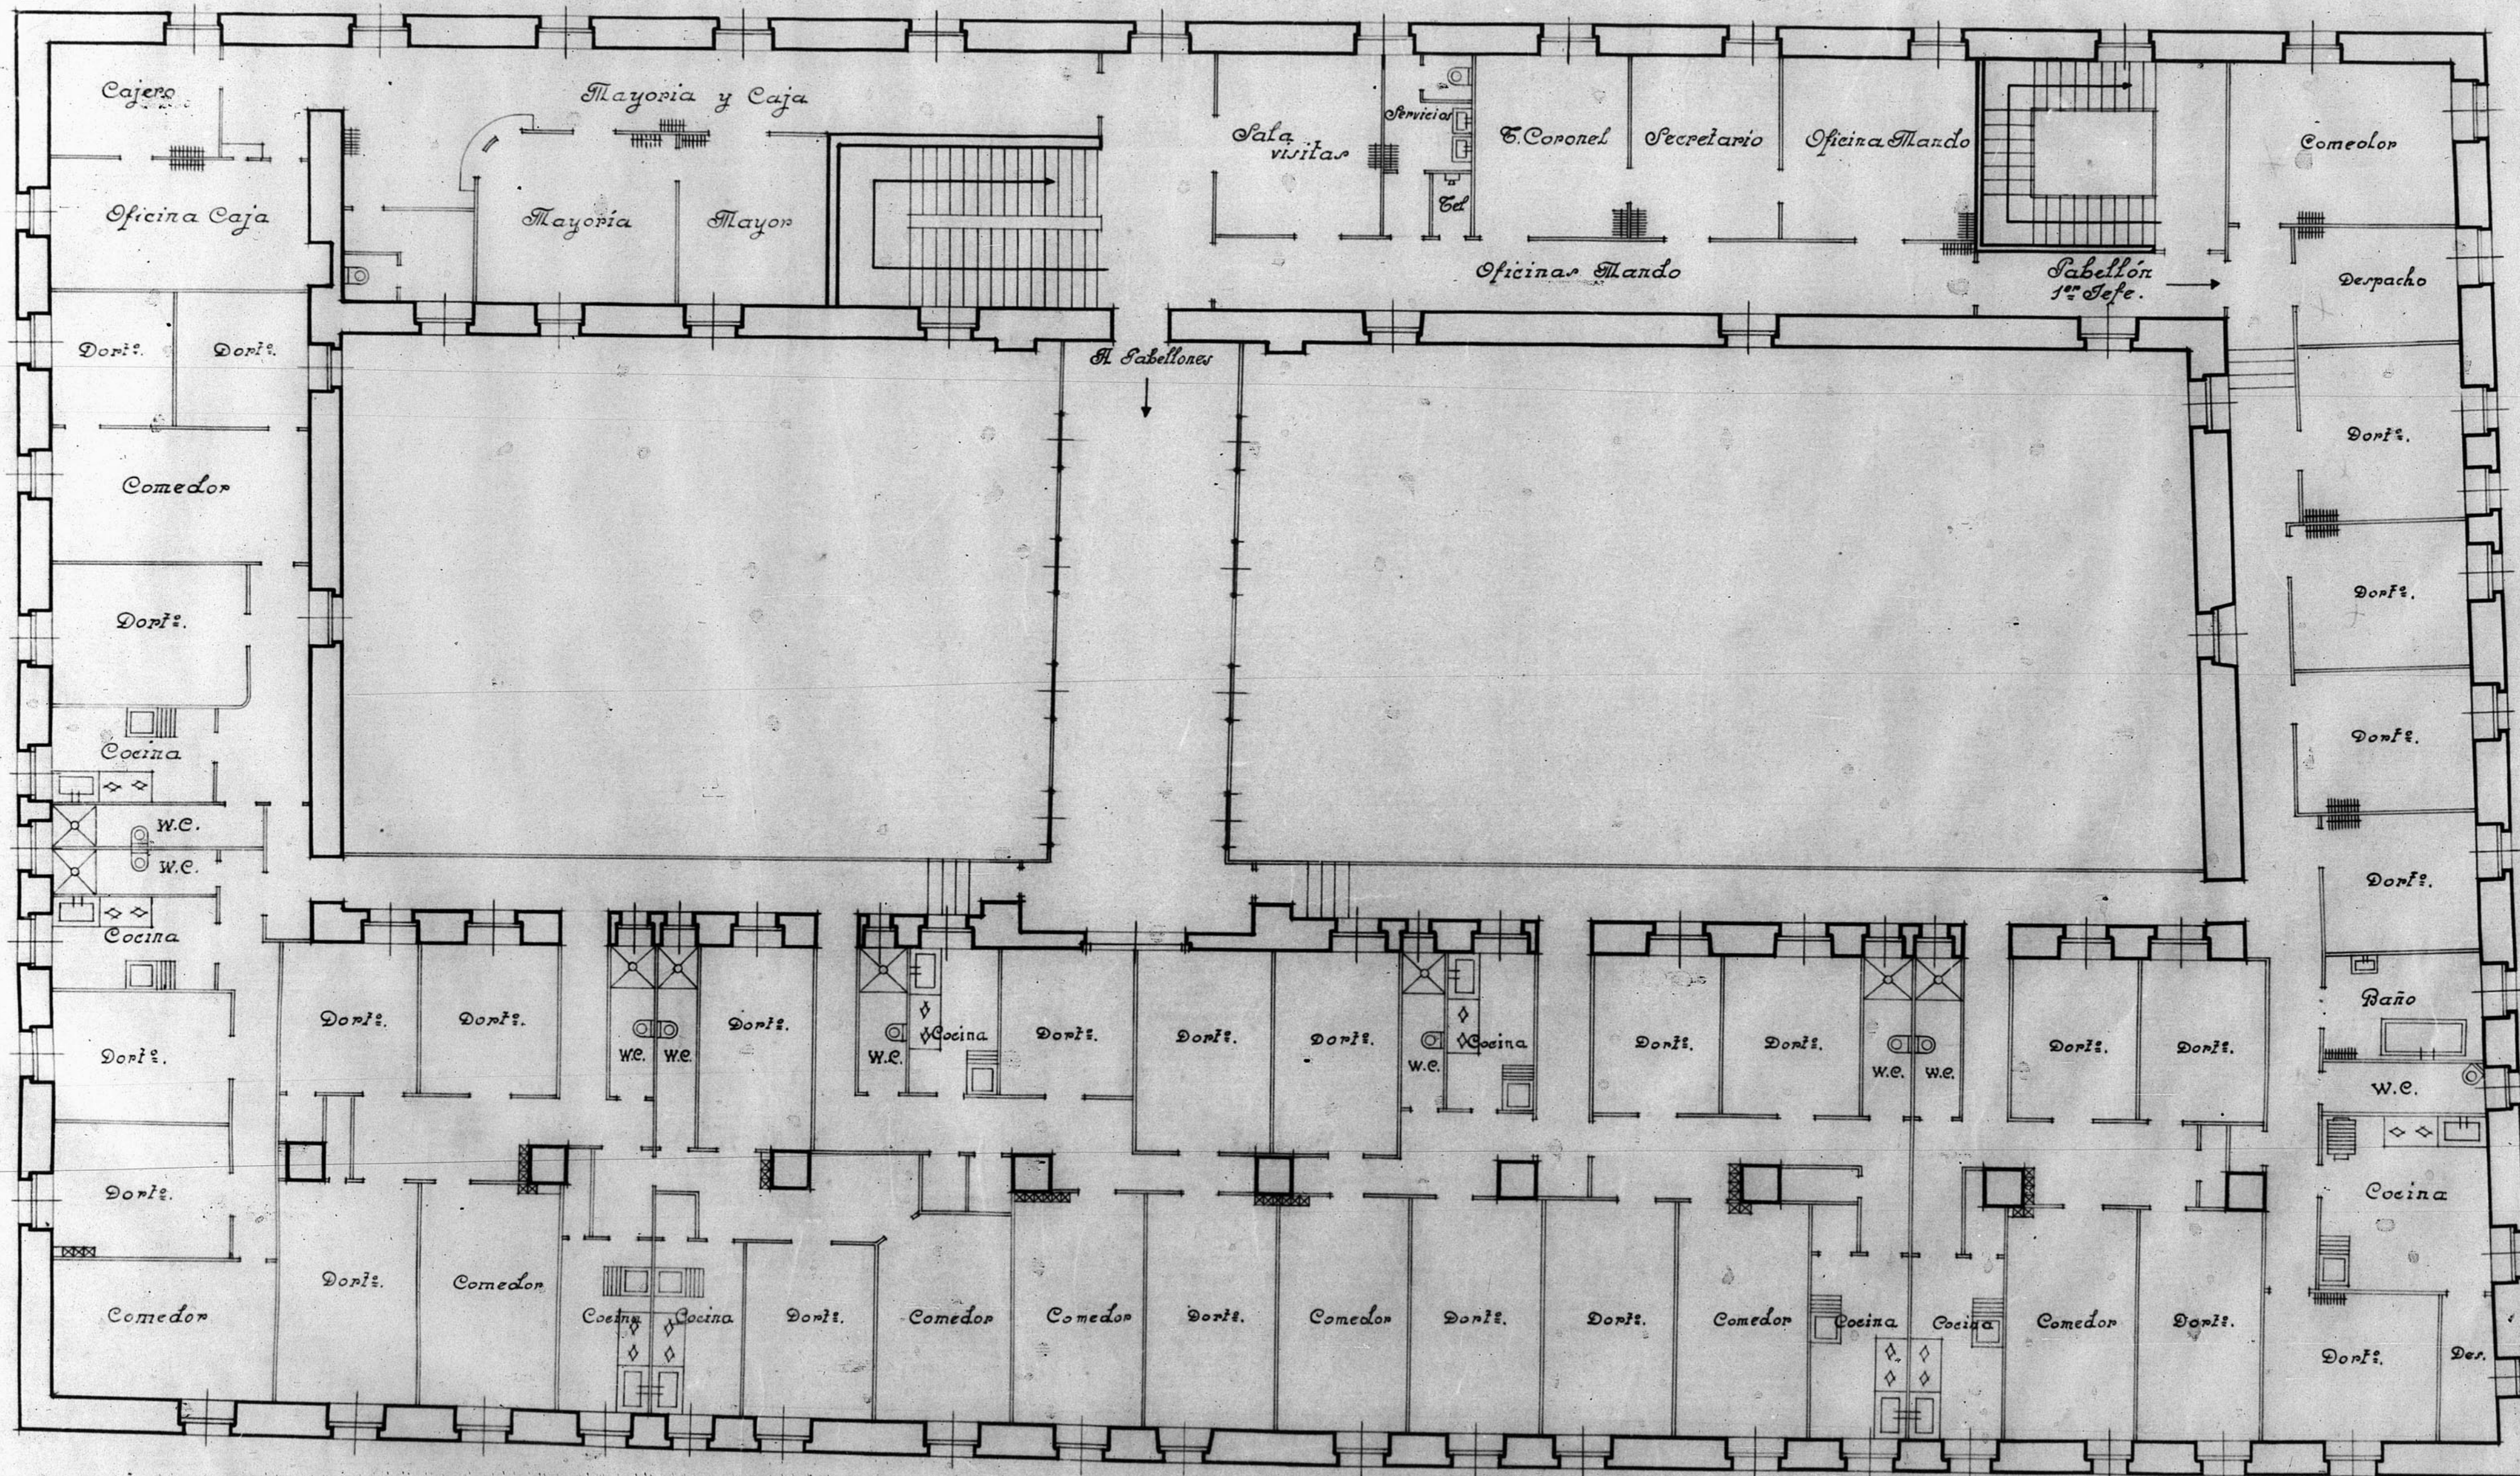

Dirección General de Regiones Devastadas
 Arquitectura
 Cuartel de Carmelitas. — Teruel.
 Escala 1:100

12.575.

Reforma Planta 5ª

Teruel 10 de Marzo de 1948.
 El Arquitecto,
 J. L. [Signature]

JUNTA DE CONSTRUCCIÓN DE LA PROVINCIA DE TERUEL
 Número de Archivo 91
 DE ARAGON