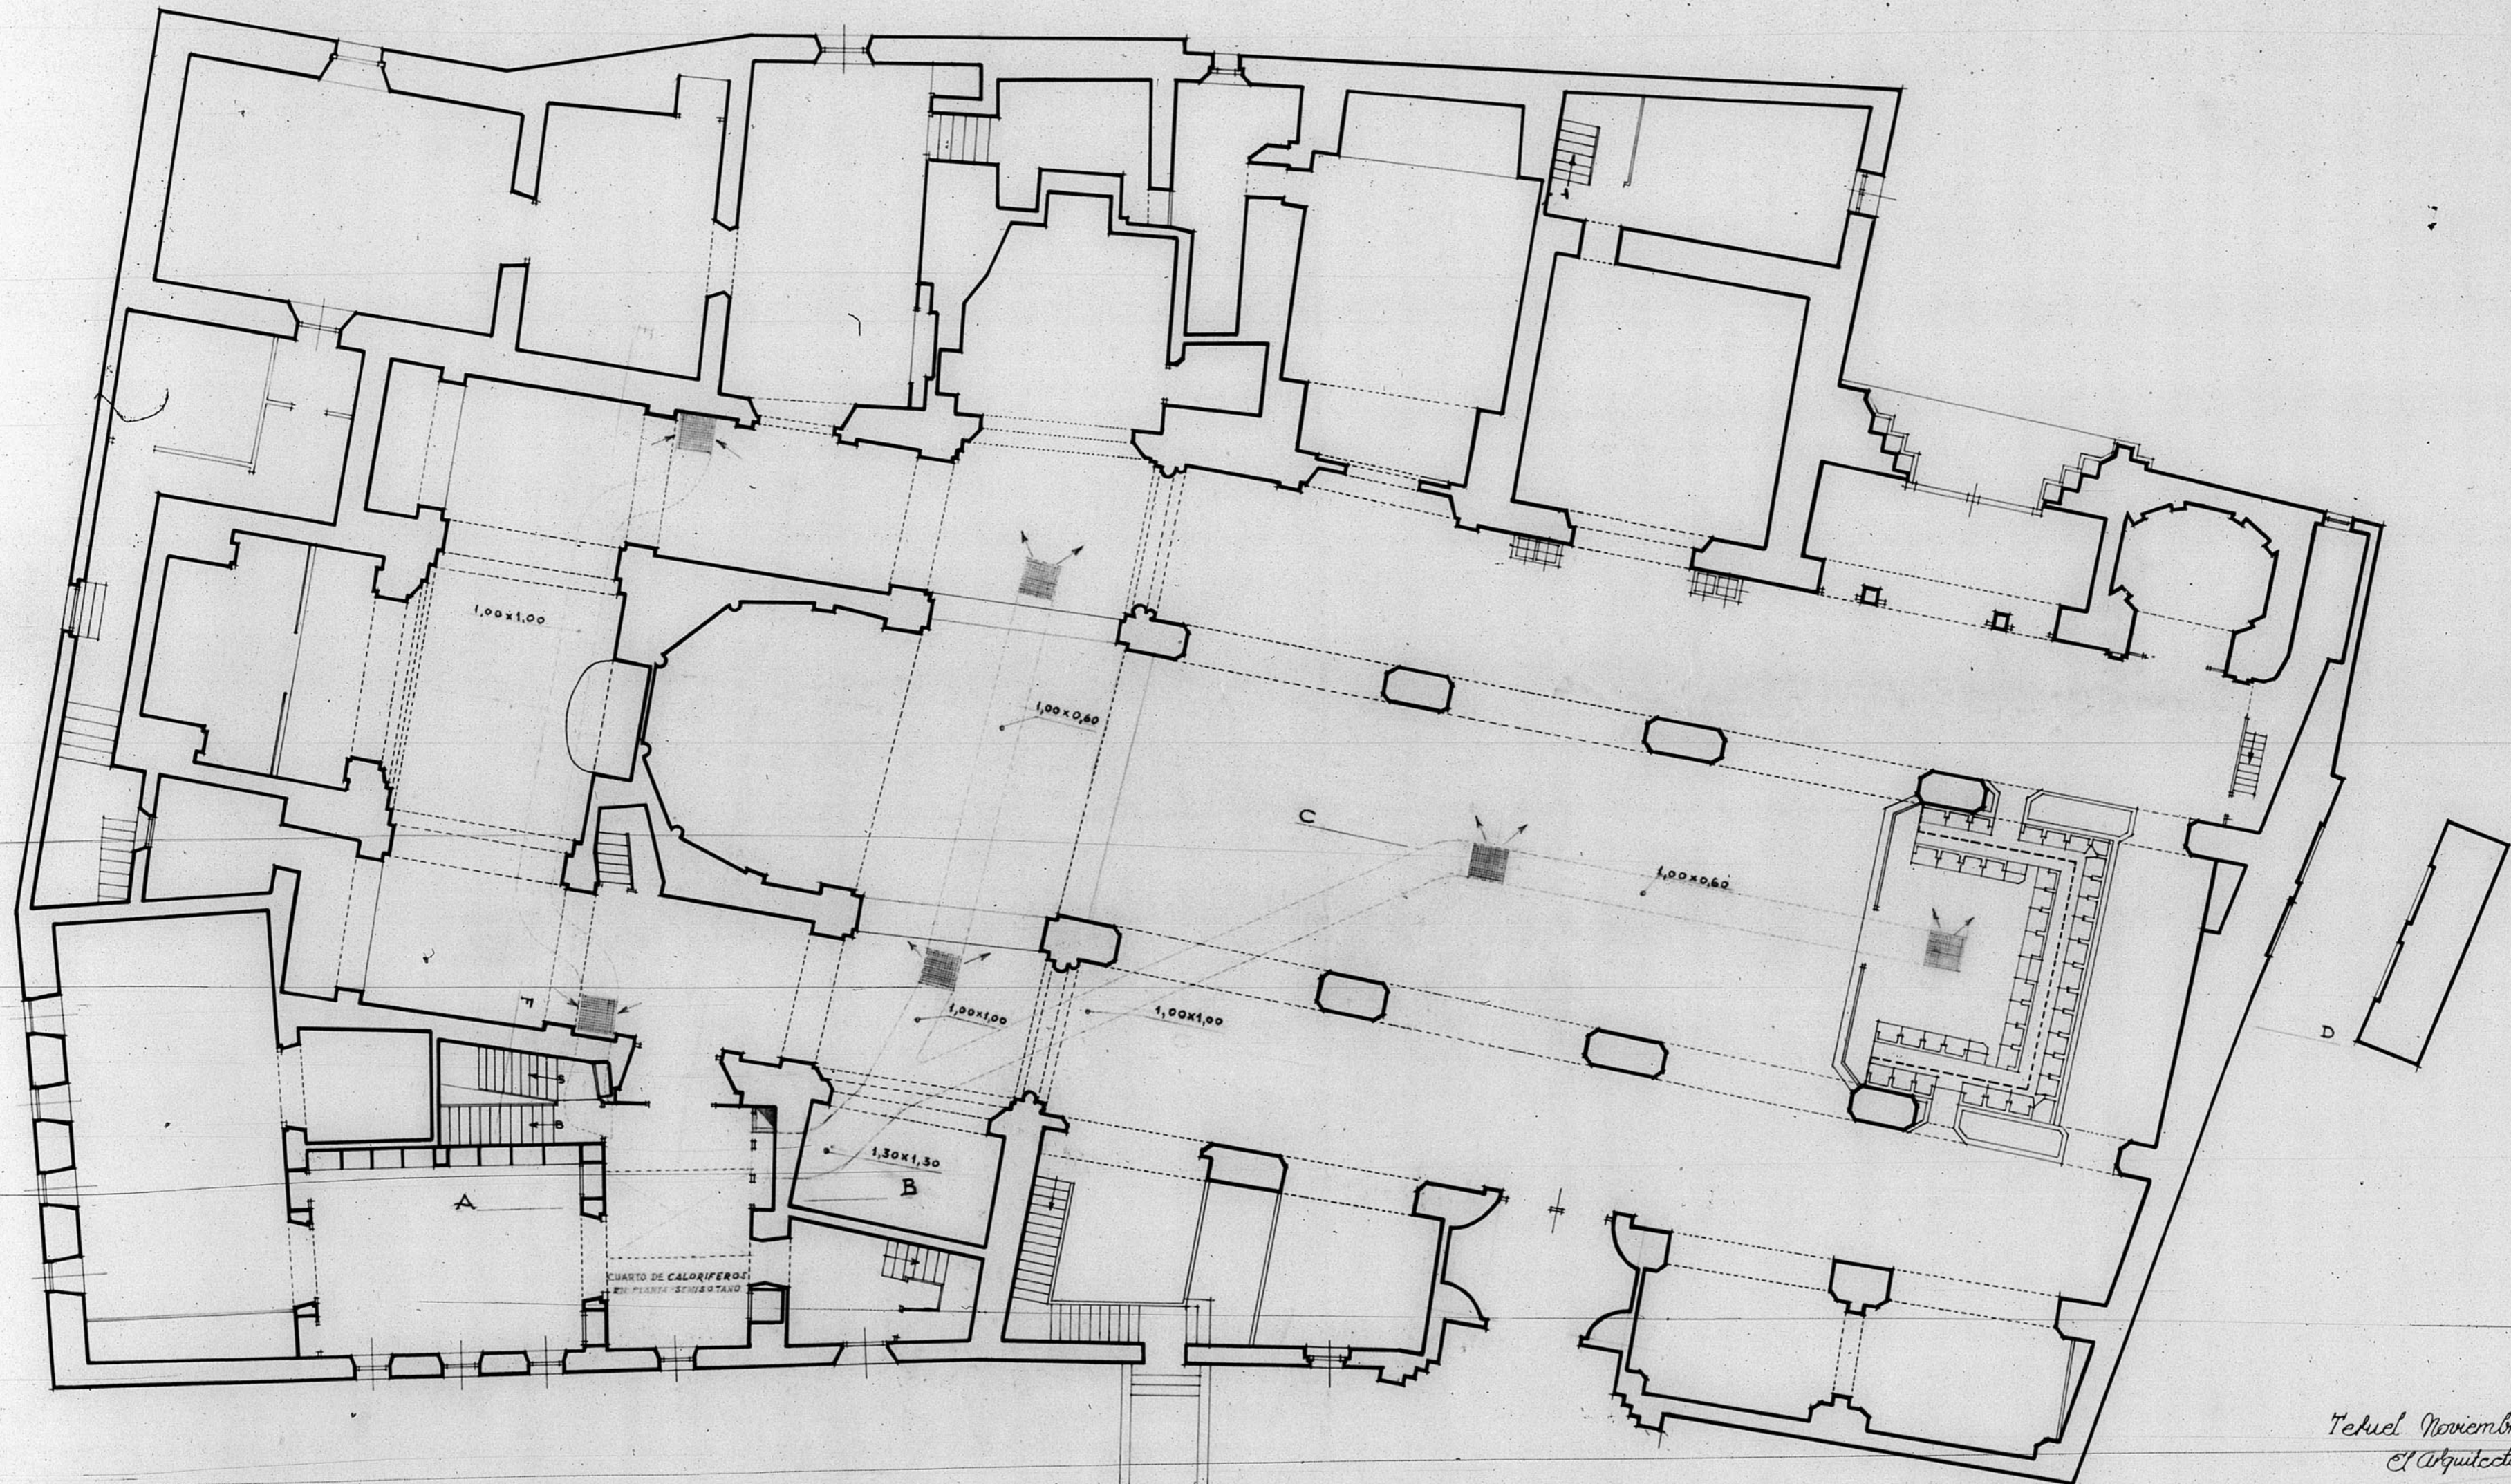

Proyecto de instalación de calefacción y órgano en la Santa Iglesia Catedral de Teruel.

ESCALA = 1:100

13565

Teruel Noviembre 1.953
El Arquitecto

VºBº
El Arquitecto Jefe de Proyectos

ARQUITECTURA N.º 10, PLANO N.º 255