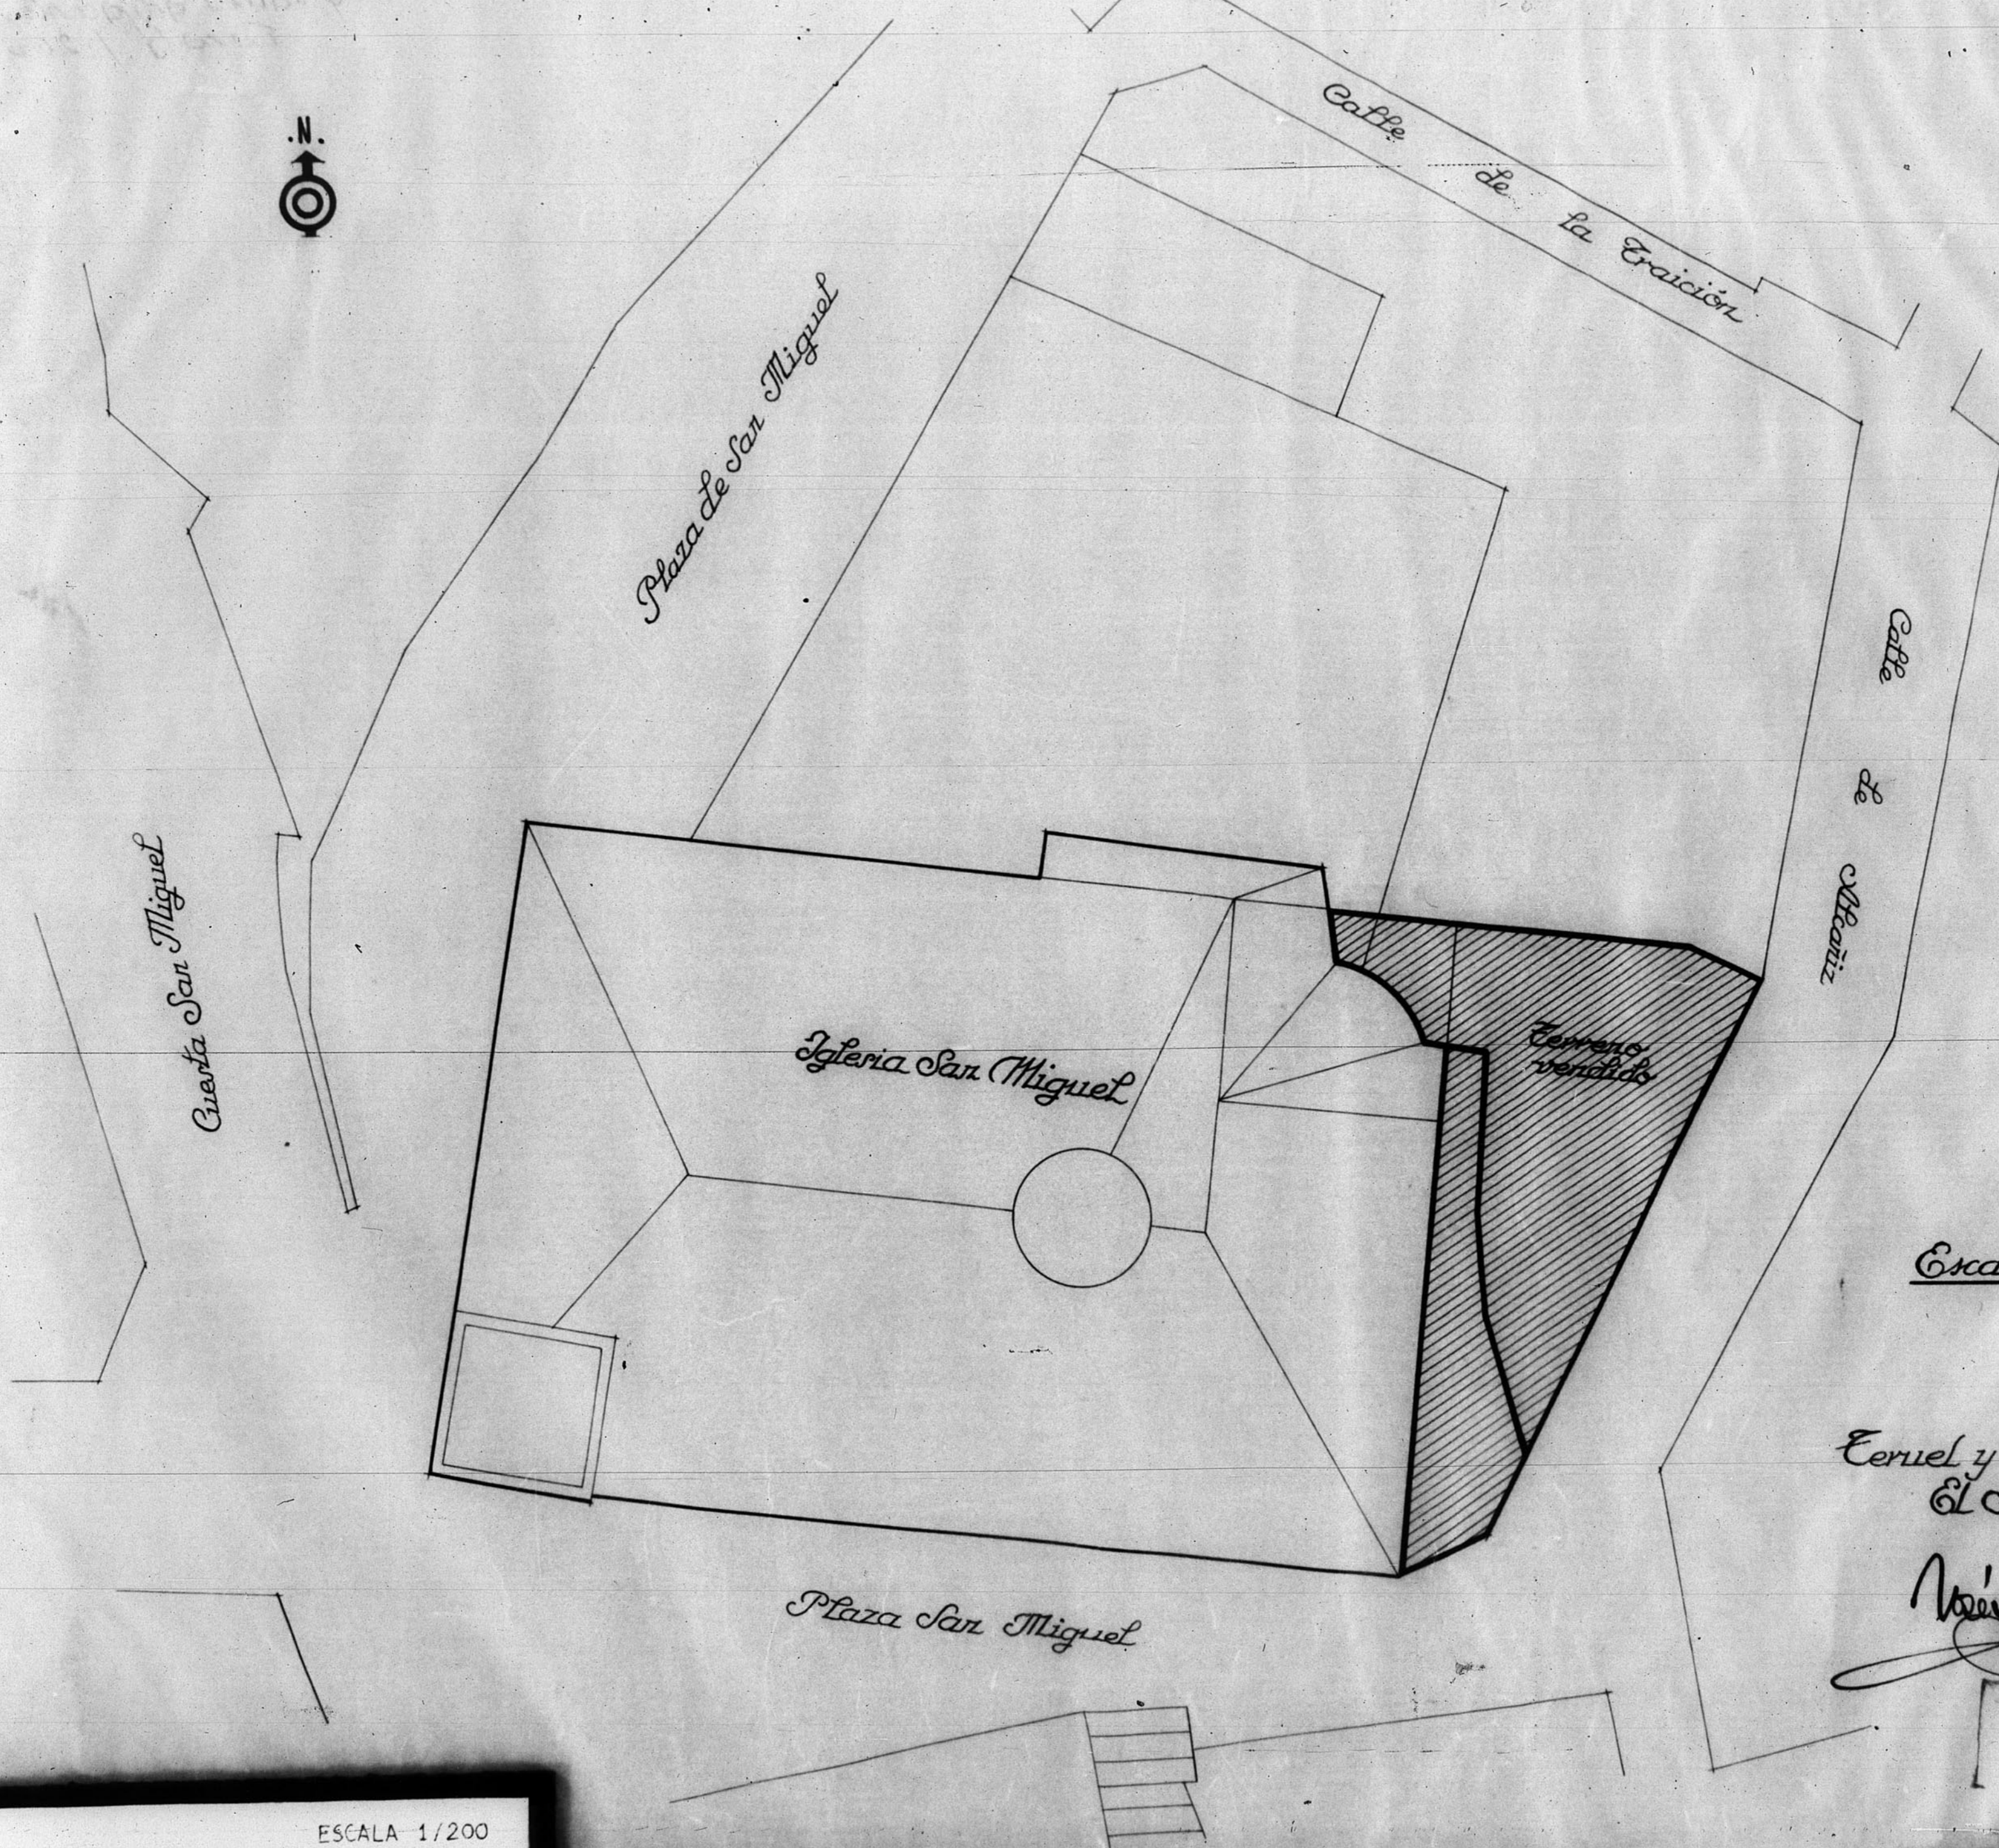

12.486

Escala 1:200.

Teruel y Enero de 1941.

El Arquitecto,

Manuel Galán

JUNTA DE CONSTRUCCION DE LA PROVINCIA DE TERUEL
Números de Archivo 121