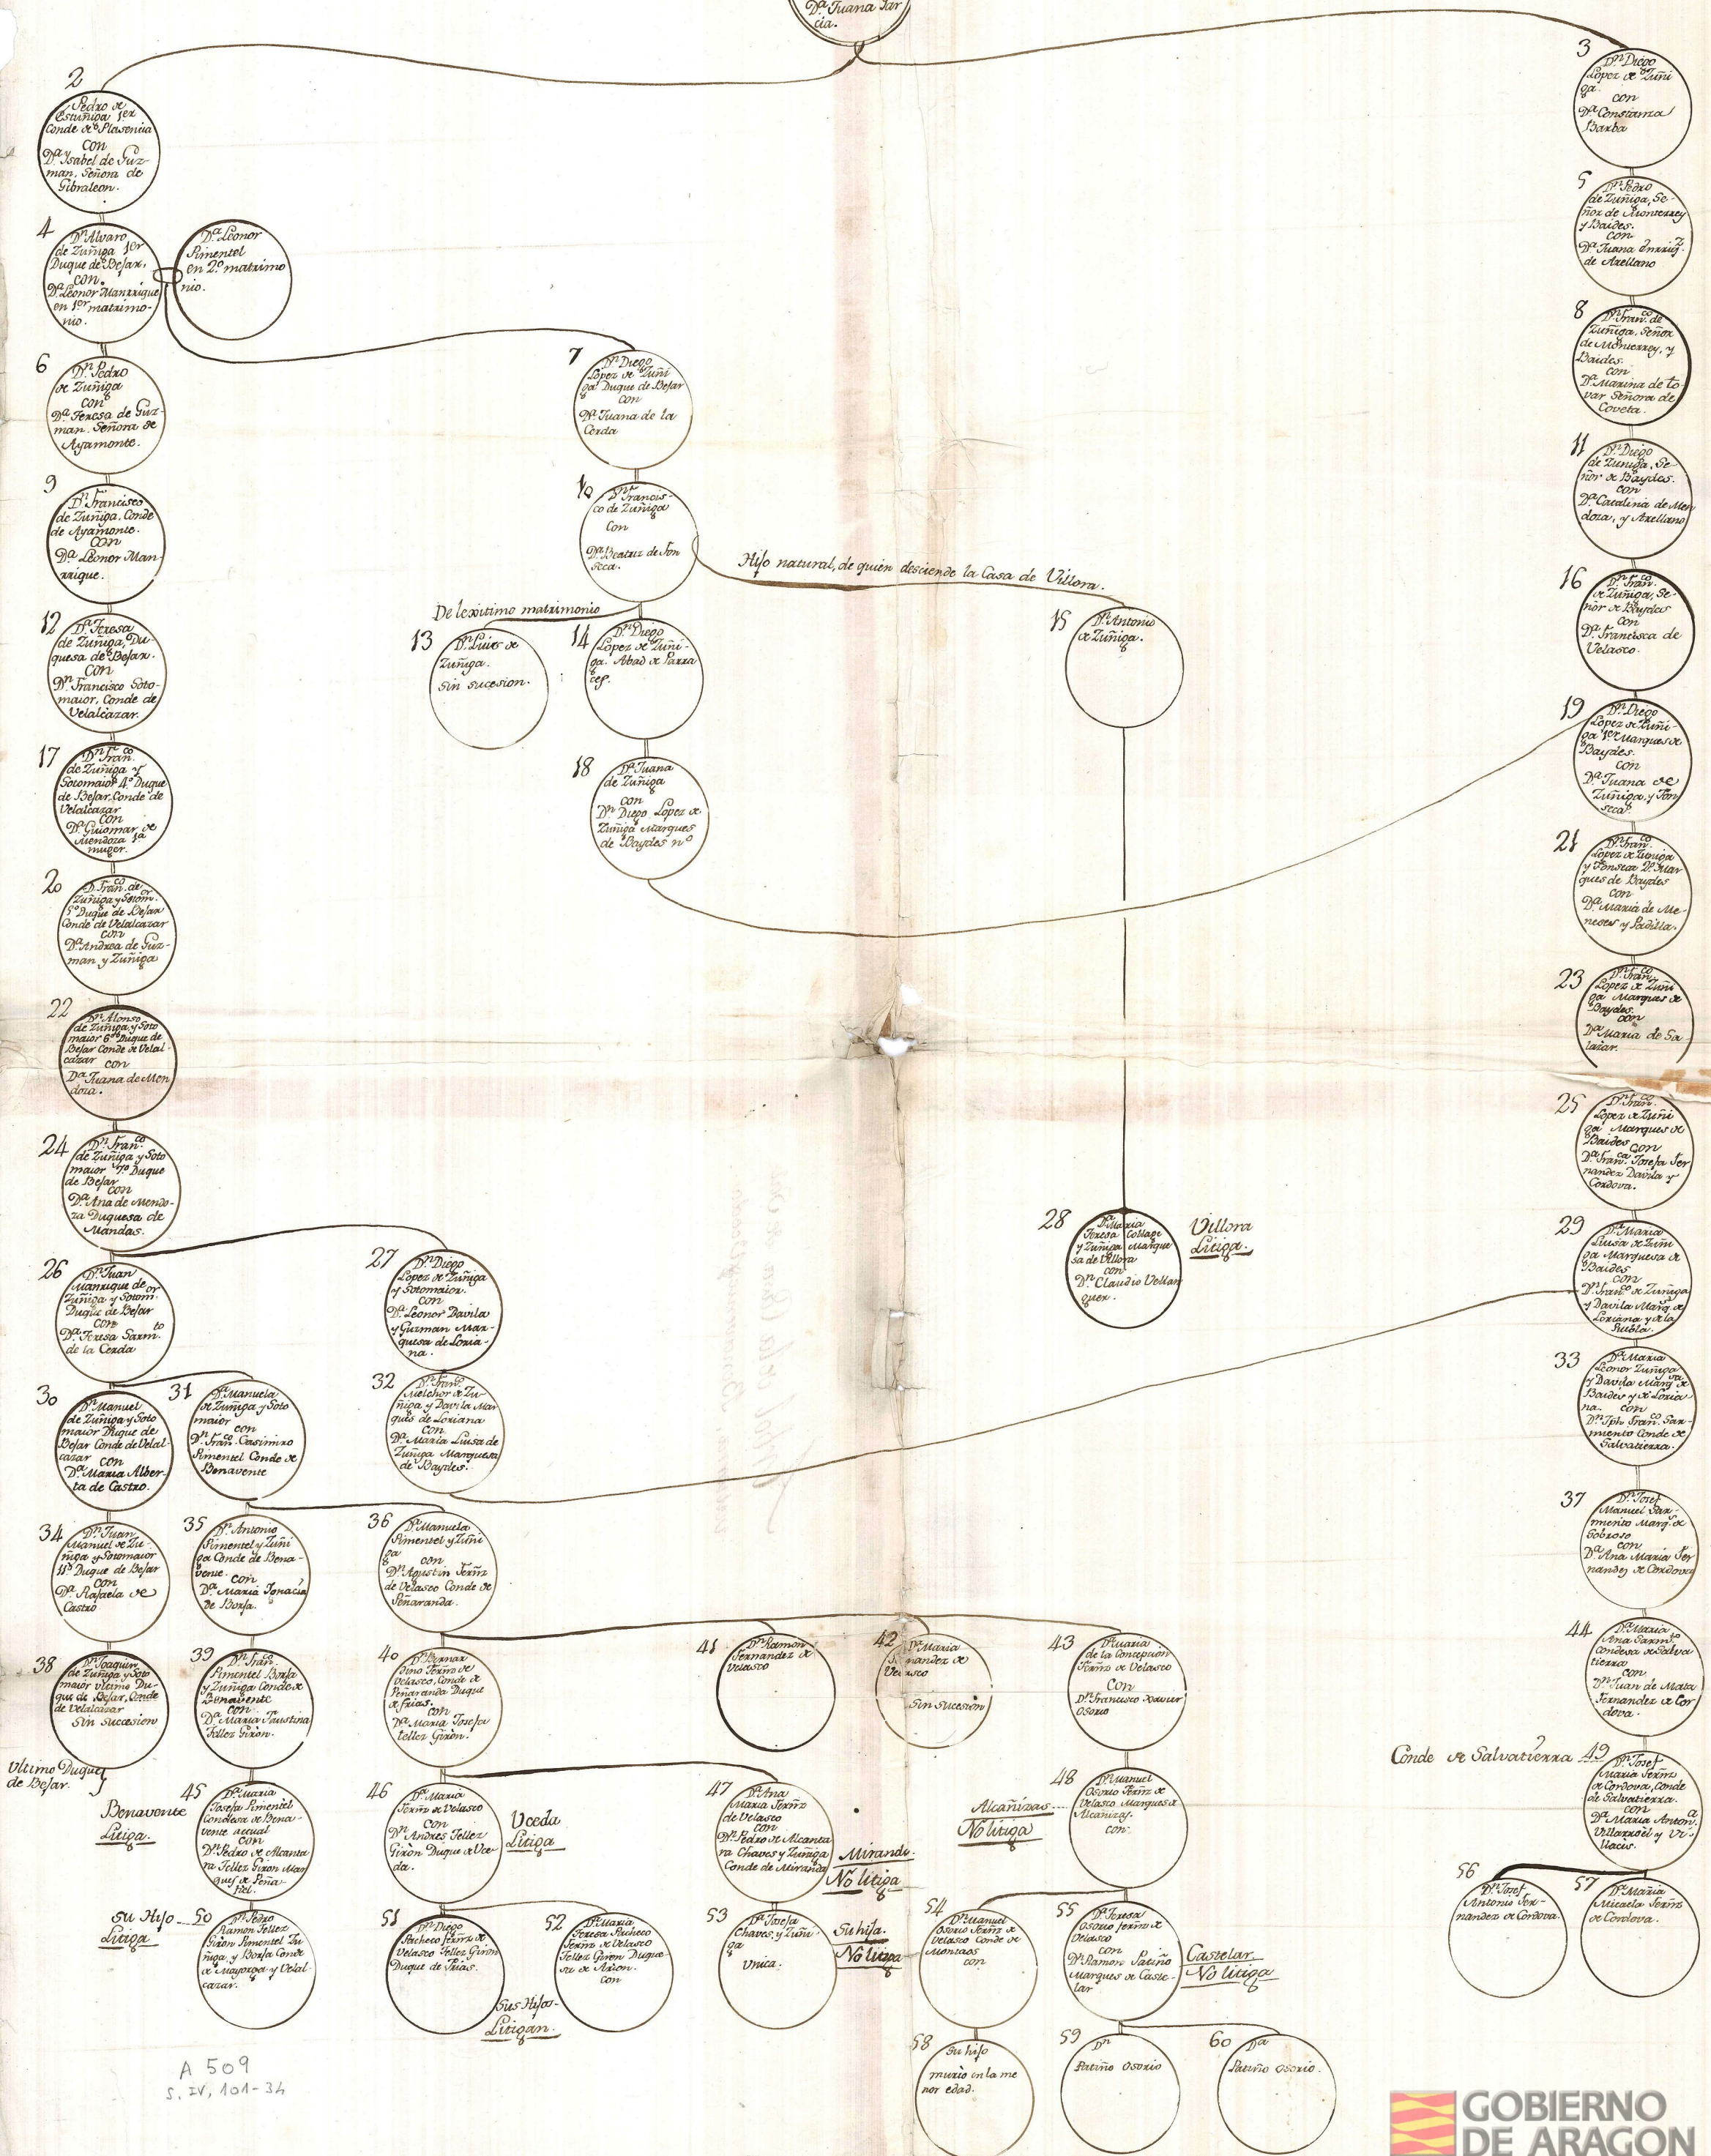

Fundador de Beasor.

Nº 1º

Diego Lopez de Zuniga, Senor de Beasor con Dña Juana Garcia.

Hijo natural, de quien desciende la casa de Villora.

De legitimo matrimonio

Villora
Luisa

Ultimo Duque de Beasor

Conde de Salvatorra

A 509
S. IV, 10A-34