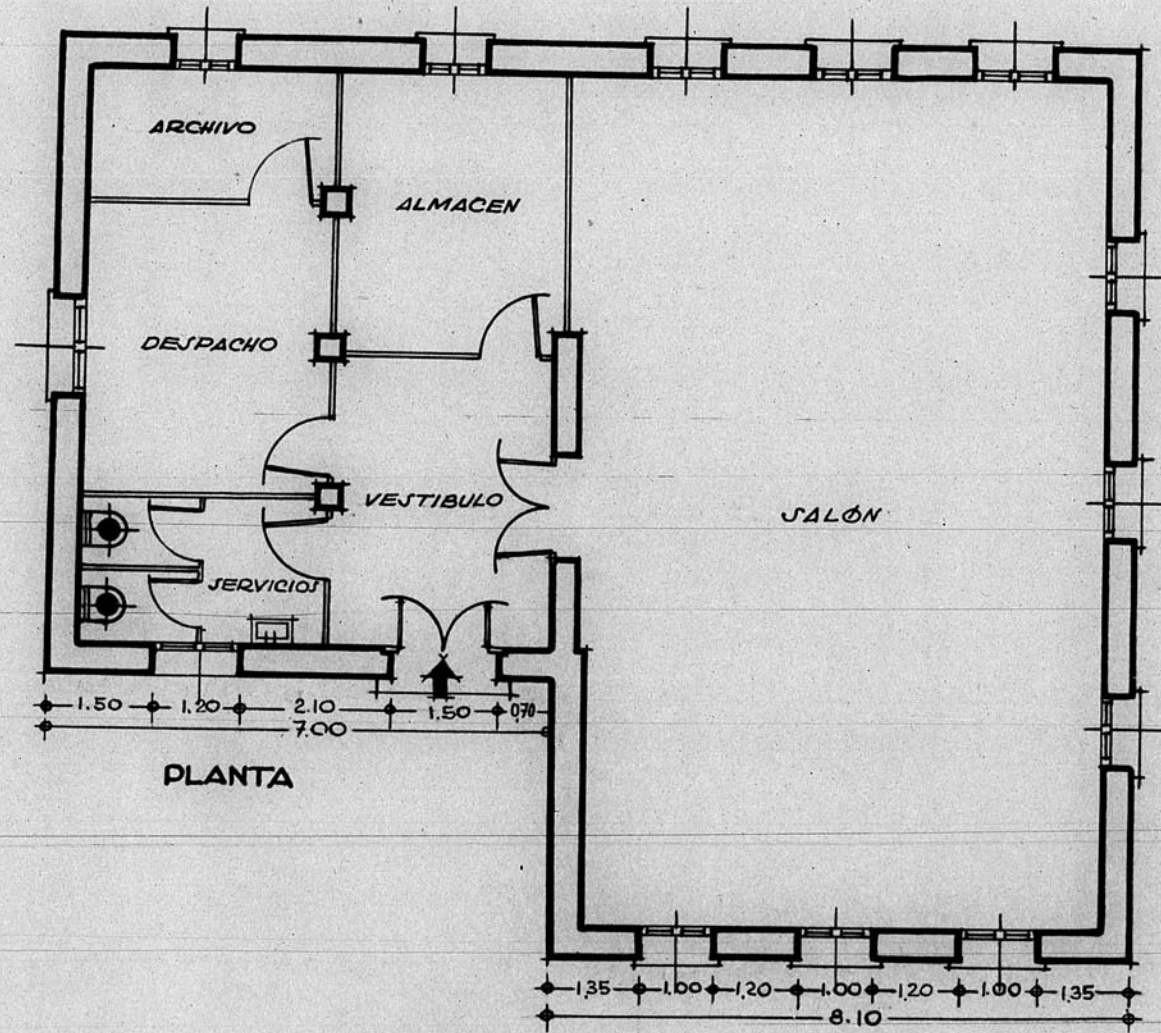

13.406

PROYECTO de EDIFICIO para HOGAR del CAMARADA del
FRENTE de JUVENTUDES de SARRIÒN (TERUEL)

ESCALA 1:100
TERUEL - ENERO-1952
EL ARQUITECTO,

Tomás Jula
ARCHIVO DE LA COMARCA DE
TERUEL
BANDEJA N.º 9 FOLIO N.º 626