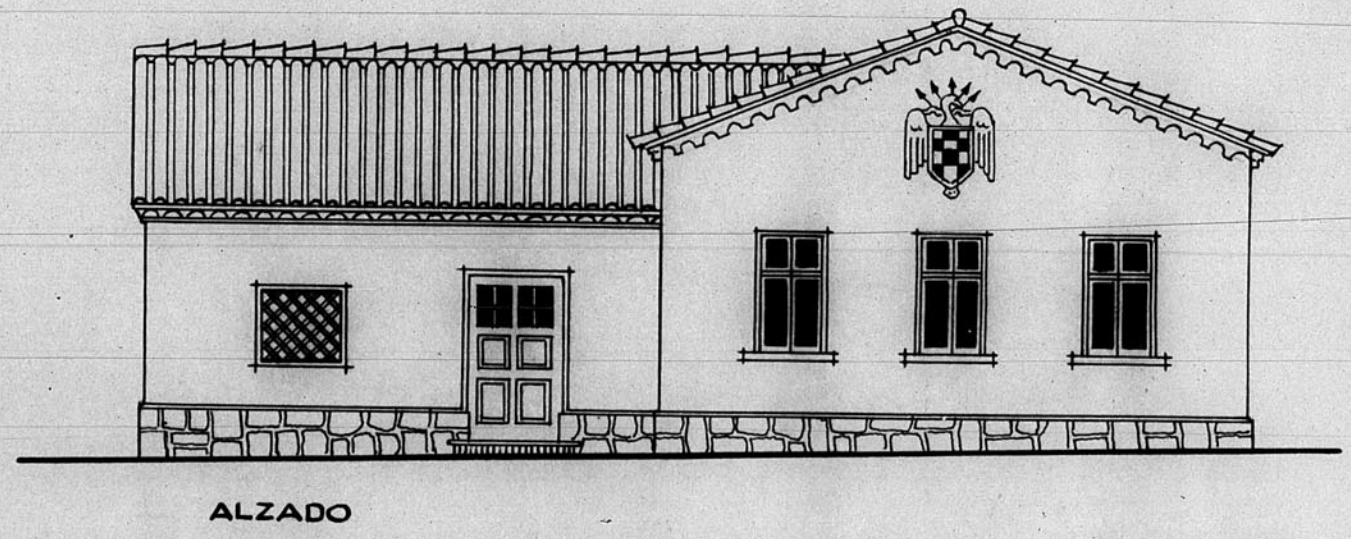

13.406

PROYECTO de EDIFICIO para HOGAR del CAMARADA del
FRENTE de JUVENTUDES de SARRIÒN (TERUEL)

ESCALA 1:100
TERUEL - ENERO-1952
EL ARQUITECTO,

Tomás Jula
ARCHIVO DE LA COMARCA DE
TERUEL
BANDEJA N.º 9 FOLIO N.º 626