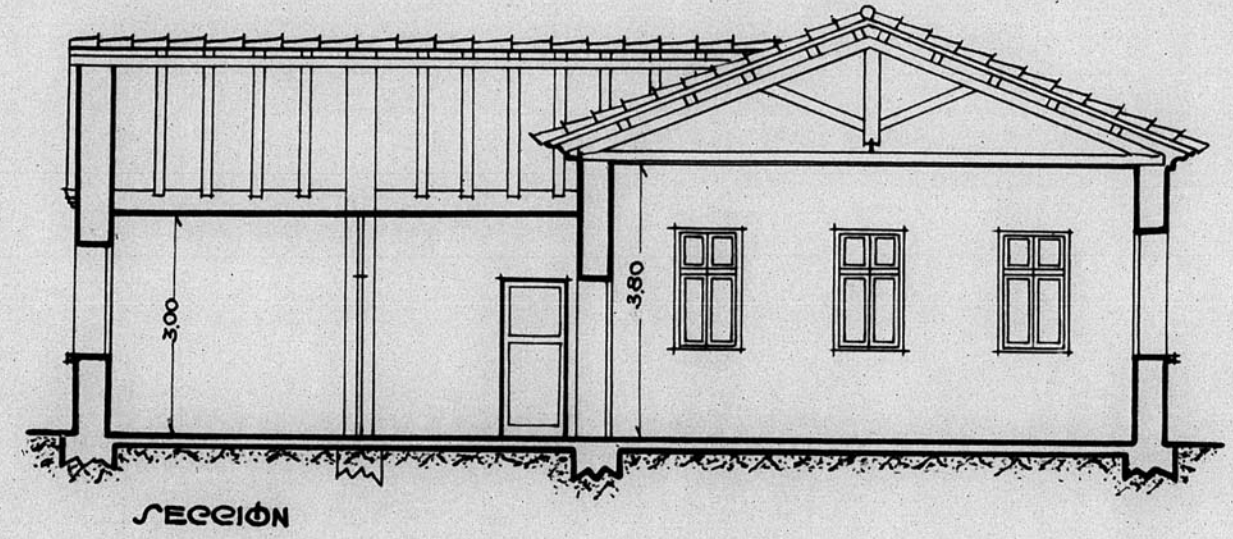

13.406

PROYECTO de EDIFICIO para HOGAR del CAMARADA del
FRENTE de JUVENTUDES de SARRIÒN (TERUEL)

ESCALA 1:100
TERUEL - ENERO-1952
EL ARQUITECTO,

Tomás Jula
ARCHIVO DE LA COMARCA DE
TERUEL
BANDEJA N.º 9 FOLIO N.º 626