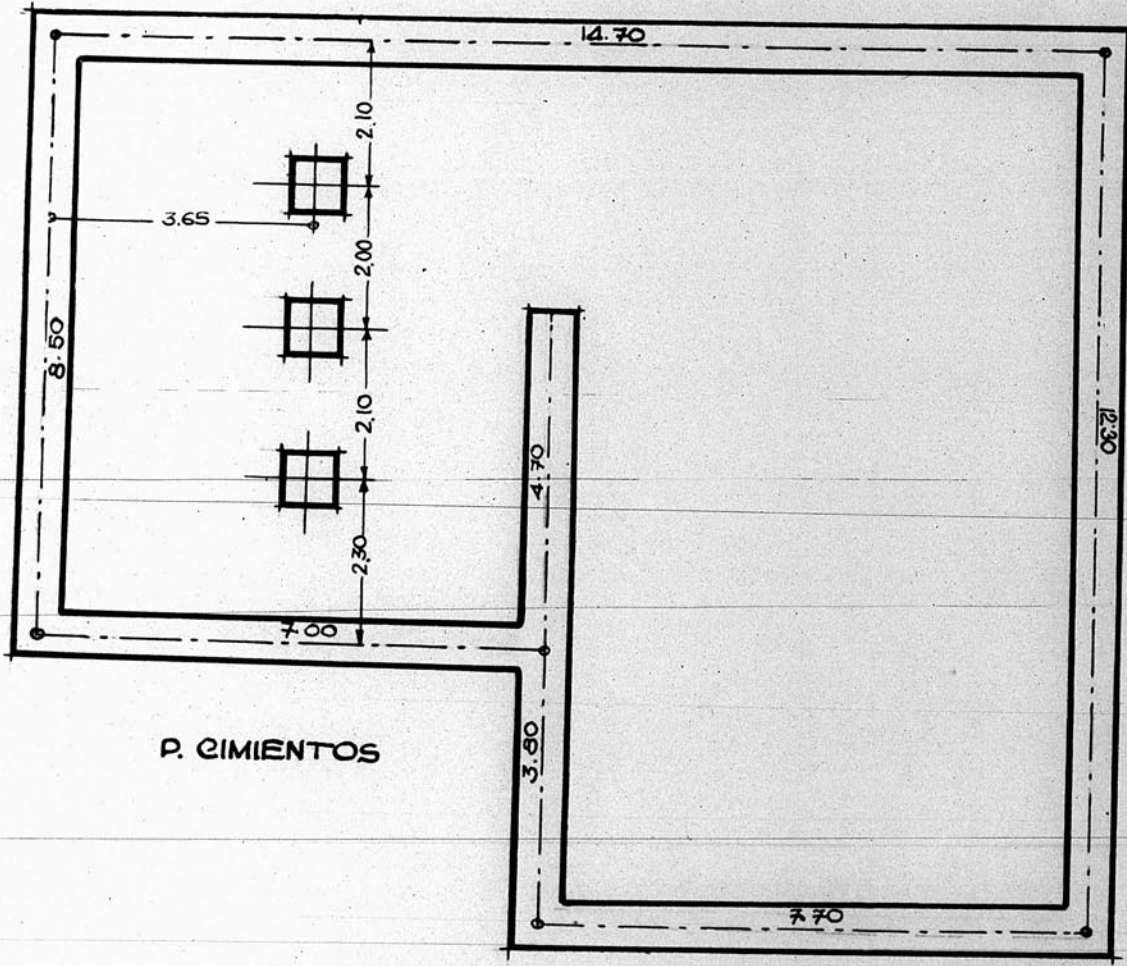

13.406

PROYECTO de EDIFICIO para HOGAR del CAMARADA del
FRENTE de JUVENTUDES de SARRIÒN (TERUEL)

ESCALA 1:100
TERUEL - ENERO-1952
EL ARQUITECTO,

Tomás Jula
ARCHIVO DE LA COMARCA DE
TERUEL
BANDEJA N.º 9 FOLIO N.º 626