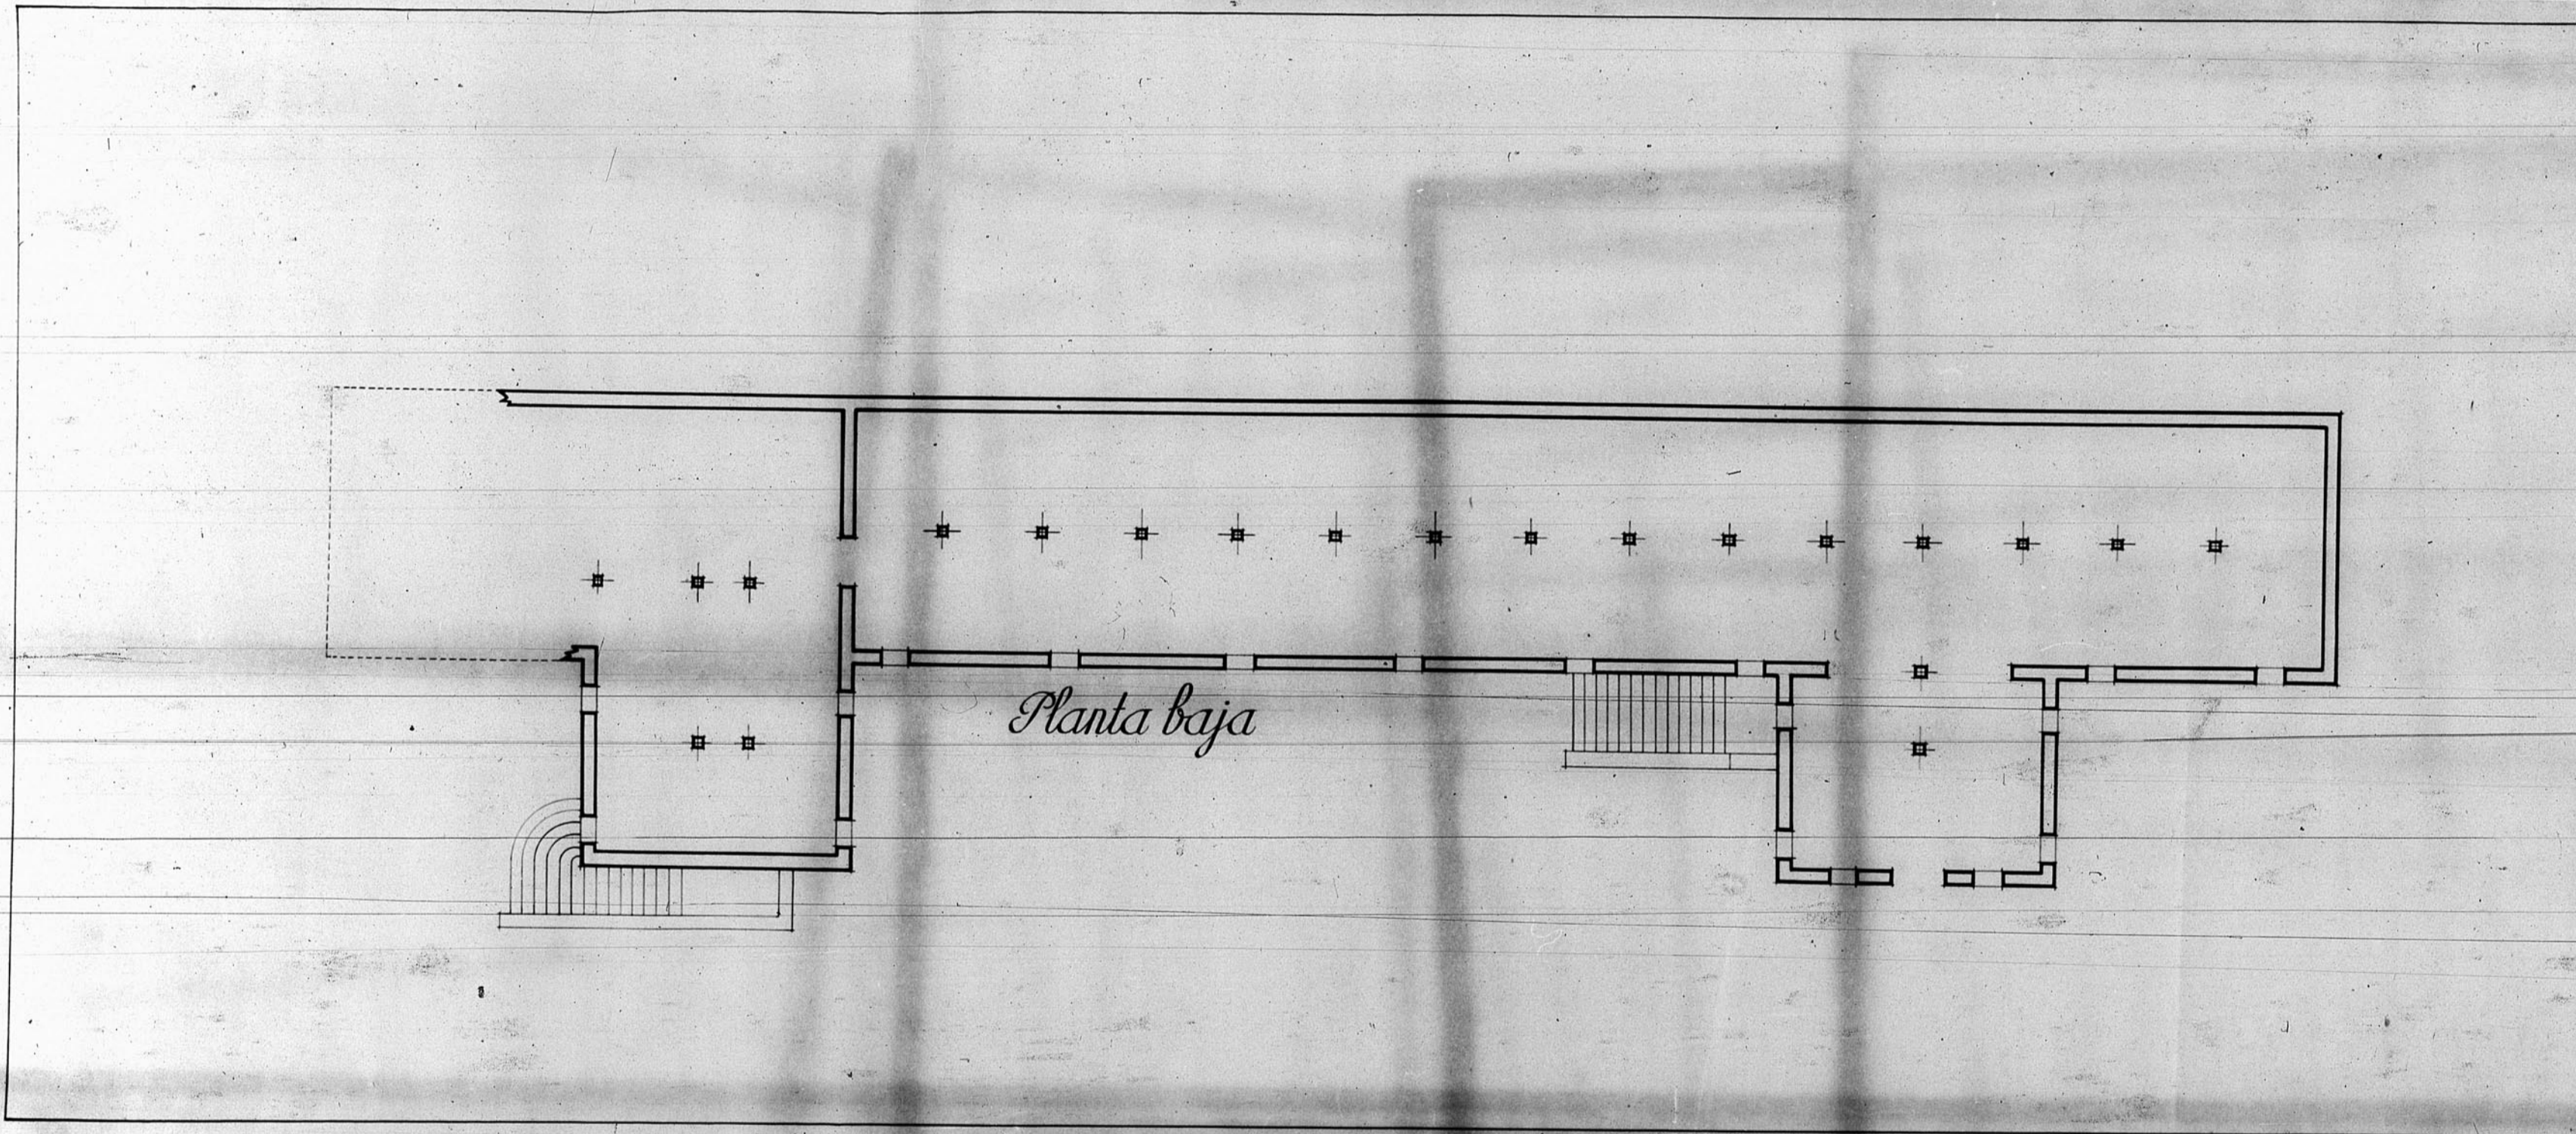

13.114

Dirección General de Regiones Devastadas Oficina de Proyectos de la Región Aragonesa	
Localidad,	In. Teruel
Arquitecto,	Tabellón, Manicomio, Nombres Estado actual
Plano	Creala
Planta baja	1:100.
1938. El Inspector Jefe	Teruel Mayo-1944. El Arquitecto, Jou Maquie
Modificaciones	
Director	