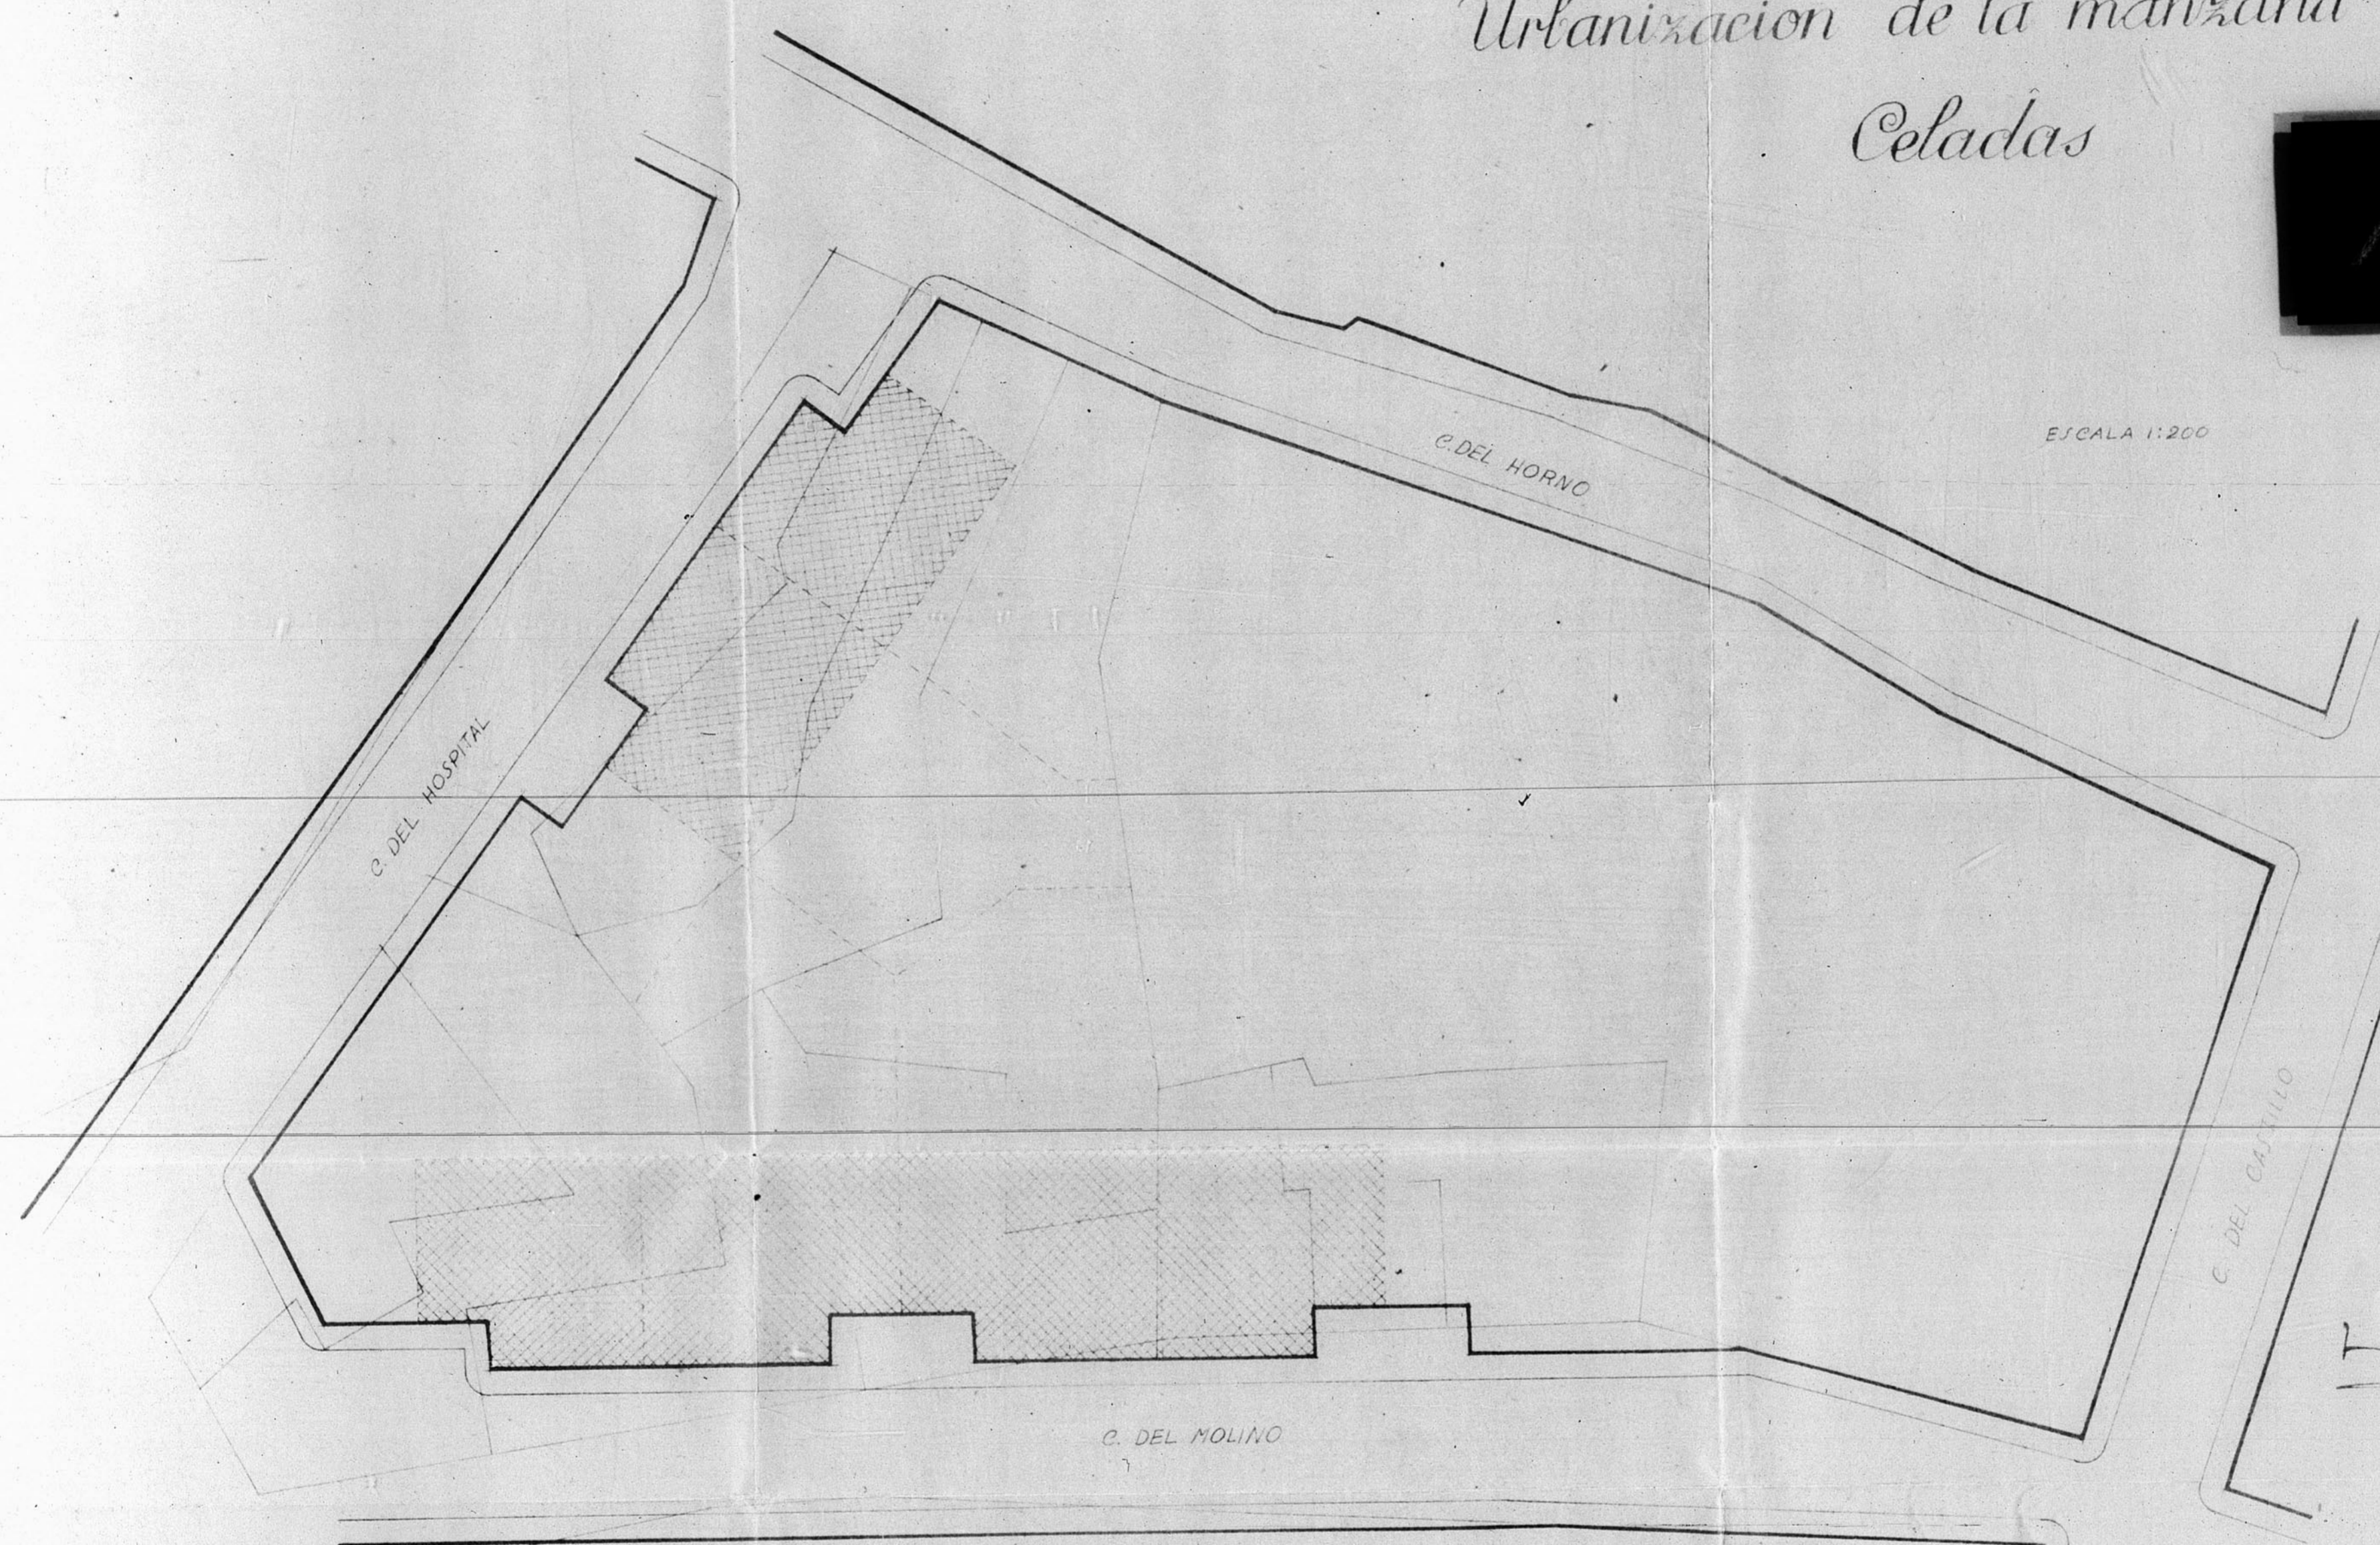

14098

Dirección General de Regiones Devastadas
Urbanización de la manzana n.º 20
Celadas

14073

ESCALA 1:200

TERUEL ENERO 1946

EL ARQUITECTO

H. M. Fajinet