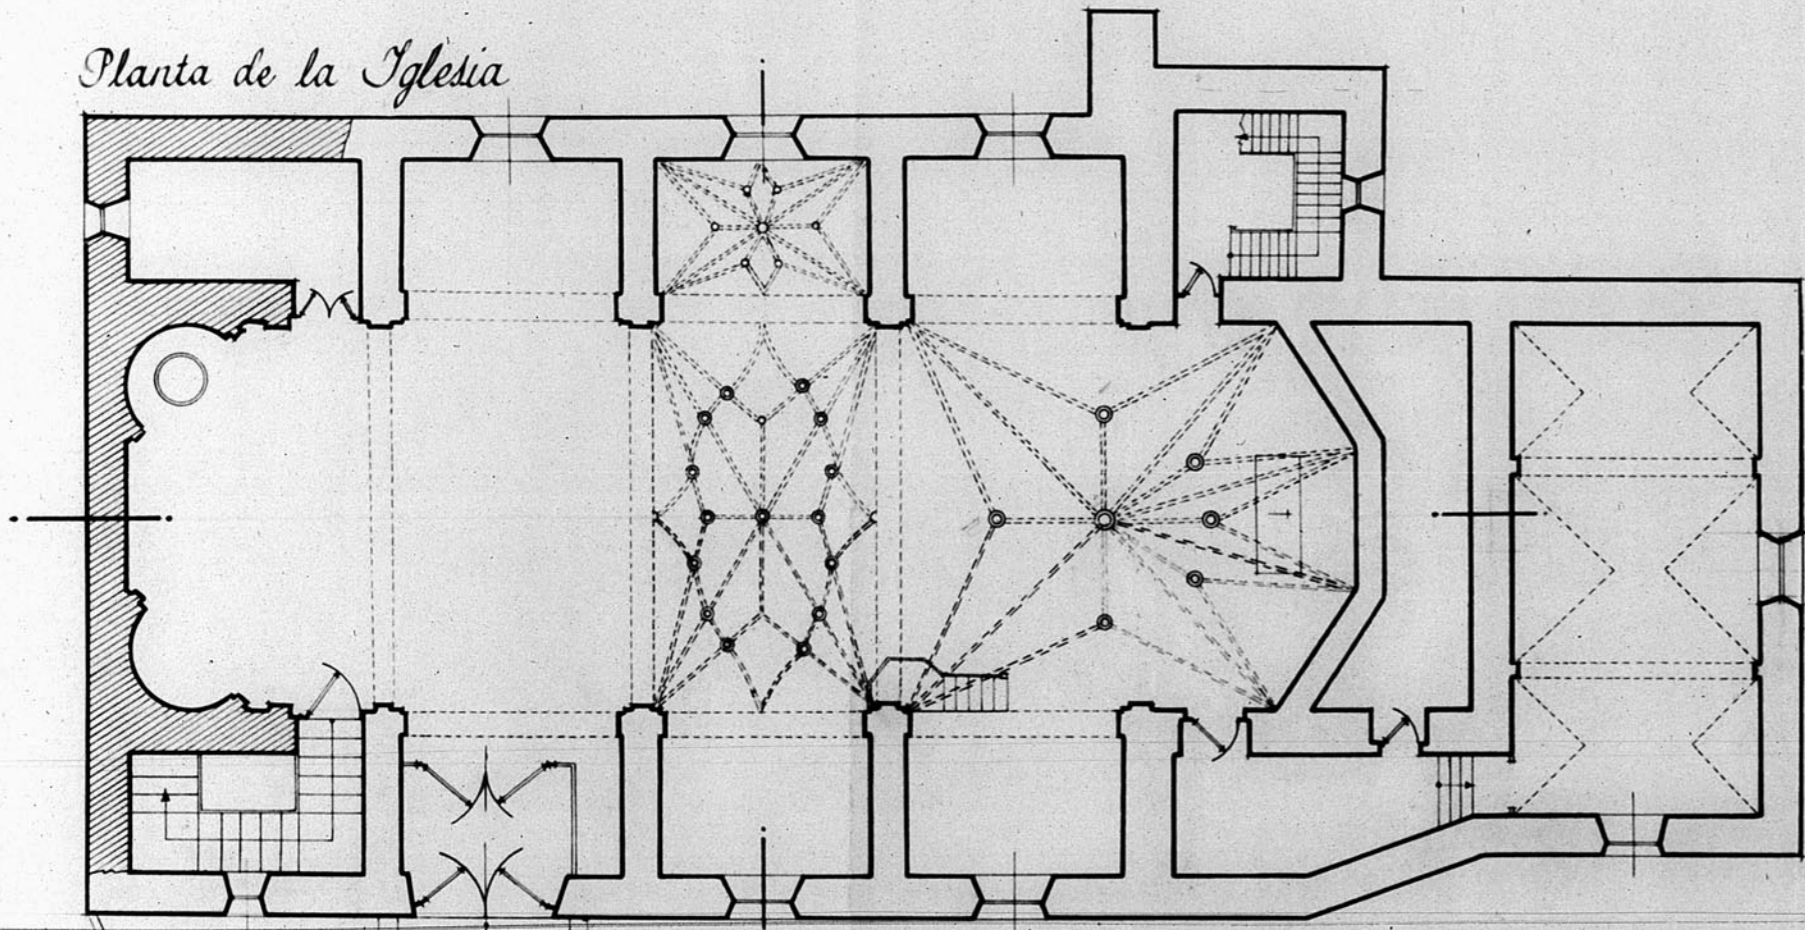

13519

13519

Planta de la Iglesia

Planta de Cubierta

Proyecto de Reconstrucción de la Iglesia de Santiago en Albarracín (Teruel)

Escala 1:100

TERUEL OCTUBRE 1952
EL ARQUITECTO

9 65