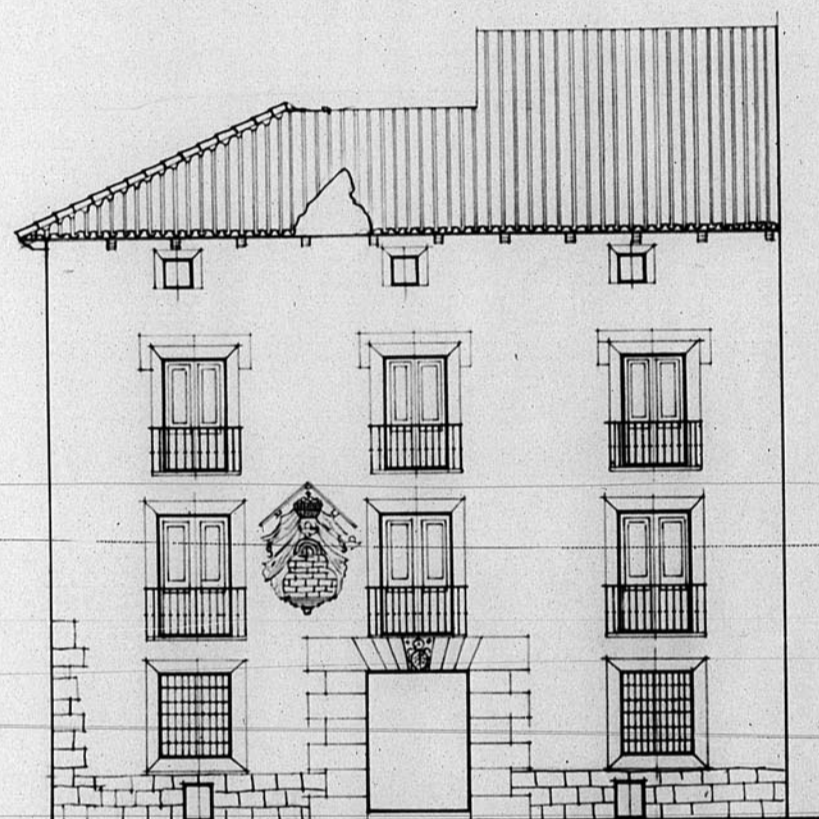

13355

RECONSTRUCCION DE LA CASA-CONVENTO
PARA LAS SIERVAS DE JESUS.
PL. BRETON S.-TERUEL.

TERUEL, ABRIL DE 1943.
EL ARQUITECTO.

Fachada pral.

Fachada lateral

ESTADO 1CTAL

Crecala 1:100

Sección A-B