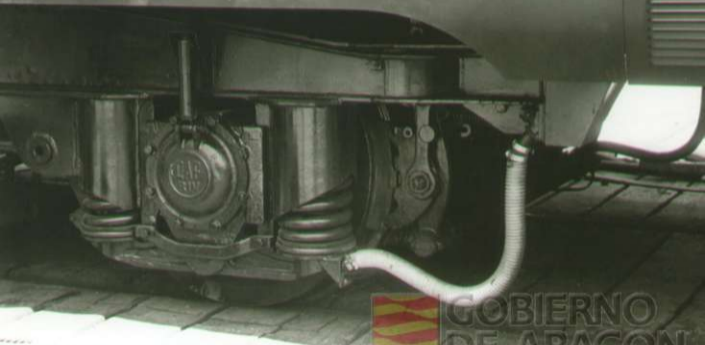

GOBIERNO
DE ARAGON

BEASAIN
1965

RENFE
88701 - 88700
BEASAIN R 39

CAF
RIV

GOBIERNO
DE ARAGON

ARENEROS

GOBIERNO
DE ARAGON

GOBIERNO
DE ARAGON