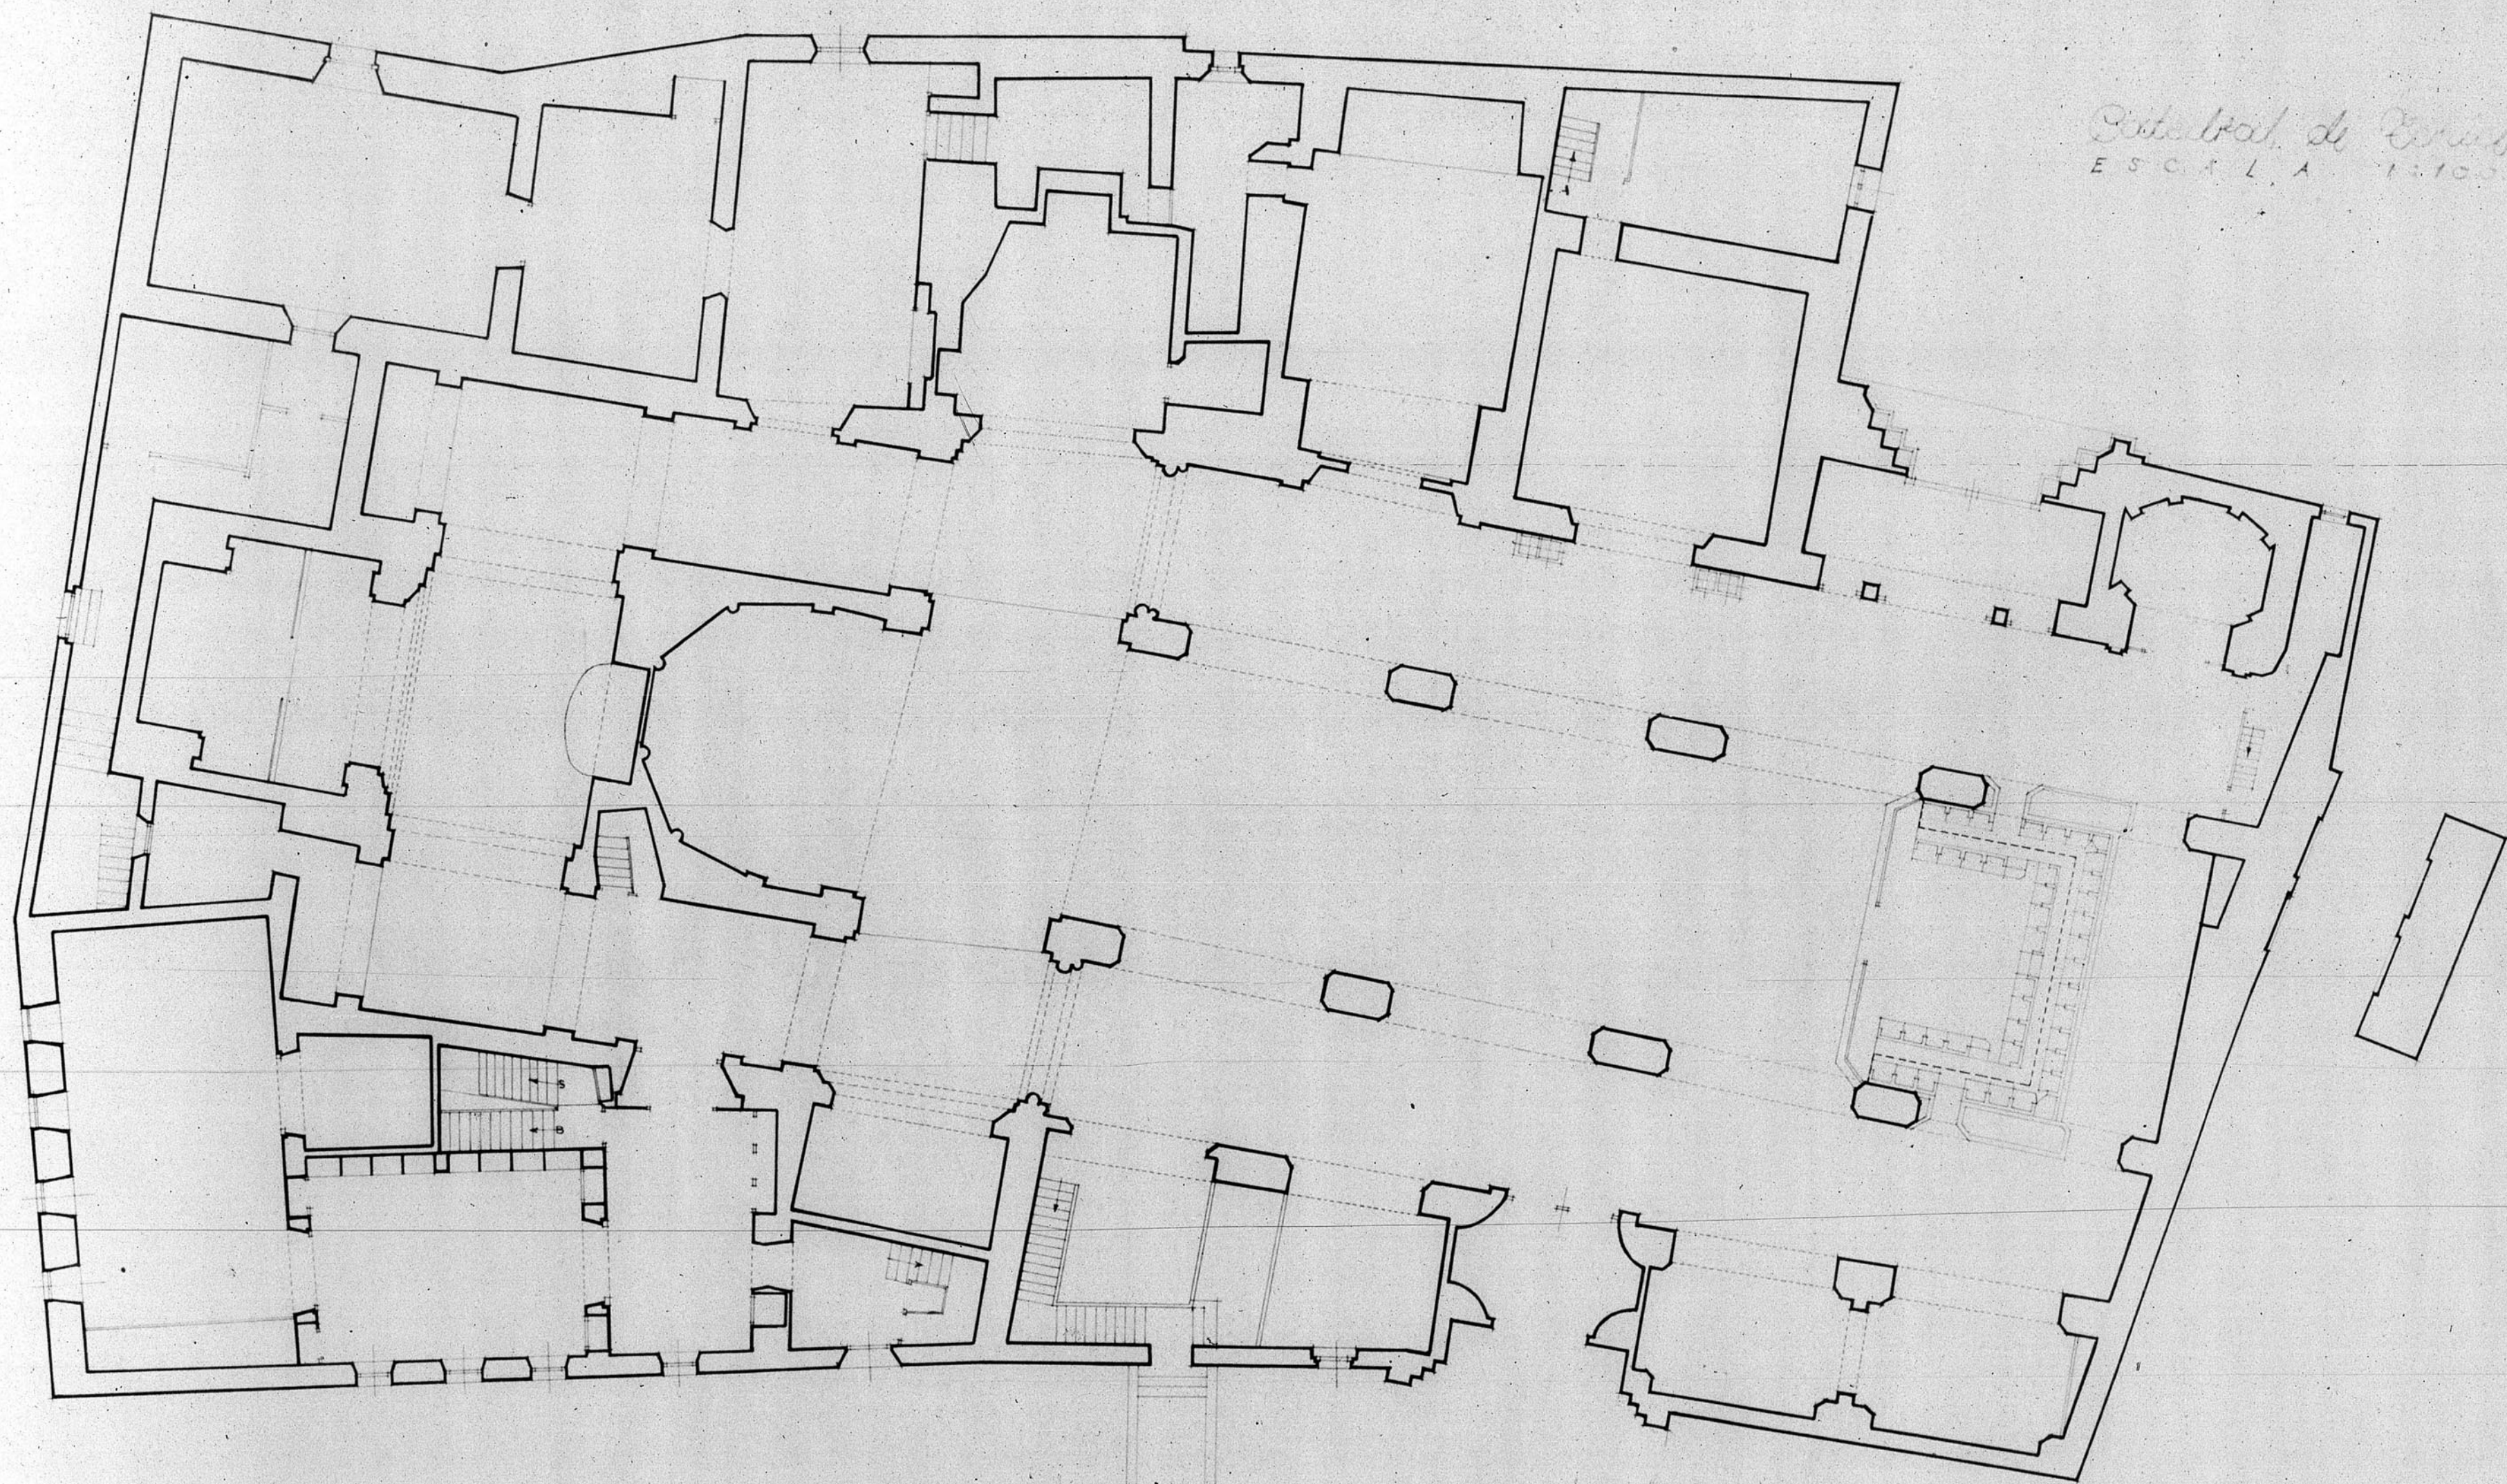

707
B 707

Catedral de Teruel
ESCALA 1:100