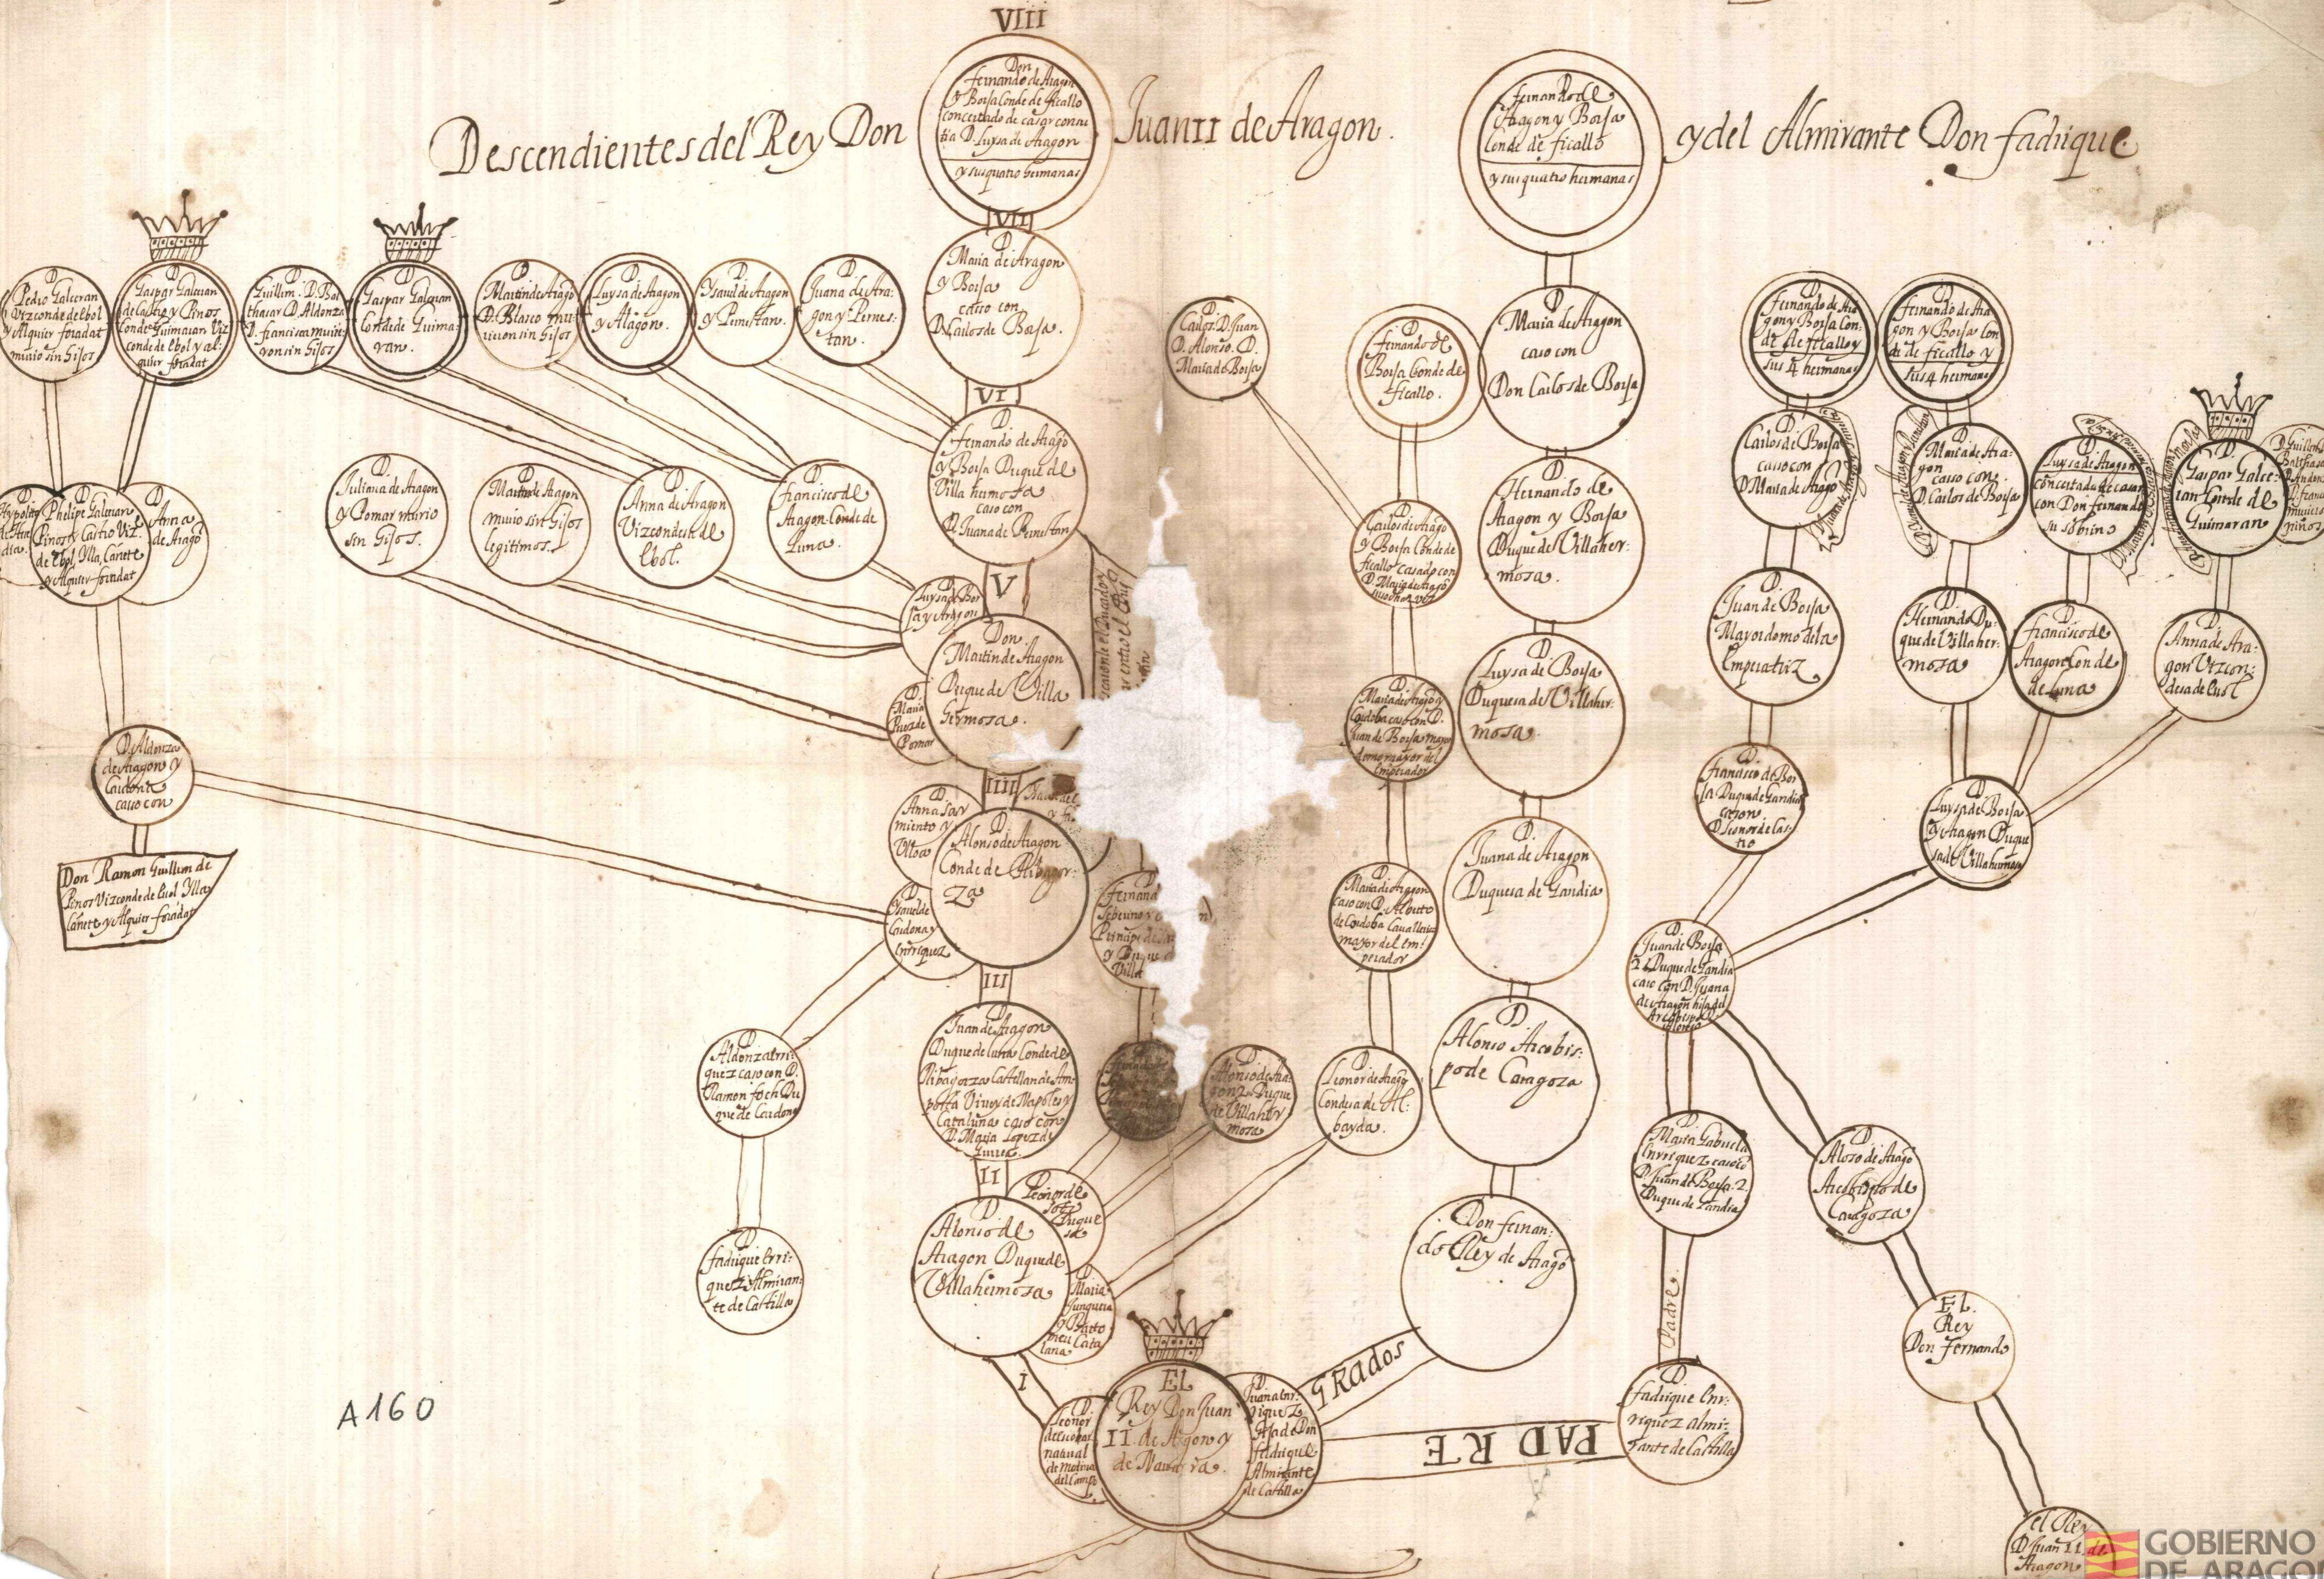

Arbol de los Parentescos en que se Gallan los Pretendientes en la Sucesion de los Duca dos de Villahermosa y Luna

Descendientes del Rey Don Juan II de Aragon. y del Almirante Don Fadrique

A160

Arbol de la descendencia del Rey D. Juan el 2.^o de Aragon y Navarra.

Aragon

Arbol de los Parentescos en que se hallan los pre-
tendientes en la Sucesion de los Ducados I. 228-160

n.^o 15 de Villamosa y Luna

~~Signatura de la obra~~

N.^o 15 - Cab.^o fol. 285 - Lig.^a 1.^a de la - I