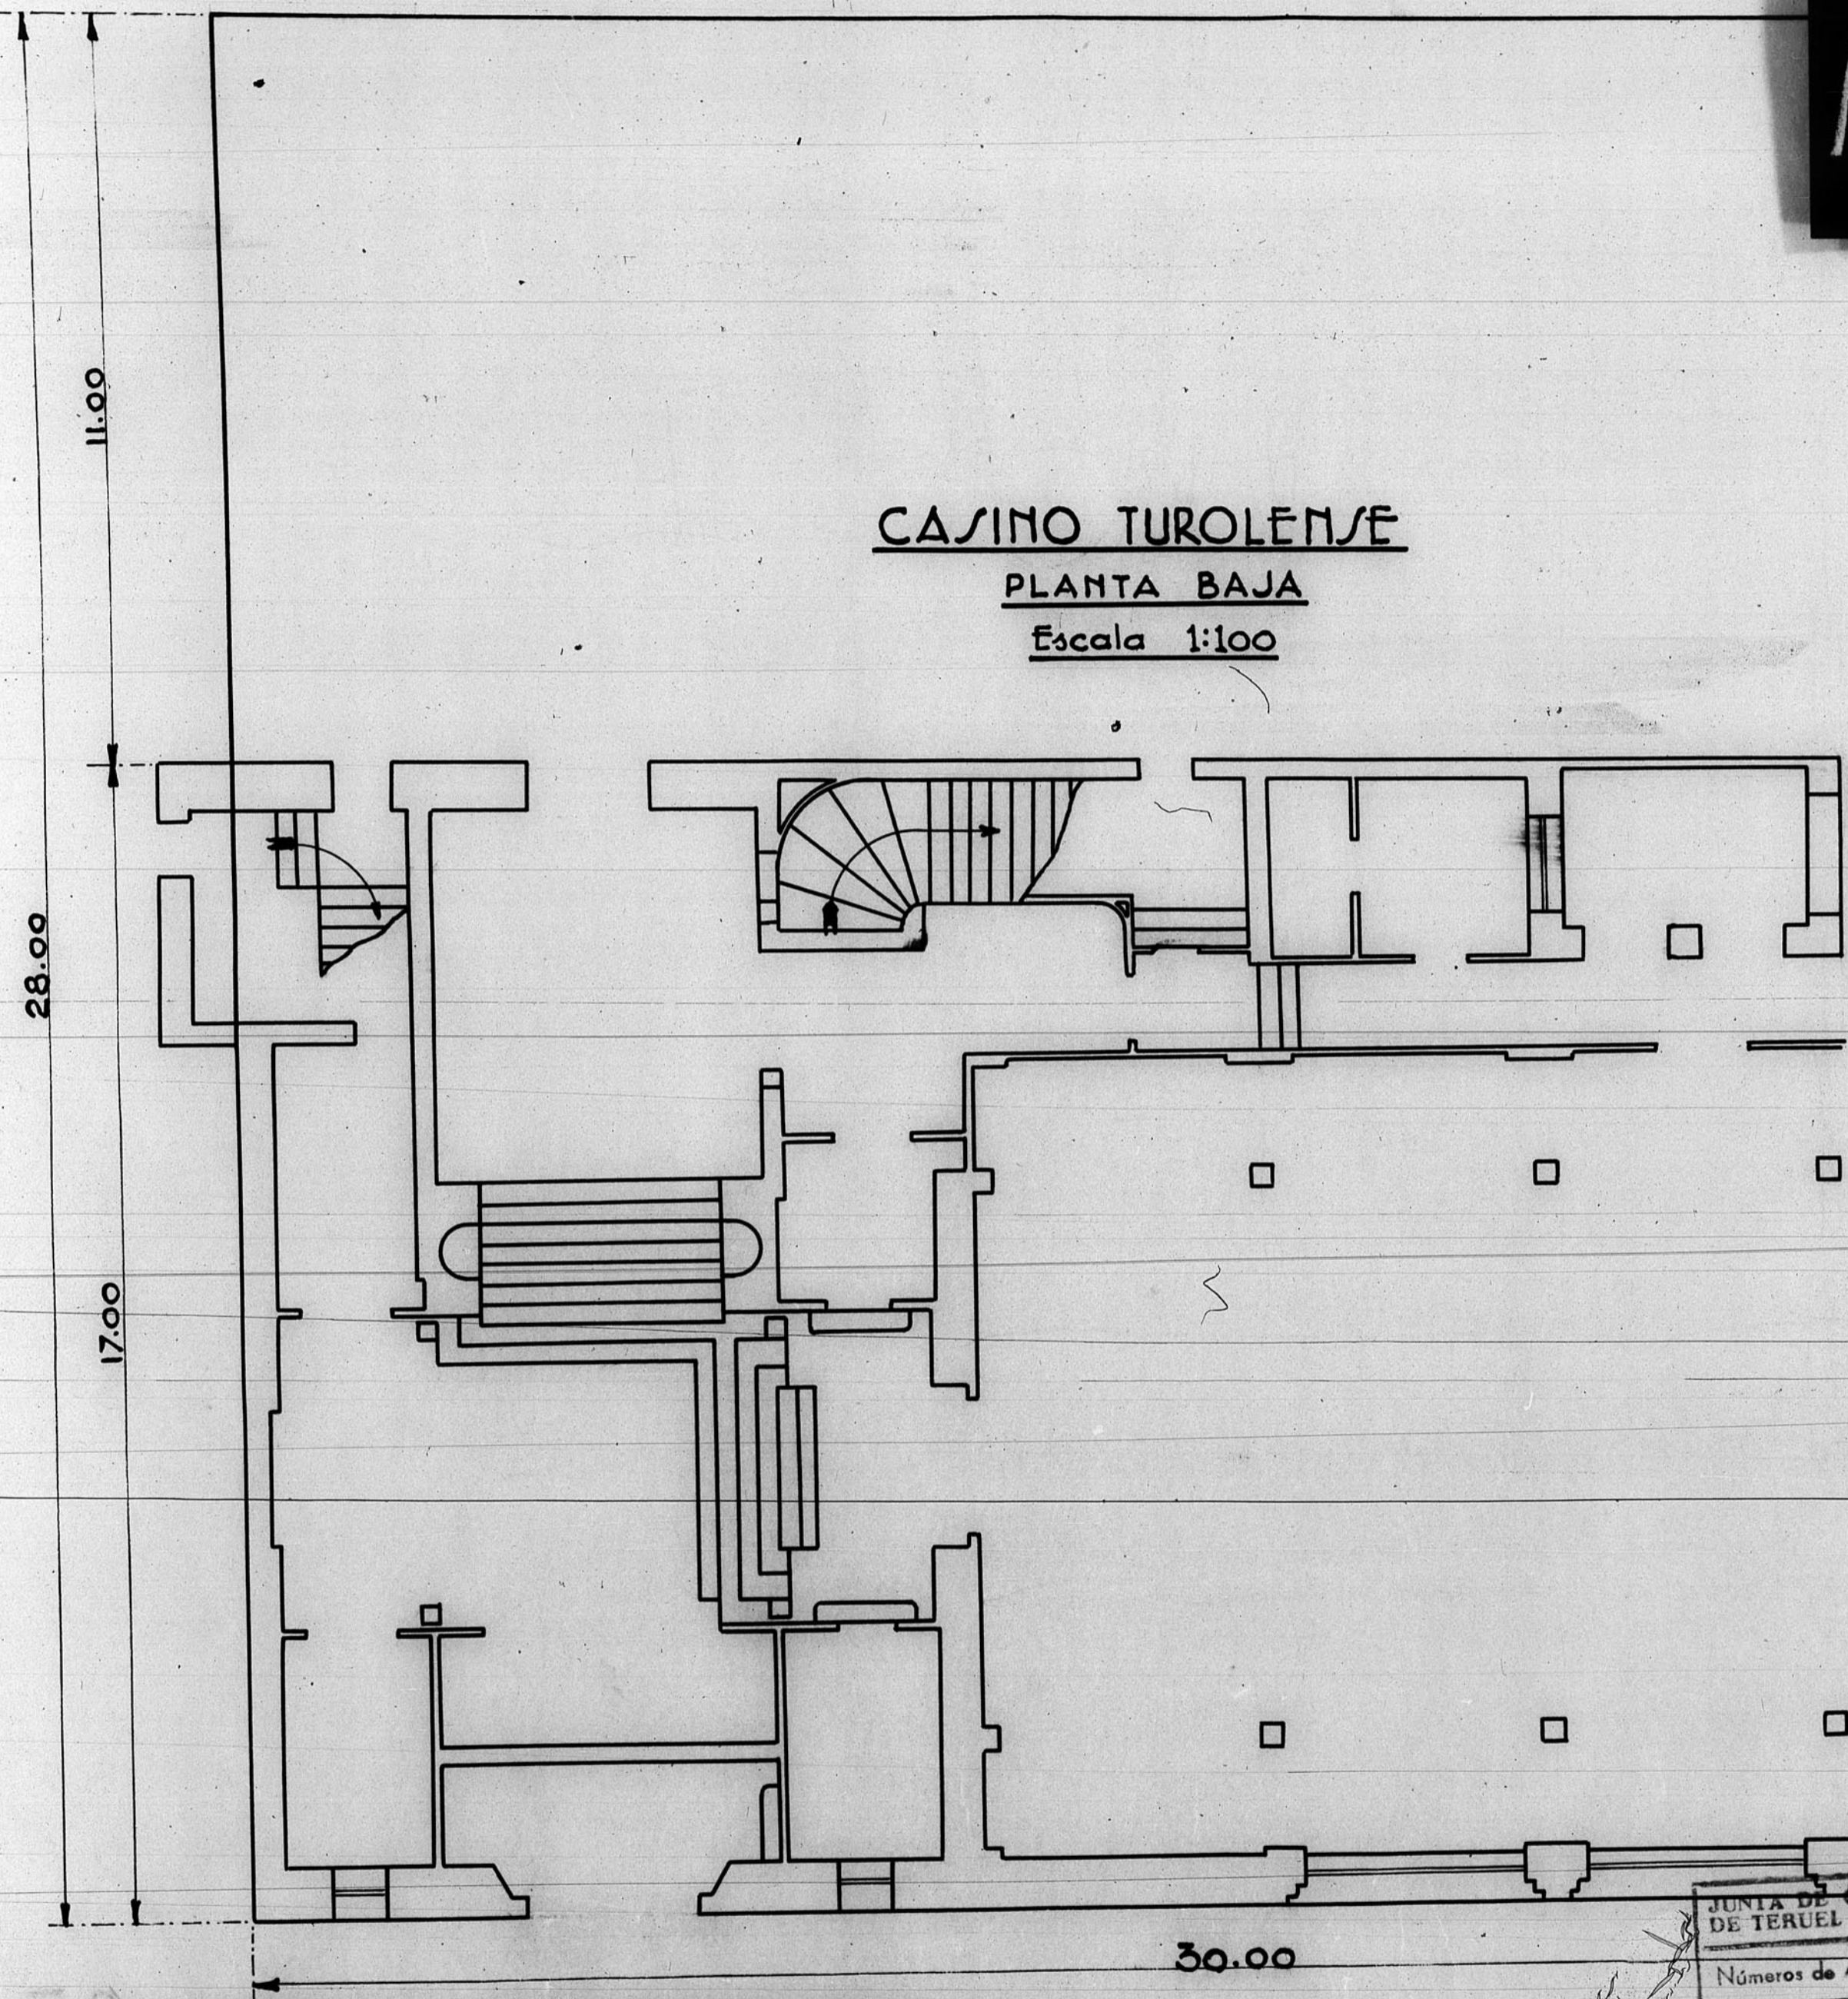

13.157

CASINO TUROLENSE

PLANTA BAJA

Escala 1:100

JUNTA DE CONSTRUCCION DE LA PROVINCIA DE TERUEL
OFICINA TECNICA
Números de Archivo P. 304 258

ESCALA 1/100
0 5 10 mts.