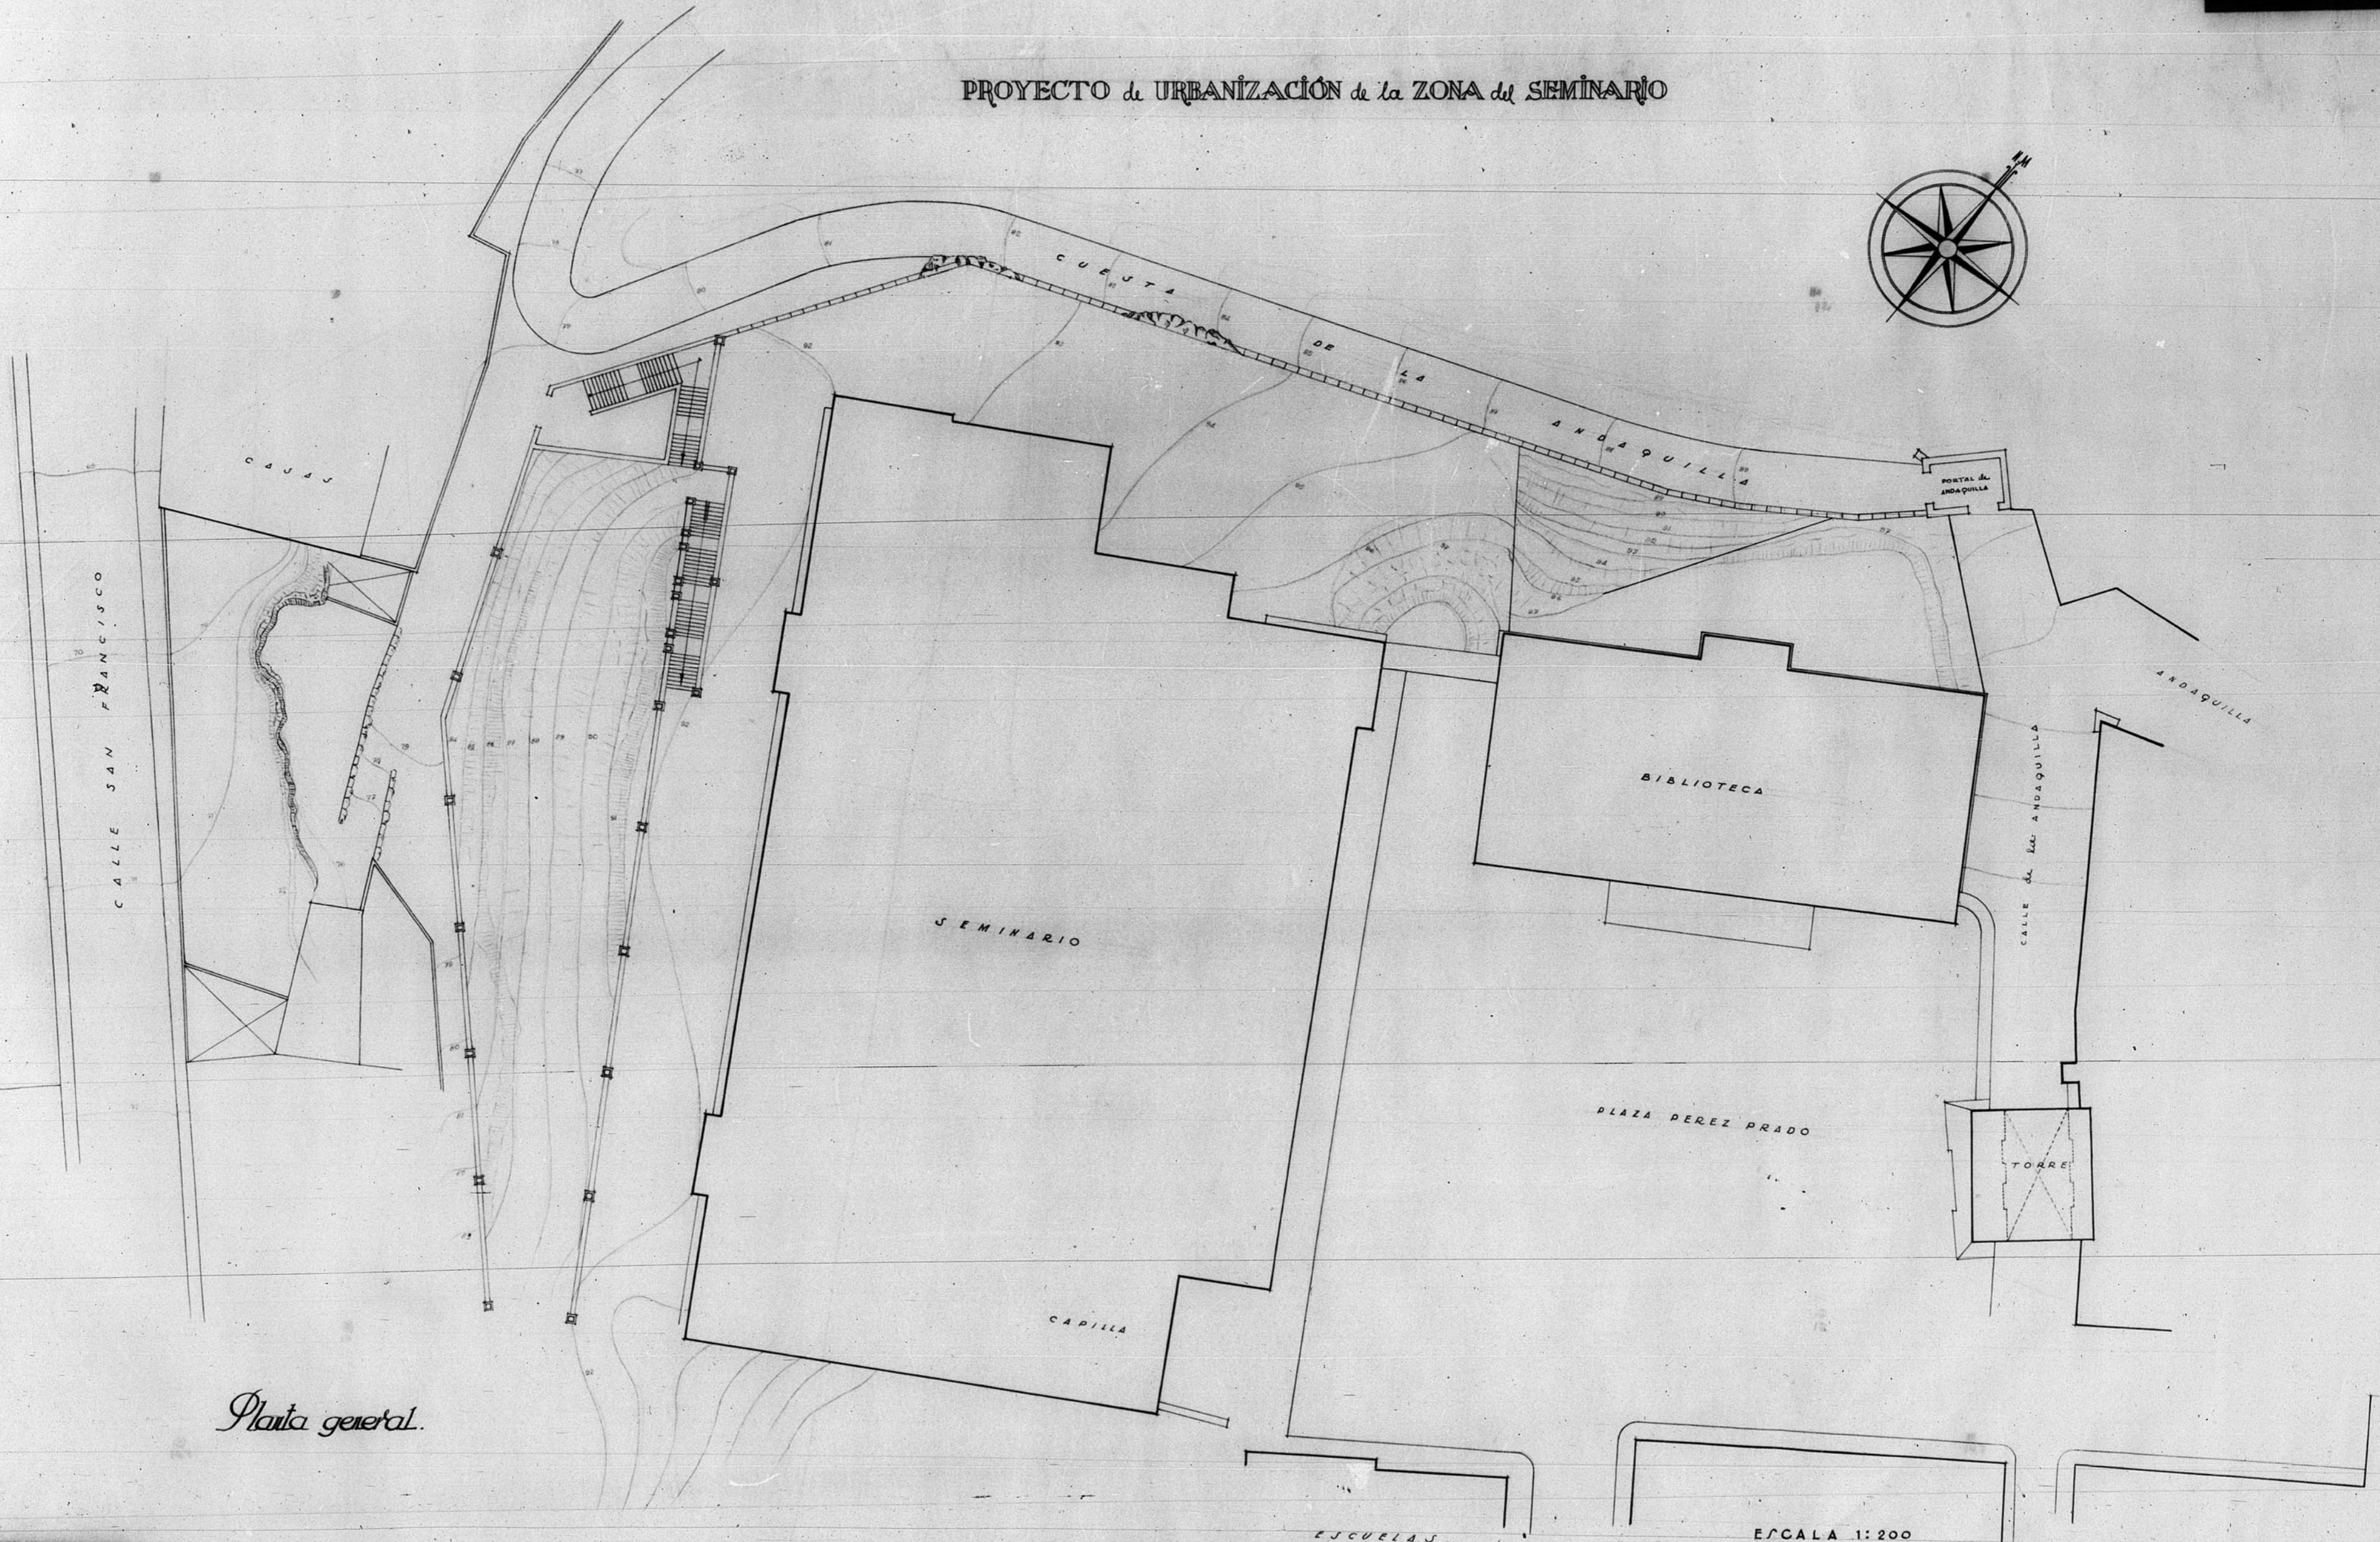

12.855.

PROYECTO de URBANIZACIÓN de la ZONA del SEMINARIO

*Planta general.*

ESCALA 1:200

TERUEL - OCTUBRE-1964

EL ARQUITECTO

*Wenceslao*