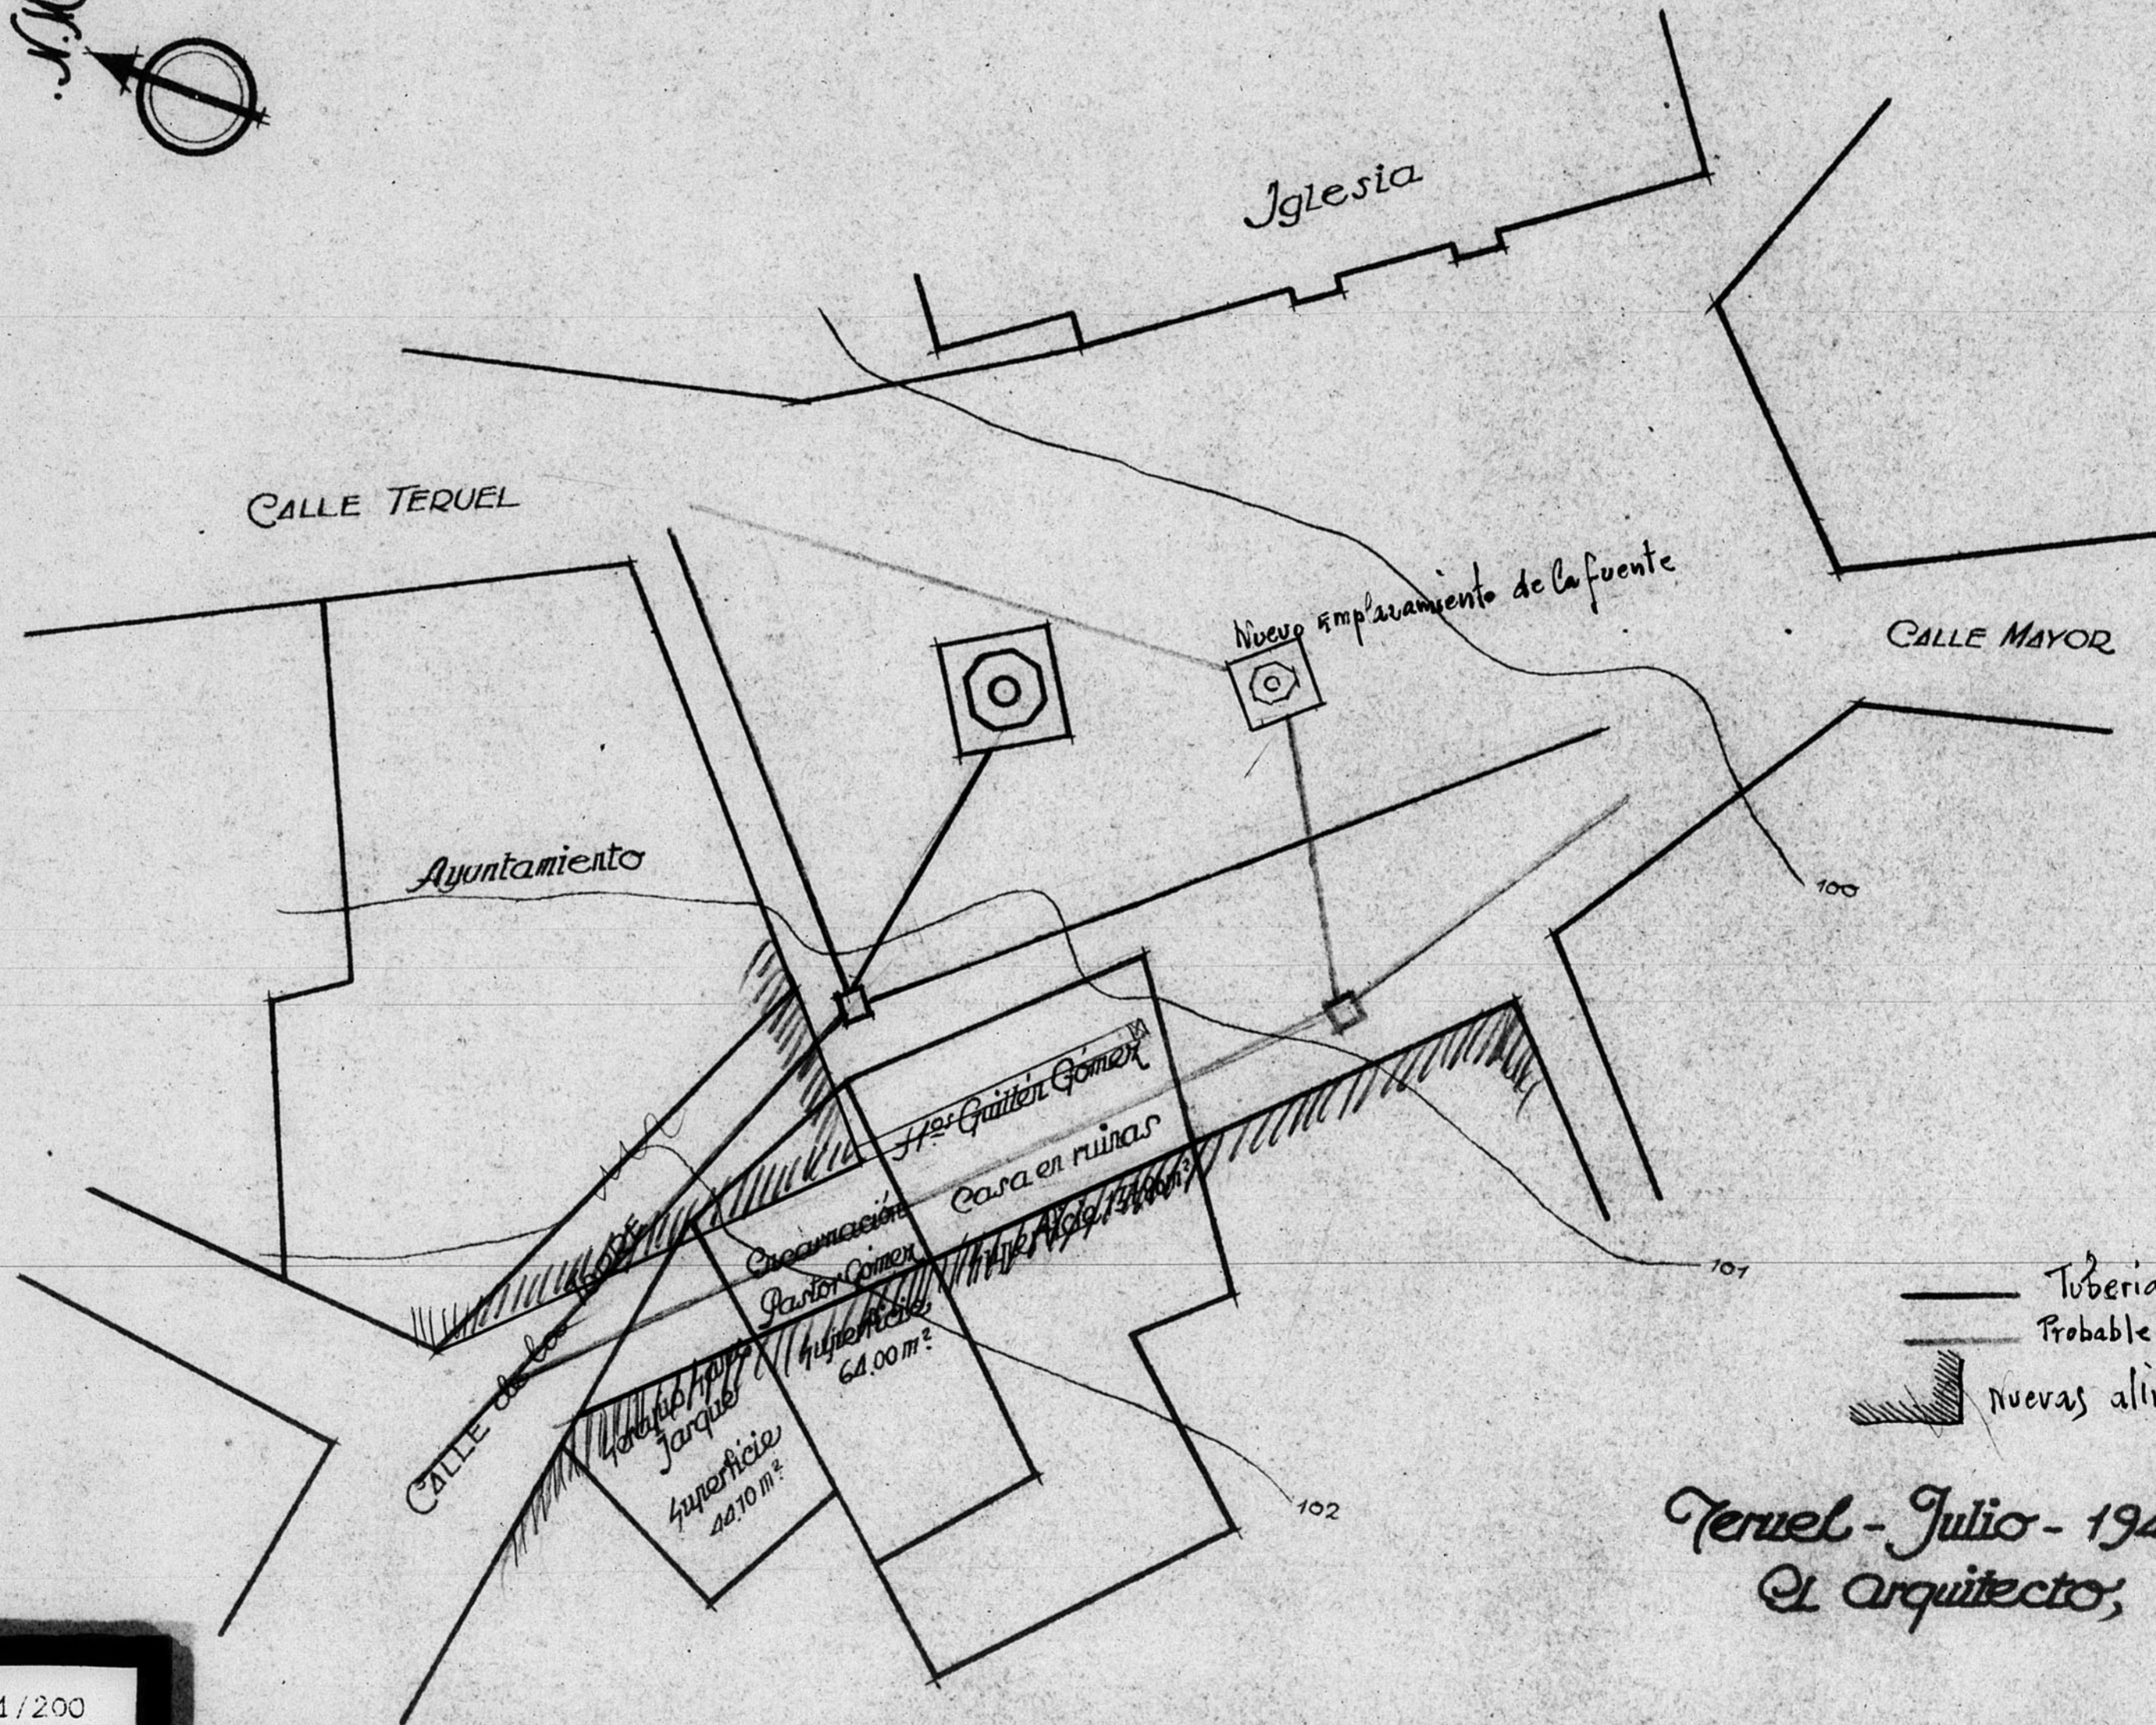

# Sarrion - Plaza de la Iglesia

Escala 1:200

Teruel - Julio - 1946  
El Arquitecto,

ESCALA 1/200

Scale bar with markings at -5, 0, 5, 10, 15, and 20 meters.