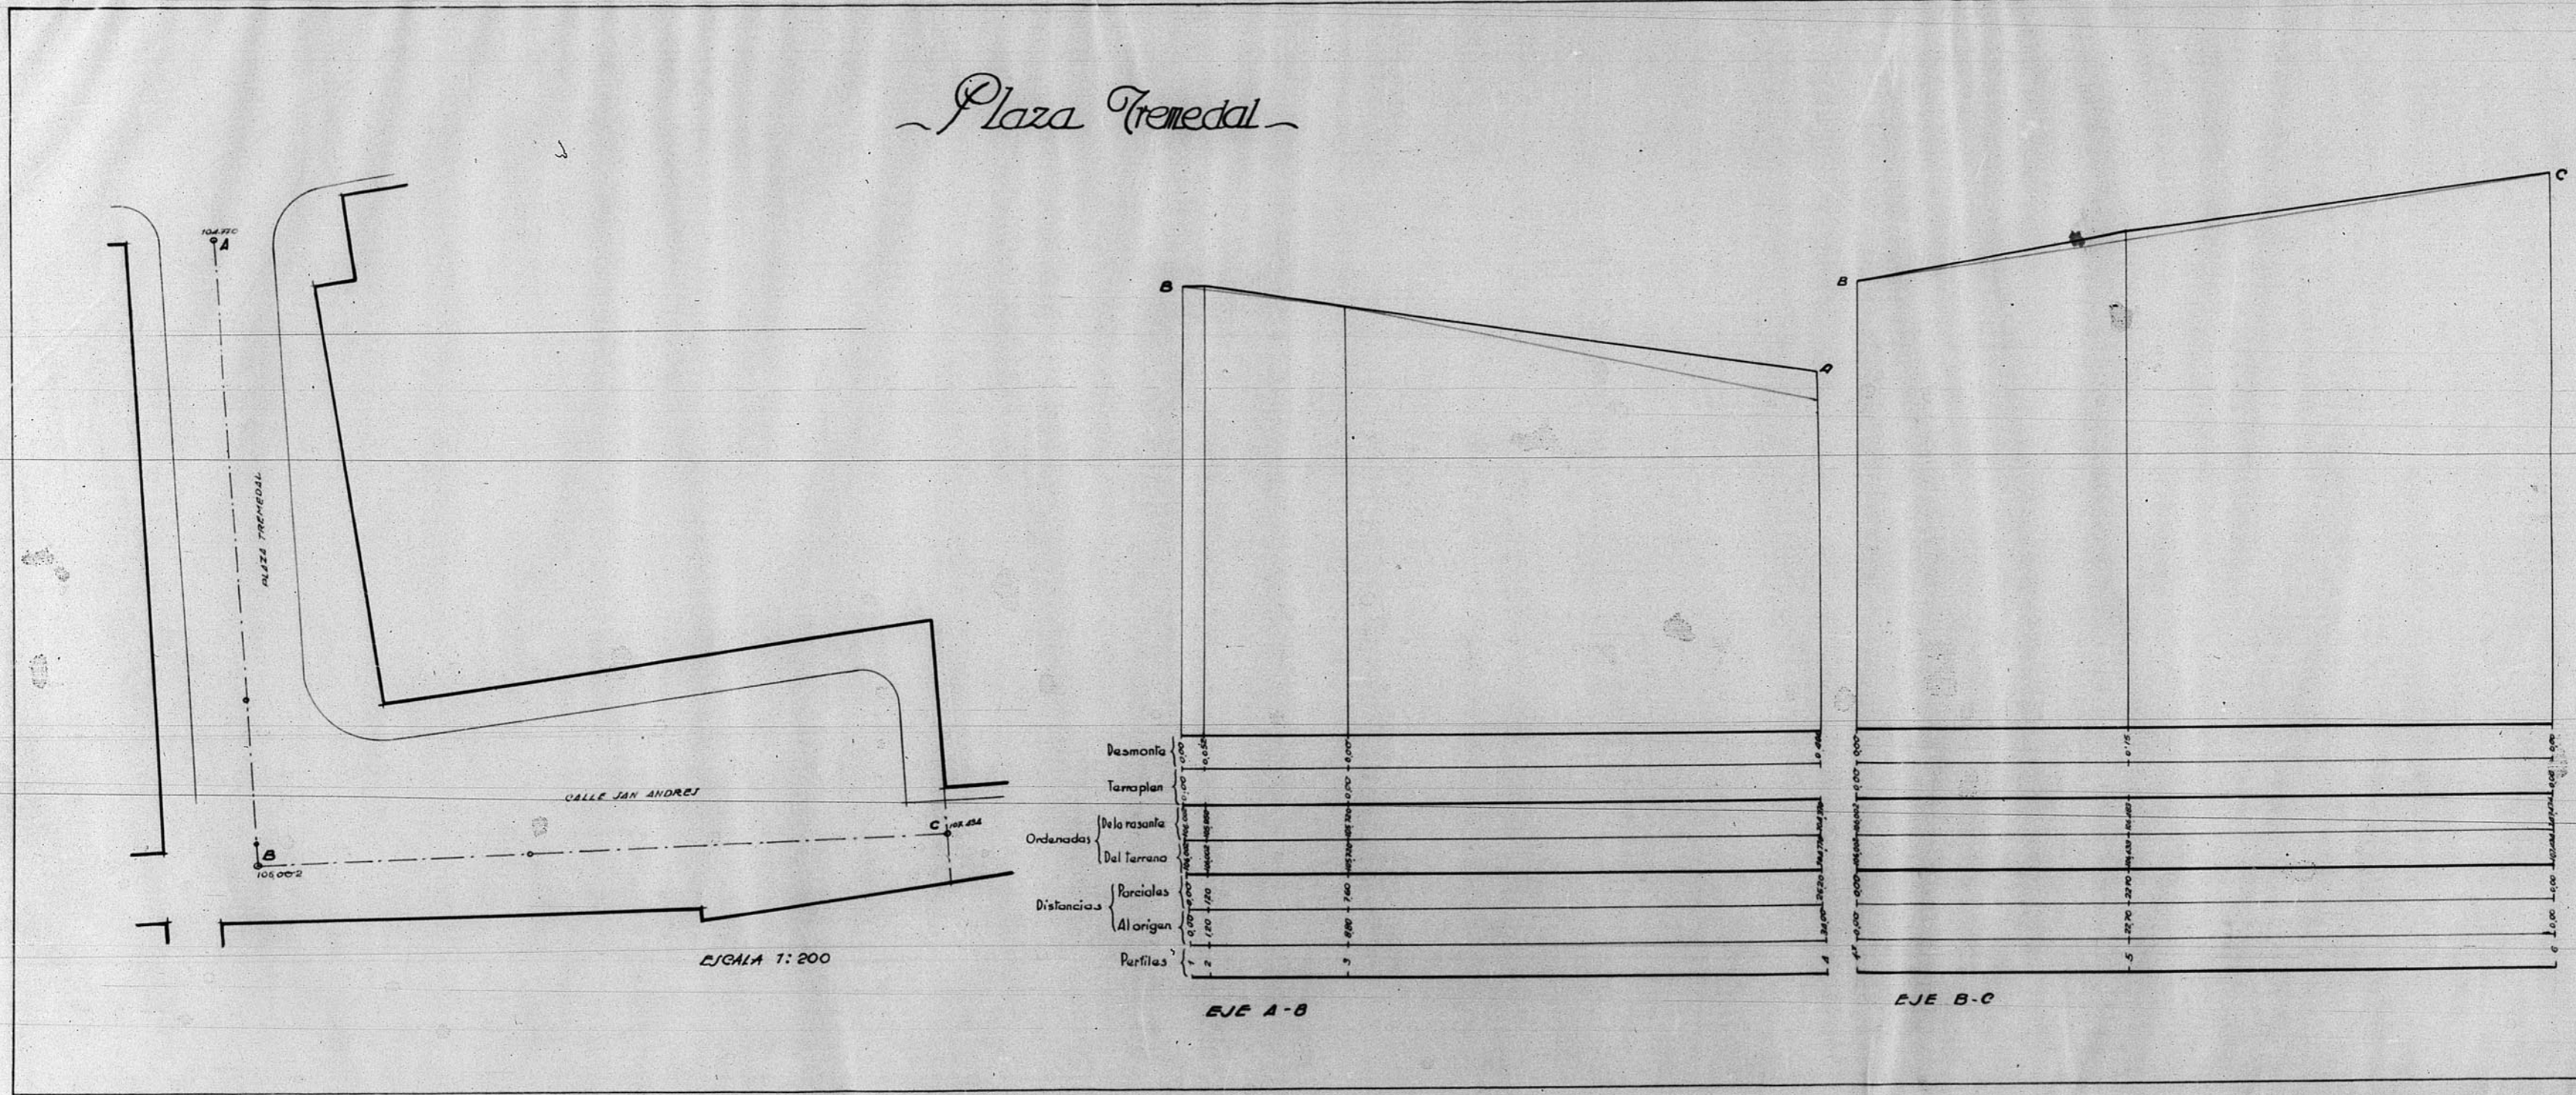

12.302

Plaza Remedel

ESCALAS { HORIZONTALES 1:200
VERTICALES 1:50

TERUEL - AGOSTO - 1949
EL ARQUITECTO,
[Signature]

ARCHIVO DE LA COMARCA DE
TERUEL
BANDEJA N. 70 PLANO N. 169