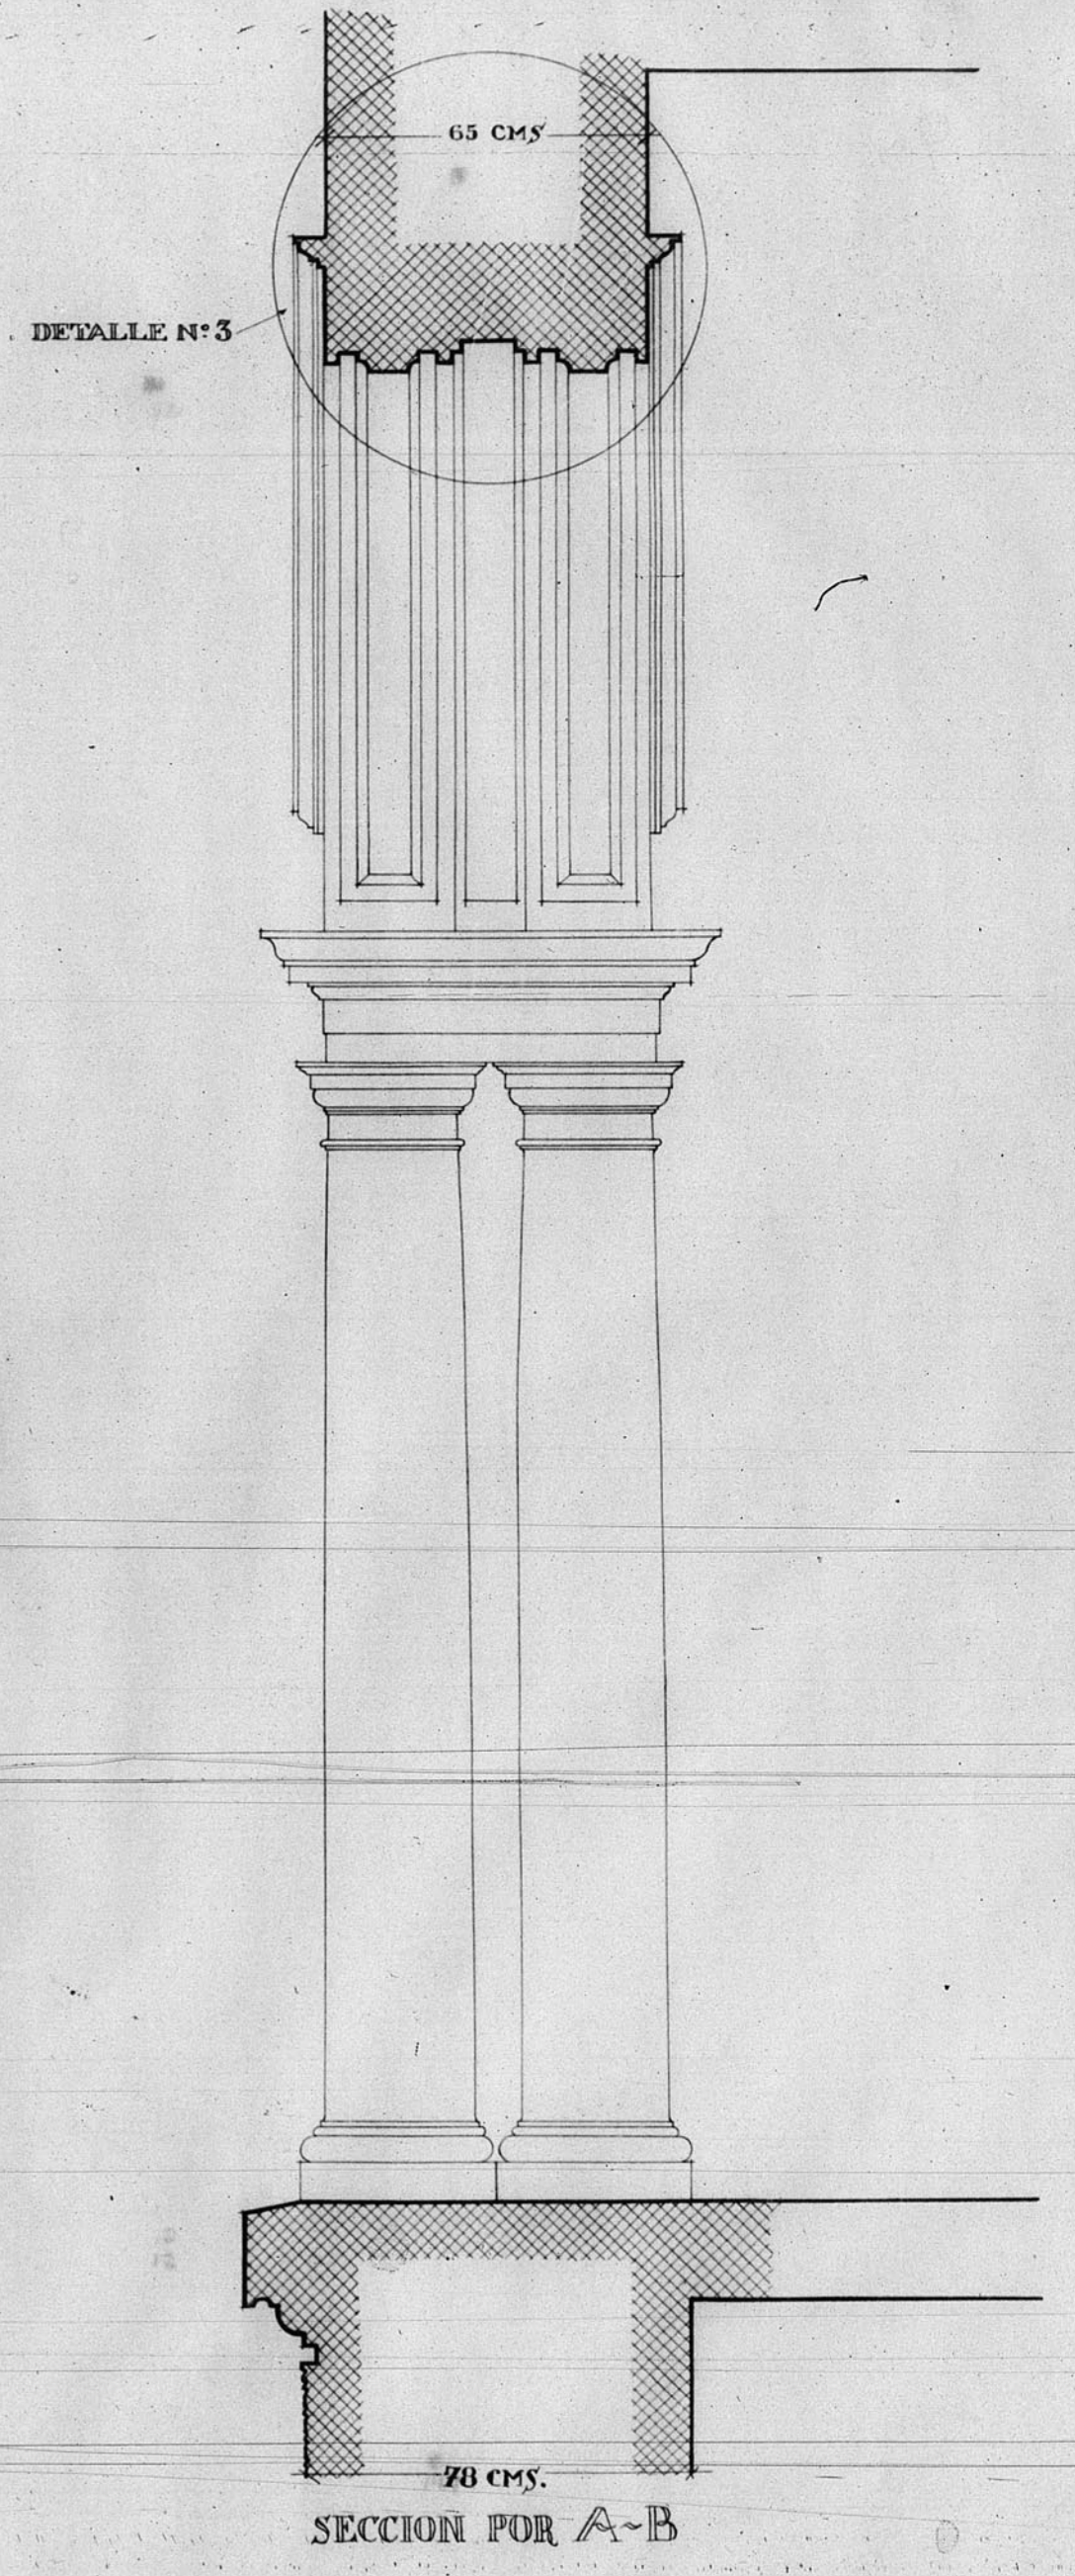

12.256

SEMINARIO DE TERUEL

DETALLES FACHADA PRAL.

ESCALA 1:10

35 DE FEBRERO DE 1948

ARCHIVO DE LA COMARCA DE TERUEL