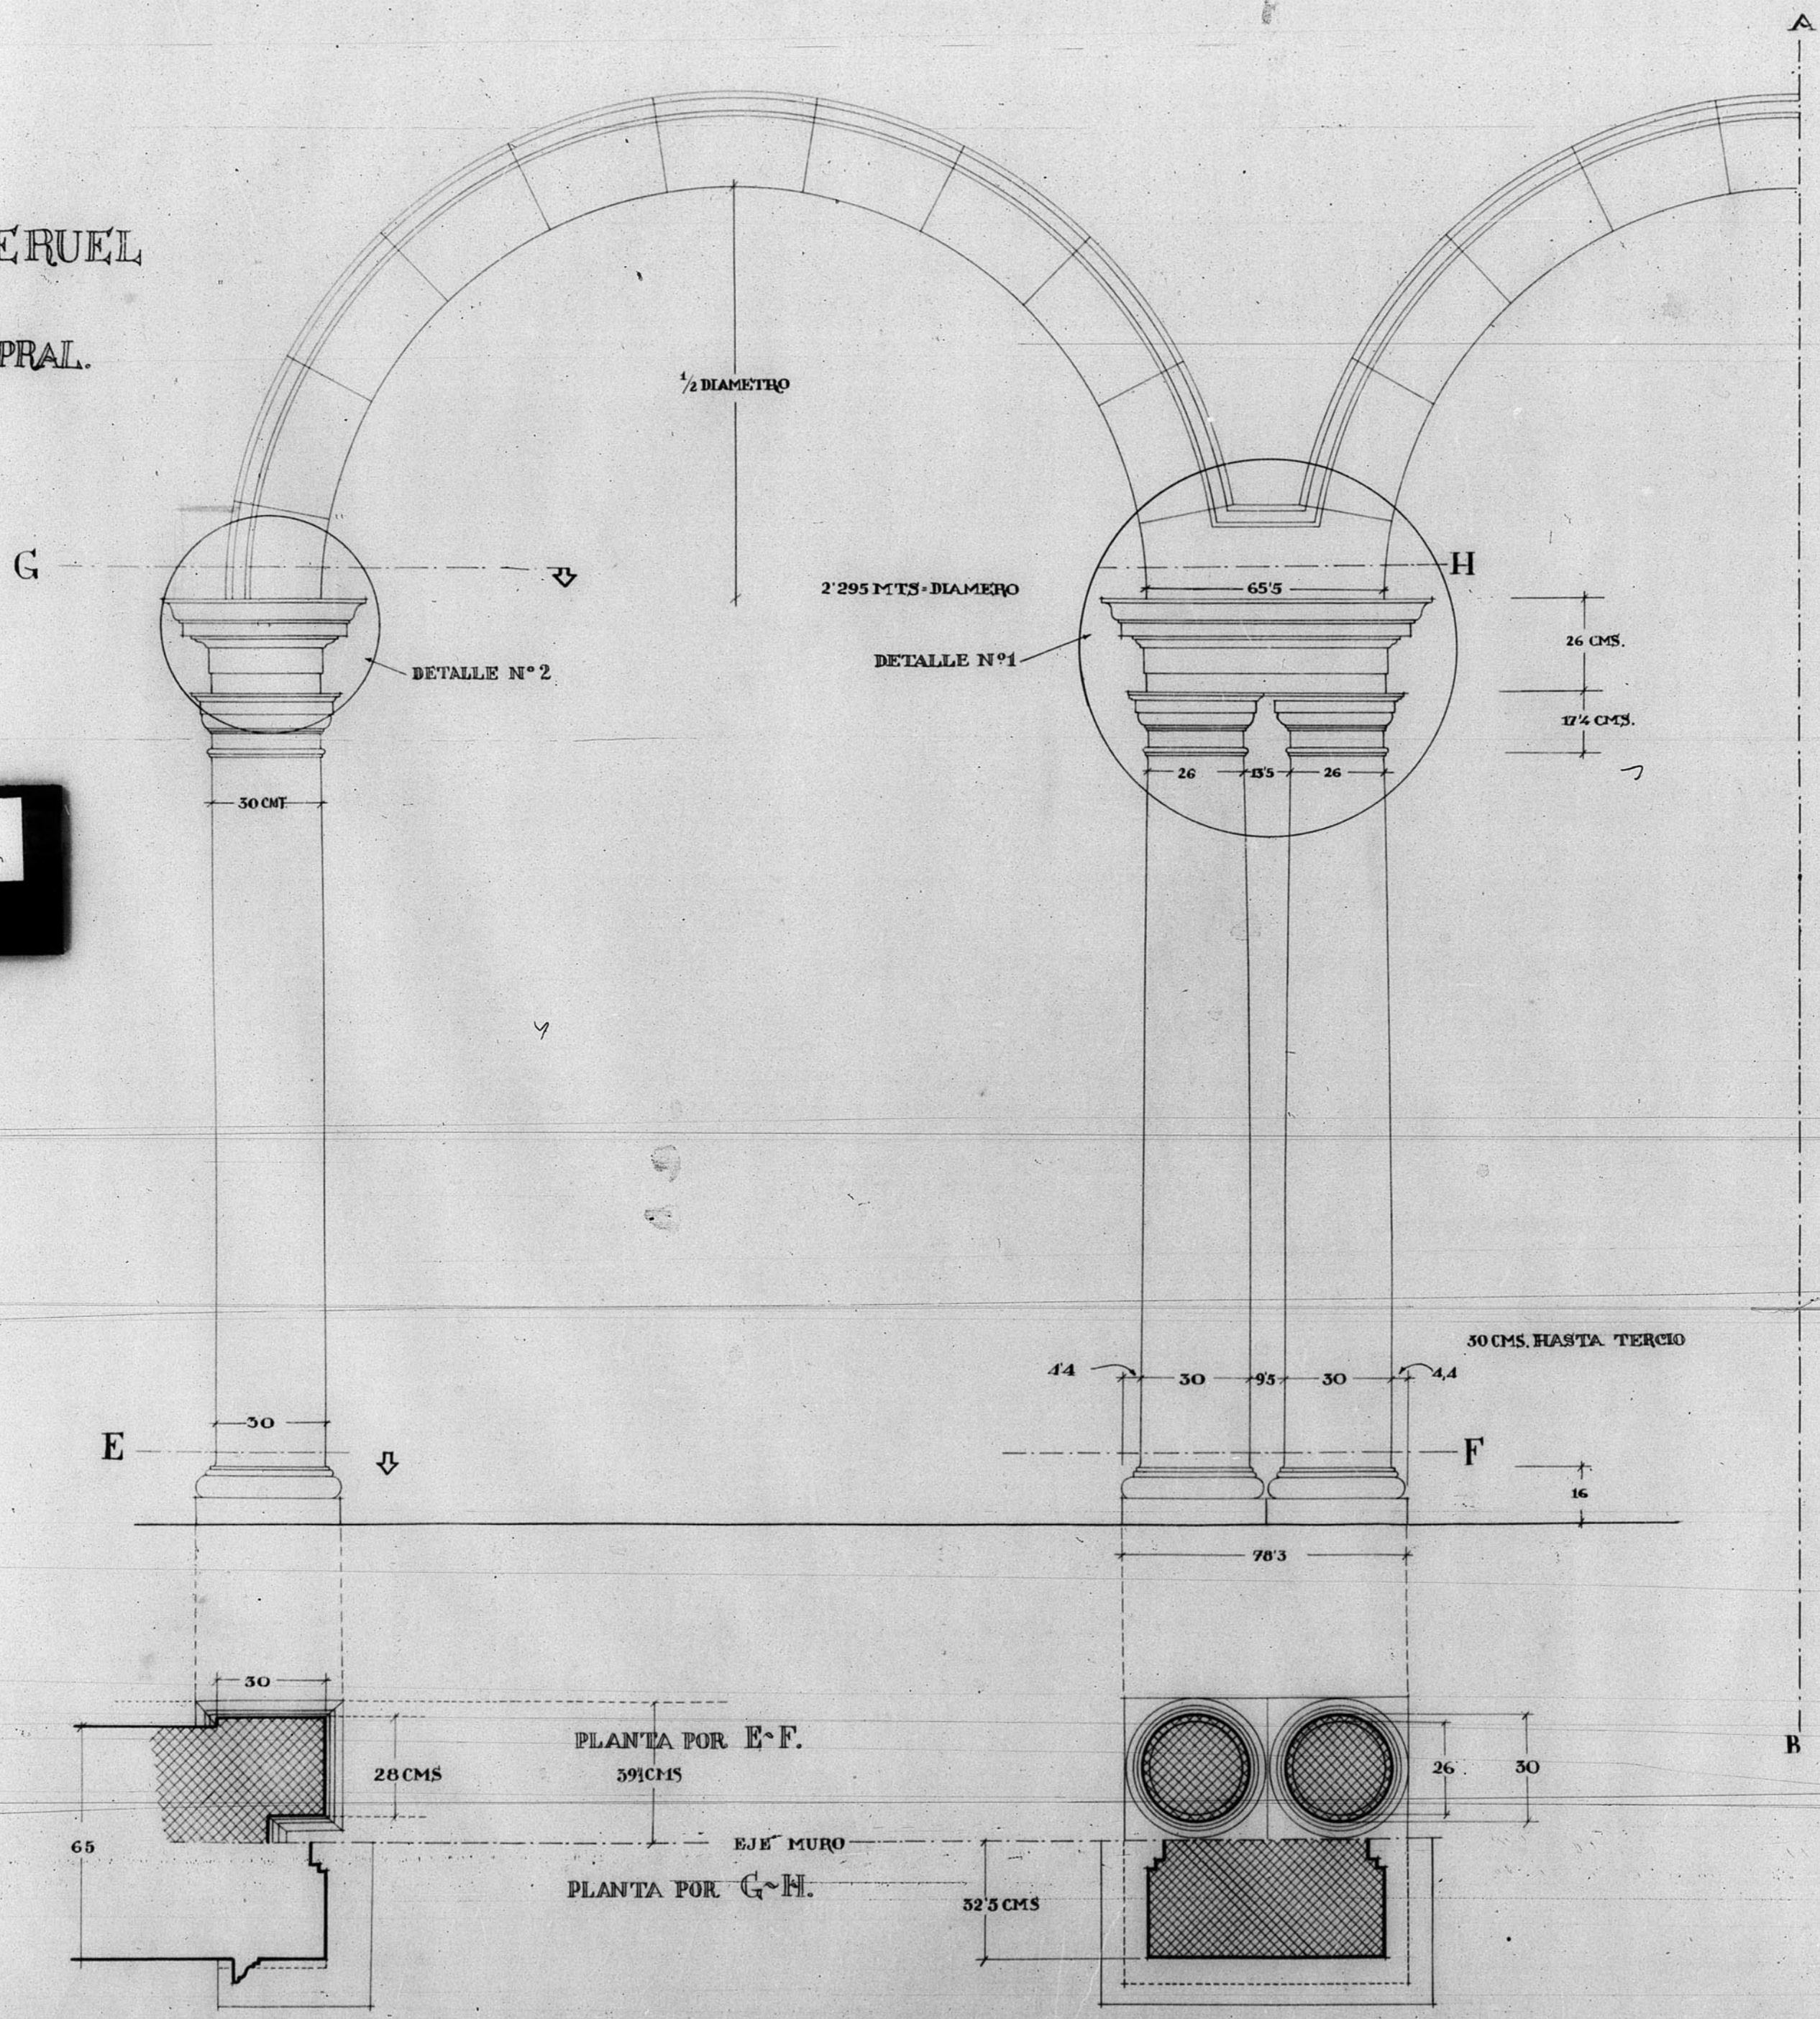

12.256

SEMINARIO DE TERUEL

DETALLES FACHADA PRAL.

ESCALA 1:10

35 DE FEBRERO DE 1948

ARCHIVO DE LA COMARCA DE TERUEL