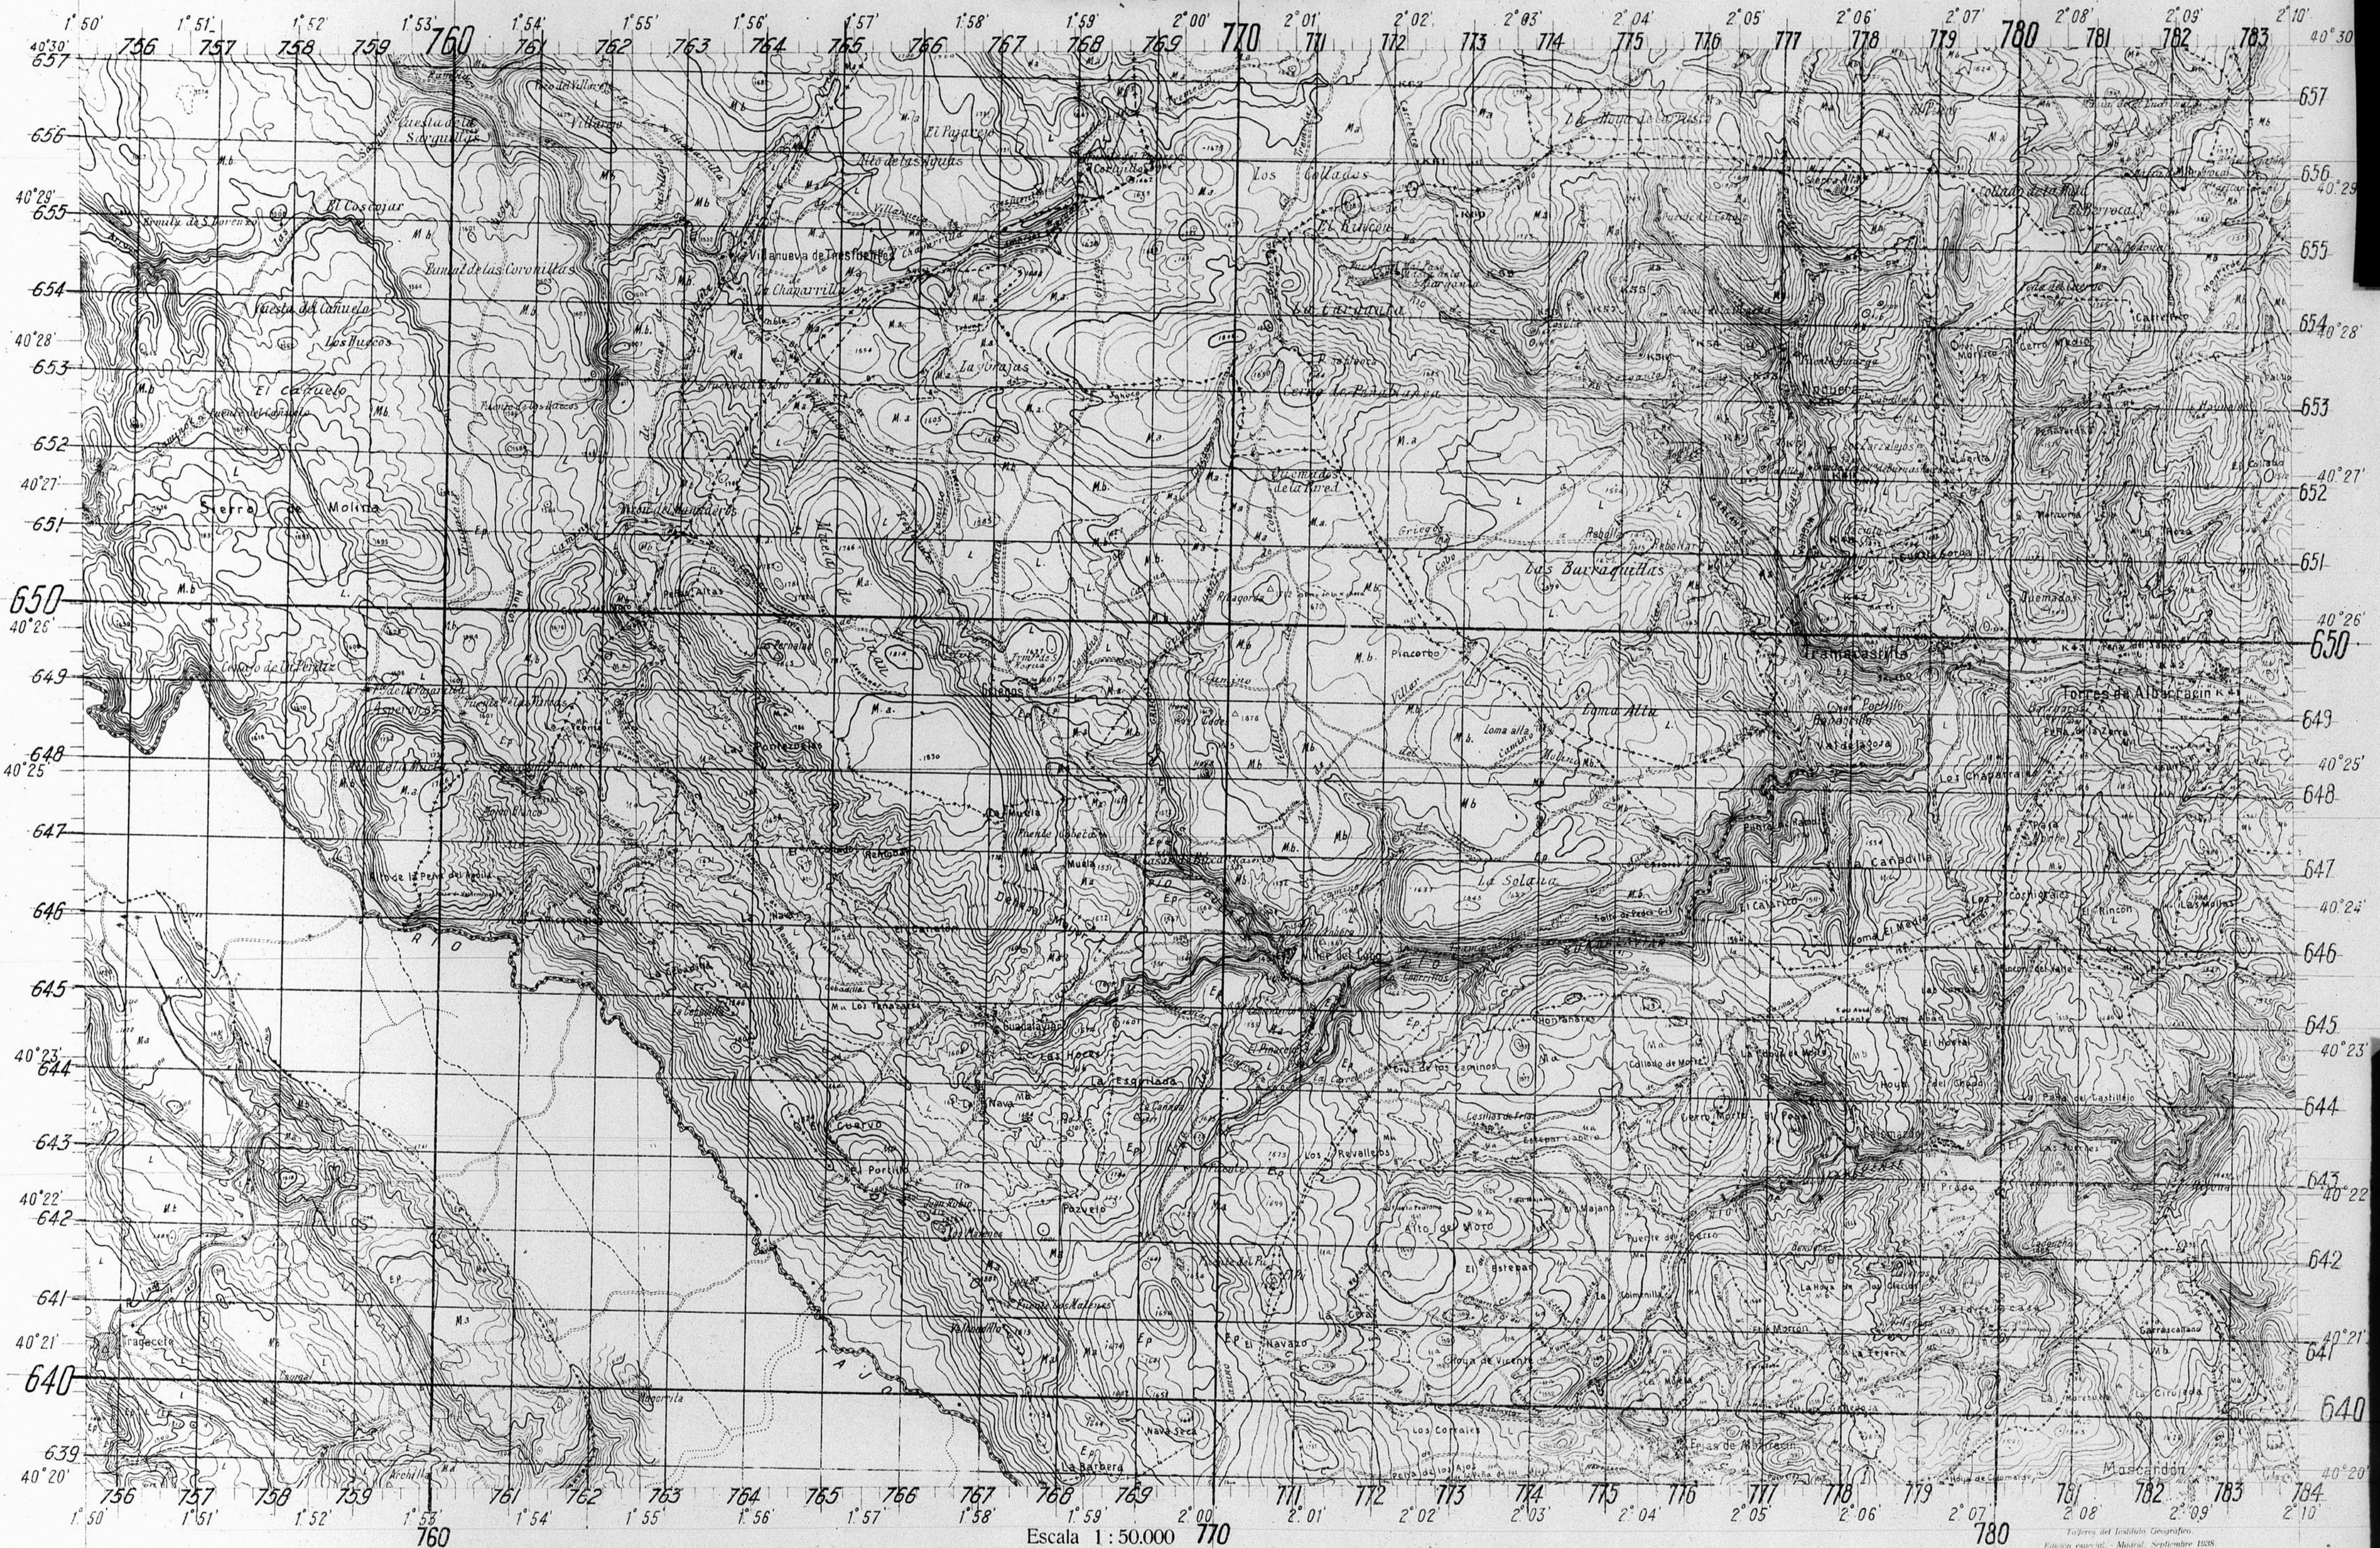

539540541
564566566
587538588

565

13989

13989

TRAGACETE

Escala 1:50,000

ESCALA 1:1000
100 mts
50
0