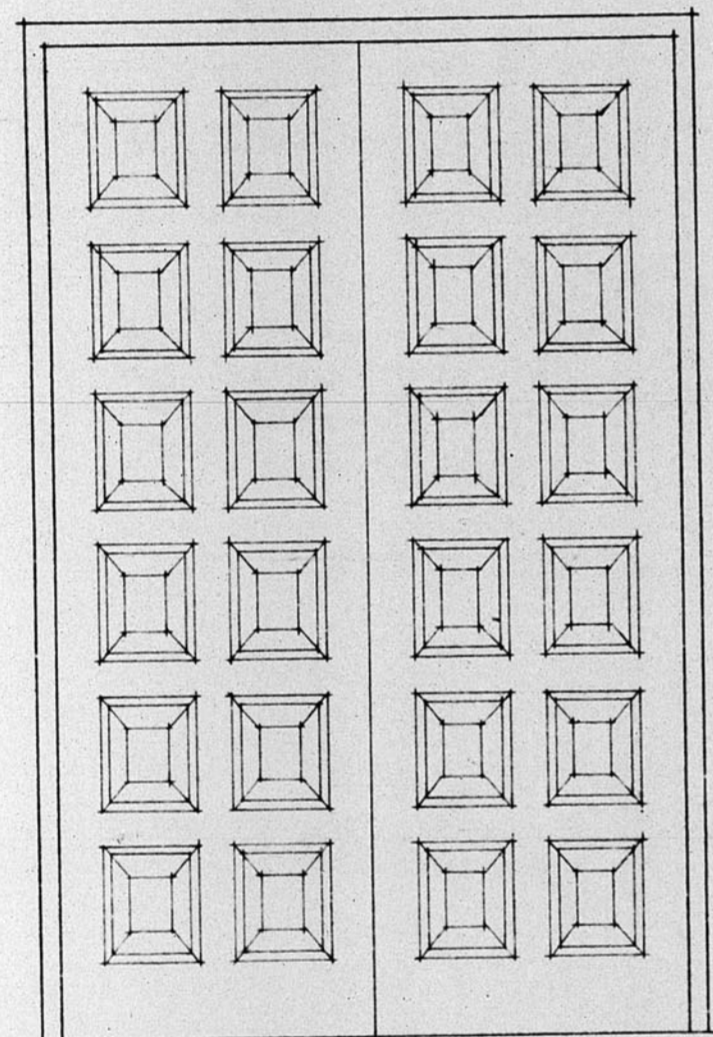

14056

Seminario de Yeruel.

Detalles de carpinteria
ESCALA 1:20

14056

PLANTA PRIMERA

1.50

Puerta entrada a coro

PLANTA TERCERA

1.20

Puerta salida a terraza

1.05

*Puerta selda
TABIQUE DEL 4 INCLUSO CERCO*

PLANTA CUARTA

0.80

*Puerta selda
TABIQUE DEL 4.*

*Entregand los copias a D. Manuel Lobo
por Belabite en 30-8-51*

ZARAGOZA AGOSTO 1951.

ESCALA 1/20