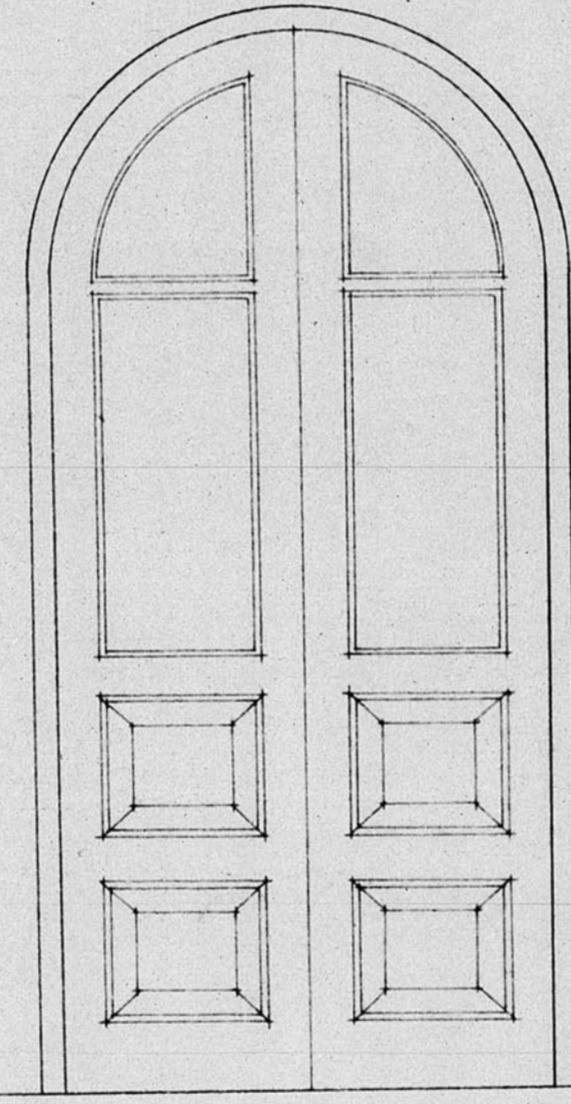

14056

Seminario de Yeruel.

Detalles de carpinteria
ESCALA 1:20

14056

PLANTA PRIMERA

1.50

Puerta entrada a coro

PLANTA TERCERA

1.20

Puerta salida a terraza

1.05

*Puerta selda
TABIQUE DEL 4 INCLUSO CERCO*

PLANTA CUARTA

0.80

*Puerta selda
TABIQUE DEL 4.*

*Entregand los copias a D. Manuel Lobo
por Belabite en 30-8-51*

ZARAGOZA AGOSTO 1951.

ESCALA 1/20