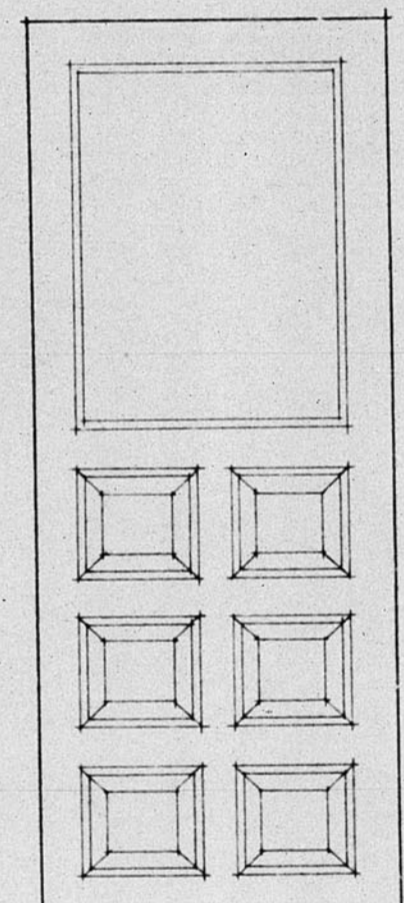

14056

Seminario de Yeruel.

Detalles de carpinteria
ESCALA 1:20

14056

PLANTA PRIMERA

1.50

Puerta entrada a coro

PLANTA TERCERA

1.20

Puerta salida a terraza

1.05

*Puerta selda
TABIQUE DEL 4 INCLUSO CERCO*

PLANTA CUARTA

0.80

*Puerta selda
TABIQUE DEL 4.*

*Entregand los copias a D. Manuel Lobo
por Belabite en 30-8-51*

ZARAGOZA AGOSTO 1951.

ESCALA 1/20