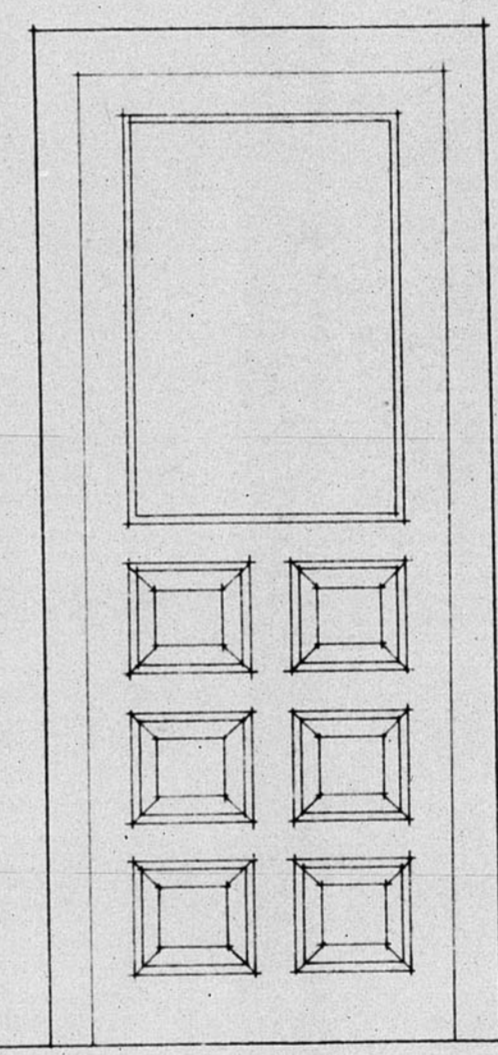

14056

Seminario de Yeruel.

Detalles de carpinteria
ESCALA 1:20

14056

PLANTA PRIMERA

1.50

Puerta entrada a coro

PLANTA TERCERA

1.20

Puerta salida a terraza

1.05

*Puerta selda
TABIQUE DEL 4 INCLUSO CERCO*

PLANTA CUARTA

0.80

*Puerta selda
TABIQUE DEL 4.*

*Entregand los copias a D. Manuel Lobo
por Belabite en 30-8-51*

ZARAGOZA AGOSTO 1951.

ESCALA 1/20